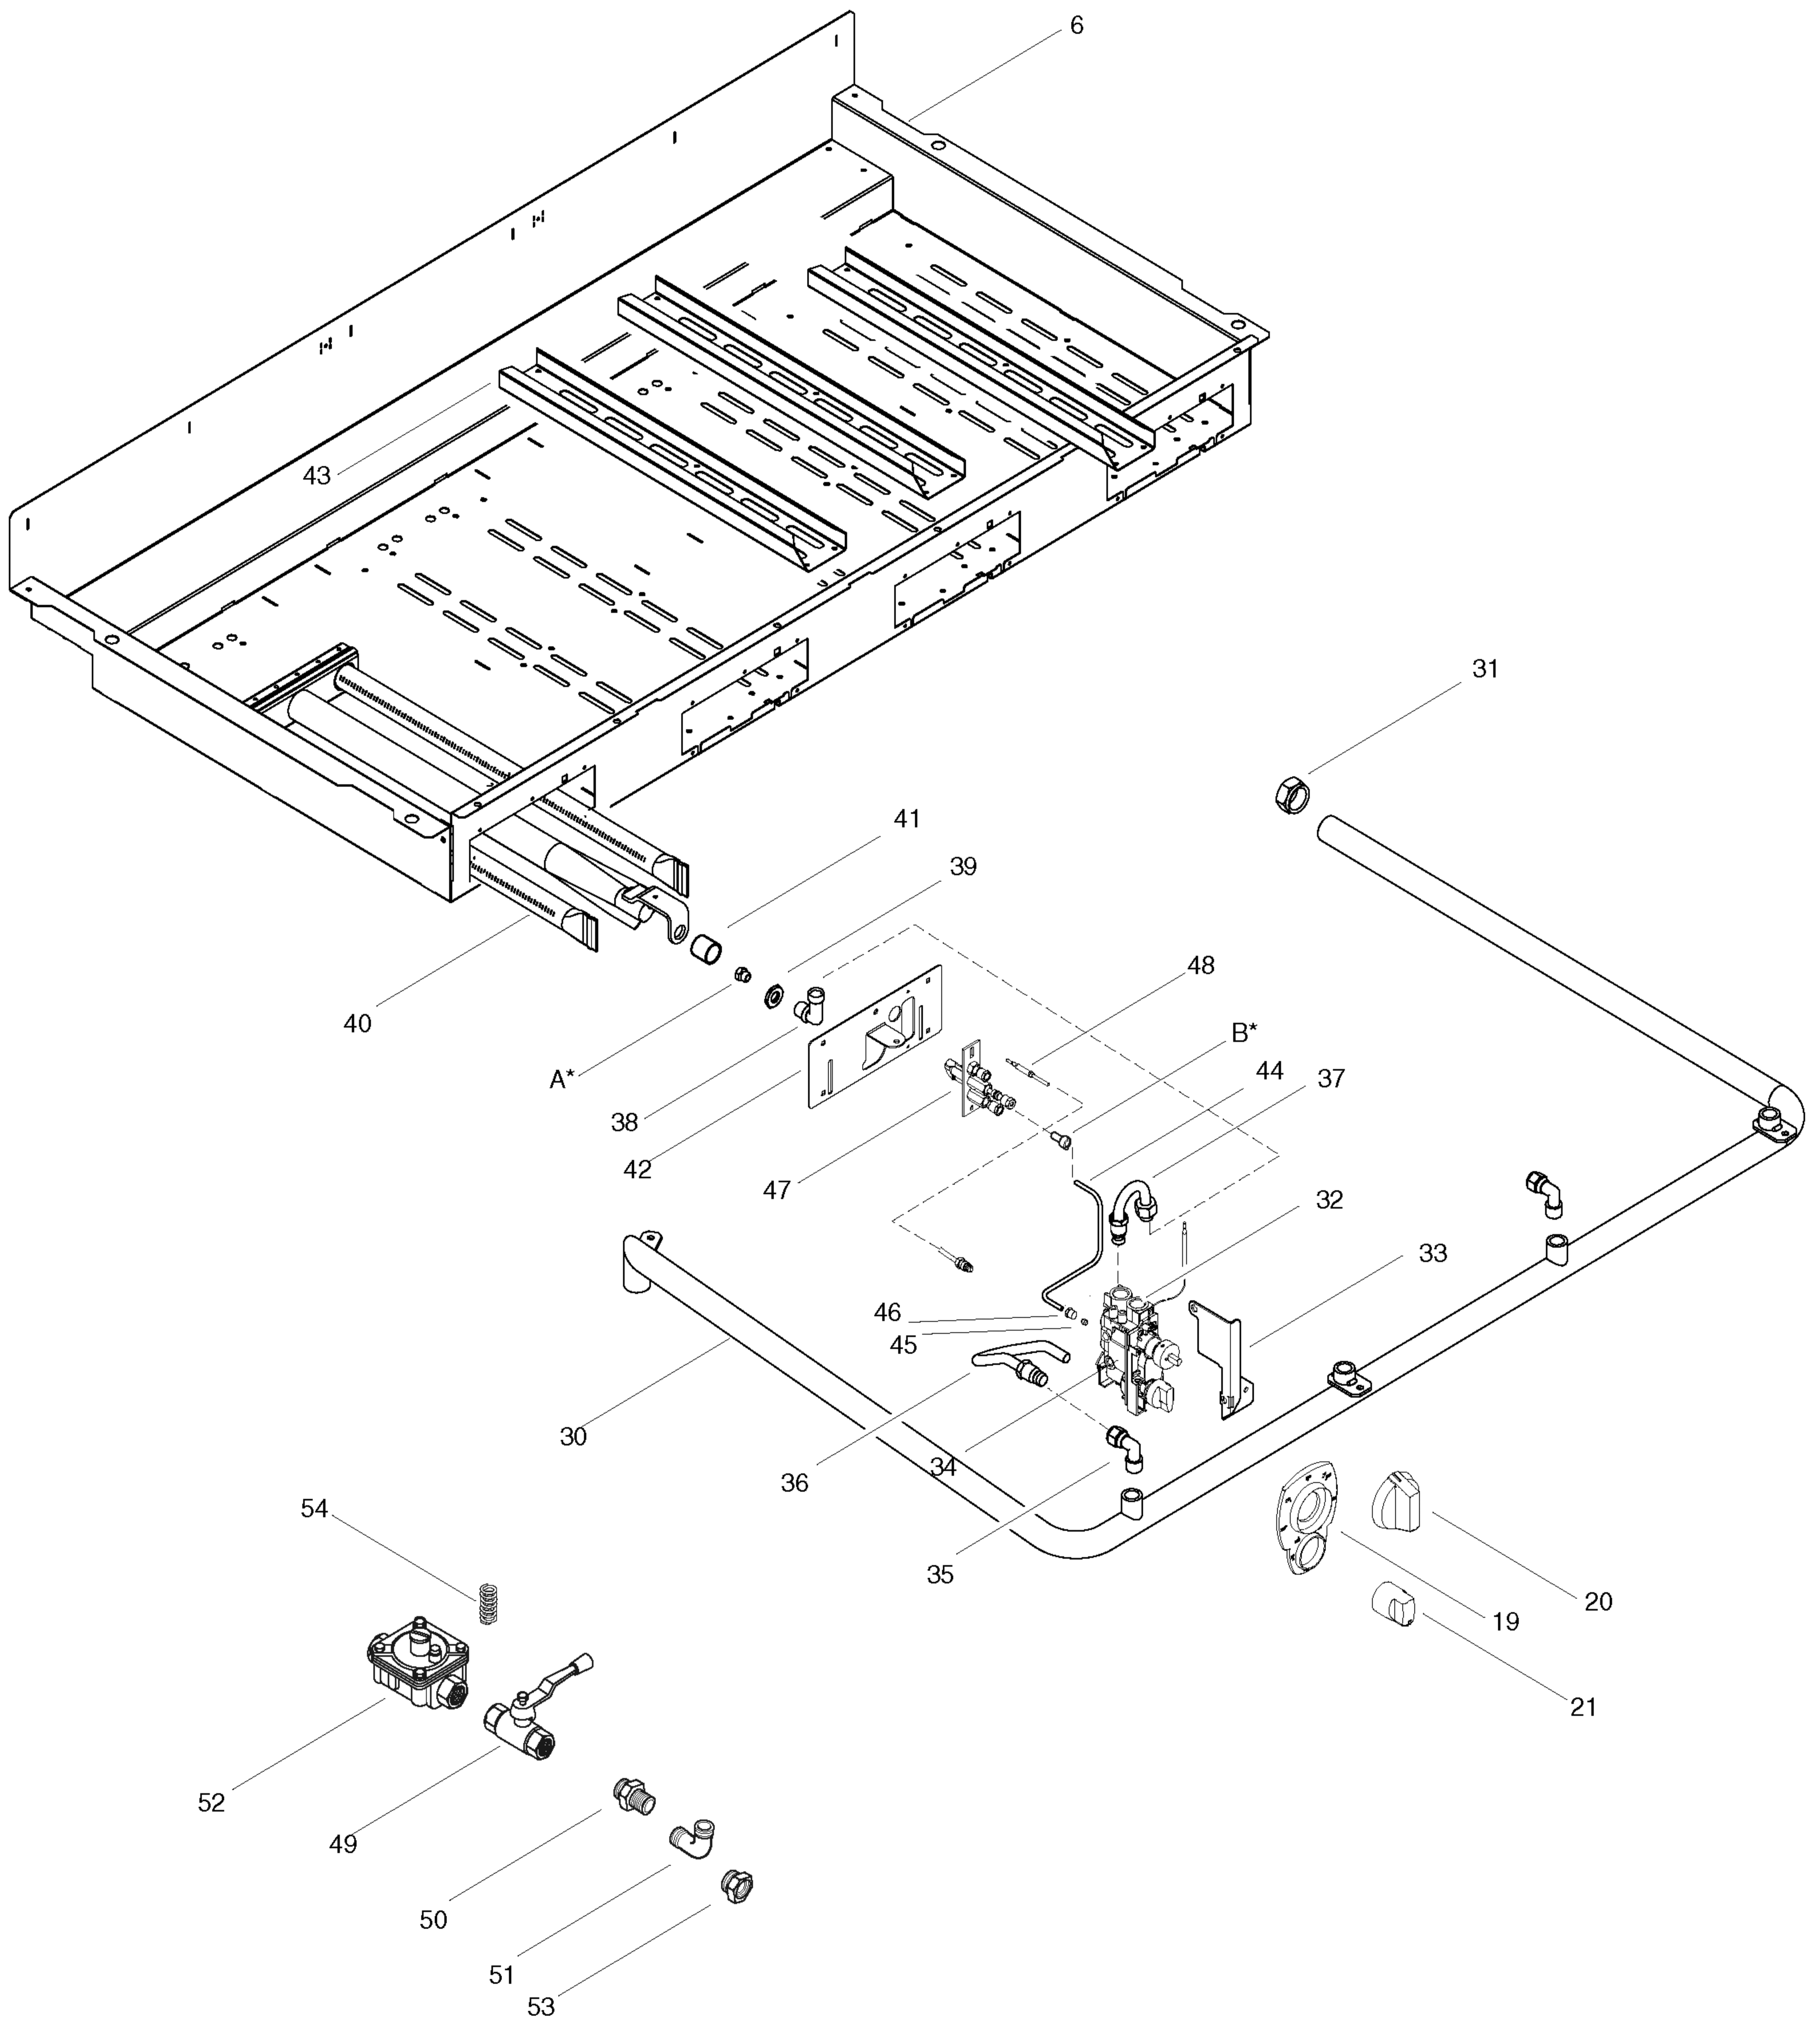

FRYTOP GAS COMPACT
GAS GRIDDLES COMPACT

Da Ser. Nr. / From ser. nr.: 012....

Page: 3

Ed.2010 04

Doc. Nr.:

597855600