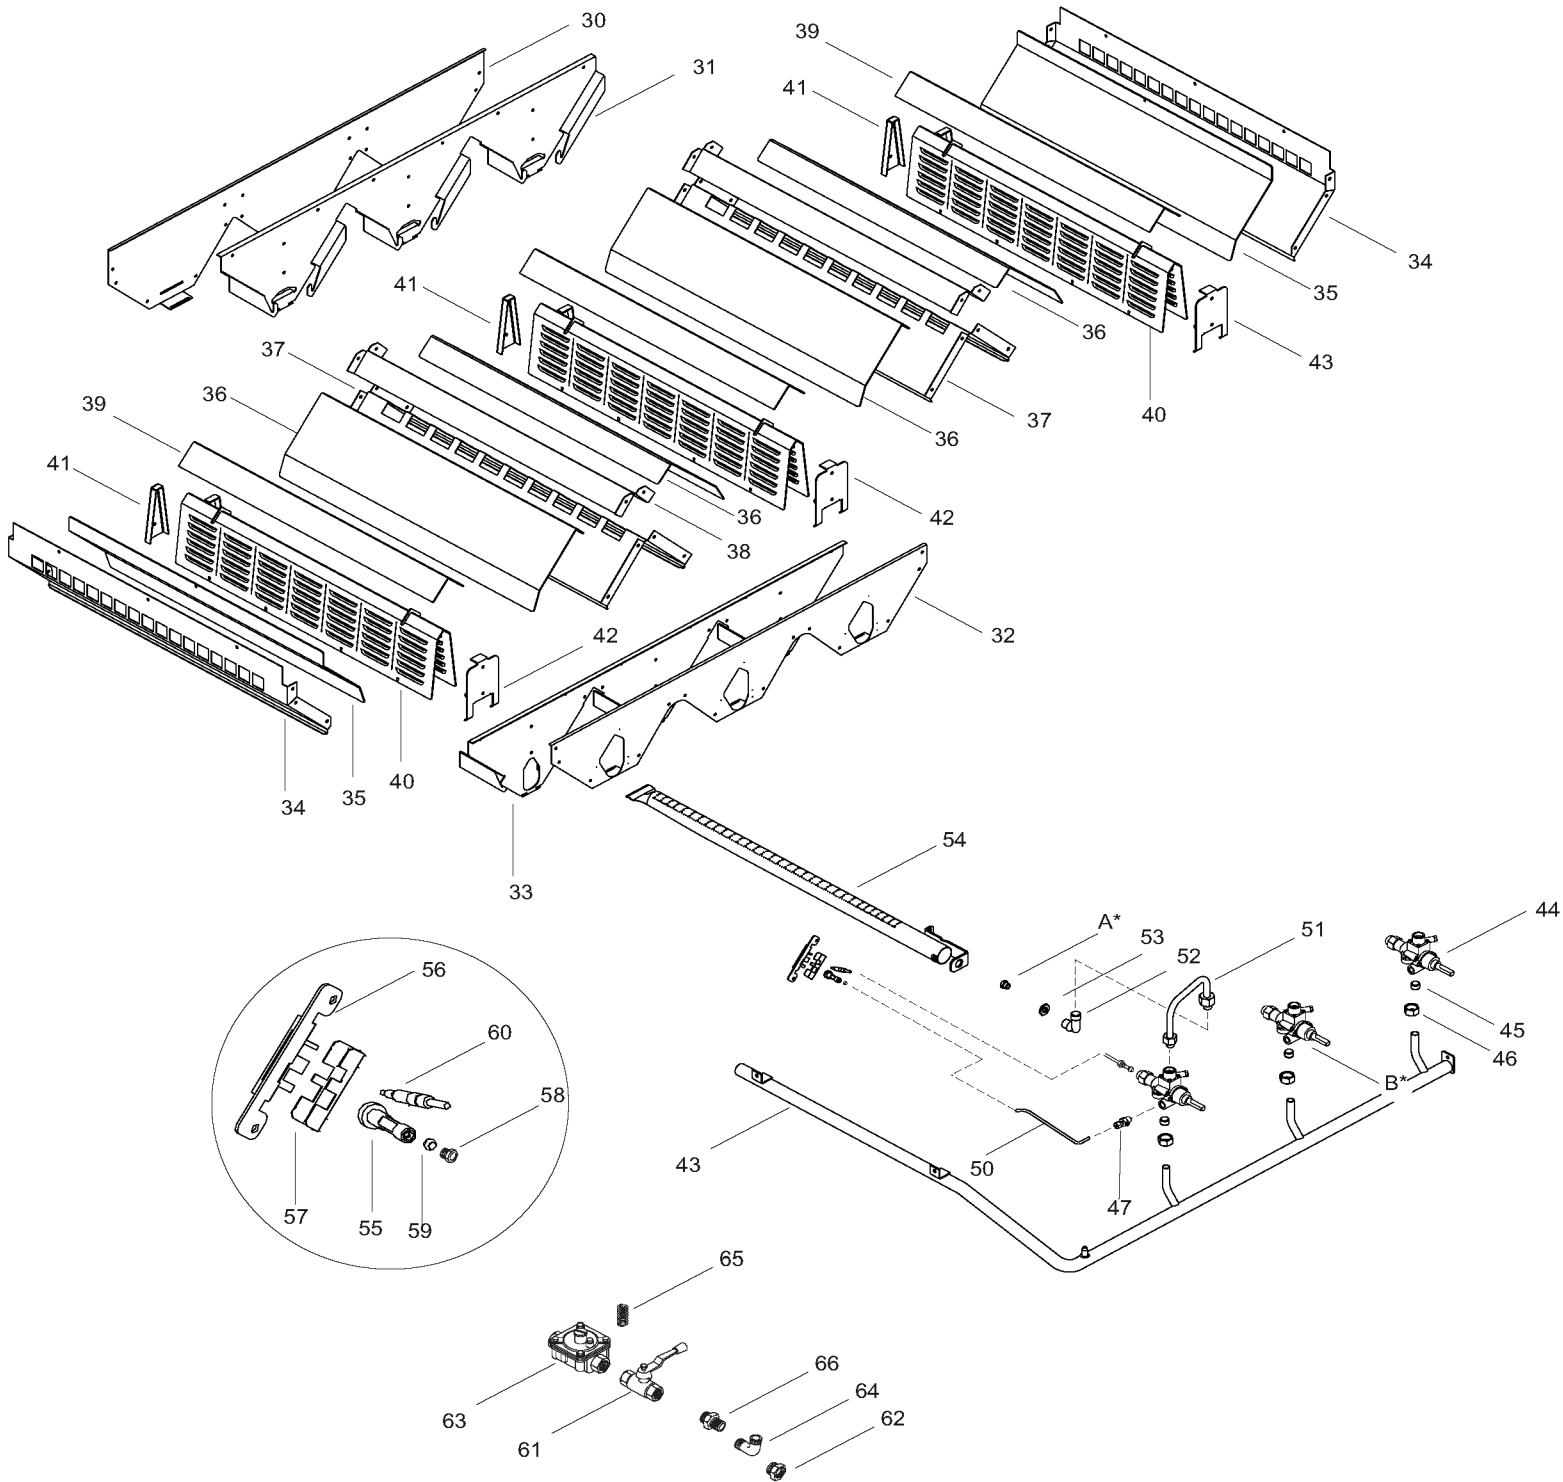

Da Ser. Nr. / From ser. nr.: 012.....

Page: 2

Ed.2010 04

Doc. Nr.:

**597855700**

GRIGLIE GAS COMPACT  
GAS CHARBROILER COMPACT

A - Ugello bruciatore / Burner nozzle				
Spare part Code / factory code	Notes			Ref
059383	ø2.8	Natural gas	G20 3" wc	a,b,c,d
056793	ø1.80	Propane	G31 7,2" wc	
0A2141	ø1.65	3+3B/P	G30 30 mbar	e,f,g,h
0A2141	ø1.65	3B/P	G30/G31 37 mbar	
0A2141	ø1.65	3B/P	G30 50 mbar	
0A2141	ø1.65	3P	G30 37 mbar	
0A2142	ø2.9	2H/2E+	G20 20 mbar	
0A2142	ø2.9	2H	G25 25mbar	
059627	ø3.30	2L	G25 25 mbar	
059627	ø3.30	2ELL	G25 20 mbar	
059627	ø3.30	2S	G25.1 25 mbar	

B - Vite di minimo / Minimum screw				
Spare part Code / factory code	Notes			Ref
005003	Ø1.3	Propane gas	G31 7,2" wc	a,b,c,d
005003	Ø1.3	Natural gas	G20 3" wc	
005003	Ø1.3	3+3B/P	G30 30 mbar	e,f,g,h
005003	Ø1.3	3B/P	G30/G31 37 mbar	
005003	Ø1.3	3B/P	G30 50 mbar	
005003	Ø1.3	3P	G30 37 mbar	
005003	Ø1.3	2H/2E+	G20 20 mbar	
005003	Ø1.3	2H	G25 25mbar	
005003	Ø1.3	2L	G25 25 mbar	
005003	Ø1.3	2ELL	G25 20 mbar	
005003	Ø1.3	2S	G25.1 25 mbar	

C - Ugello Pilota / Pilot Burner nozzle				
Spare part Code / factory code	Notes			Ref
056656	n°35	Natural gas	G20 3" wc	a,b,c,d
056799	n°20	Propane	G31 7,2" wc	
056799	n°20	3+3B/P	G30 30 mbar	e,f,g,h
056799	n°20	3B/P	G30/G31 37 mbar	
056799	n°20	3B/P	G30 50 mbar	
056799	n°20	3P	G30 37 mbar	
056656	n°35	2H/2E+	G20 20 mbar	
056656	n°35	2H	G25 25mbar	
056656	n°35	2L	G25 25 mbar	
056656	n°35	2ELL	G25 20 mbar	
056656	n°35	2S	G25.1 25 mbar	