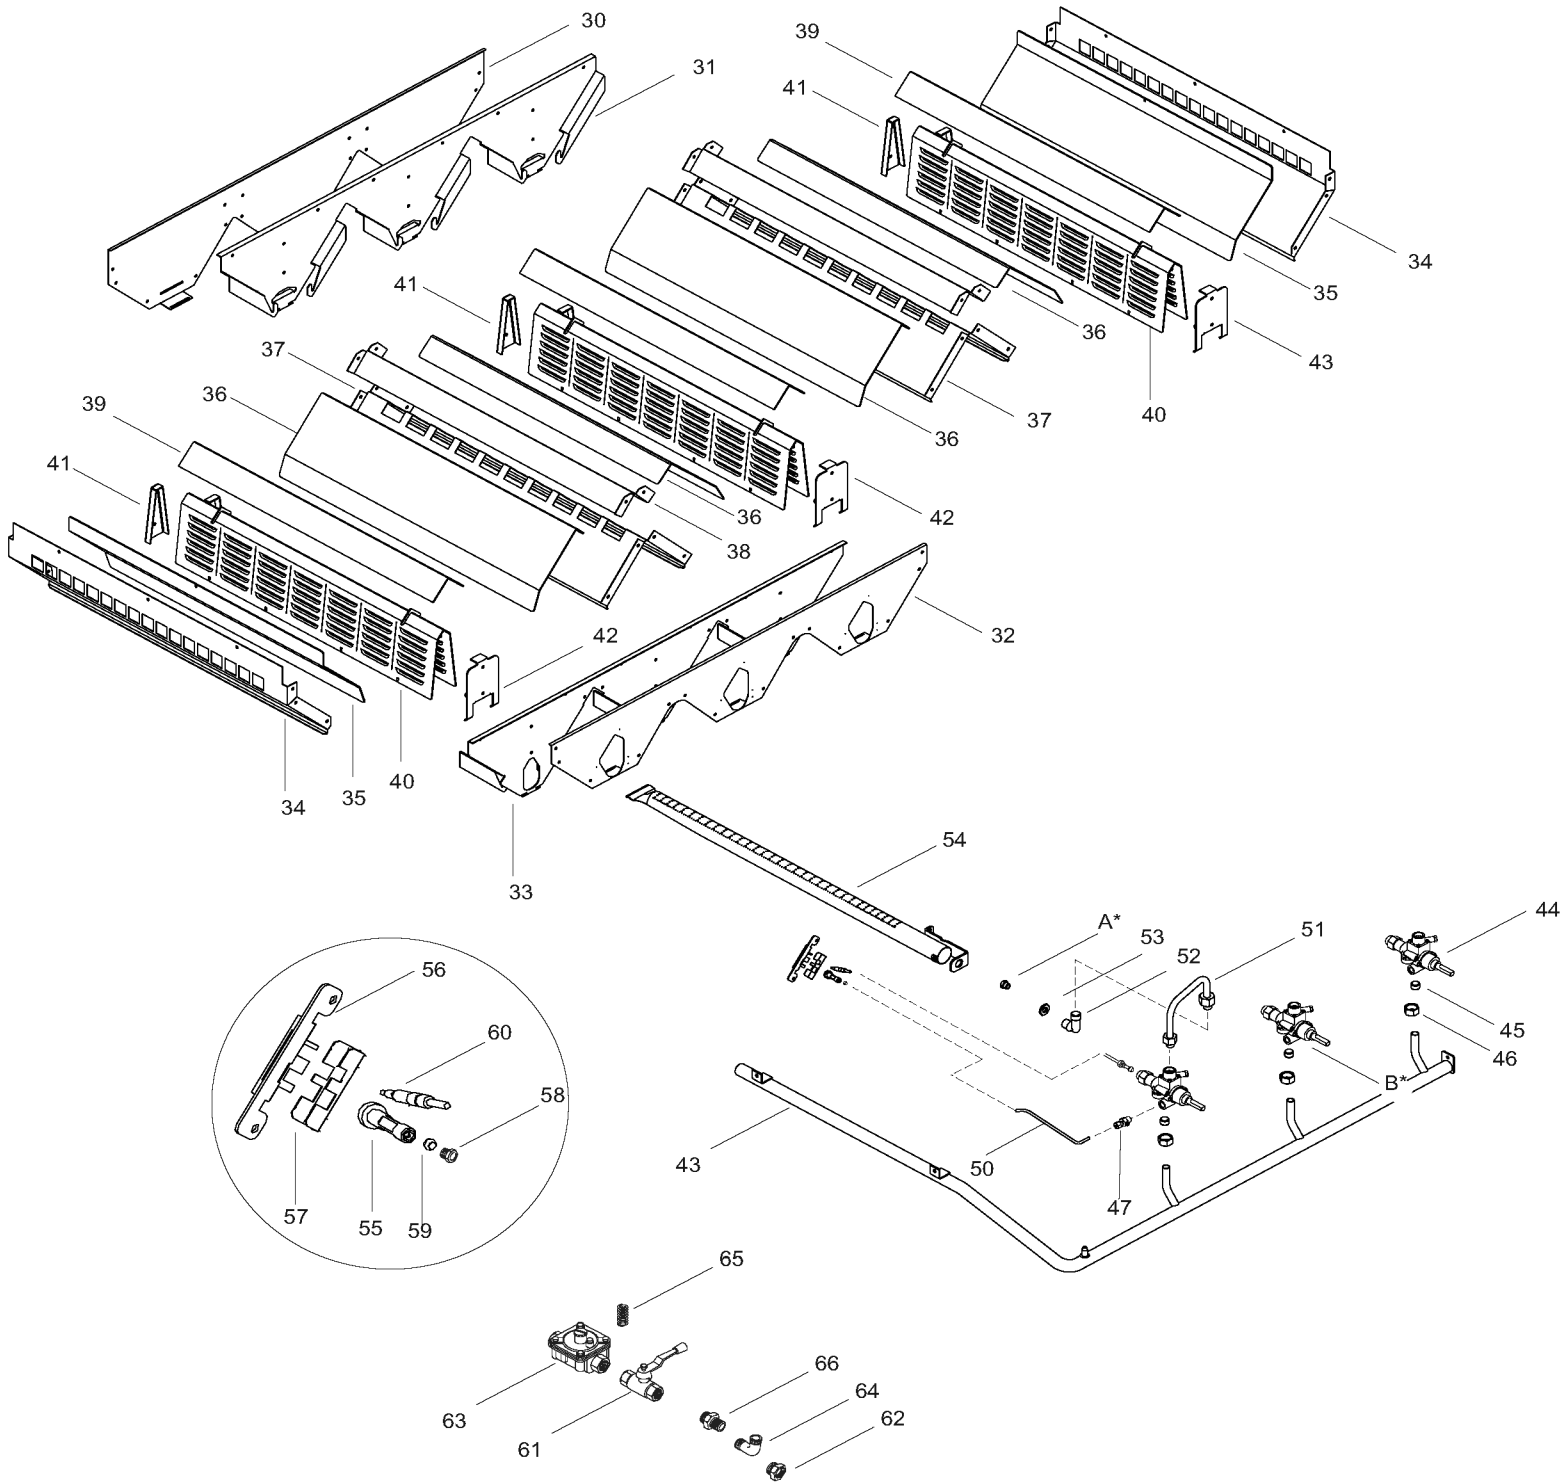

GRIGLIE GAS COMPACT
GAS CHARBROILER COMPACT

Da Ser. Nr. / From ser. nr.: 012....

Page: 3

Ed.2010 04

Doc. Nr.:

597855700