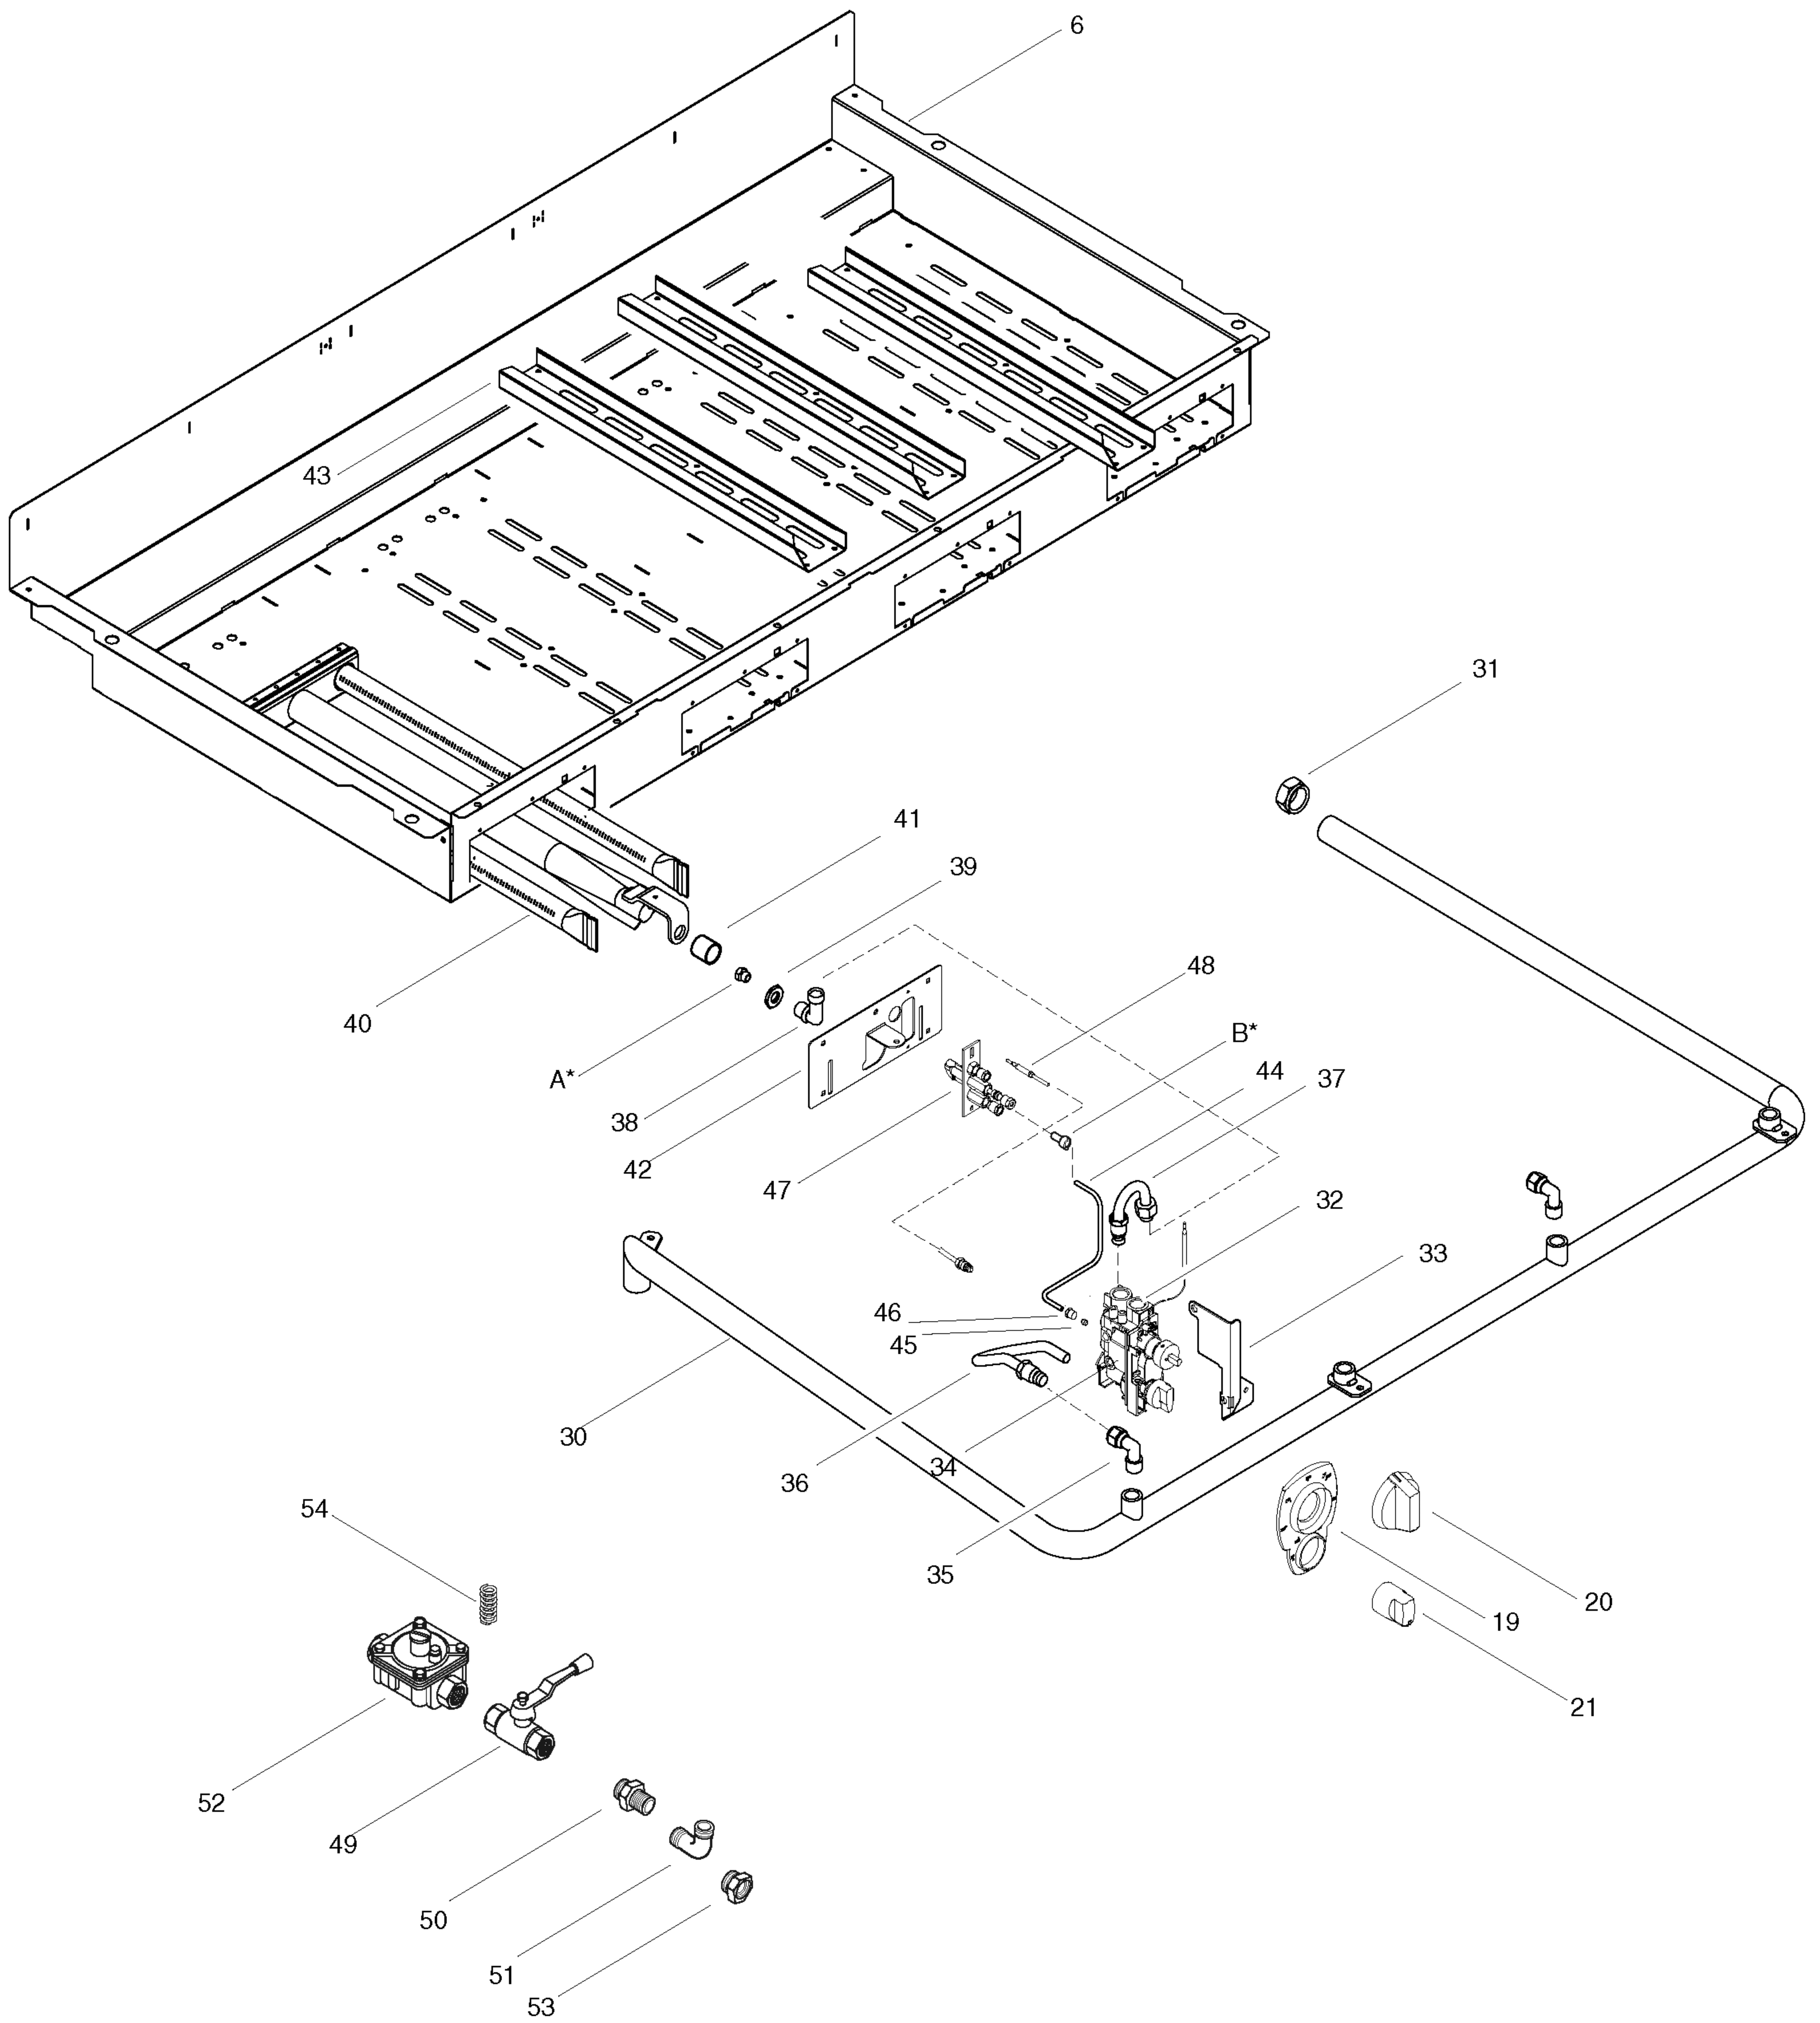

FRYTOP GAS COMPACT
GAS GRIDDLES COMPACT

Da Ser. Nr. / From ser. nr.: 012....

Page: 3

Ed.2010 04

Doc. Nr.:

597855600