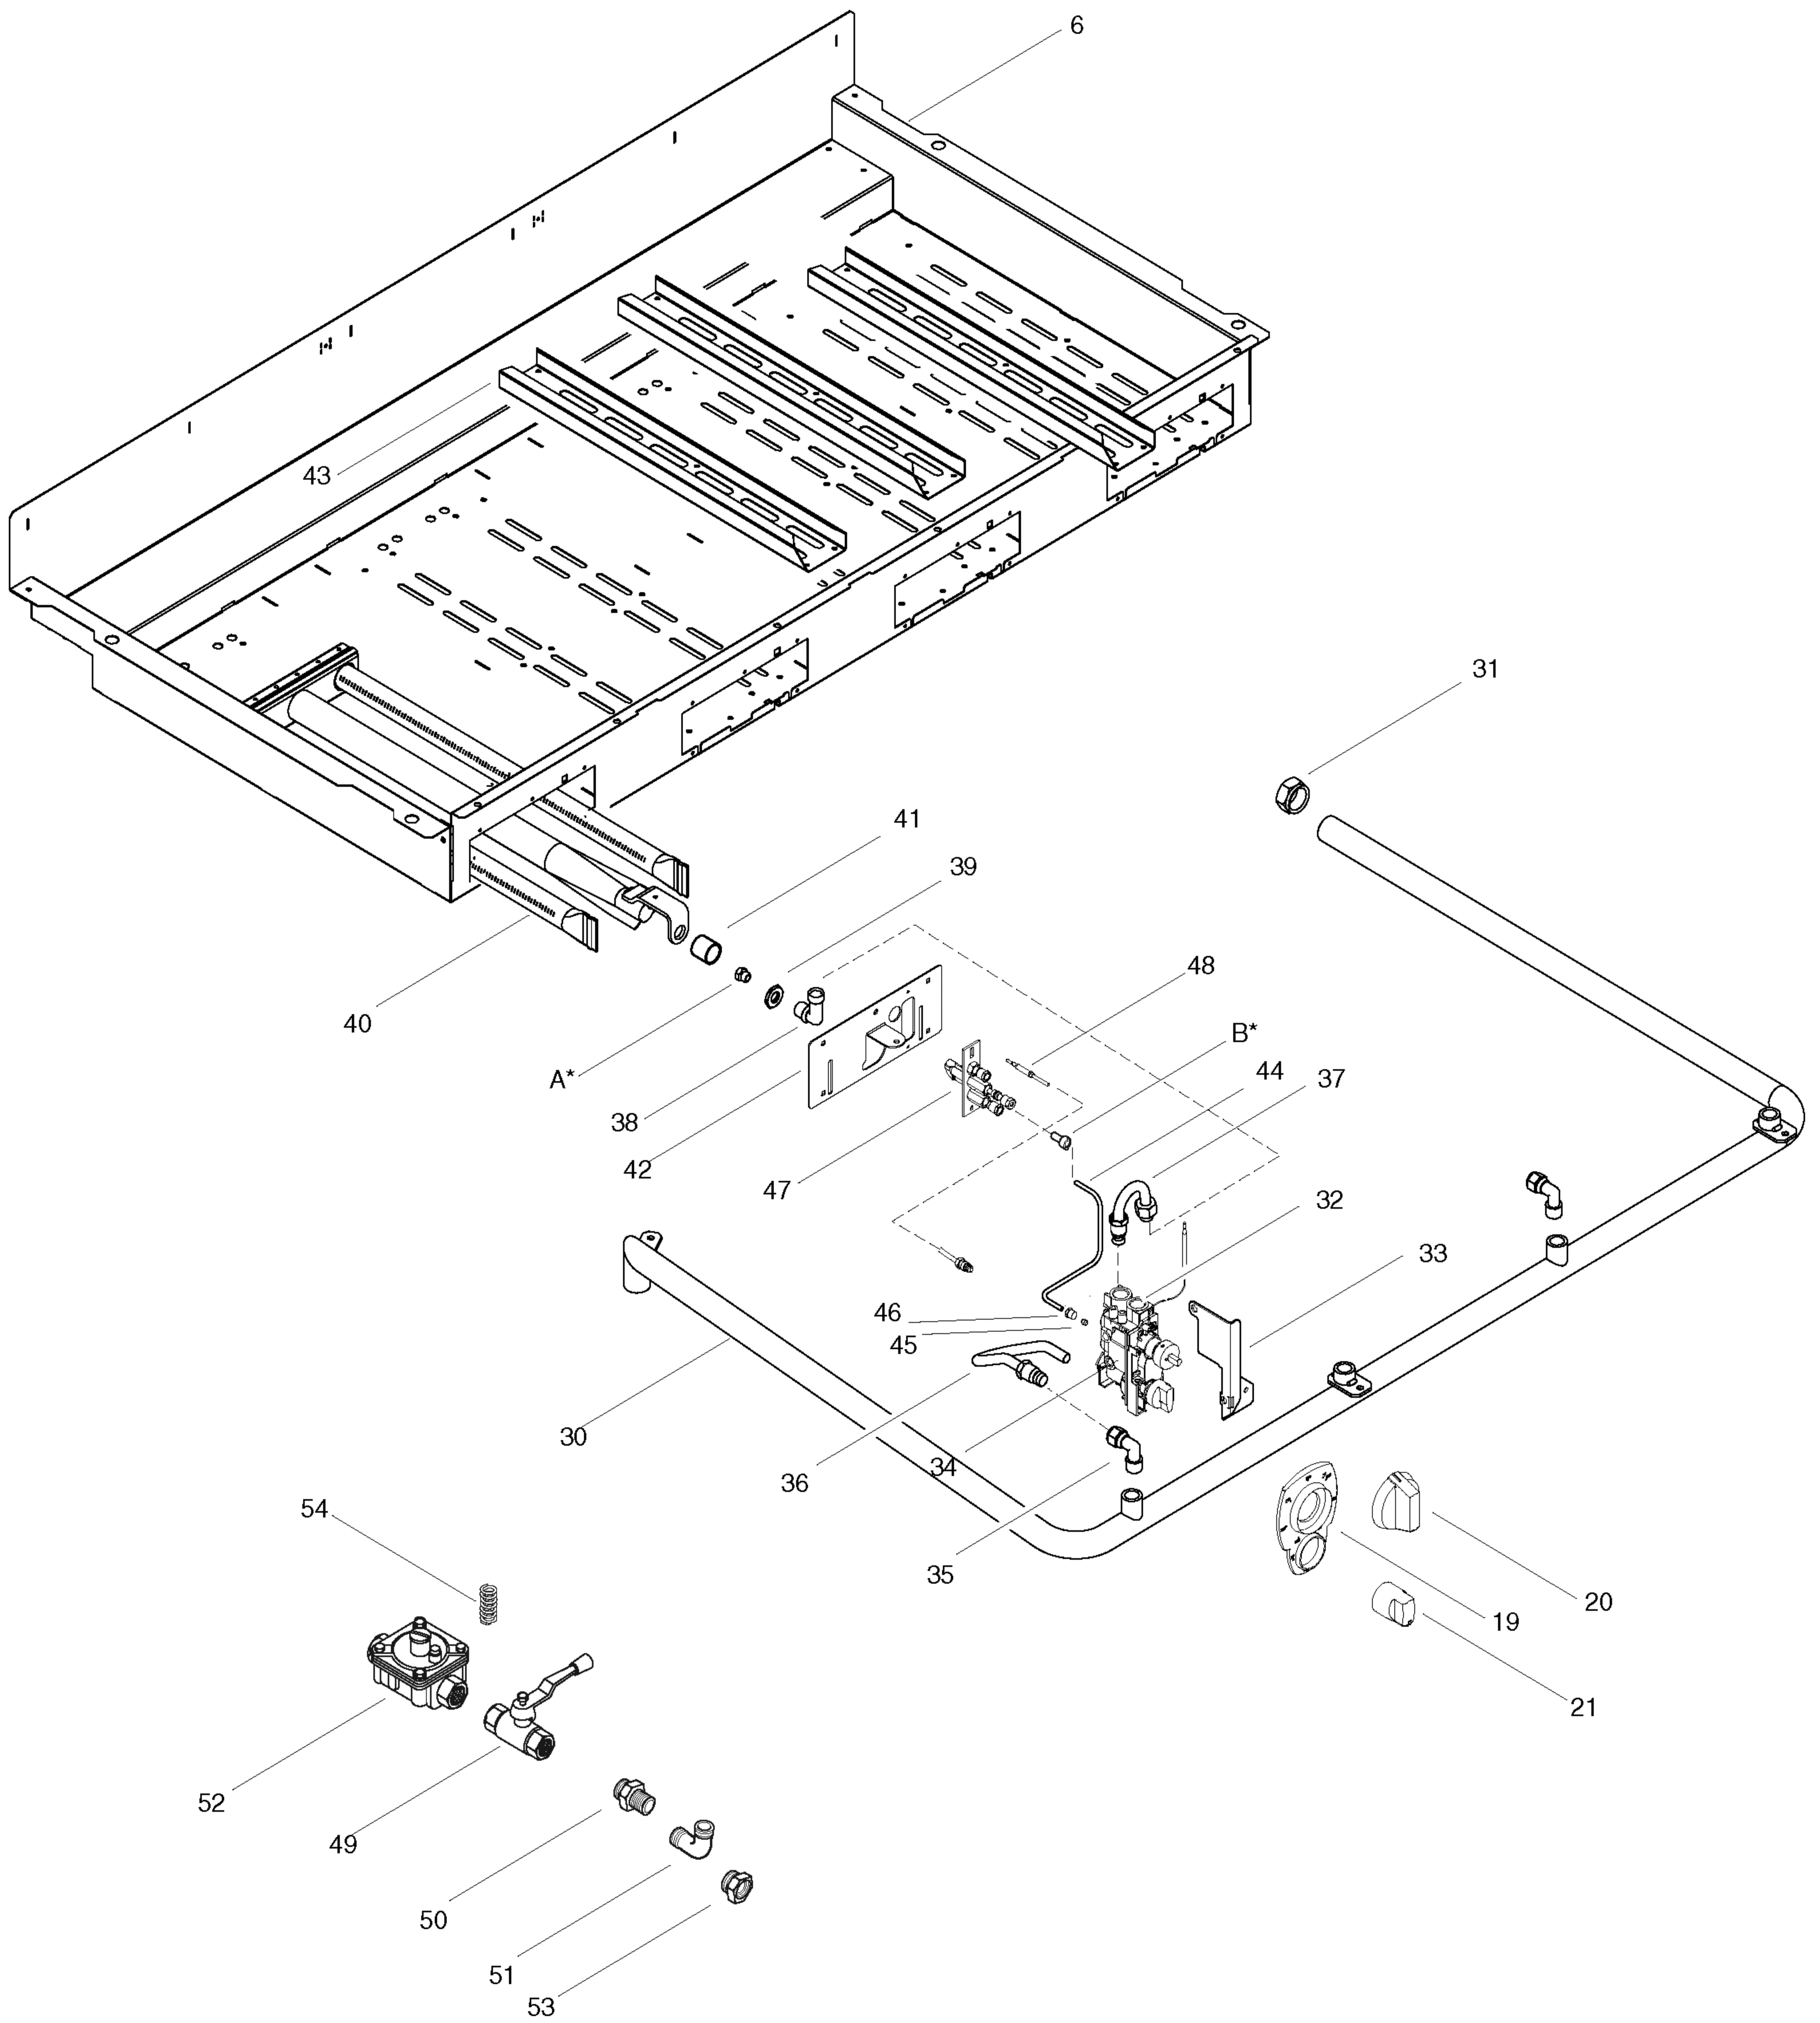

**FRYTOP GAS COMPACT
GAS GRIDDLES COMPACT**

Da Ser. Nr. / From ser. nr.: 012....

Page: 3

Ed.2010 04

Doc. Nr.:

597855600