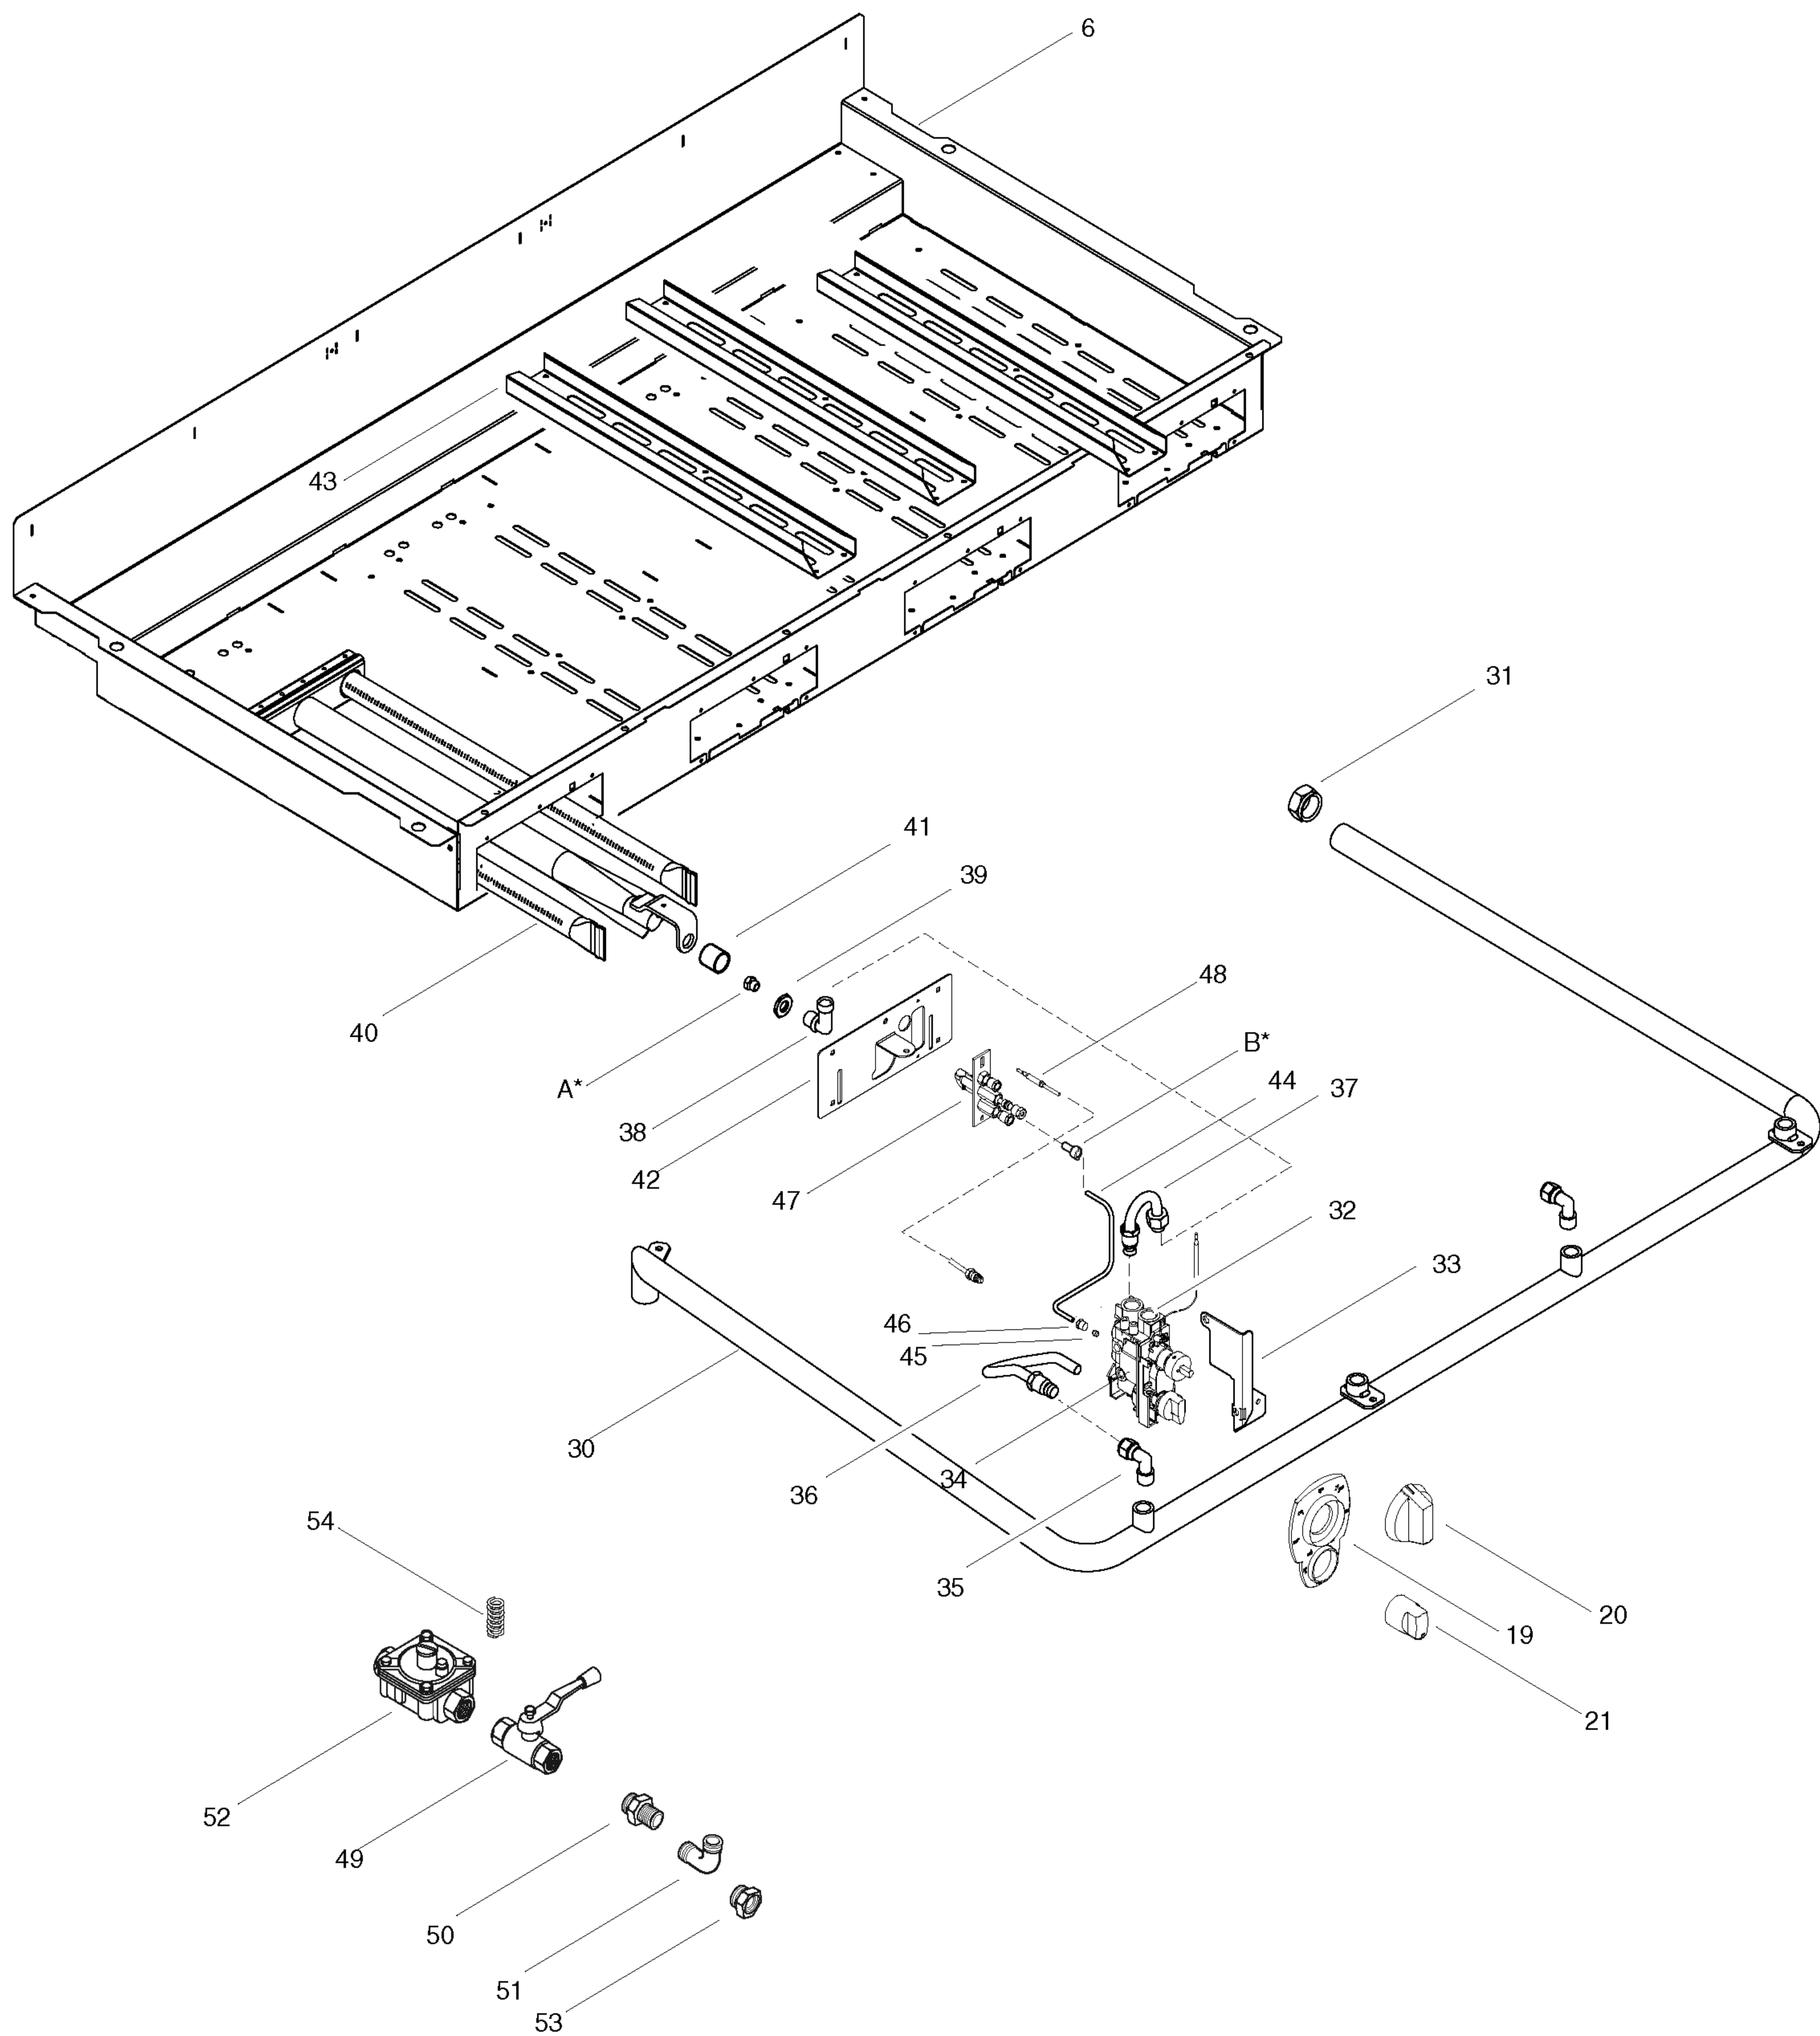

FRYTOP GAS COMPACT
GAS GRIDDLES COMPACT

Da Ser. Nr. / From ser. nr.: 012....

Page: 3

Ed.2010 04

Doc. Nr.:

597855600