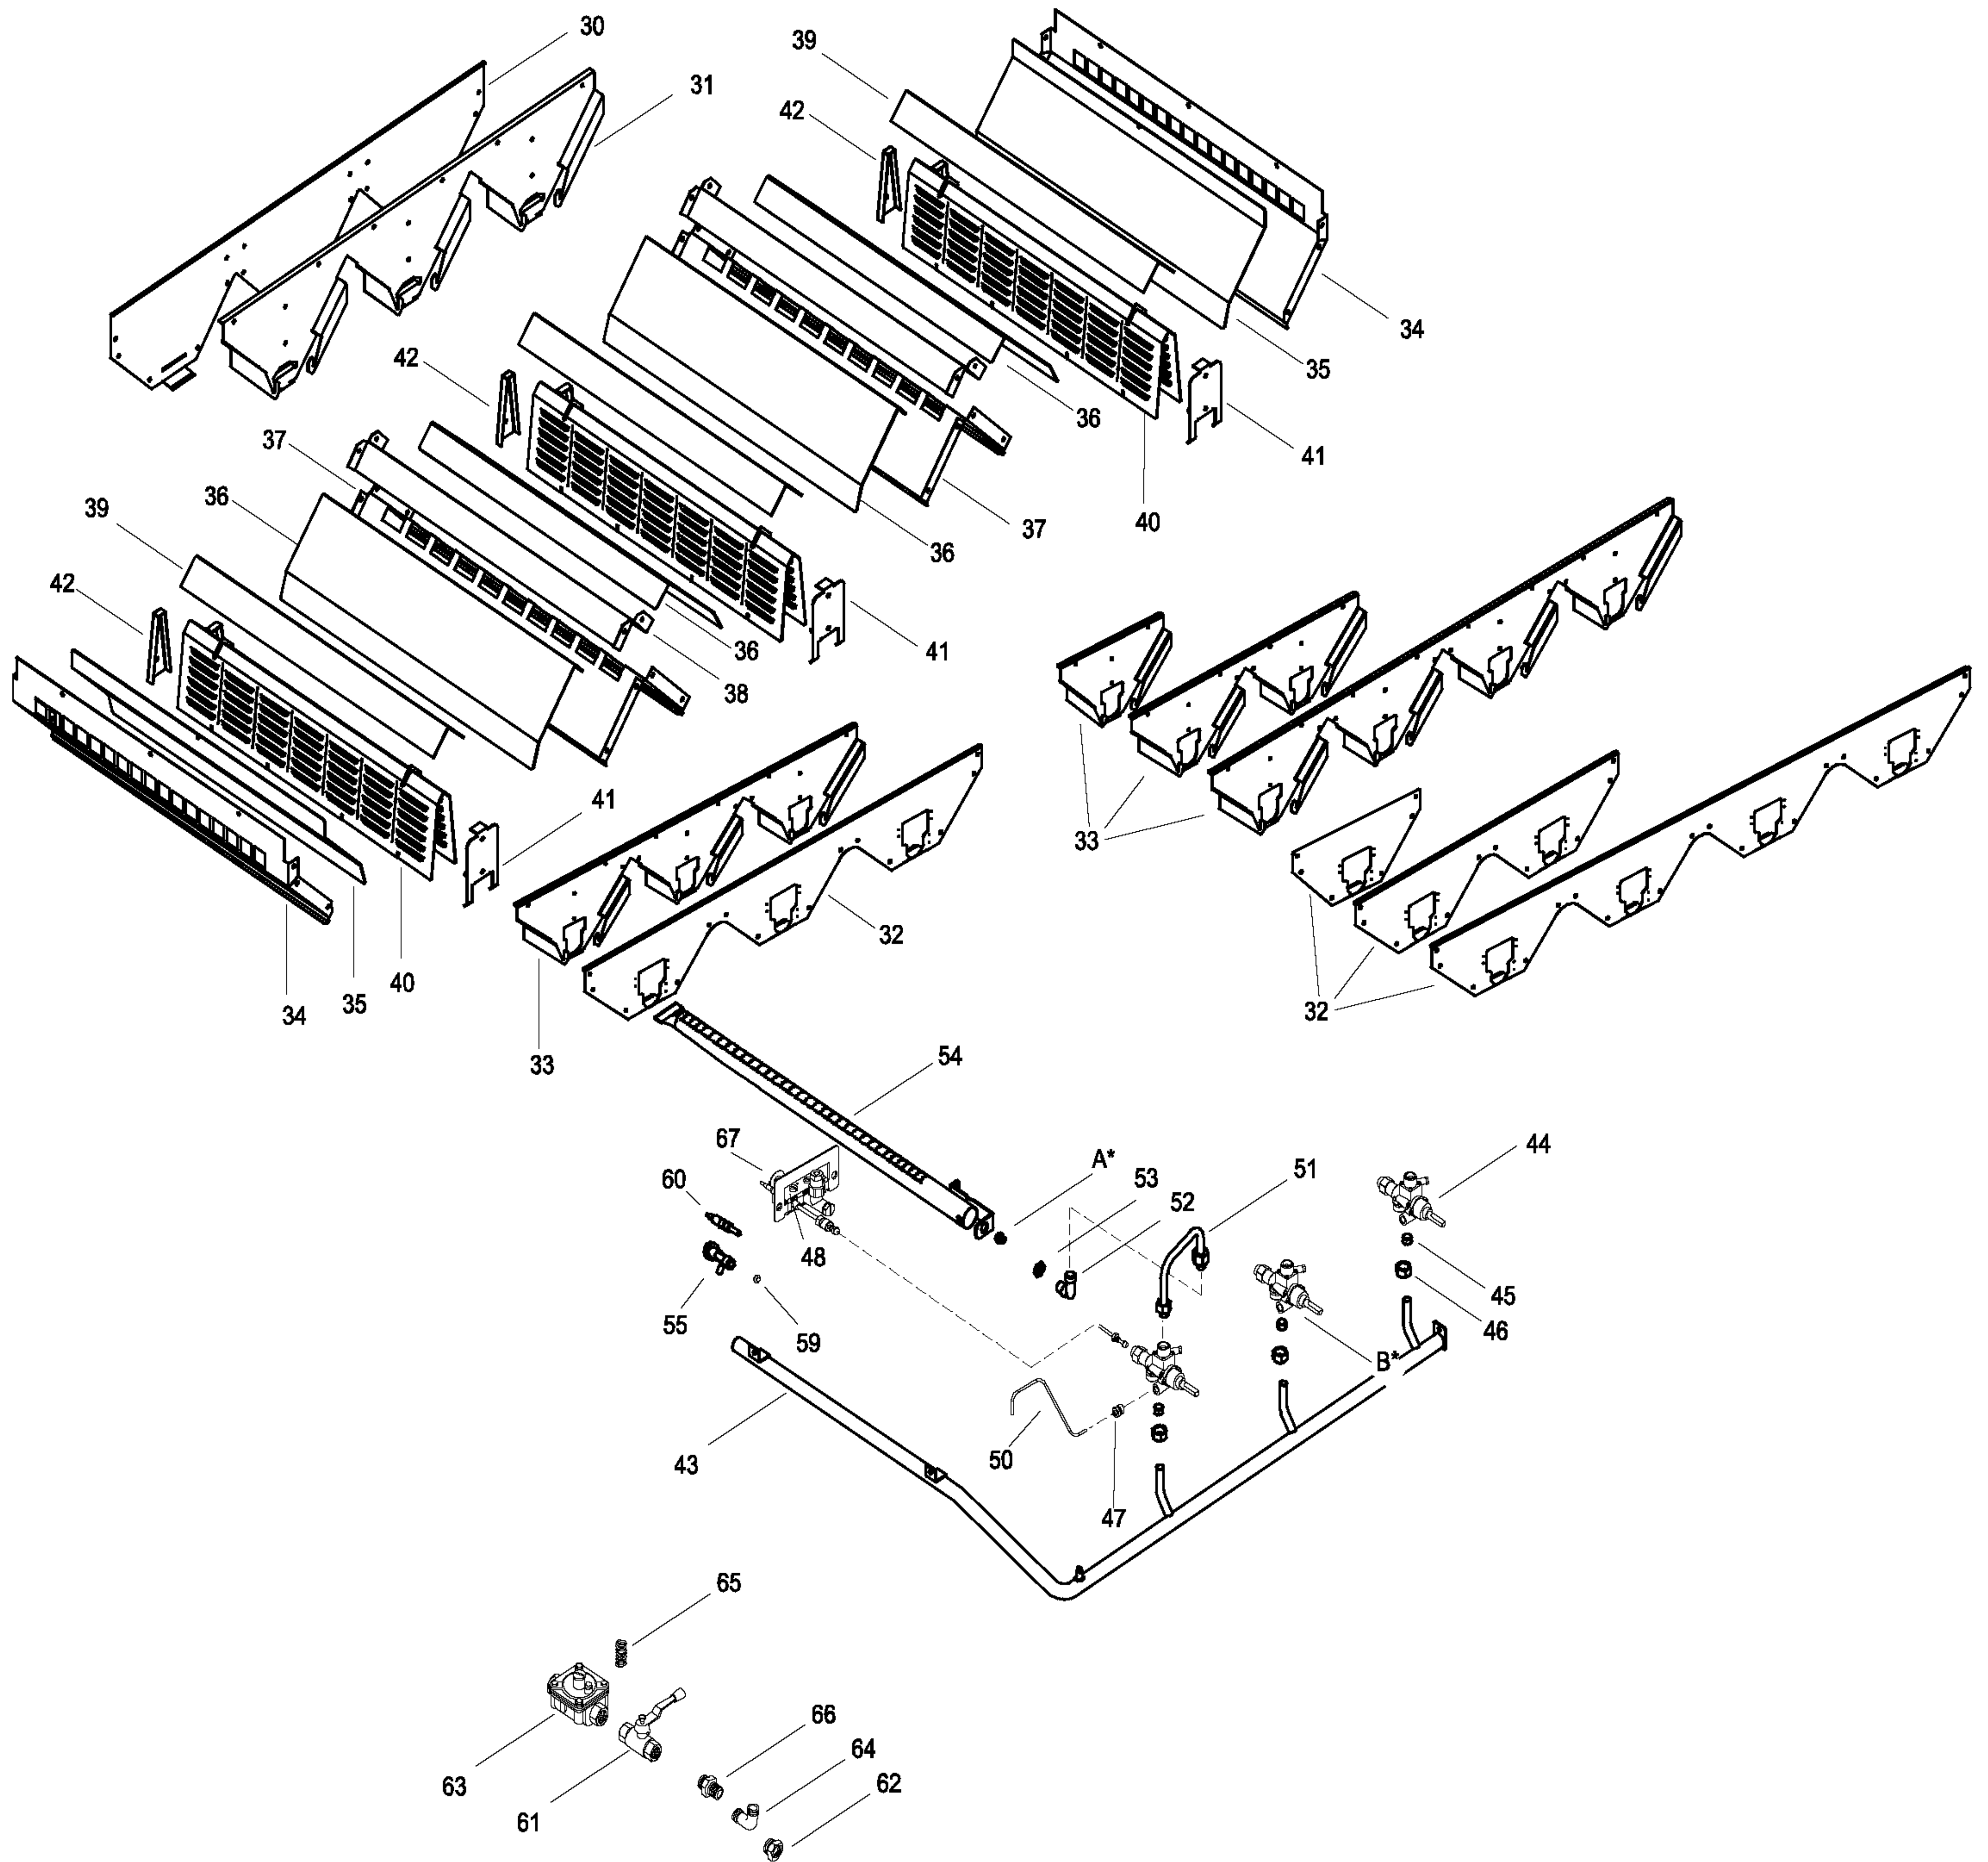

Da Ser. Nr. / From Ser. Numb. : 501
Document review . 2015 -02

PAGE: 3

Doc. **59785TZ00**