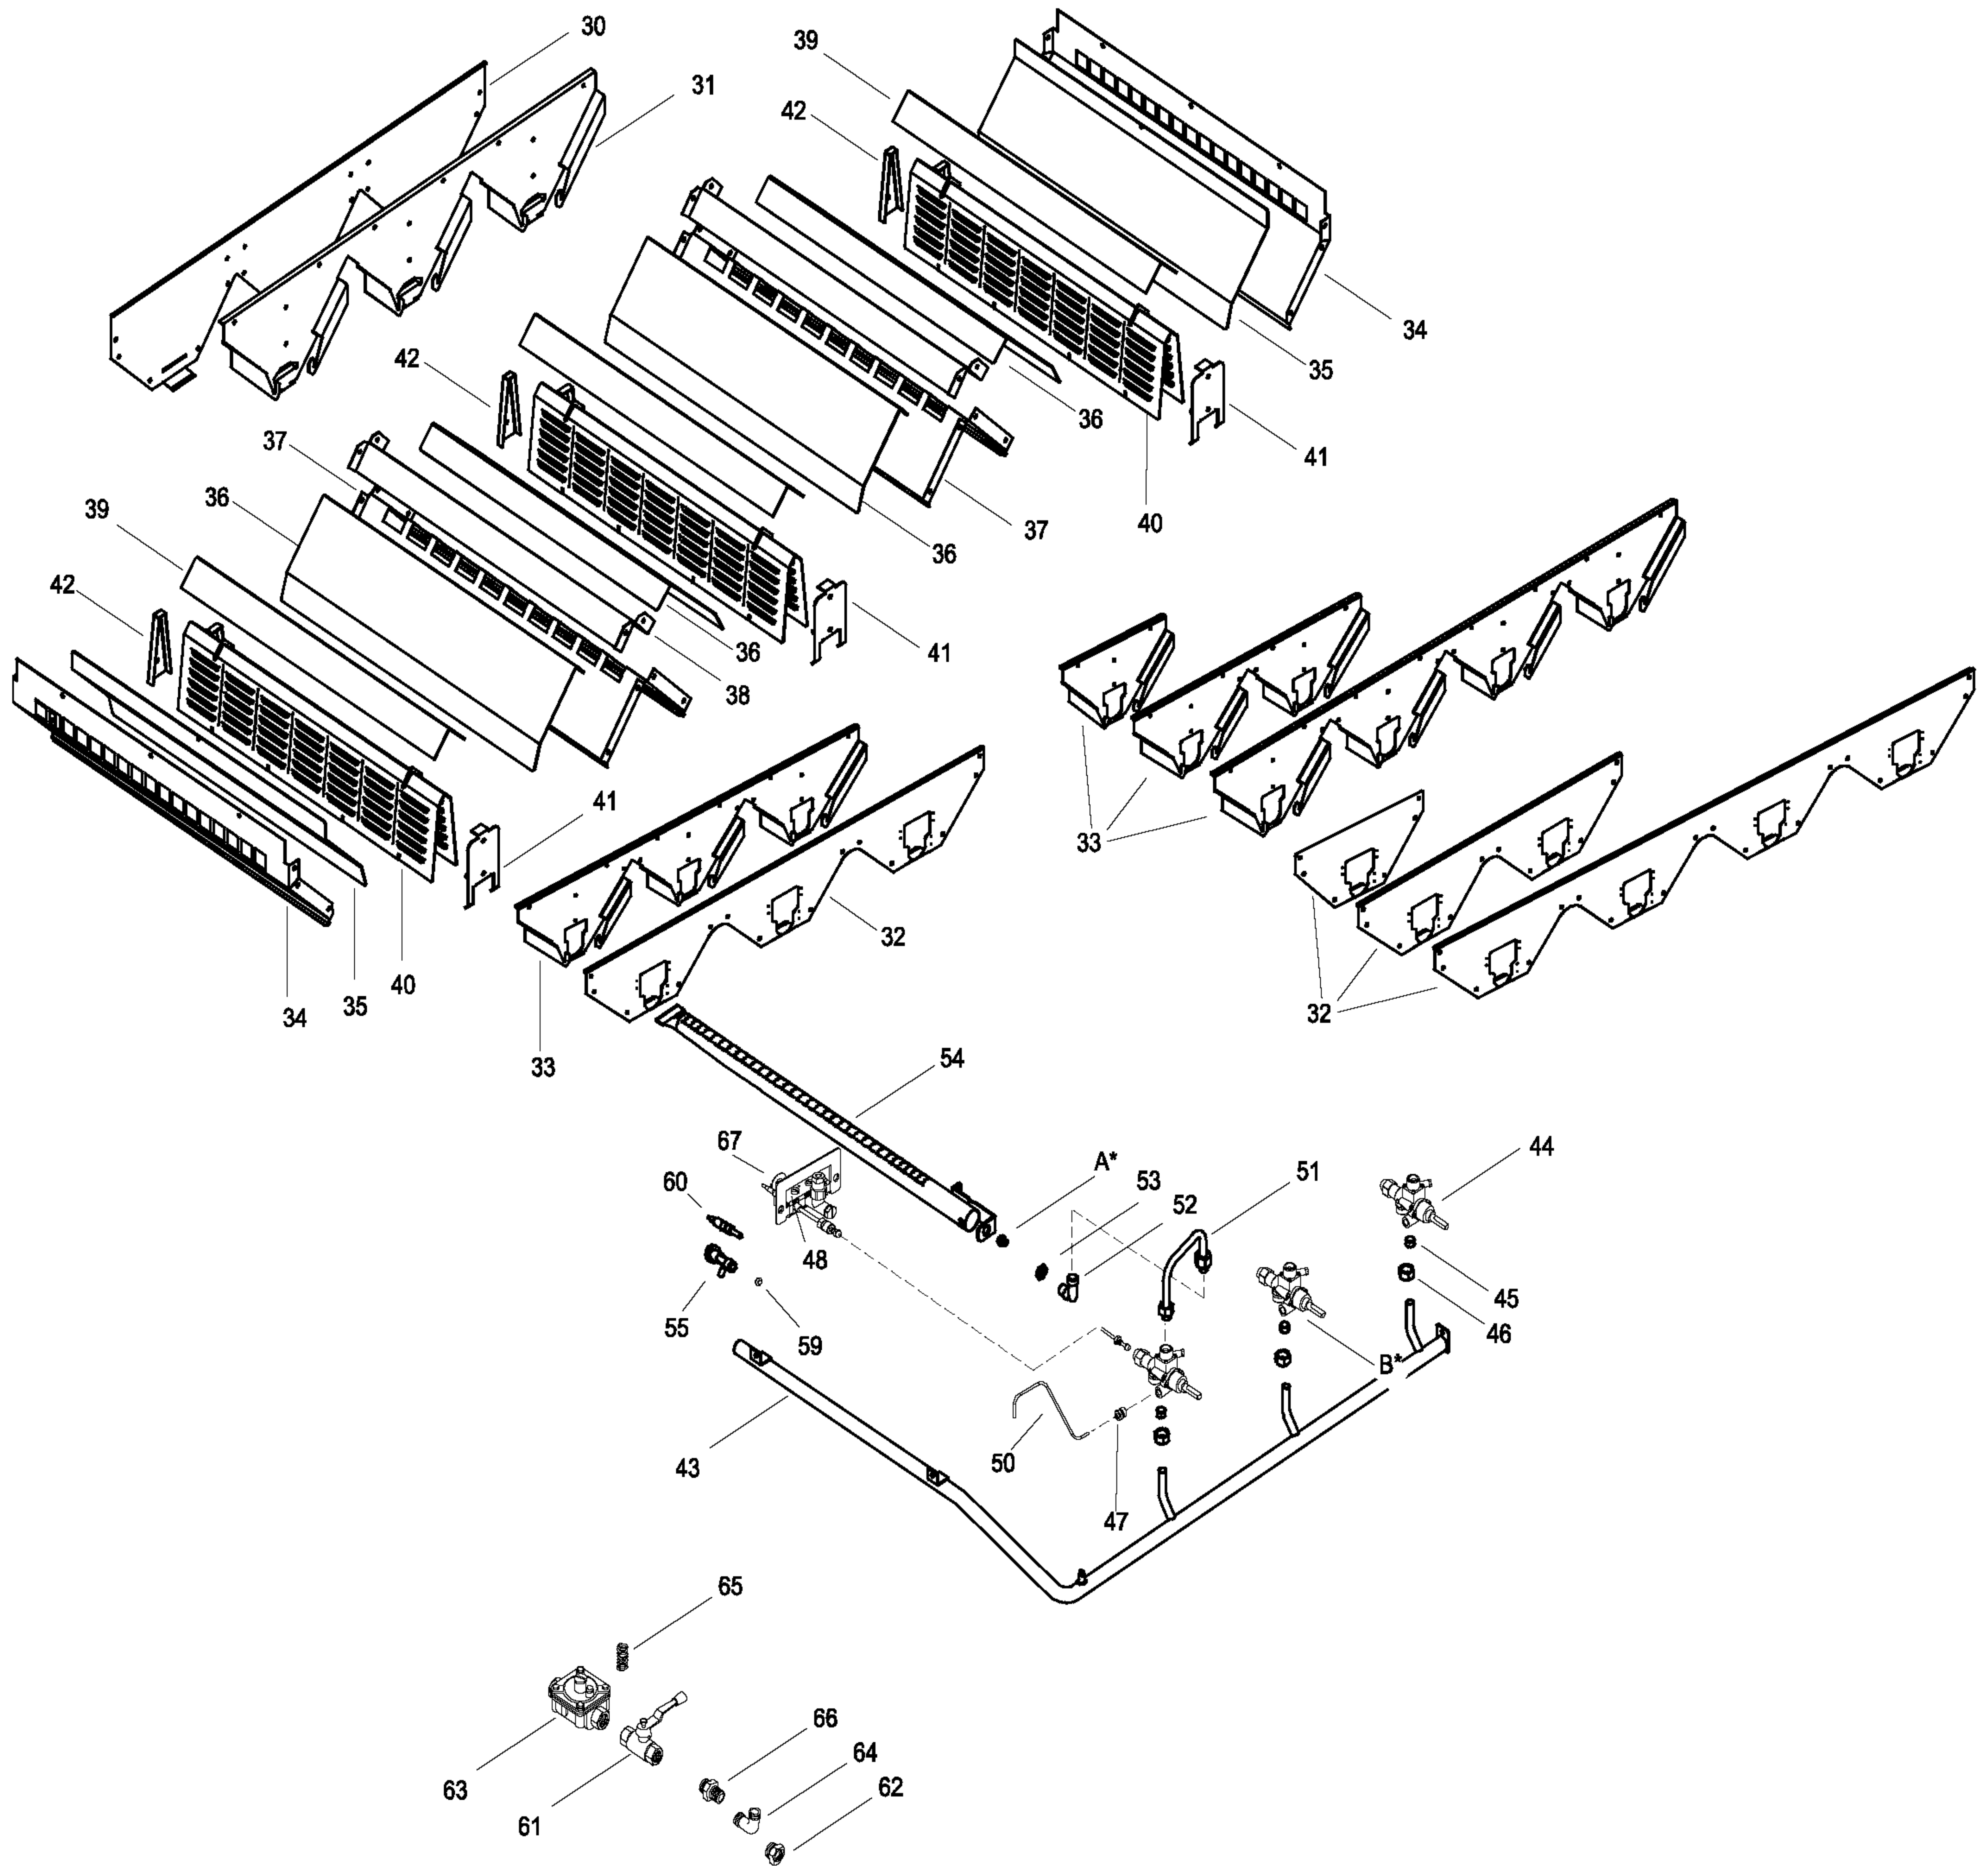

Da Ser. Nr. / From Ser. Numb. : 501
Document review . 2015 -02

PAGE: 3

Doc. **59785TZ00**