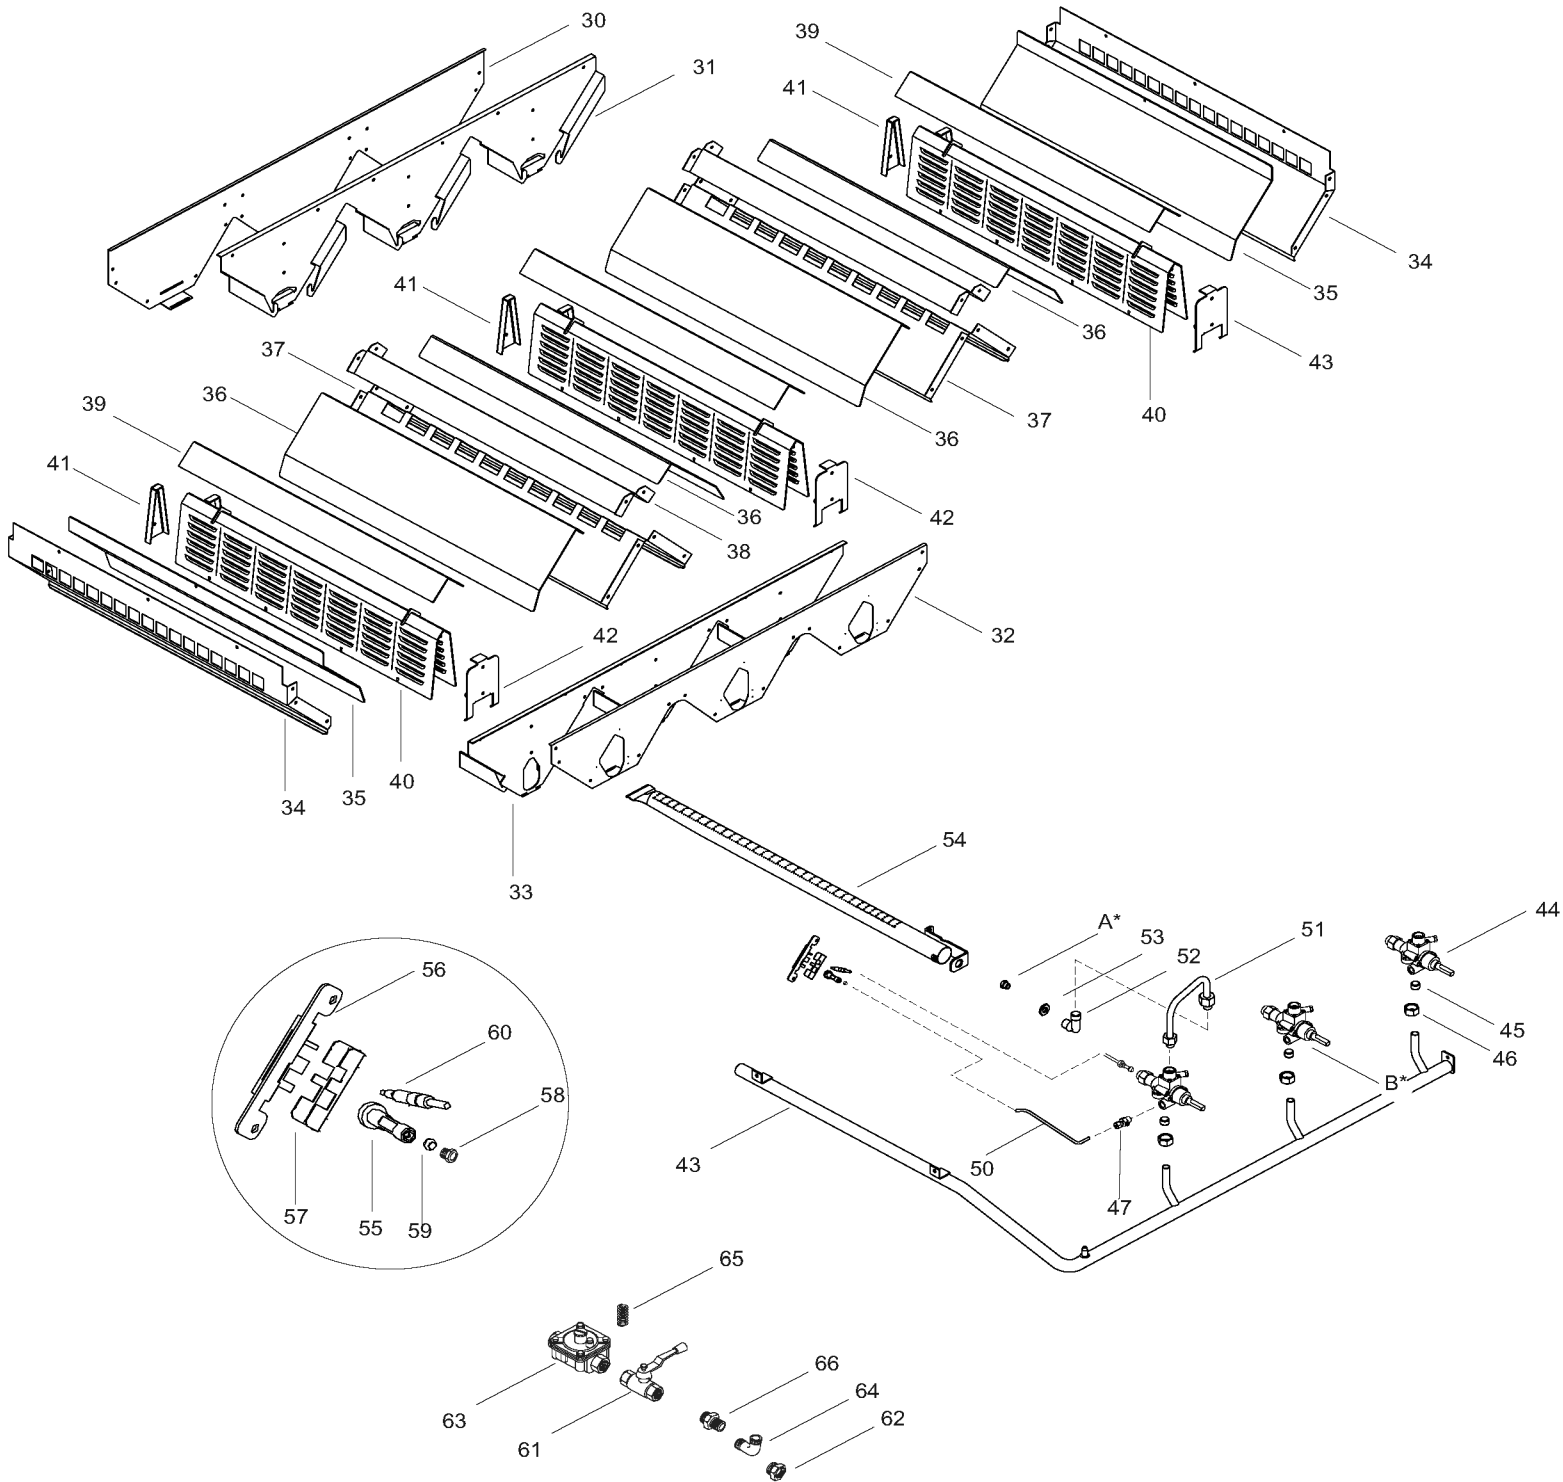

**GRIGLIE GAS COMPACT
GAS CHARBROILER COMPACT**

Da Ser. Nr. / From ser. nr.: 012....

Page: 3

Ed.2010 04

Doc. Nr.:

597855700