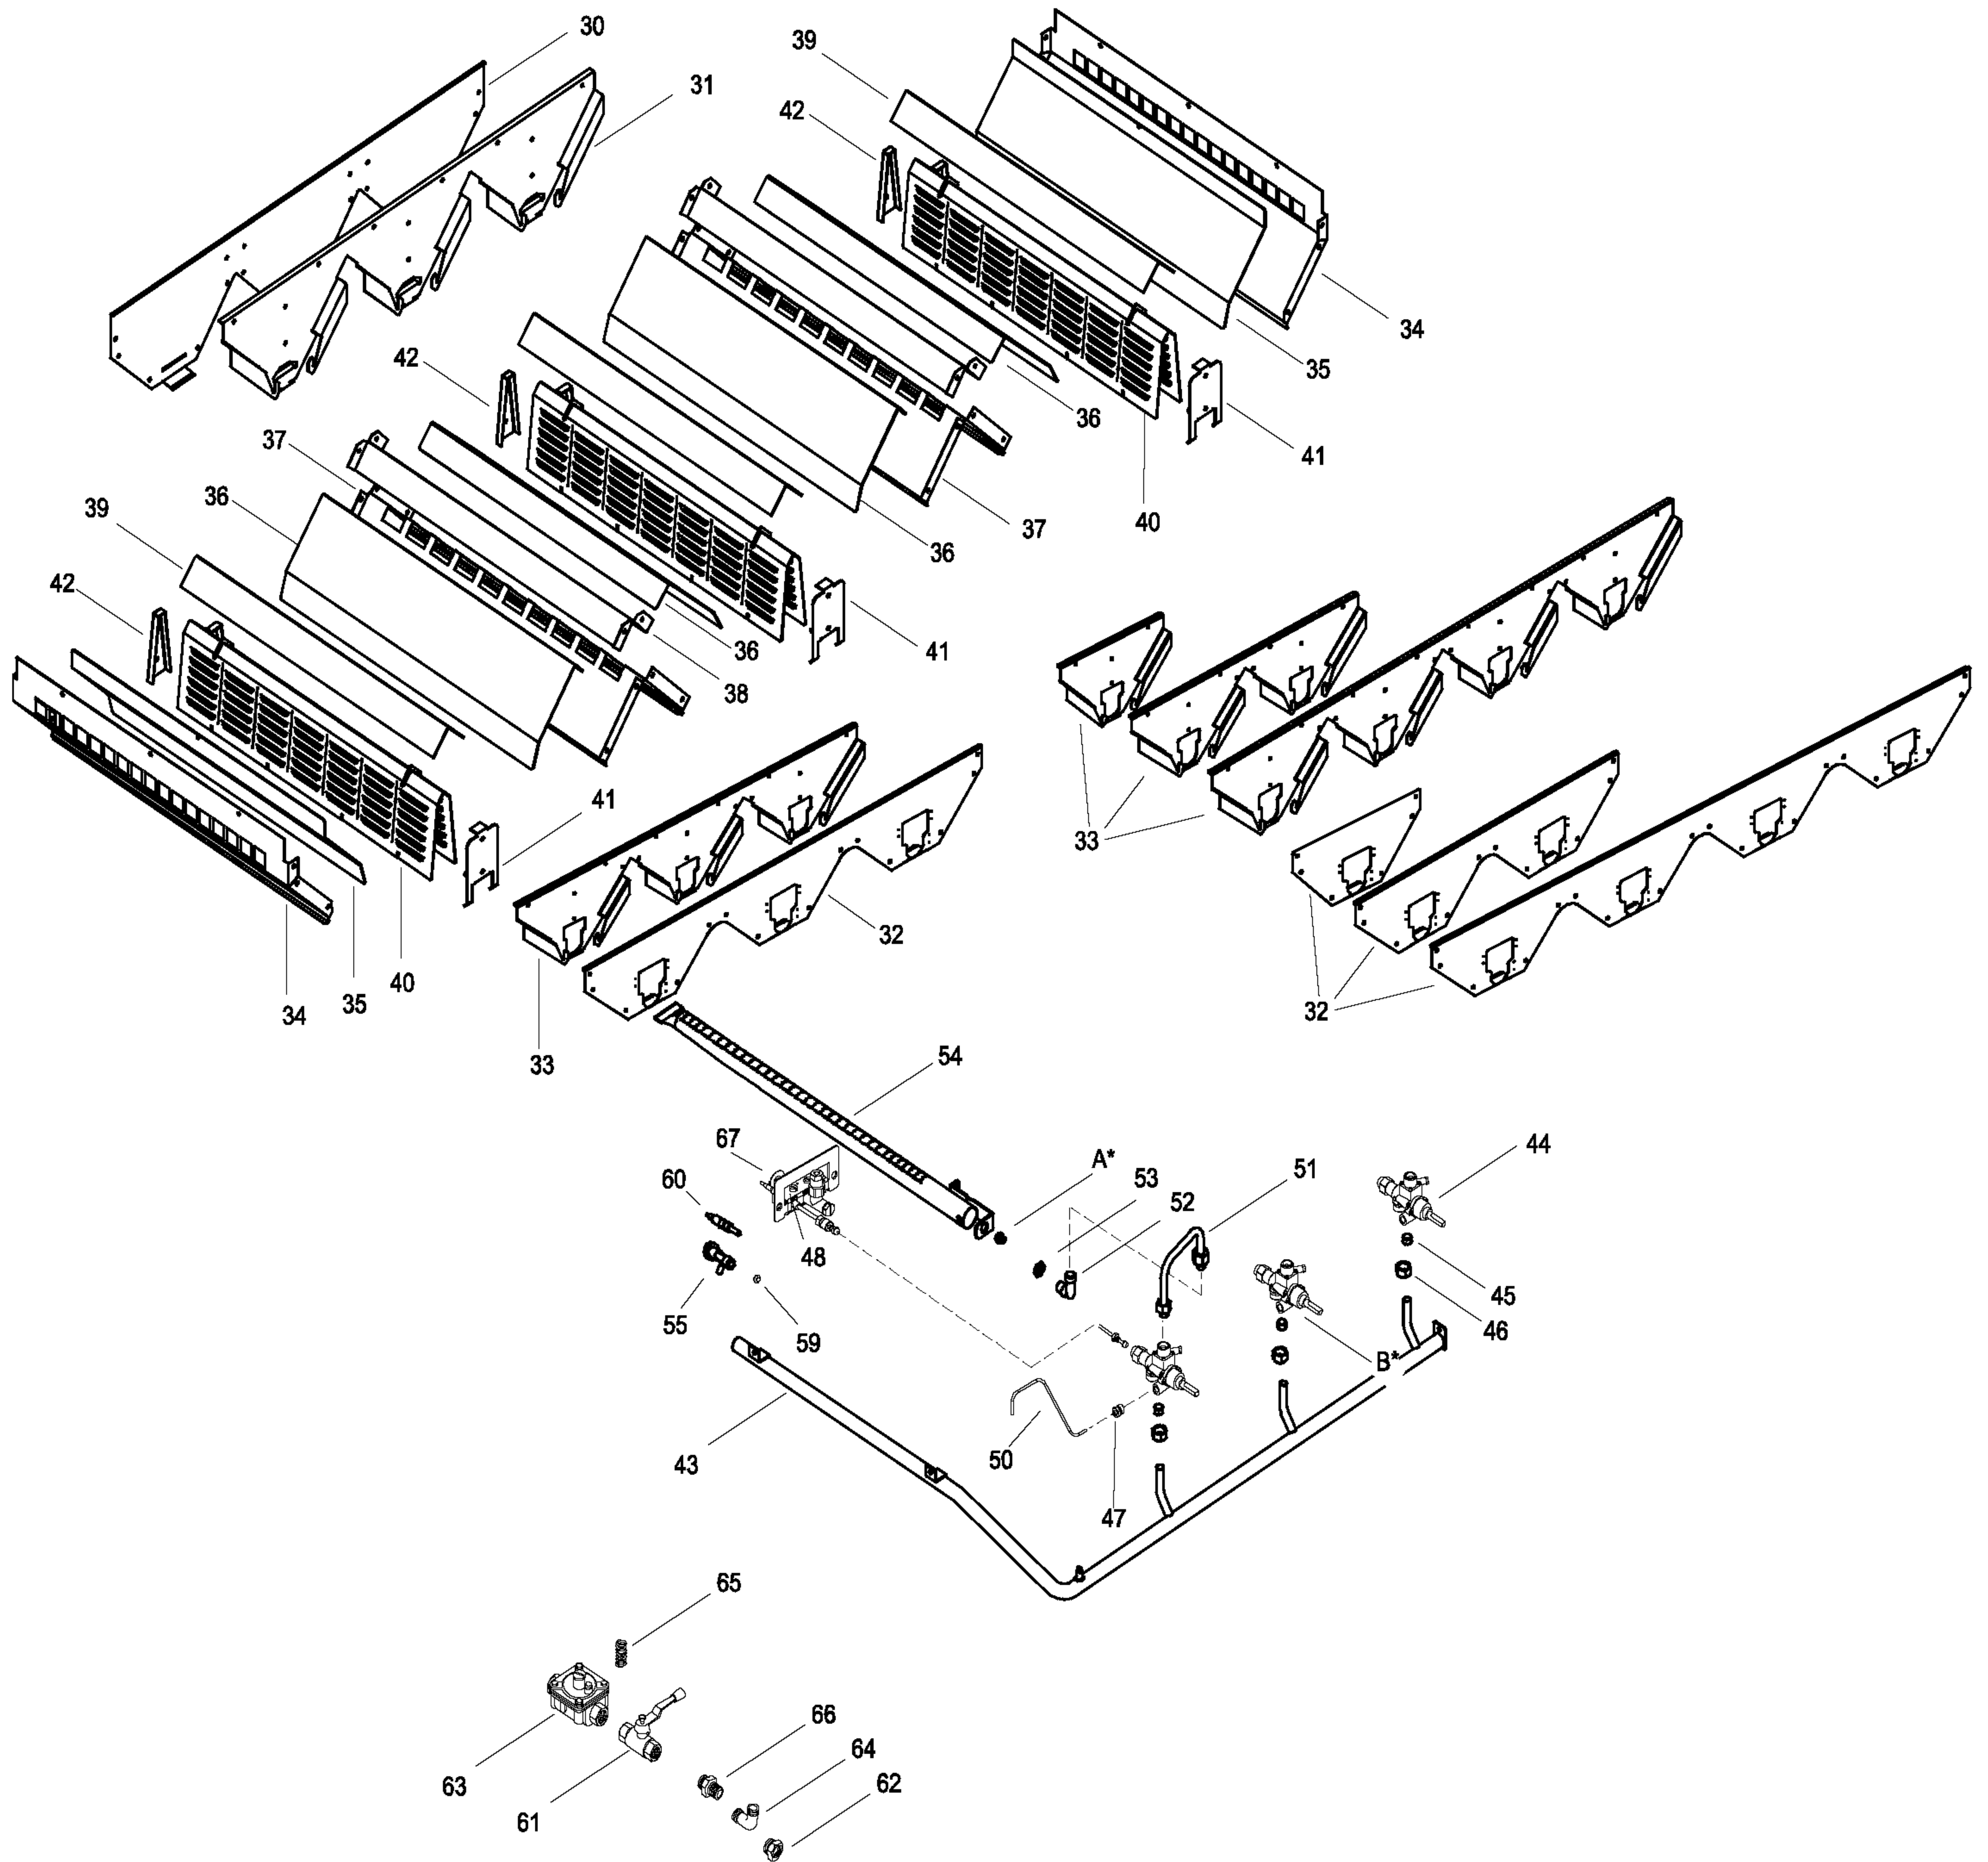

Da Ser. Nr. / From Ser. Numb. : 501
Document review . 2015 -02

Doc. **59785TZ00**