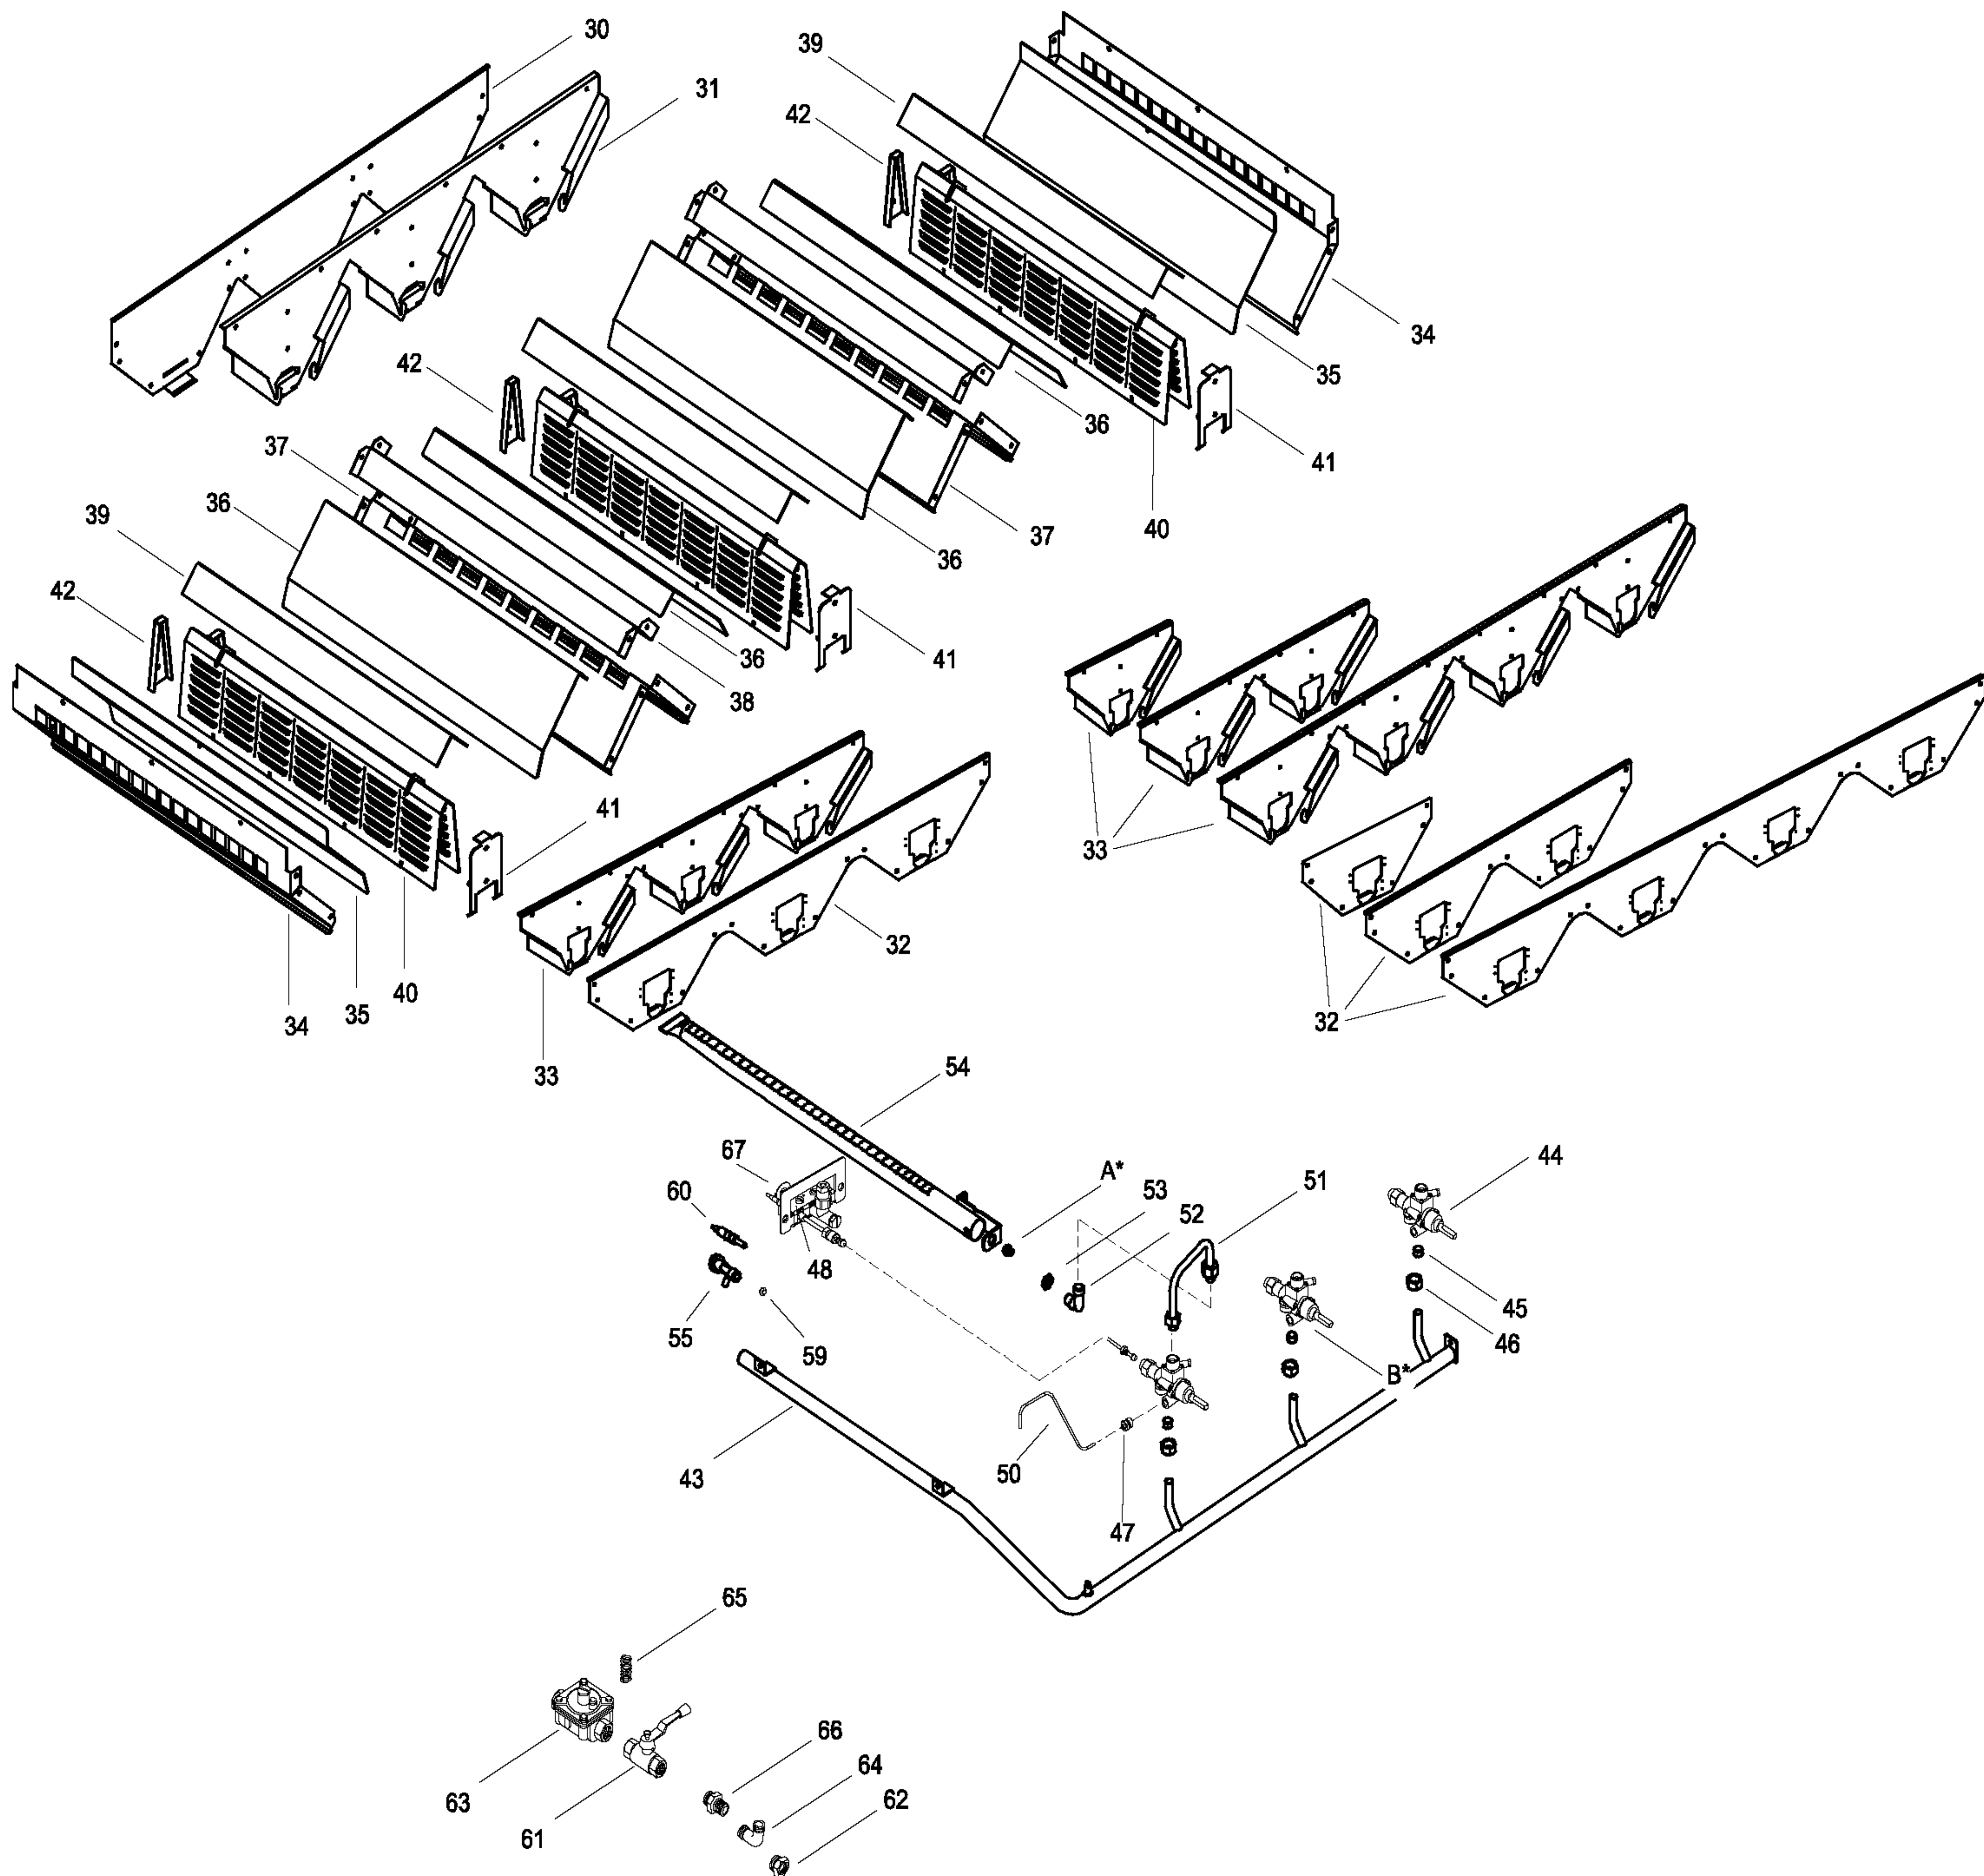

Da Ser. Nr. / From Ser. Numb. : 501
Document review . 2015 -02

PAGE: 3

Doc. **59785TZ00**