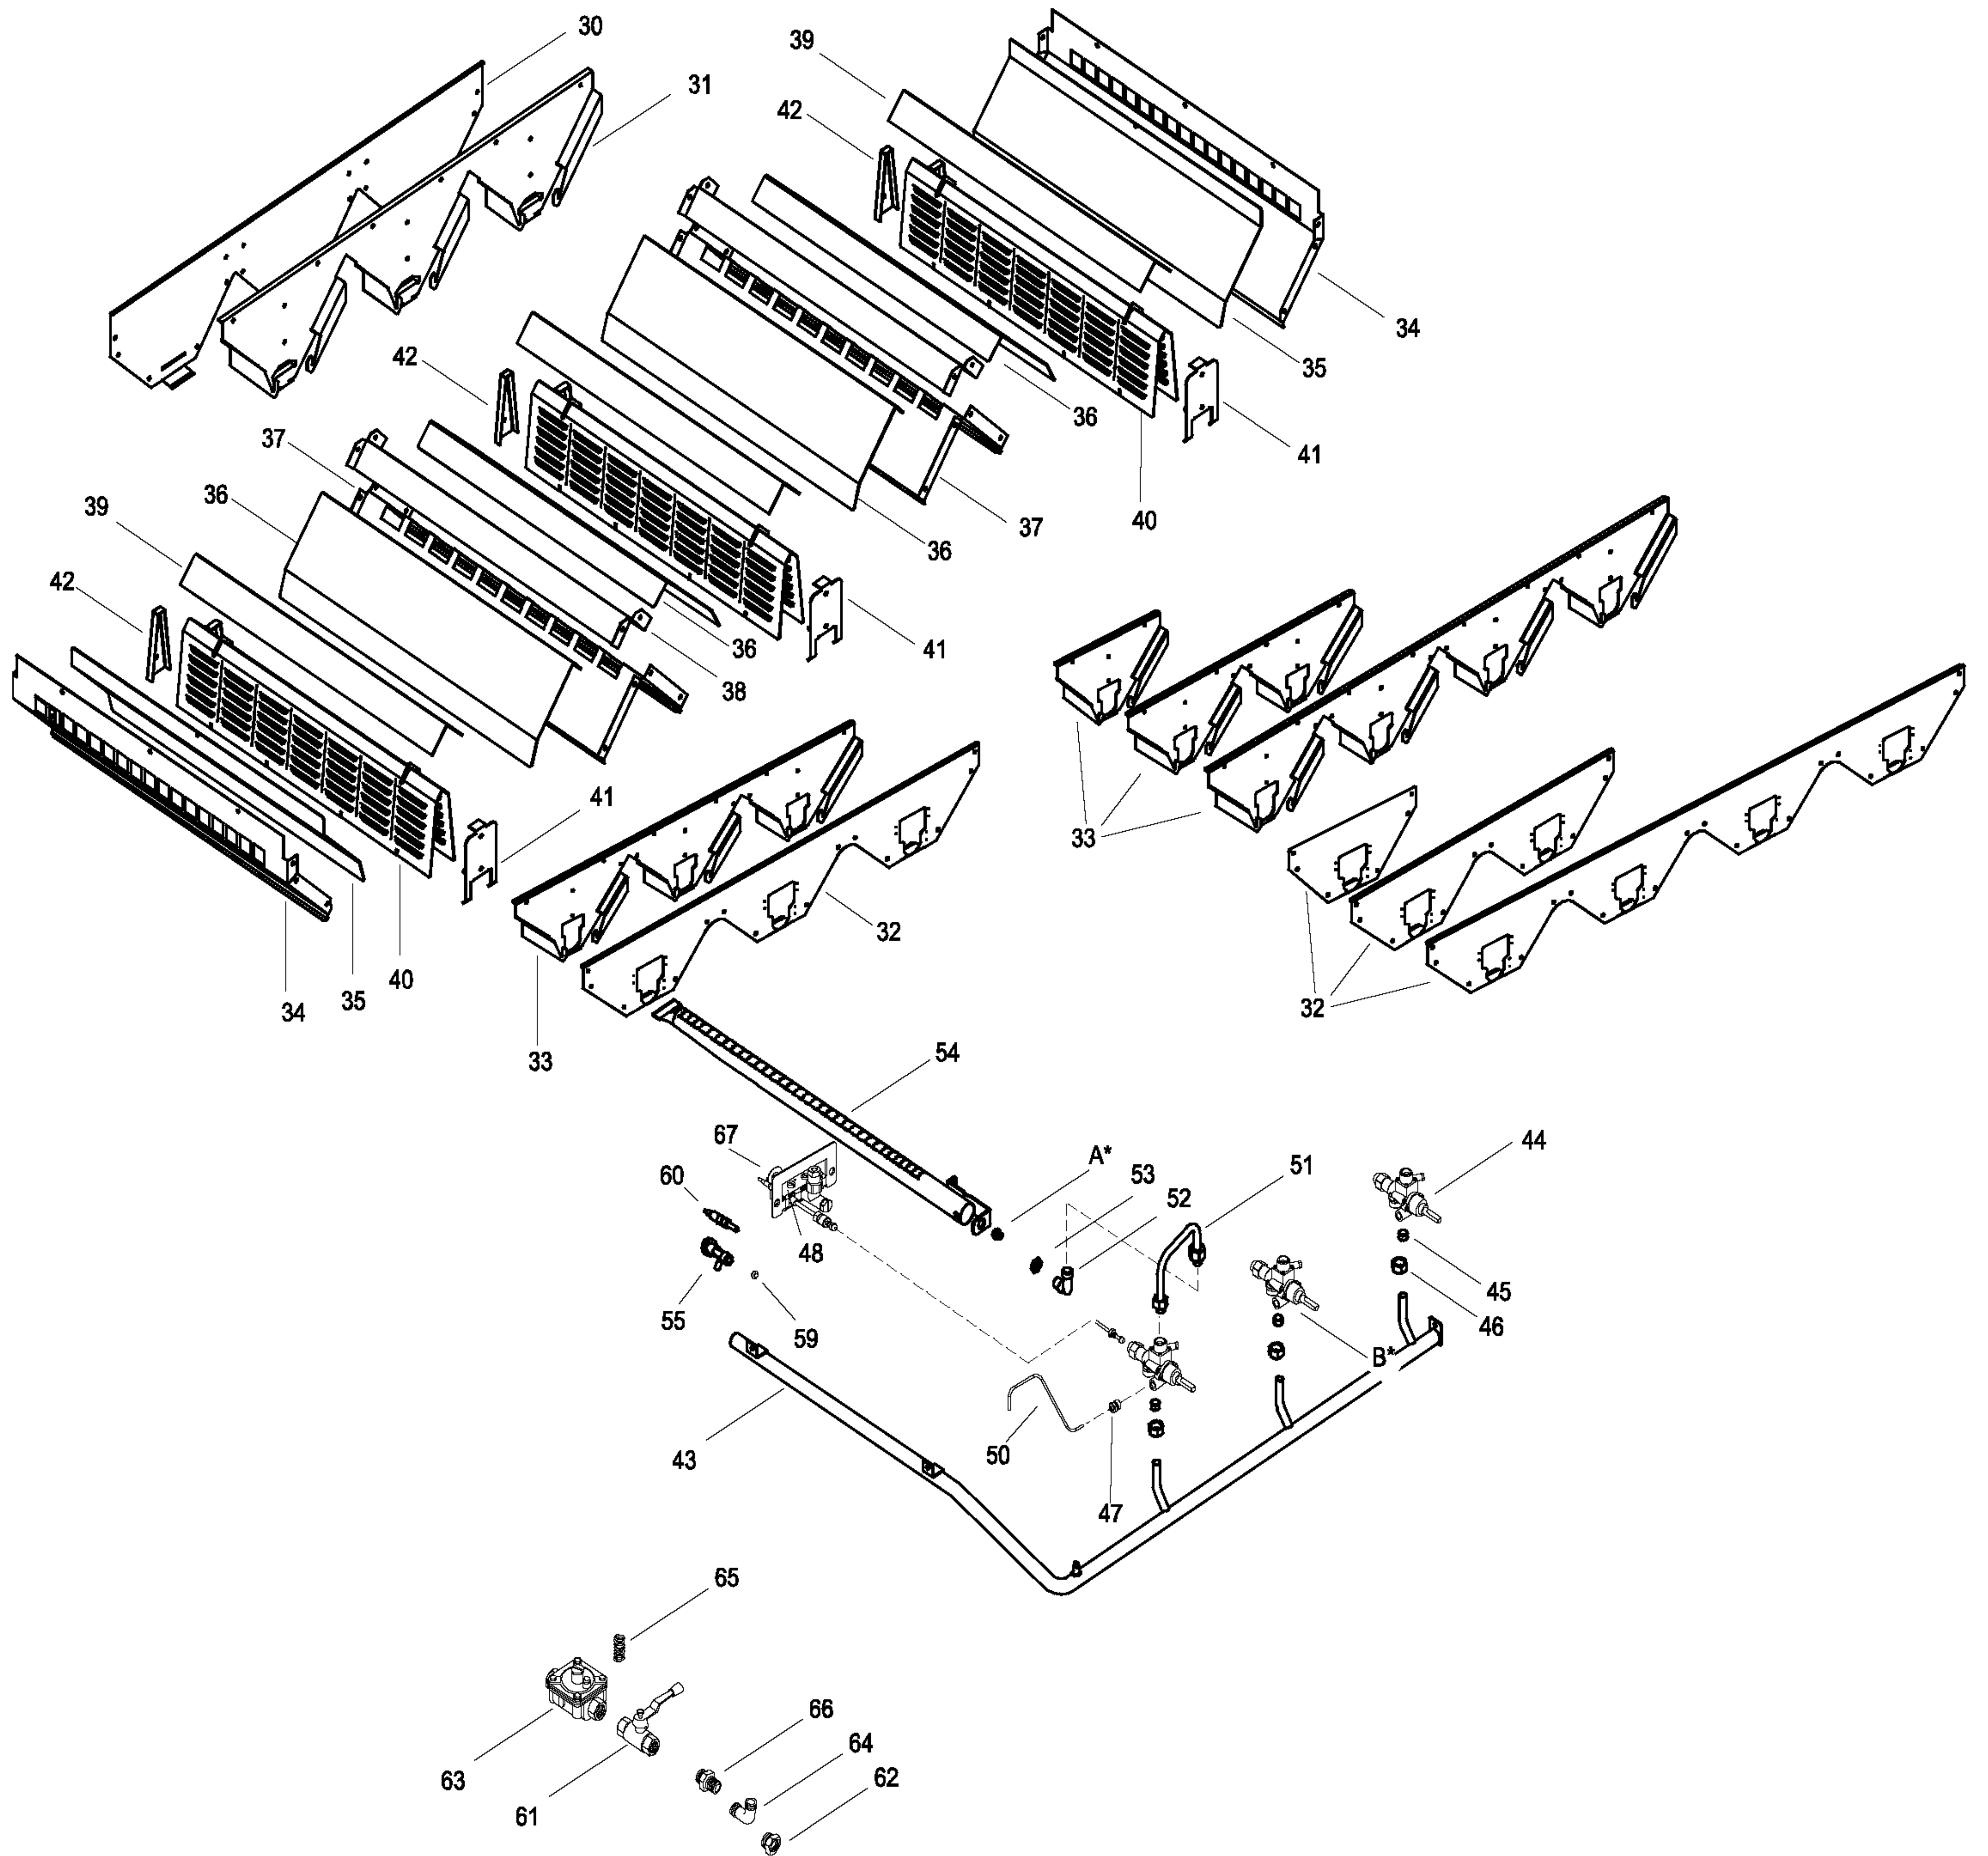

Da Ser. Nr. / From Ser. Numb. : 501
Document review . 2015 -02

Doc. **59785TZ00**