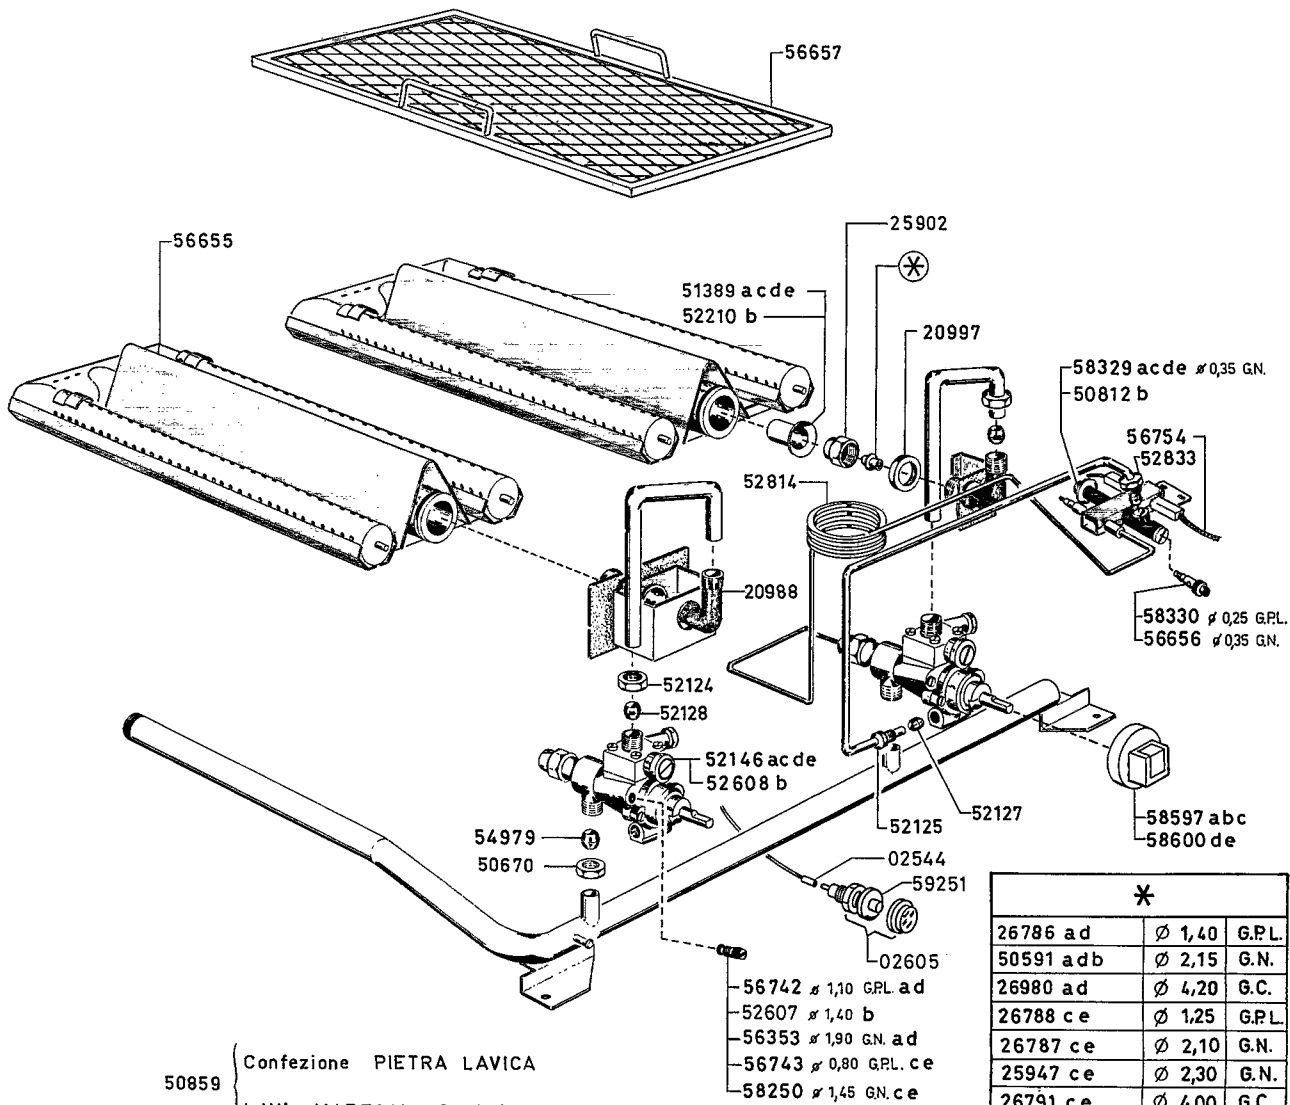

\* VEDI SEE N.T. n°2003

" 700 " GRIGLIA A GAS GAS GRILL										RIF. REF.	Da matricola from serial N°	
a		b			c				d		91 09 02	
163 707 MG/G350	163 709 MG/G350 F	163 708 MG/G350 E	163 710 MG/G350NL	163 705 MG/G350 D	163 711 MG/G700	163 713 MG/G700 F	163 712 MG/G700 E	163 714 MG/G700NL	163 706 MG/G700 D			
e		f			g		h		l		m	
163 715 MG/G1050	163 716 MG/G1050F	173 257 RG/G 350	173 259 RG/G350 F	173 255 RG/G350 D	173 261 RG/G 700	173 263 RG/G700F	173 256 RG/G700 D	173 265 RG/G 1050	173 266 RG/G1050 F			
											203.05-0	

*		
26786 ad	$\varnothing$ 1,40	G.P.L.
50591 adb	$\varnothing$ 2,15	G.N.
26980 ad	$\varnothing$ 4,20	G.C.
26788 ce	$\varnothing$ 1,25	G.P.L.
26787 ce	$\varnothing$ 2,10	G.N.
25947 ce	$\varnothing$ 2,30	G.N.
26791 ce	$\varnothing$ 4,00	G.C.
52757 ce	$\varnothing$ 3,70	G.C.
52058 ce	$\varnothing$ 4,30	G.140

" 700 " GRIGLIA A GAS GAS GRILL										RIE	Da matricola from serial N°
a		b		c		d		e		91 09 02	
163 707 MG/G 350	163 709 MG/G350 F	163 708 MG/G350 E	163 715 MG/G 1050	163 710 MG/G350NL	163 705 MG/G350 D	173 257 RG/G 350	173 259 RG/G350 F	173 265 RG/G1050	173 255 RG/G350 D		
163 711 MG/G700	163 713 MG/G700 F	163 712 MG/G700E	163 716 MG/G1050F	163 714 MG/G700NL	163 706 MG/G700 D	173 261 RG/G 700	173 263 RG/G700 F	173 266 RG/G1050F	173 256 RG/G700 D		
										203.06-0	