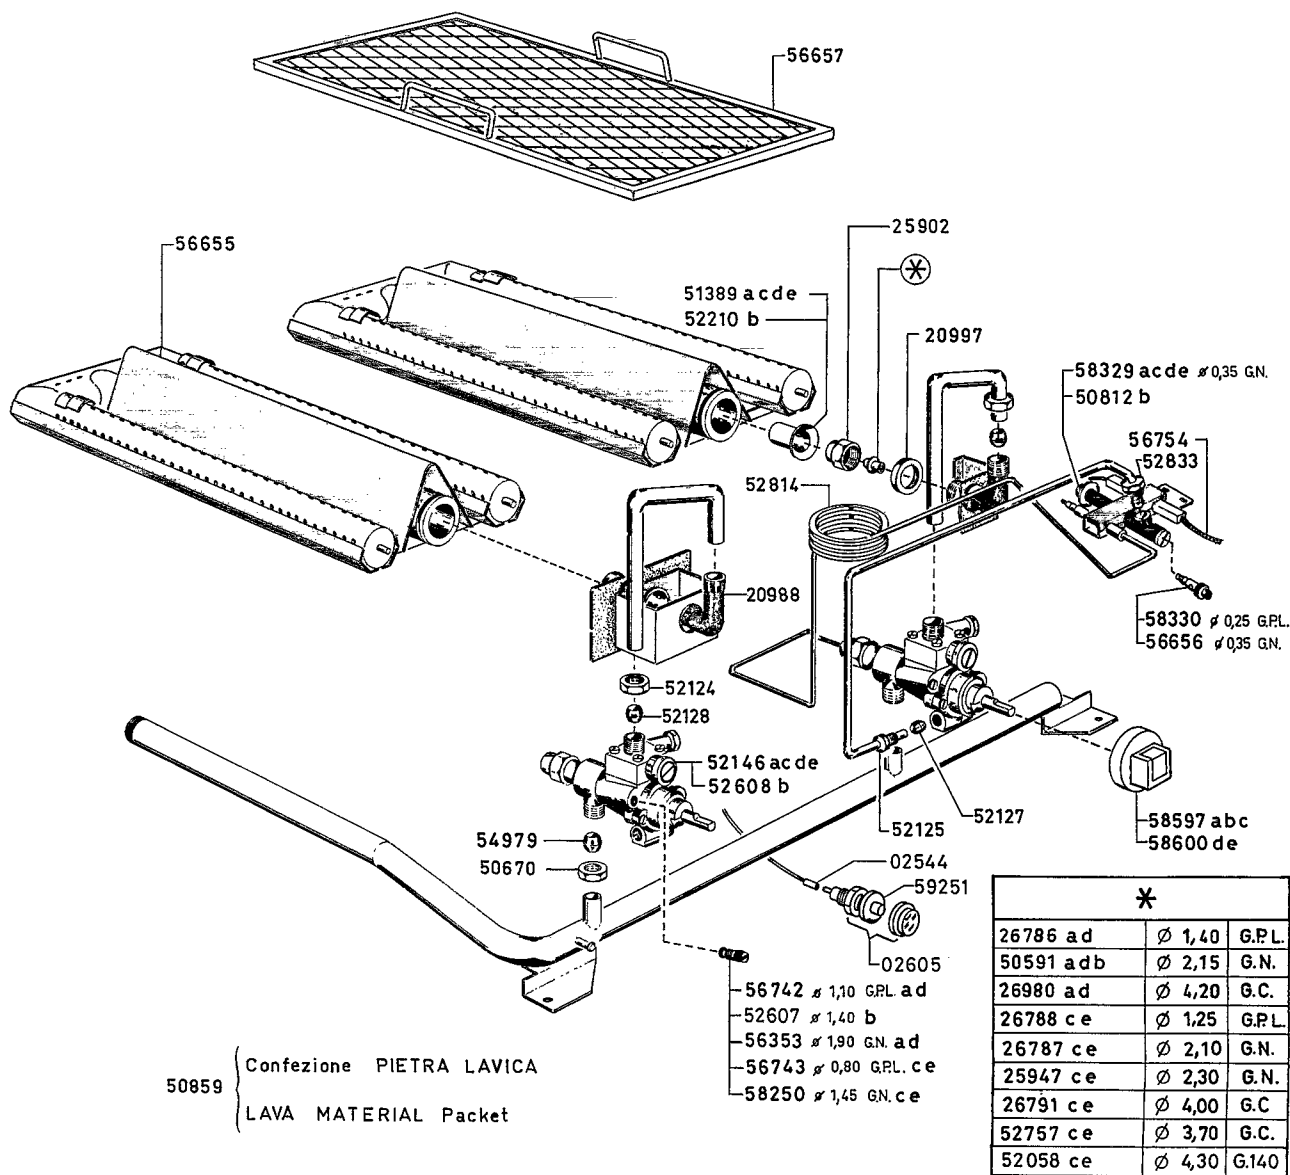

* VEDI N.T. n° 2003
SEE

" 700 " GRIGLIA A GAS GAS GRILL										RIF. REF.	Da matricola from serial N°
a		b		c				d			
163 707 MG/G350	163 709 MG/G350 F	163 708 MG/G350 E	163 710 MG/G350NL	163 705 MG/G350 D	163 711 MG/G700	163 713 MG/G700 F	163 712 MG/G700 E	163 714 MG/G700NL	163 706 MG/G700 D		91 09 02
e		f		g		h		l		m	
163 715 MG/G1050	163 716 MG/G1050F	173 257 RG/G 350	173 259 RG/G350 F	173 255 RG/G350 D	173 261 RG/G 700	173 263 RG/G700F	173 256 RG/G700 D	173 265 RG/G 1050	173 266 RG/G1050 F		
											203.05-0

" 700 " GRIGLIA A GAS GAS GRILL										RIE	Da matricola from serial N°	
a			b		c		d		e		91 09 02	
163 707 MG/G 350	163 709 MG/G350 F	163 708 MG/G350 E	163 715 MG/G 1050	163 710 MG/G350NL	163 705 MG/G350 D	173 257 RG/G 350	173 259 RG/G350 F	173 265 RG/G1050	173 255 RG/G350 D			
163 711 MG/G700	163 713 MG/G700 F	163 712 MG/G700E	163 716 MG/G1050F	163 714 MG/G700NL	163 706 MG/G700 D	173 261 RG/G 700	173 263 RG/G700 F	173 266 RG/G1050F	173 256 RG/G700 D			
											203.06-0	