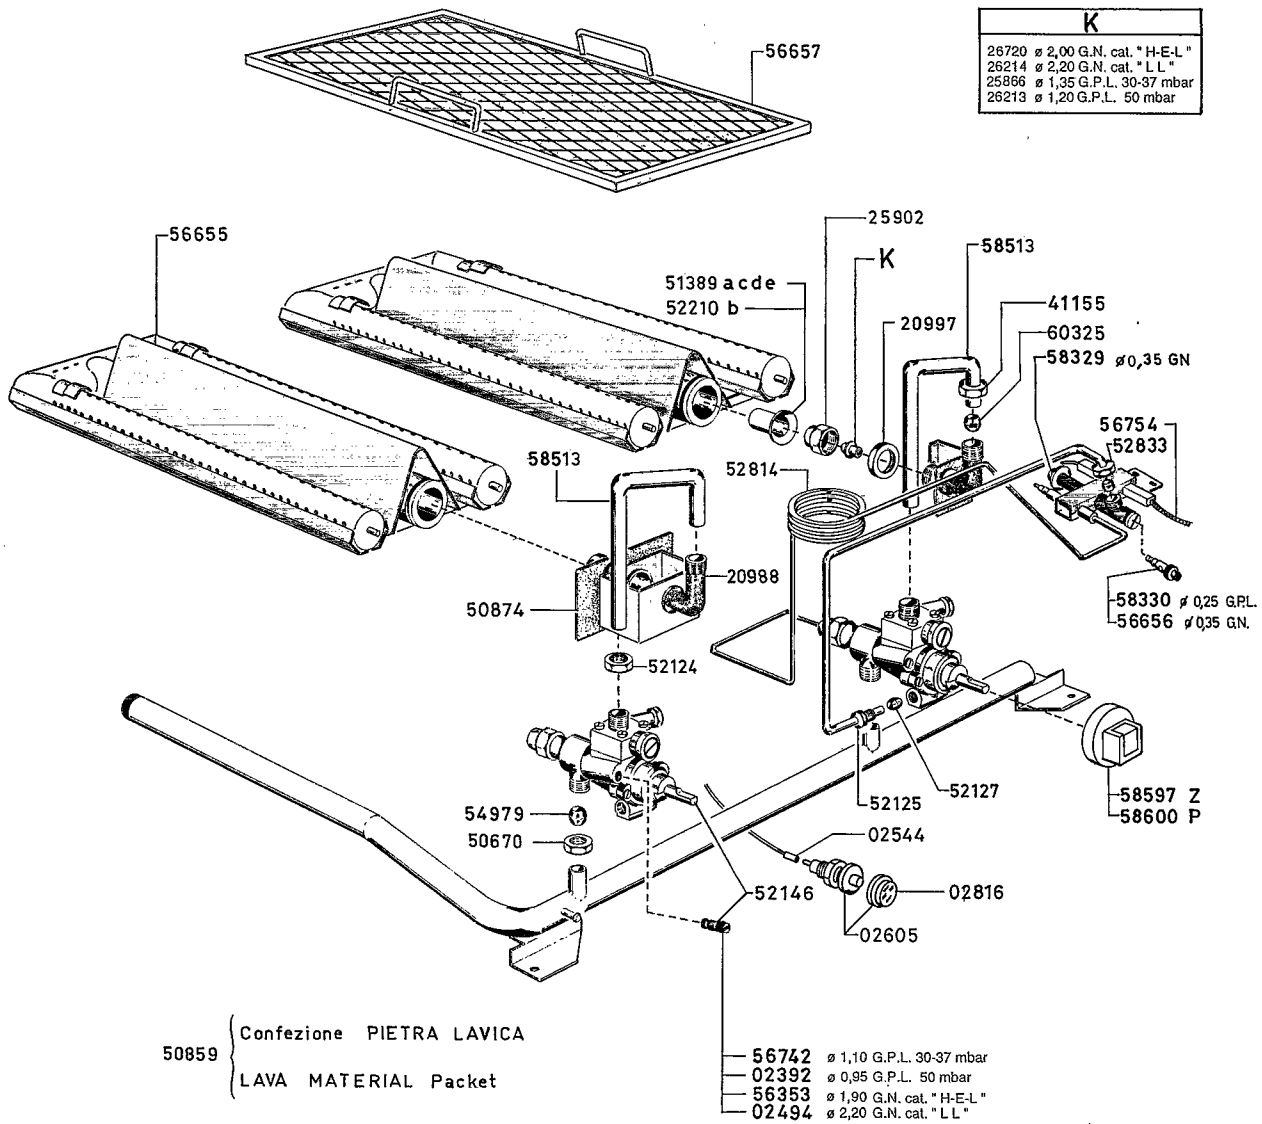

" 700 " GRIGLIA A GAS GAS GRILL										Z-P	RIF REF	Da matricola from serial N°
	a	b	c	d	e	f	g	h	i	l		
Z	163 707 MG/G 350	163 705 MG/G 351	163 711 MG/G 700	163 706 MG/G 701	163 715 MG/G 1050	163 721 MG/G 1051						91 09 02
P	173 257 MG/G 351	173 261 RG/G 701	173 265 RG/G 1051									

TCR 2400 2-01205 1/2 / 2

" 700 " GRIGLIA A GAS GAS GRILL											RIF REF	Da matricola from serial N°
	a	b	c	d	e	f	g	h	i	l		
Z	163 707 MG/G 350	163 705 MG/G 351	163 711 MG/G 700	163 706 MG/G 701	163 715 MG/G 1050	163 721 MG/G 1051						91 09 02
P	173 257 MG/G 351	173 261 RG/G 701	173 265 RG/G 1051									