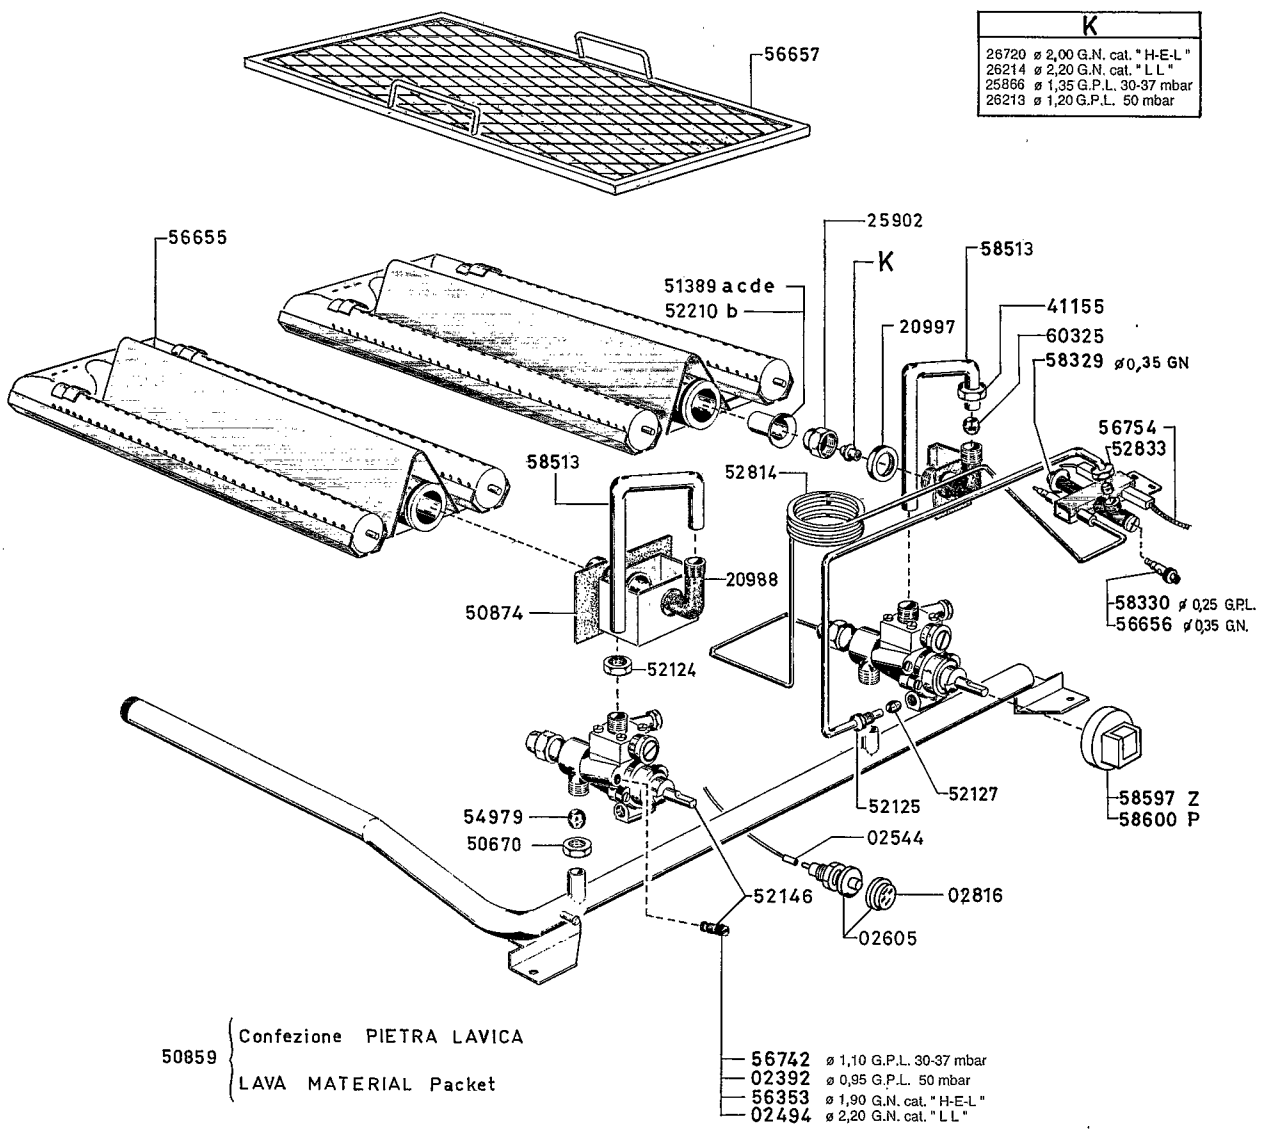

" 700 " GRIGLIA A GAS GAS GRILL										RIE	Da matricola from serial N°
a			b		c		d		e	91 09 02	
163 707 MG/G 350	163 709 MG/G350 F	163 708 MG/G350 E	163 715 MG/G 1050	163 710 MG/G350NL	163 705 MG/G350 D	173 257 RG/G 350	173 259 RG/G350 F	173 265 RG/G1050	173 255 RG/G350 D		
163 711 MG/G700	163 713 MG/G700 F	163 712 MG/G700E	163 716 MG/G1050F	163 714 MG/G700NL	163 706 MG/G700 D	173 261 RG/G 700	173 263 RG/G700 F	173 266 RG/G1050F	173 256 RG/G700 D		
										203.06-0	

" 700 " GRIGLIA A GAS GAS GRILL										Z-P	RIF REF	Da matricola from serial N°
	a	b	c	d	e	f	g	h	i	l		
Z	163 707 MG/G 350	163 705 MG/G 351	163 711 MG/G 700	163 706 MG/G 701	163 715 MG/G 1050	163 721 MG/G 1051						91 09 02
P	173 257 MG/G 351	173 261 RG/G 701	173 265 RG/G 1051									

TCR 2400 2-01205 1/2 / 2

" 700 " GRIGLIA A GAS GAS GRILL											RIF REF	Da matricola from serial N°
	a	b	c	d	e	f	g	h	i	l		
Z	163 707 MG/G 350	163 705 MG/G 351	163 711 MG/G 700	163 706 MG/G 701	163 715 MG/G 1050	163 721 MG/G 1051						91 09 02
P	173 257 MG/G 351	173 261 RG/G 701	173 265 RG/G 1051									