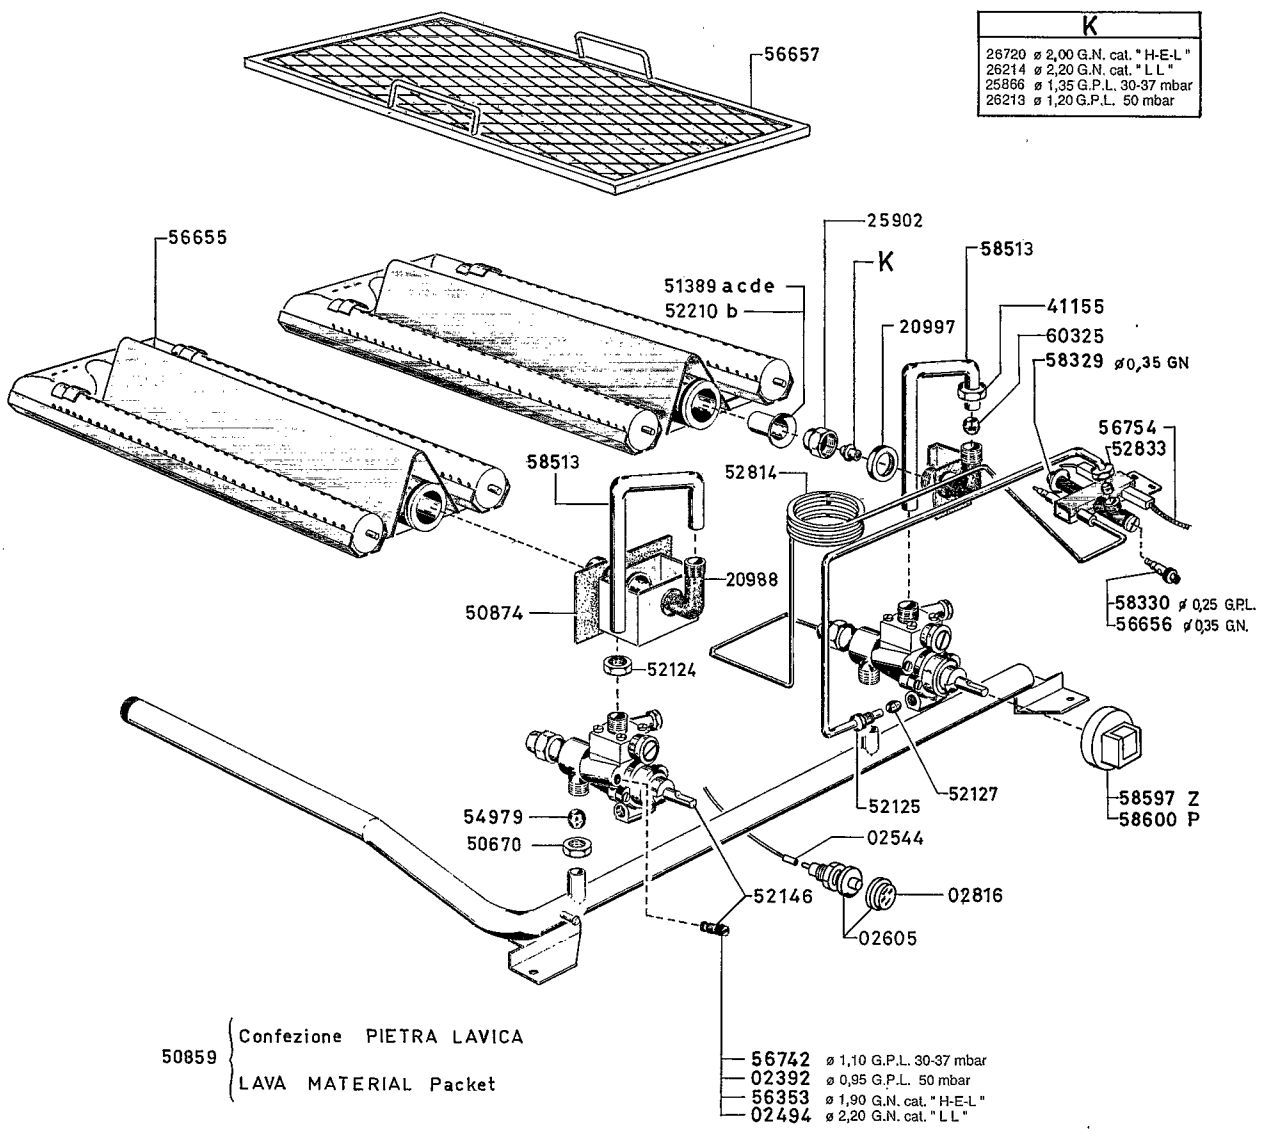

" 700 " GRIGLIA A GAS GAS GRILL										RIE	Da matricola from serial N°	
a			b		c		d		e		91 09 02	
163 707 MG/G 350	163 709 MG/G350 F	163 708 MG/G350 E	163 715 MG/G 1050	163 710 MG/G350NL	163 705 MG/G350 D	173 257 RG/G 350	173 259 RG/G350 F	173 265 RG/G1050	173 255 RG/G350 D			
163 711 MG/G700	163 713 MG/G700 F	163 712 MG/G700E	163 716 MG/G1050F	163 714 MG/G700NL	163 706 MG/G700 D	173 261 RG/G 700	173 263 RG/G700 F	173 266 RG/G1050F	173 256 RG/G700 D			
											203.06-0	

" 700 " GRIGLIA A GAS GAS GRILL										Z-P	RIF REF	Da matricola from serial N°
	a	b	c	d	e	f	g	h	i	l		
Z	163 707 MG/G 350	163 705 MG/G 351	163 711 MG/G 700	163 706 MG/G 701	163 715 MG/G 1050	163 721 MG/G 1051						91 09 02
P	173 257 MG/G 351	173 261 RG/G 701	173 265 RG/G 1051									

TCR 2400 2-01205 1/2 / 2

"700" GRIGLIA A GAS GAS GRILL											RIF REF	Da matricola from serial N°
	a	b	c	d	e	f	g	h	i	l		
Z	163 707 MG/G 350	163 705 MG/G 351	163 711 MG/G 700	163 706 MG/G 701	163 715 MG/G 1050	163 721 MG/G 1051						91 09 02
P	173 257 MG/G 351	173 261 RG/G 701	173 265 RG/G 1051									