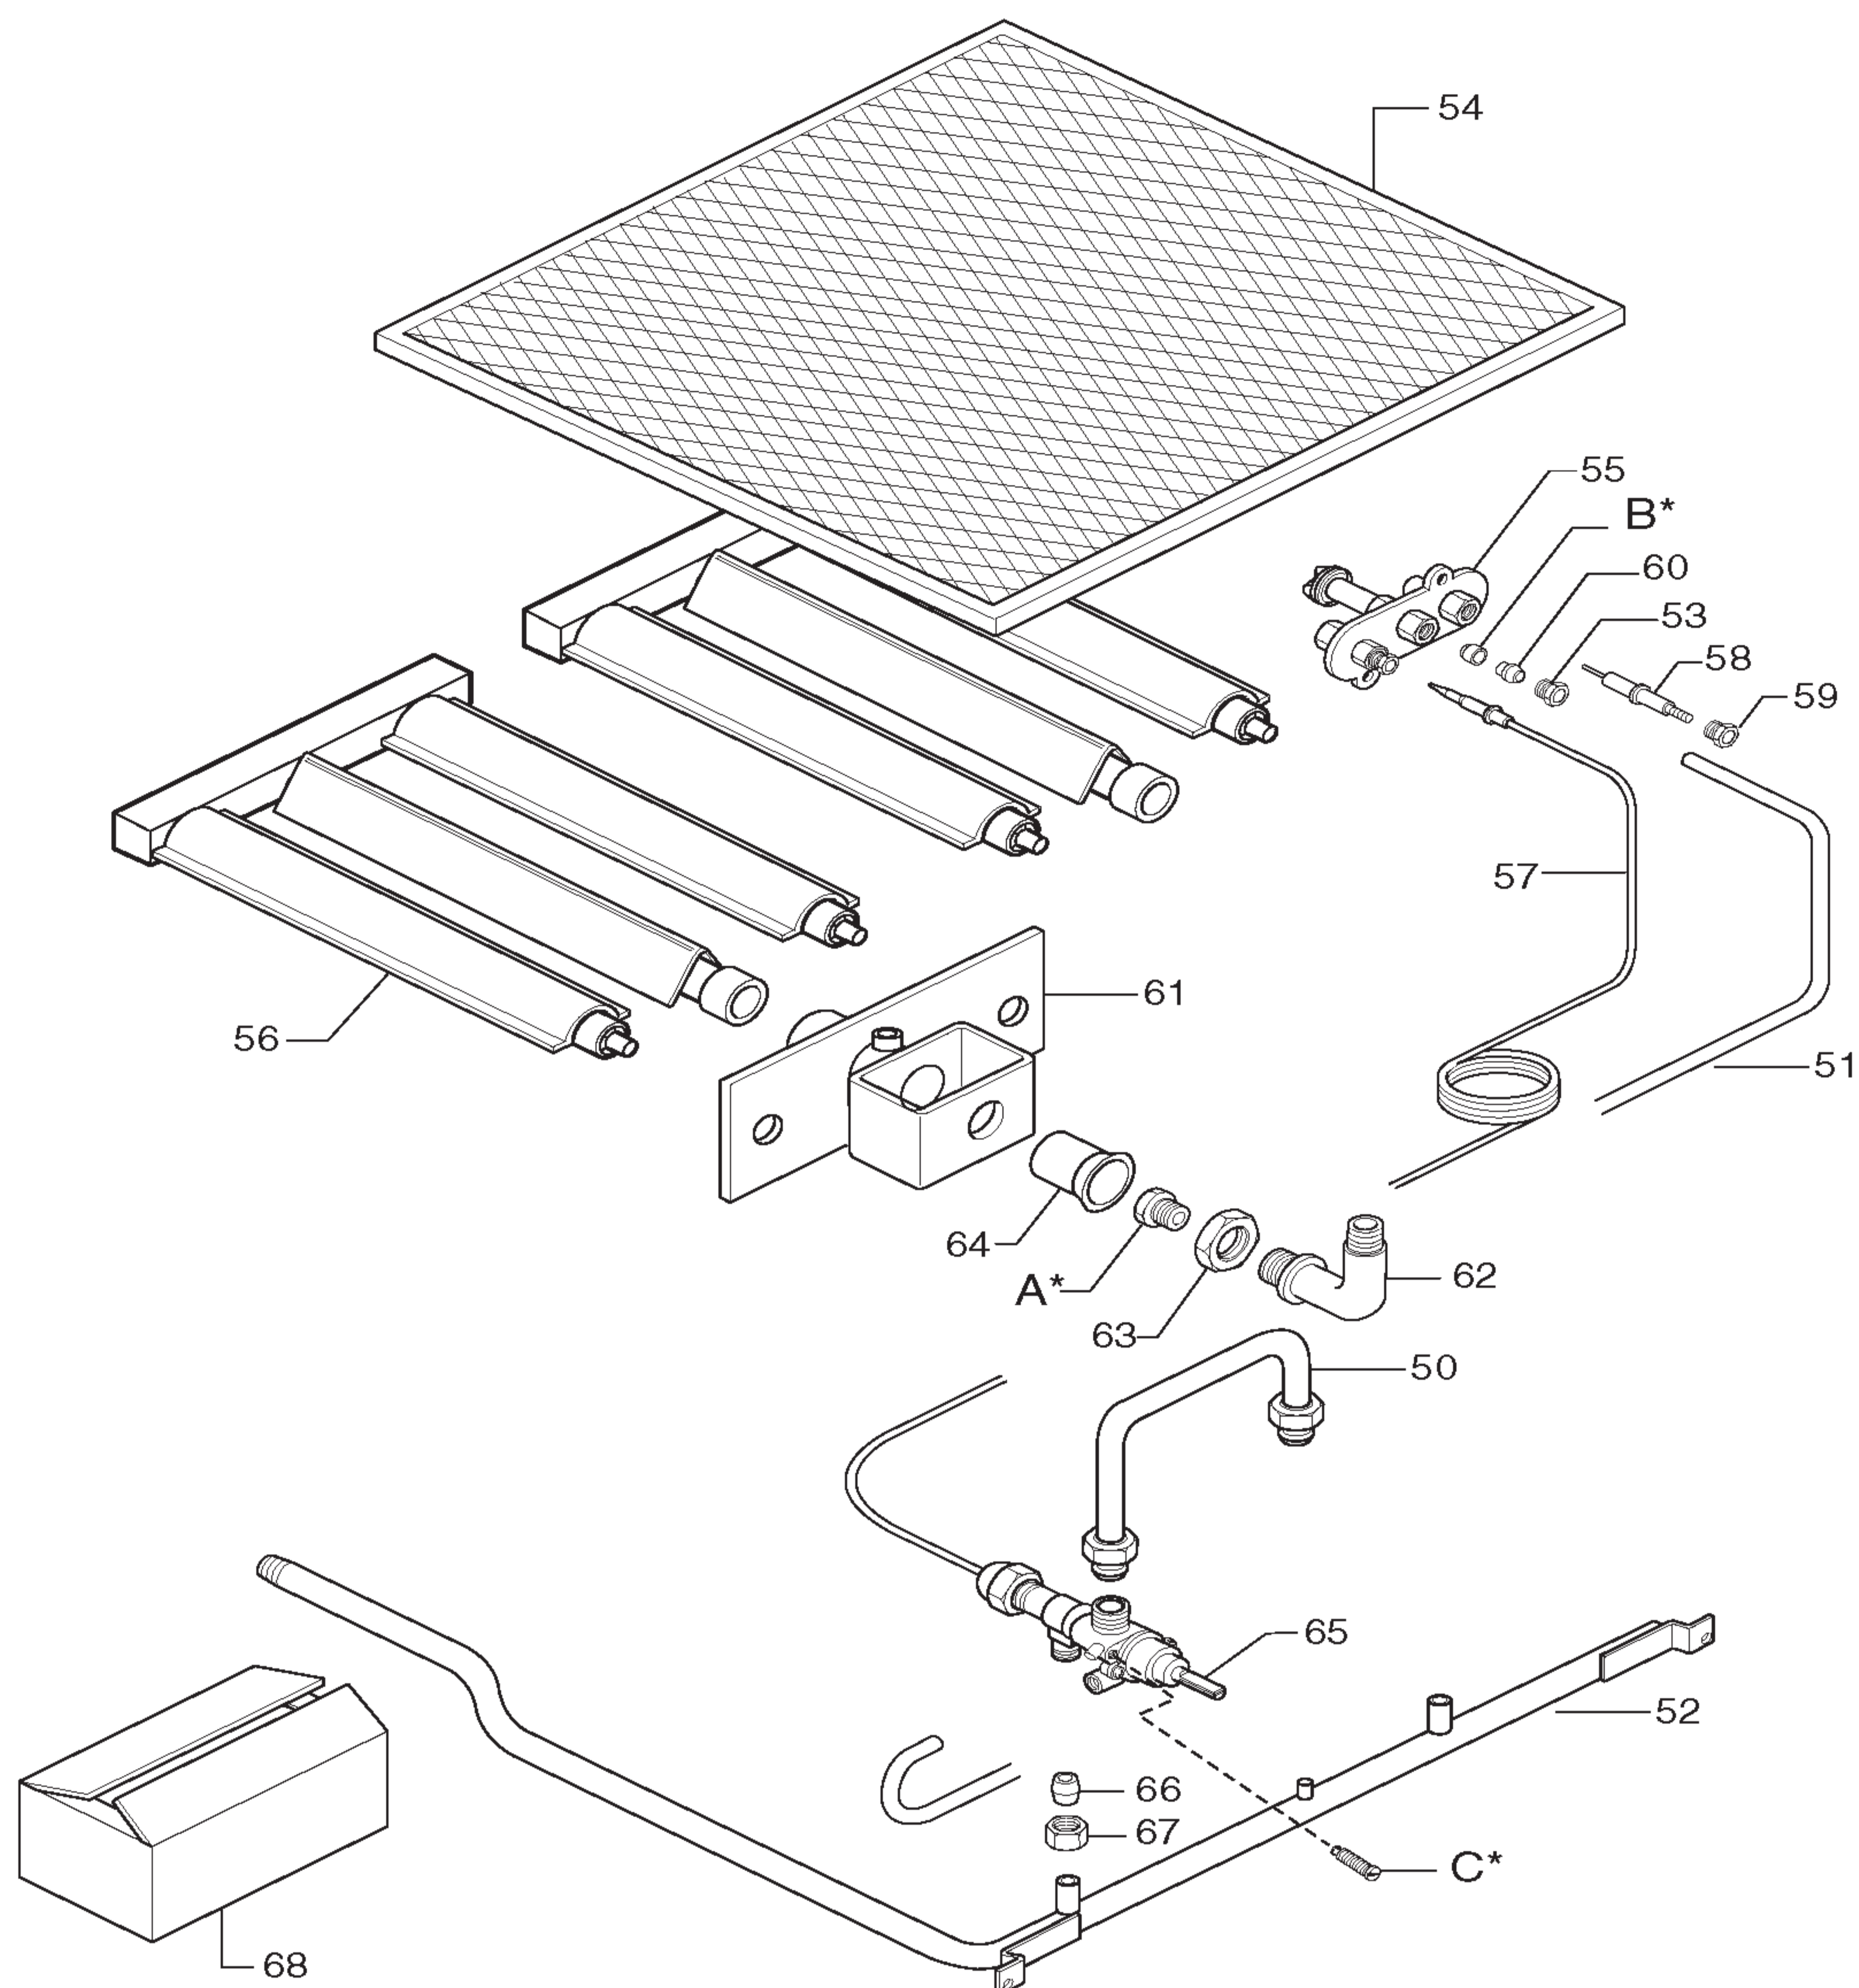

GRIGLIA GAS PIETRA LAVICA TOP N700
GAS LAVA STONE GRILL TOP N700

A - Ugello bruciatore / Burner nozzle			B - Ugello pilota / Pilot nozzle			C - Vite di minimo / Min screw		
6DGT Code	Ref. / Notes		6DGT Code	Ref. / Notes		6DGT Code	Ref. / Notes	
0A2102	ø2	2H/2E+ G20 20mbar	053670	n°41	2H/2E+ G20 20mbar	003182	n°140	2H/2E+ G20 20mbar
0A2077	ø1.85	2H G20 25mbar	053670	n°41	2H G20 25mbar	003182	n°140	2H G20 25mbar
0A2083	ø2.20	2ELL G25 20mbar	053670	n°41	2ELL G25 20mbar	003182	n°140	2ELL G25 20mbar
058335	ø2.05	2L G25 25mbar	053670	n°41	2L G25 25mbar	003182	n°140	2L G25 25mbar
0A2533	ø1.35	3+3B/P G30 30mbar	054593	n°25	3+3B/P G30 30mbar	002909	n°95	3+3B/P G30 30mbar
002393	ø1.30	3B/P G30 36mbar	054593	n°25	3B/P G30 36mbar	002926	n°90	3B/P G30 36mbar
0A2650	ø1.20	3B/P G30 50mbar	054593	n°25	3B/P G30 50mbar	002899	n°80	3B/P G30 50mbar
059418	ø2.15	2S G25.1 25mbar	053670	n°41	2S G25 25mbar	003182	n°140	2S G25.1 25mbar
0A2475	ø2.25	No CE G20 10mbar	053670	n°41	No CE G20 10mbar	003182	n°140	No CE G20 10mbar
0A2306	ø4	1a G110	053669	n°75	1a G110	-	adj	1a G110
059359	ø3.6	1b G120	053669	n°75	1b G120	-	adj	1b G120

GRIGLIA GAS PIETRA LAVICA TOP N700
GAS LAVA STONE GRILL TOP N700