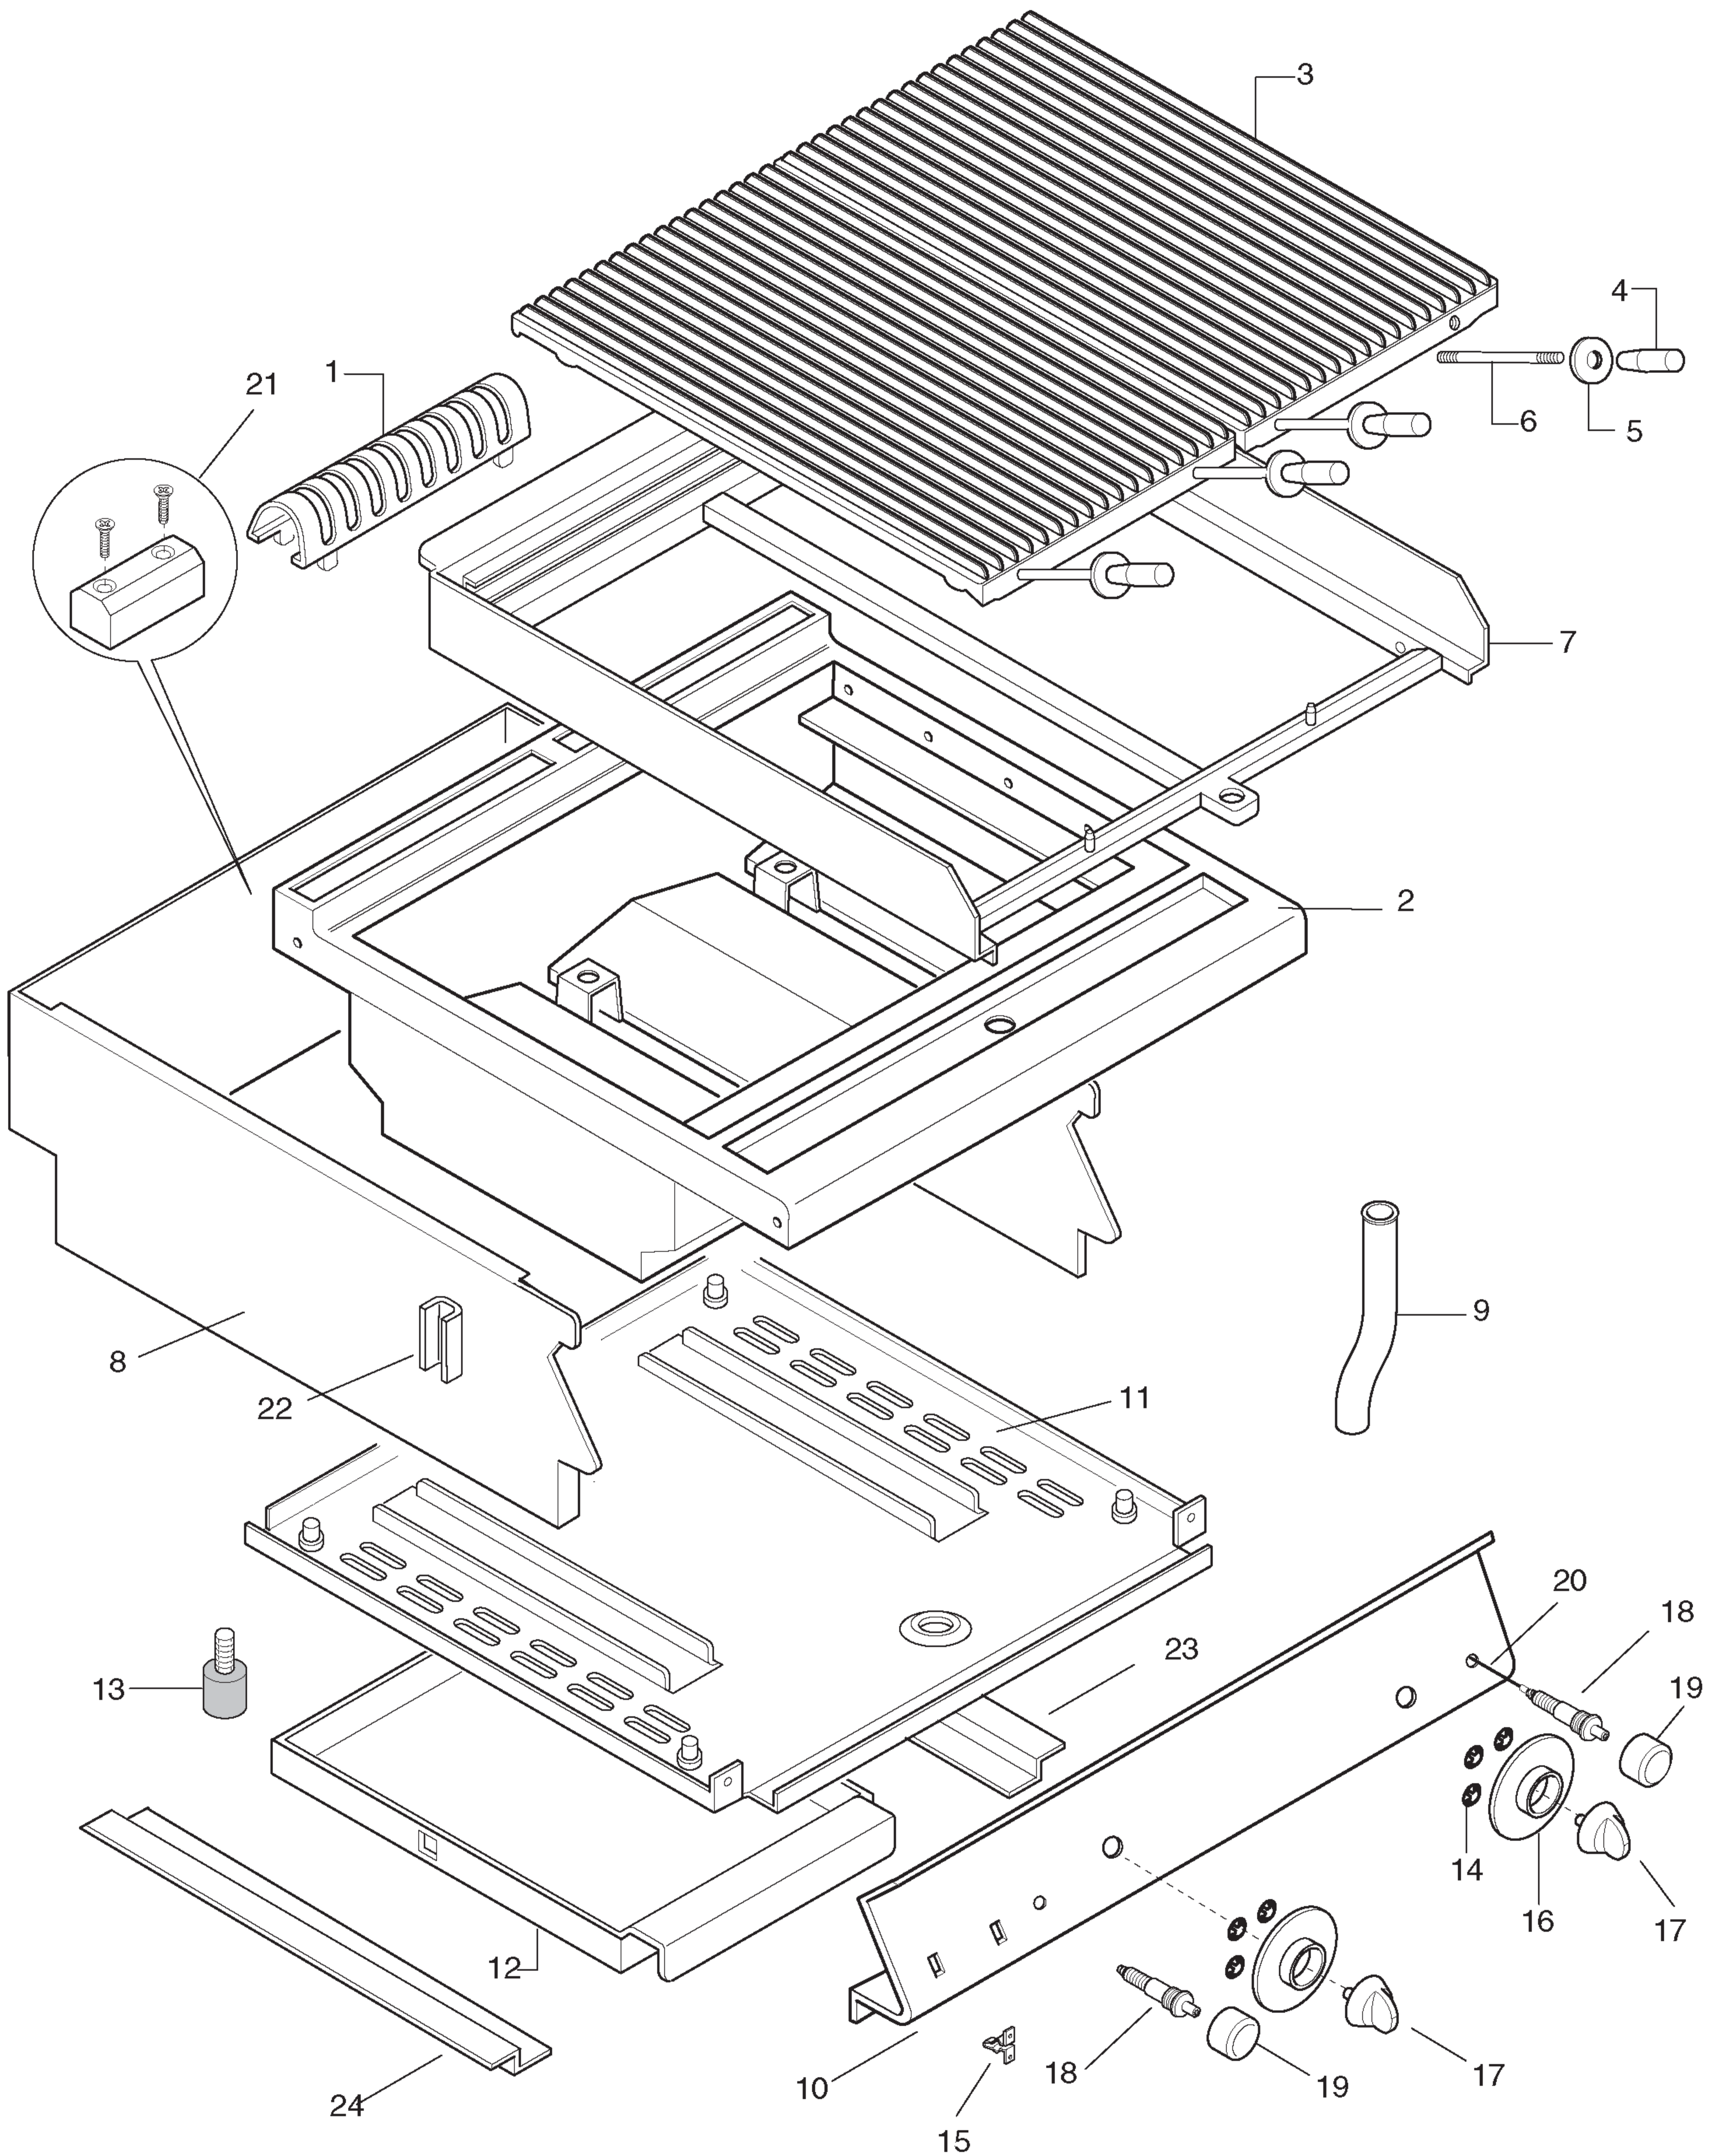

ELECTROLUXPROFESSIONAL

Modular Platform

Viale Treviso, 15
33170 Pordenone - Italy
Fax: +390434-380577

CATALOGO PARTI DI RICAMBIO
SPARE PARTS CATALOGUE

GRIGLIE GAS PIETRA LAVICA TOP N700
GAS LAVA STONE GRILL TOP N700

PNC	Model	Ref.	Page	Note
178394	OG/G1	a	1...4	Gas Lava Stone Grill Top 400MM
178395	OG/G2	b	1...4	Gas Lava Stone Grill Top 800MM

Pag.	Indice	Index
1	Mobile e componenti	Structure and components
2	Impianto gas	Gas components
3-4	Lista ricambi	Spare parts list

Marchio / Brand: Alpeninox
Factory code: 9PDX

Da Ser. Nr. / From ser. nr.: 608.....

Ed. 2008 04

Doc. Nr.:

2 - 05 515

GRIGLIA GAS PIETRA LAVICA TOP N700
GAS LAVA STONE GRILL TOP N700