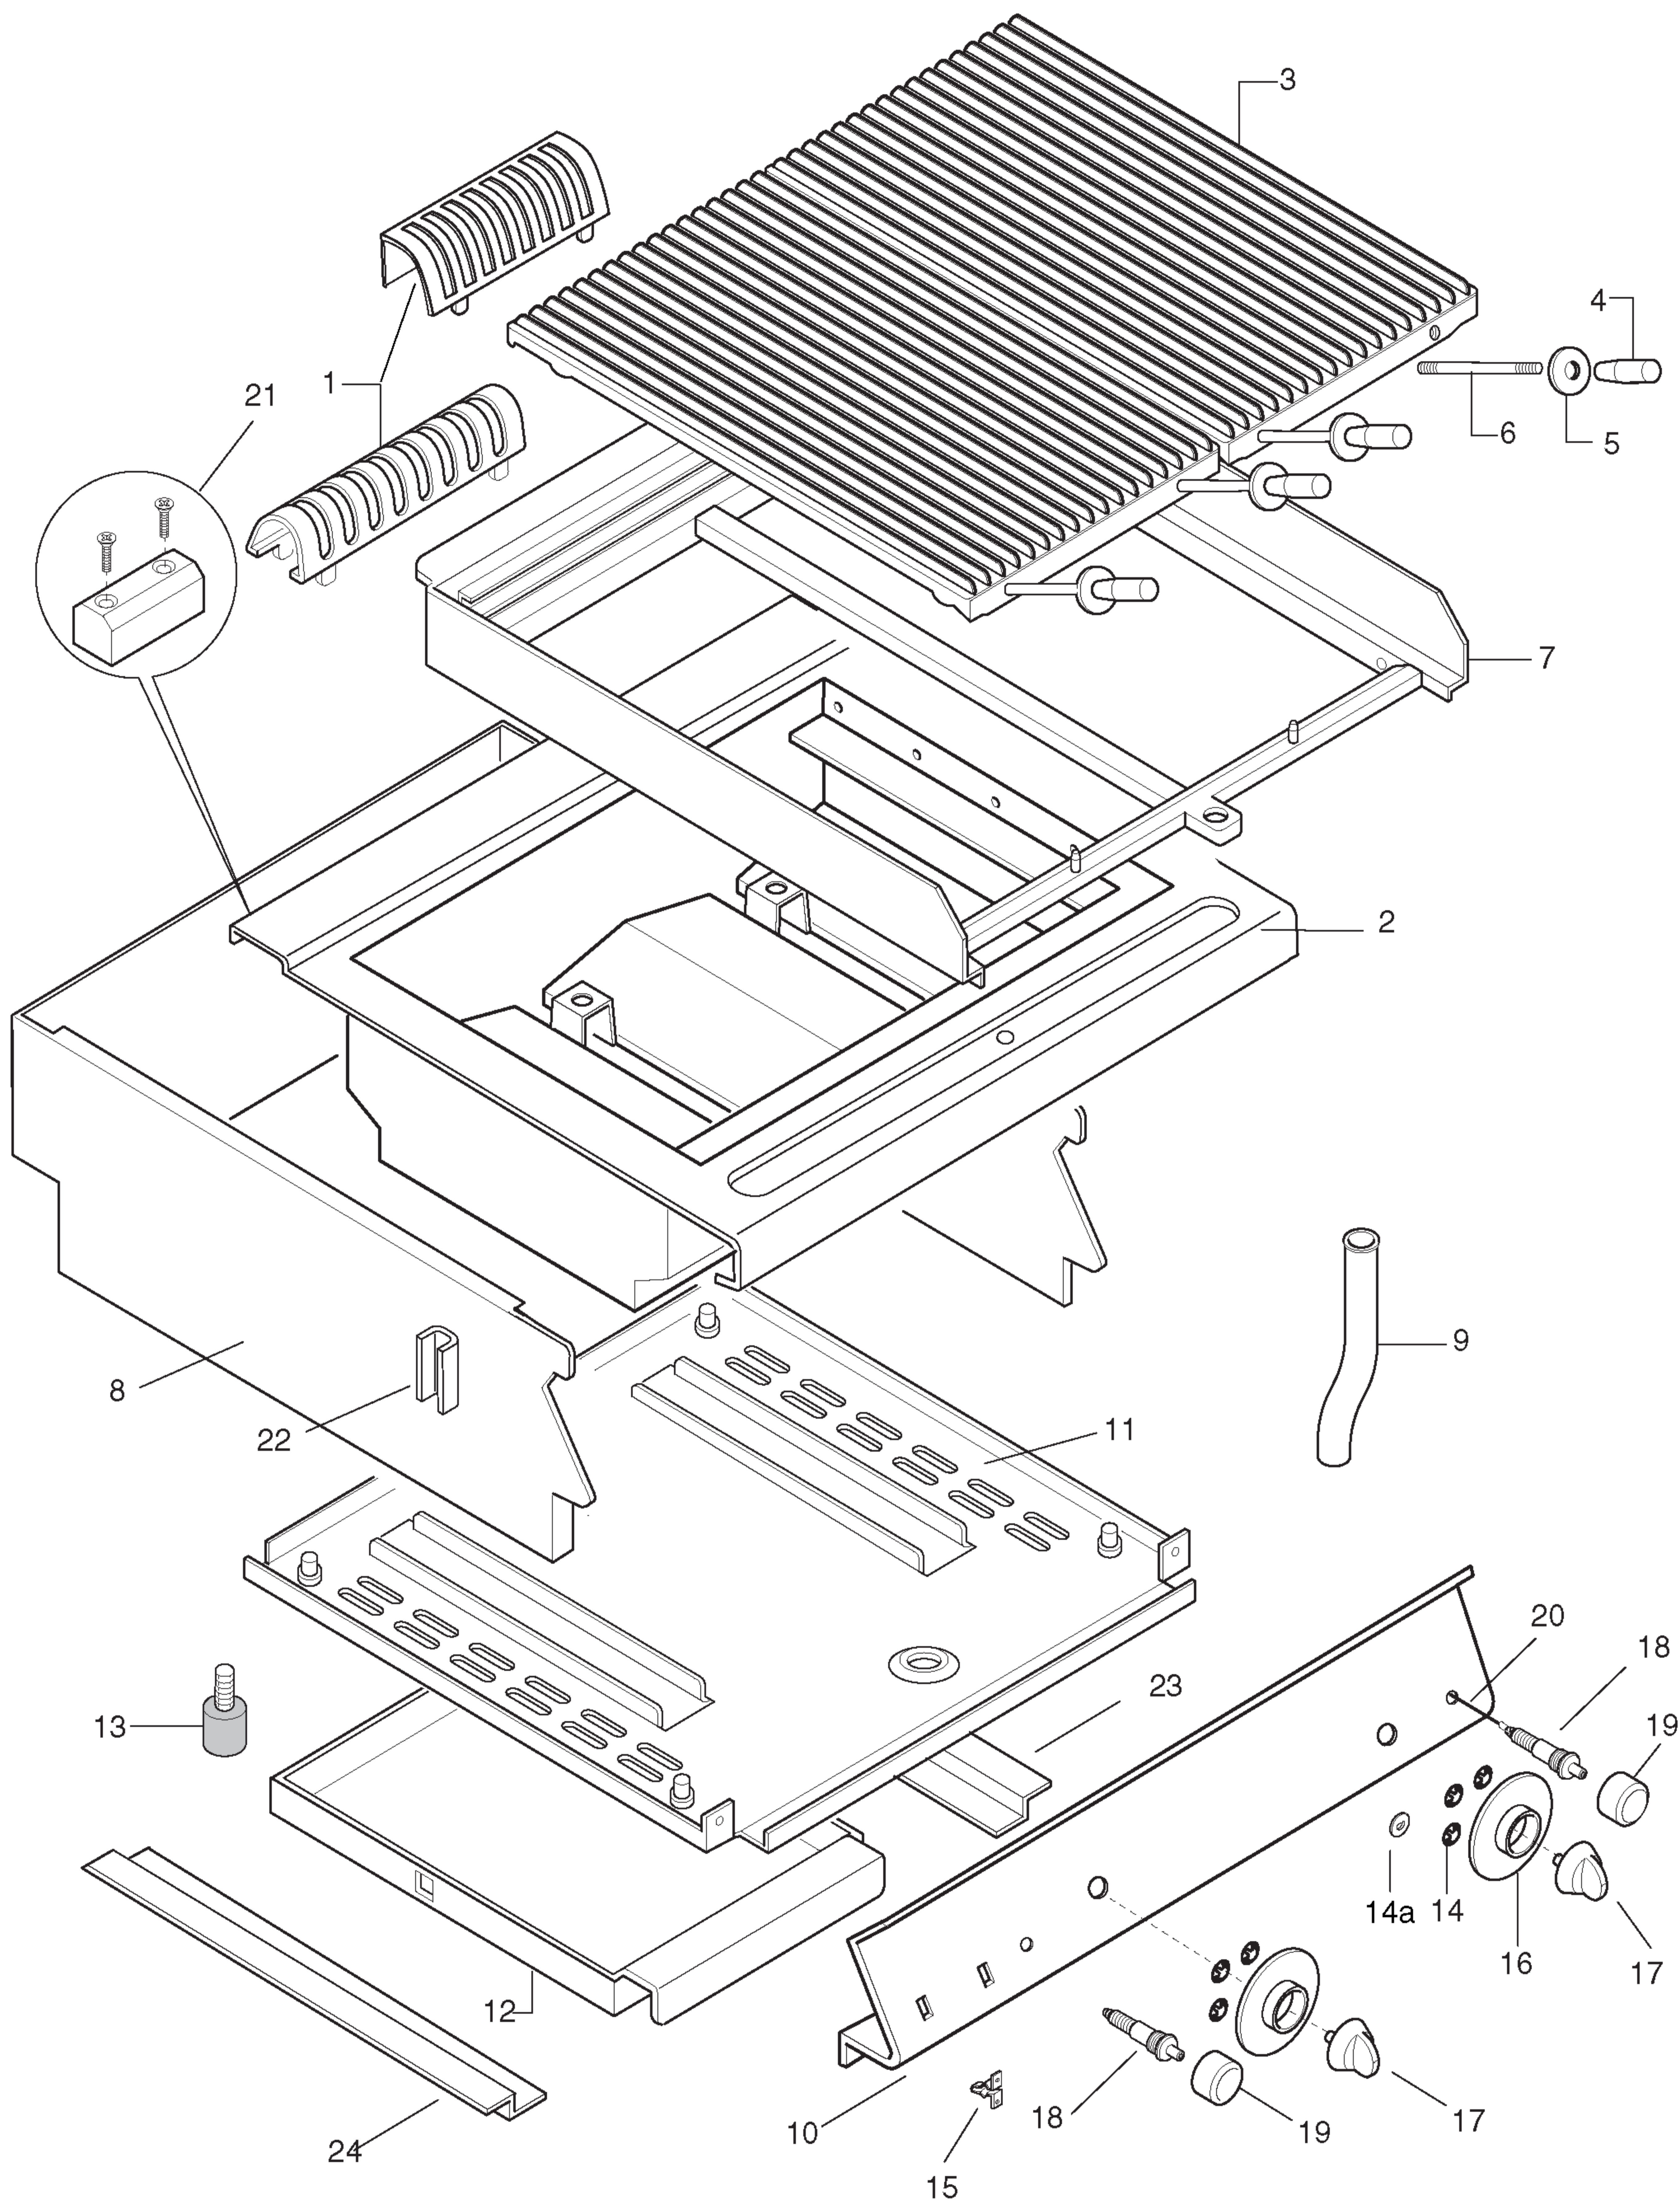

PNC	Model	Ref.	Page	Note
178394	OG/G1	a	1...4	Gas Lava Stone Grill Top 400MM
178395	OG/G2	b	1...4	Gas Lava Stone Grill Top 800MM

Pag.	Indice	Index
1	Mobile e componenti	Structure and components
2	Impianto gas	Gas components
3-4	Lista ricambi	Spare parts list

Marchio / Brand: Alpeninox
Factory code: 9PDX

Da Ser. Nr. / From ser. nr.: 904.....

Ed. 2010 05

Doc. Nr.:

2 - 05 515a

GRIGLIA GAS PIETRA LAVICA TOP N700
GAS LAVA STONE GRILL TOP N700

A - Ugello bruciatore / Burner nozzle			B - Ugello pilota / Pilot nozzle			C - Vite di minimo / Min screw		
6DGT Code	Ref. / Notes		6DGT Code	Ref. / Notes		6DGT Code	Ref. / Notes	
0A2102	ø2	2H/2E+ G20 20mbar	053670	n°41	2H/2E+ G20 20mbar	003182	n°140	2H/2E+ G20 20mbar
0A2077	ø1.85	2H G20 25mbar	053670	n°41	2H G20 25mbar	003182	n°140	2H G20 25mbar
0A2083	ø2.20	2ELL G25 20mbar	053670	n°41	2ELL G25 20mbar	003182	n°140	2ELL G25 20mbar
058335	ø2.05	2L G25 25mbar	053670	n°41	2L G25 25mbar	003182	n°140	2L G25 25mbar
0A2533	ø1.35	3+3B/P G30 30mbar	054593	n°25	3+3B/P G30 30mbar	002909	n°95	3+3B/P G30 30mbar
002393	ø1.30	3B/P G30 36mbar	054593	n°25	3B/P G30 36mbar	002926	n°90	3B/P G30 36mbar
0A2650	ø1.20	3B/P G30 50mbar	054593	n°25	3B/P G30 50mbar	002899	n°80	3B/P G30 50mbar
059418	ø2.15	2S G25.1 25mbar	053670	n°41	2S G25 25mbar	003182	n°140	2S G25.1 25mbar
0A2475	ø2.25	No CE G20 10mbar	053670	n°41	No CE G20 10mbar	003182	n°140	No CE G20 10mbar
0A2306	ø4	1a G110	053669	n°75	1a G110	-	adj	1a G110
059359	ø3.6	1b G120	053669	n°75	1b G120	-	adj	1b G120