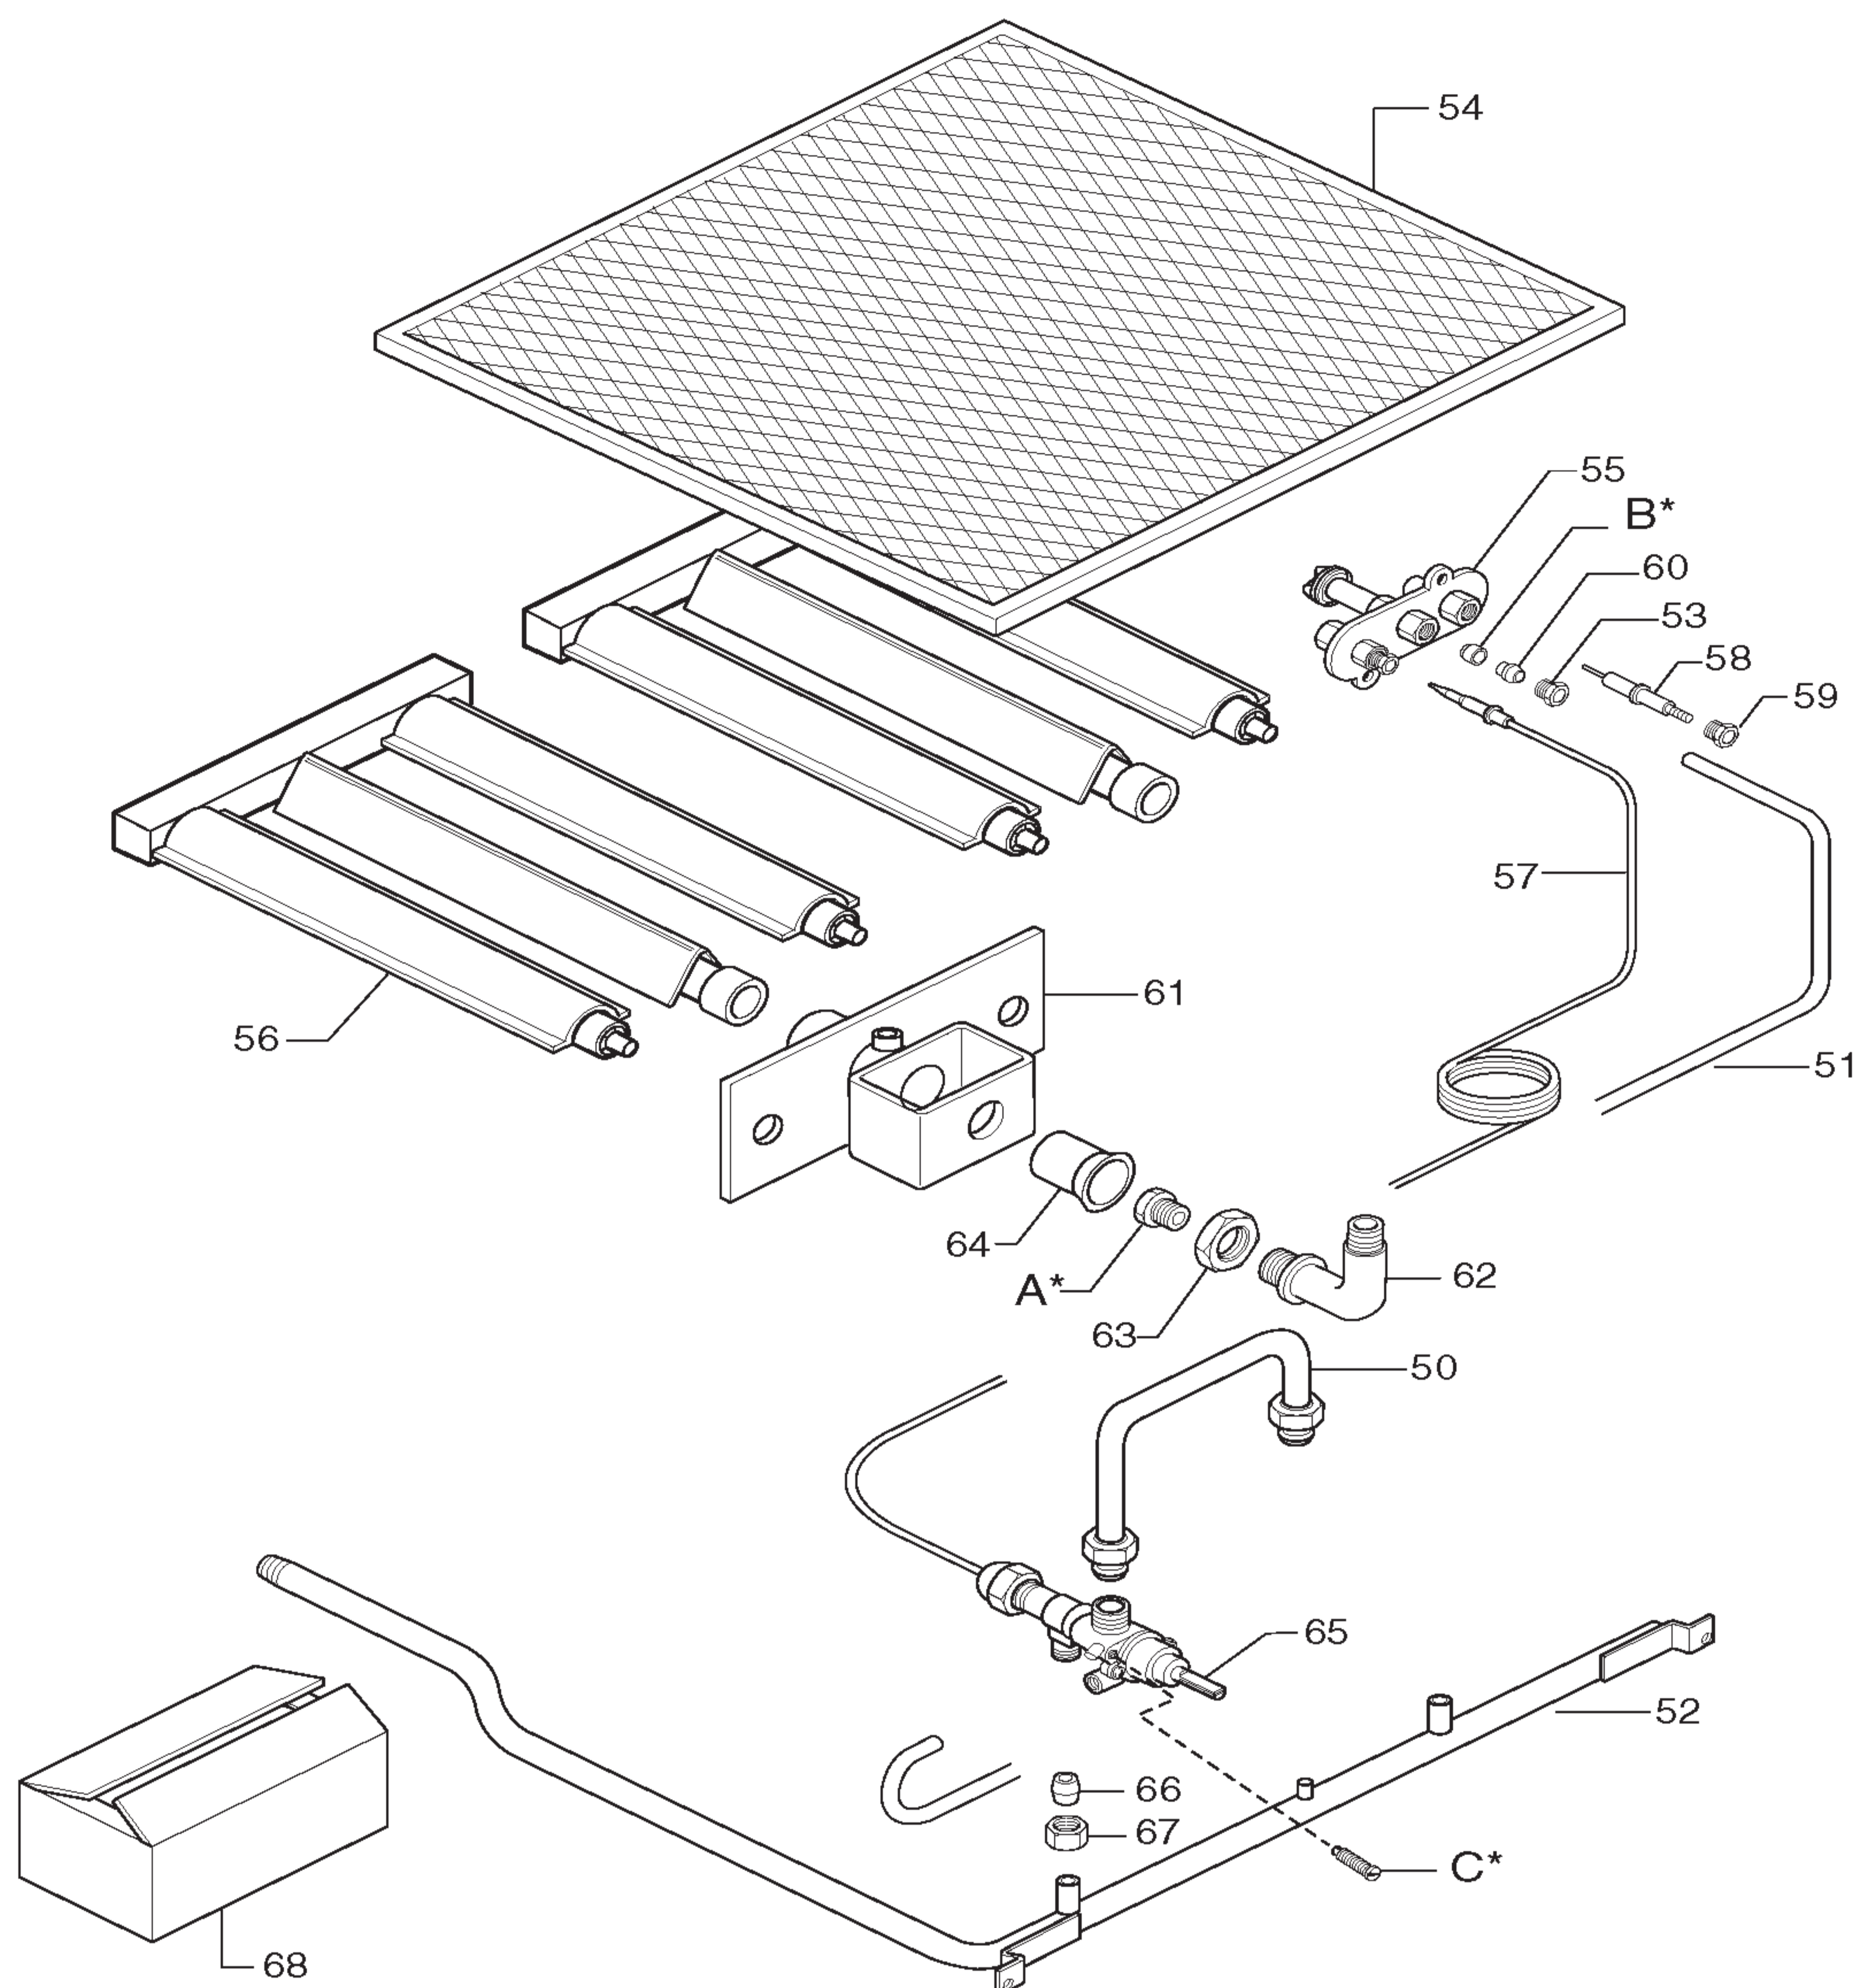

PNC	Model	Ref.	Page	Note
178394	OG/G1	a	1...4	Gas Lava Stone Grill Top 400MM
178395	OG/G2	b	1...4	Gas Lava Stone Grill Top 800MM

Pag.	Indice	Index
1	Mobile e componenti	Structure and components
2	Impianto gas	Gas components
3-4	Lista ricambi	Spare parts list

Marchio / Brand: Alpeninox
Factory code: 9PDX

Da Ser. Nr. / From ser. nr.: 904.....

Ed. 2010 05

Doc. Nr.:

2 - 05 515a

GRIGLIA GAS PIETRA LAVICA TOP N700
GAS LAVA STONE GRILL TOP N700

A - Ugello bruciatore / Burner nozzle			B - Ugello pilota / Pilot nozzle			C - Vite di minimo / Min screw		
6DGT Code	Ref. / Notes		6DGT Code	Ref. / Notes		6DGT Code	Ref. / Notes	
0A2102	ø2	2H/2E+ G20 20mbar	053670	n°41	2H/2E+ G20 20mbar	003182	n°140	2H/2E+ G20 20mbar
0A2077	ø1.85	2H G20 25mbar	053670	n°41	2H G20 25mbar	003182	n°140	2H G20 25mbar
0A2083	ø2.20	2ELL G25 20mbar	053670	n°41	2ELL G25 20mbar	003182	n°140	2ELL G25 20mbar
058335	ø2.05	2L G25 25mbar	053670	n°41	2L G25 25mbar	003182	n°140	2L G25 25mbar
0A2533	ø1.35	3+3B/P G30 30mbar	054593	n°25	3+3B/P G30 30mbar	002909	n°95	3+3B/P G30 30mbar
002393	ø1.30	3B/P G30 36mbar	054593	n°25	3B/P G30 36mbar	002926	n°90	3B/P G30 36mbar
0A2650	ø1.20	3B/P G30 50mbar	054593	n°25	3B/P G30 50mbar	002899	n°80	3B/P G30 50mbar
059418	ø2.15	2S G25.1 25mbar	053670	n°41	2S G25 25mbar	003182	n°140	2S G25.1 25mbar
0A2475	ø2.25	No CE G20 10mbar	053670	n°41	No CE G20 10mbar	003182	n°140	No CE G20 10mbar
0A2306	ø4	1a G110	053669	n°75	1a G110	-	adj	1a G110
059359	ø3.6	1b G120	053669	n°75	1b G120	-	adj	1b G120