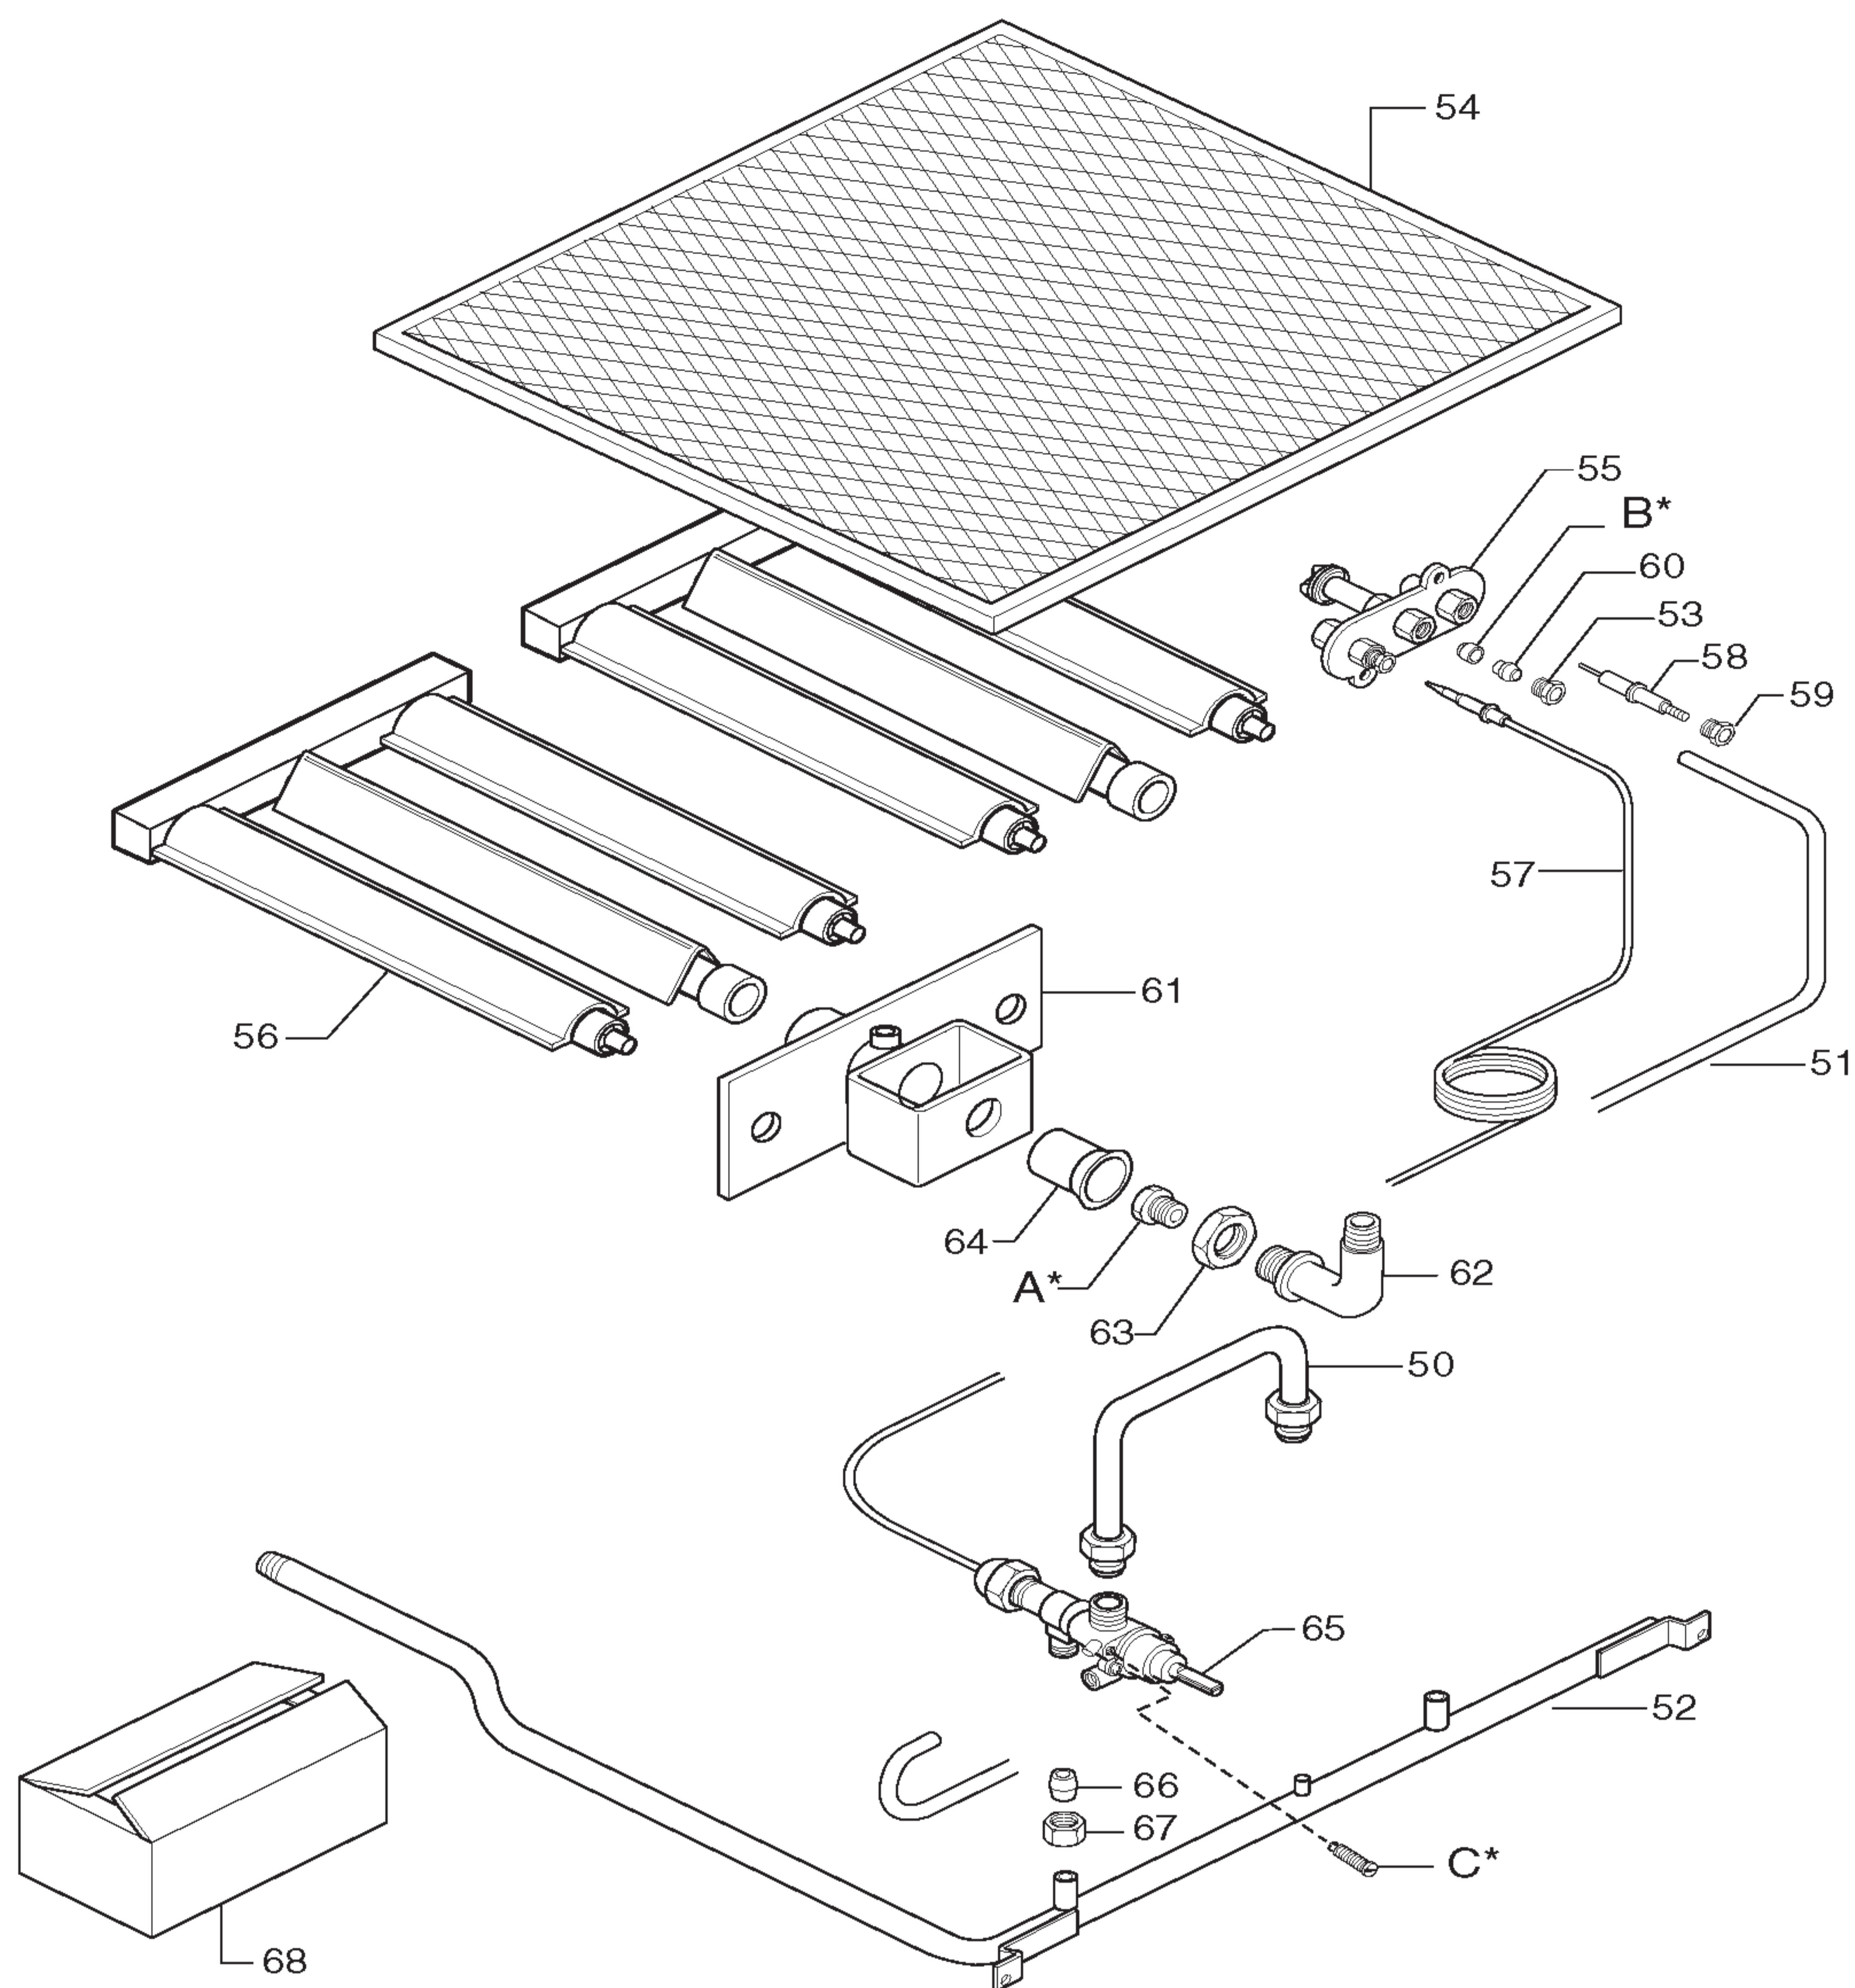

GRIGLIA GAS PIETRA LAVICA TOP N700
GAS LAVA STONE GRILL TOP N700

A - Ugello bruciatore / Burner nozzle			B - Ugello pilota / Pilot nozzle			C - Vite di minimo / Min screw		
6DGT Code	Ref. / Notes		6DGT Code	Ref. / Notes		6DGT Code	Ref. / Notes	
0A2102	ø2	2H/2E+ G20 20mbar	053670	n°41	2H/2E+ G20 20mbar	003182	n°140	2H/2E+ G20 20mbar
0A2077	ø1.85	2H G20 25mbar	053670	n°41	2H G20 25mbar	003182	n°140	2H G20 25mbar
0A2083	ø2.20	2ELL G25 20mbar	053670	n°41	2ELL G25 20mbar	003182	n°140	2ELL G25 20mbar
058335	ø2.05	2L G25 25mbar	053670	n°41	2L G25 25mbar	003182	n°140	2L G25 25mbar
0A2533	ø1.35	3+3B/P G30 30mbar	054593	n°25	3+3B/P G30 30mbar	002909	n°95	3+3B/P G30 30mbar
002393	ø1.30	3B/P G30 36mbar	054593	n°25	3B/P G30 36mbar	002926	n°90	3B/P G30 36mbar
0A2650	ø1.20	3B/P G30 50mbar	054593	n°25	3B/P G30 50mbar	002899	n°80	3B/P G30 50mbar
059418	ø2.15	2S G25.1 25mbar	053670	n°41	2S G25 25mbar	003182	n°140	2S G25.1 25mbar
0A2475	ø2.25	No CE G20 10mbar	053670	n°41	No CE G20 10mbar	003182	n°140	No CE G20 10mbar
0A2306	ø4	1a G110	053669	n°75	1a G110	-	adj	1a G110
059359	ø3.6	1b G120	053669	n°75	1b G120	-	adj	1b G120

GRIGLIA GAS PIETRA LAVICA TOP N700
GAS LAVA STONE GRILL TOP N700