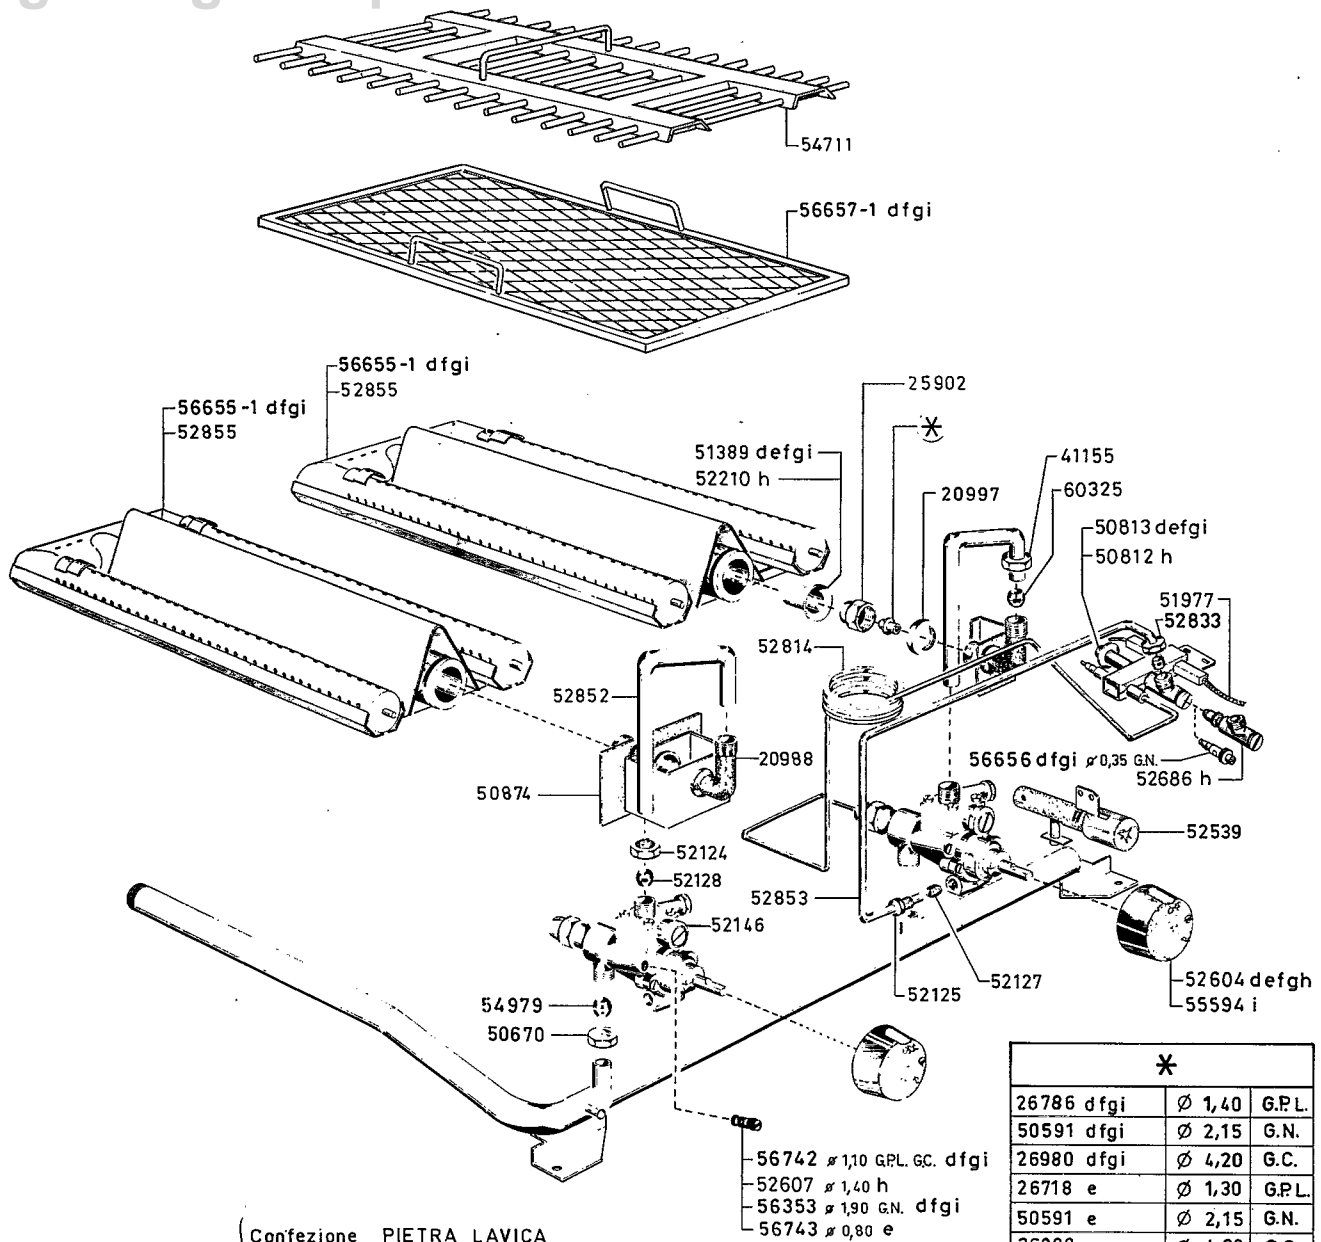

"R 701" GRIGLIA A GAS SU VANO "R 701" GAS GRILL ON OPEN COUPBOARD							RIF. REF.	Da matricola from serial N
R					S			14 01 86
A	192 000 RGV/G 300	192 011 RGV/G 310 D	192 020 RGV/G 300 F	192 021 PRGV/G 300	192 031 RGV/G 300NL	2 SG 12 B		
B	192 100 RGV/G 700	192 111 RGV/G 710 D	192 120 RGV/G 700 F	192 121 PRGV/G 700	192 131 RGV/G 700NL	2 SG 14 B		
C	192 200 RGV/G 1000		192 220 RGV/G 1000 F	192 221 PRGV/G 1000		2 SG 16 B		

TCR 1287 03.54-09/03.54-10

**Zanussi Grandi Impianti S.p.A.**  
Via Cesare Battisti, 12 - 31015 Conegliano (TV)  
Italy

© RIPRODUZIONE, ANCHE PARZIALE, VIETATA

Revised 09-89

03 54-09

*		
26786 dfgi	$\varnothing$ 1,40	G.P.L.
50591 dfgi	$\varnothing$ 2,15	G.N.
26980 dfgi	$\varnothing$ 4,20	G.C.
26718 e	$\varnothing$ 1,30	G.P.L.
50591 e	$\varnothing$ 2,15	G.N.
26980 e	$\varnothing$ 4,20	G.C.
50807 e	$\varnothing$ 2,40	G.N.
50528 e	$\varnothing$ 3,90	G.C.
50591 h	$\varnothing$ 2,15	G.N.

"R701" GRIGLIA A GAS SU VANO "R701" GAS GRILL ON OPEN COUPBOARD						RIF REF	Da matricola from serial N°
							14 01 86
d	e	f	g	h	i	1	06 03 89
192 000 RGV/G 300	192 011 RGV/G 310 D	192 020 RGV/G 300 F	192 021 PRGV/G 300	192 031 RGV/G 300NL	2 SG12 B		
192 100 RGV/G 700	192 111 RGV/G710D	192 120 RGV/G700 F	192 121 PRGV/G 700	192 131 RGV/G700NL	2 SG14 B		
192 200 RGV/G 1000		192 220 RGV/G 1000 F	192 221 PRGV/G 1000		2 SG 16 B		
						03	54 - 10

"R701" GRIGLIA A GAS SU VANO  
 "R701" GAS GRILL ON OPEN COUPBOARD

RIF. Da matricola  
 REF. from serial  
 N

R					S			14 01 86
A	192 000 RGV/G 300	192 011 RGV/G 310 D	192 020 RGV/G 300 F	192 021 PRGV/G 300	192 031 RGV/G 300NL	2 SG 12 B		
B	192 100 RGV/G 700	192 111 RGV/G710 D	192 120 RGV/G700 F	192 121 PRGV/G 700	192 131 RGV/G700NL	2 SG 14 B		
C	192 200 RGV/G 1000		192 220 RGV/G1000 F	192 221 PRGV/G1000		2 SG 16 B		