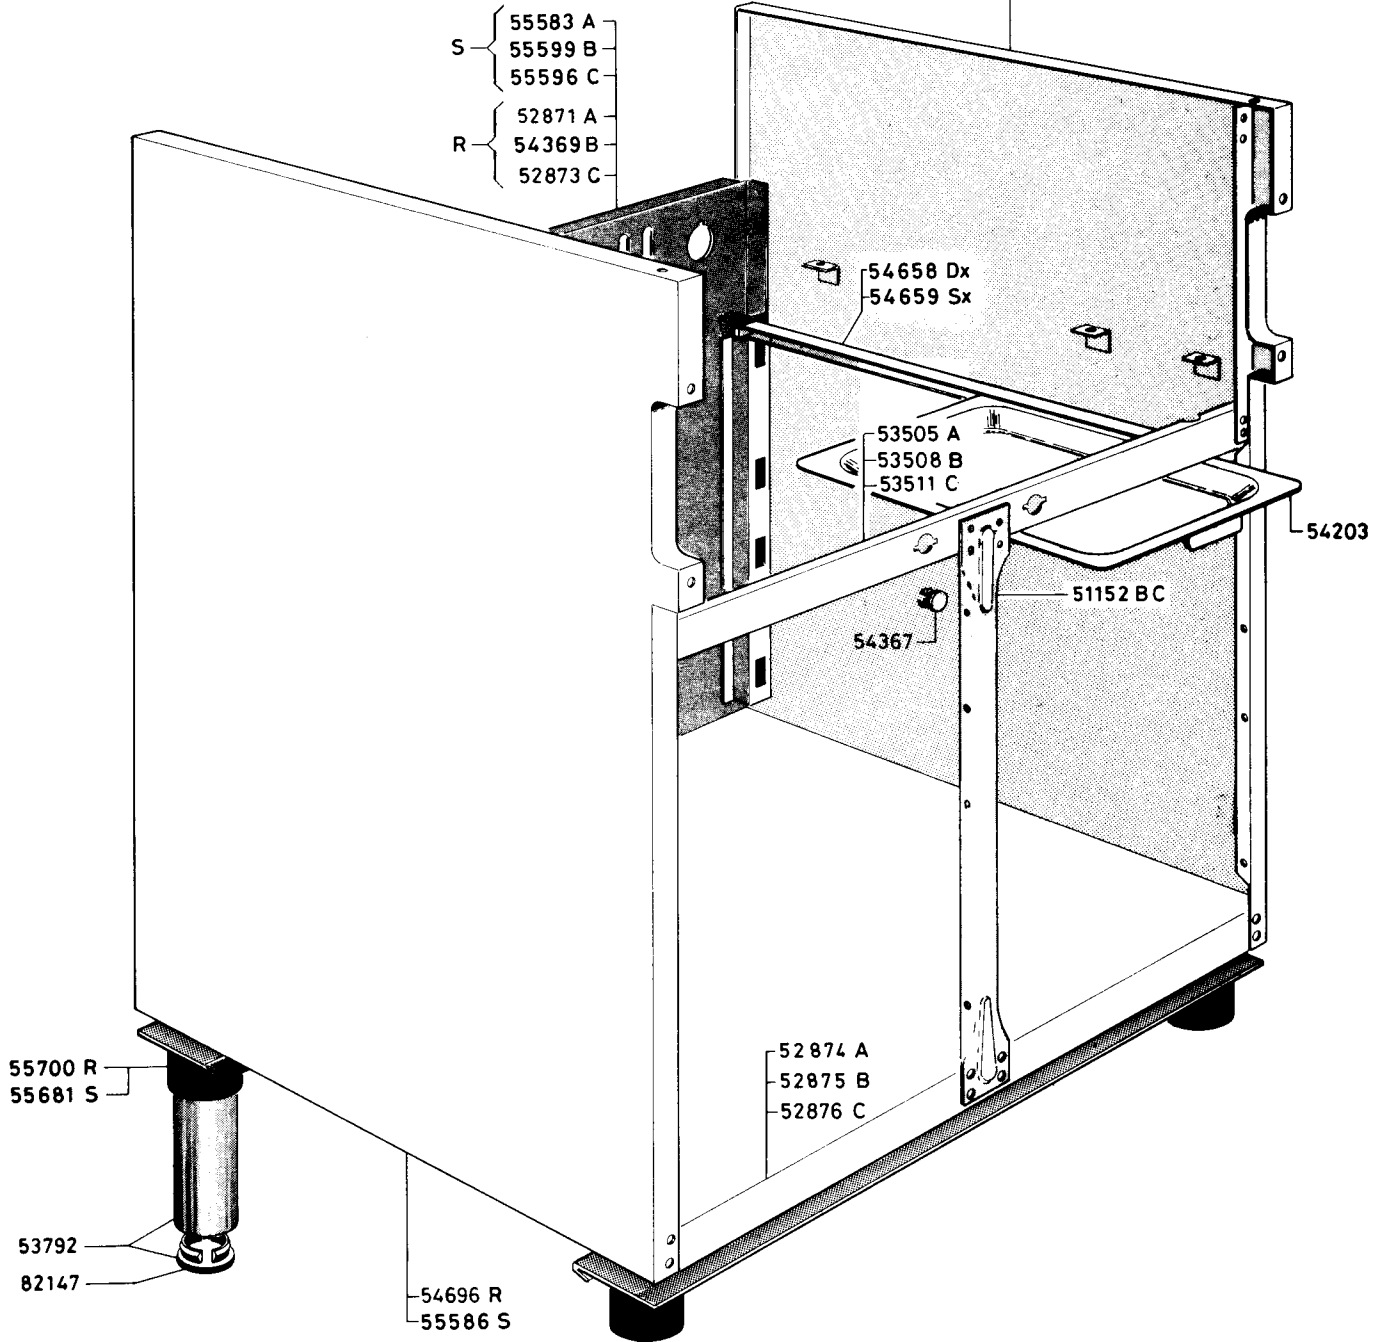

"R 701" GRIGLIA A GAS SU VANO "R 701" GAS GRILL ON OPEN COUPBOARD							RIF. REF.	Da matricola from serial N
R					S			14 01 86
A	192 000 RGV/G 300	192 011 RGV/G 310 D	192 020 RGV/G 300 F	192 021 PRGV/G 300	192 031 RGV/G 300NL	2 SG 12 B		
B	192 100 RGV/G 700	192 111 RGV/G 710 D	192 120 RGV/G 700 F	192 121 PRGV/G 700	192 131 RGV/G 700NL	2 SG 14 B		
C	192 200 RGV/G 1000		192 220 RGV/G 1000 F	192 221 PRGV/G 1000		2 SG 16 B		

TCR 1287 03.54-09/03.54-10

**Zanussi Grandi Impianti S.p.A.**  
Via Cesare Battisti, 12 - 31015 Conegliano (TV)  
Italy

© RIPRODUZIONE, ANCHE PARZIALE, VIETATA

Revised 09-89

03 54-09

*		
26786 dfgi	$\varnothing$ 1,40	G.P.L.
50591 dfgi	$\varnothing$ 2,15	G.N.
26980 dfgi	$\varnothing$ 4,20	G.C.
26718 e	$\varnothing$ 1,30	G.P.L.
50591 e	$\varnothing$ 2,15	G.N.
26980 e	$\varnothing$ 4,20	G.C.
50807 e	$\varnothing$ 2,40	G.N.
50528 e	$\varnothing$ 3,90	G.C.
50591 h	$\varnothing$ 2,15	G.N.

"R701" GRIGLIA A GAS SU VANO "R701" GAS GRILL ON OPEN COUPBOARD						RIF REF	Da matricola from serial N°
							14 01 86
d	e	f	g	h	i	1	06 03 89
192 000 RGV/G 300	192 011 RGV/G 310 D	192 020 RGV/G 300 F	192 021 PRGV/G 300	192 031 RGV/G 300NL	2 SG12 B		
192 100 RGV/G 700	192 111 RGV/G710D	192 120 RGV/G700 F	192 121 PRGV/G 700	192 131 RGV/G700NL	2 SG14 B		
192 200 RGV/G 1000		192 220 RGV/G 1000 F	192 221 PRGV/G 1000		2 SG 16 B		
						03	54 - 10