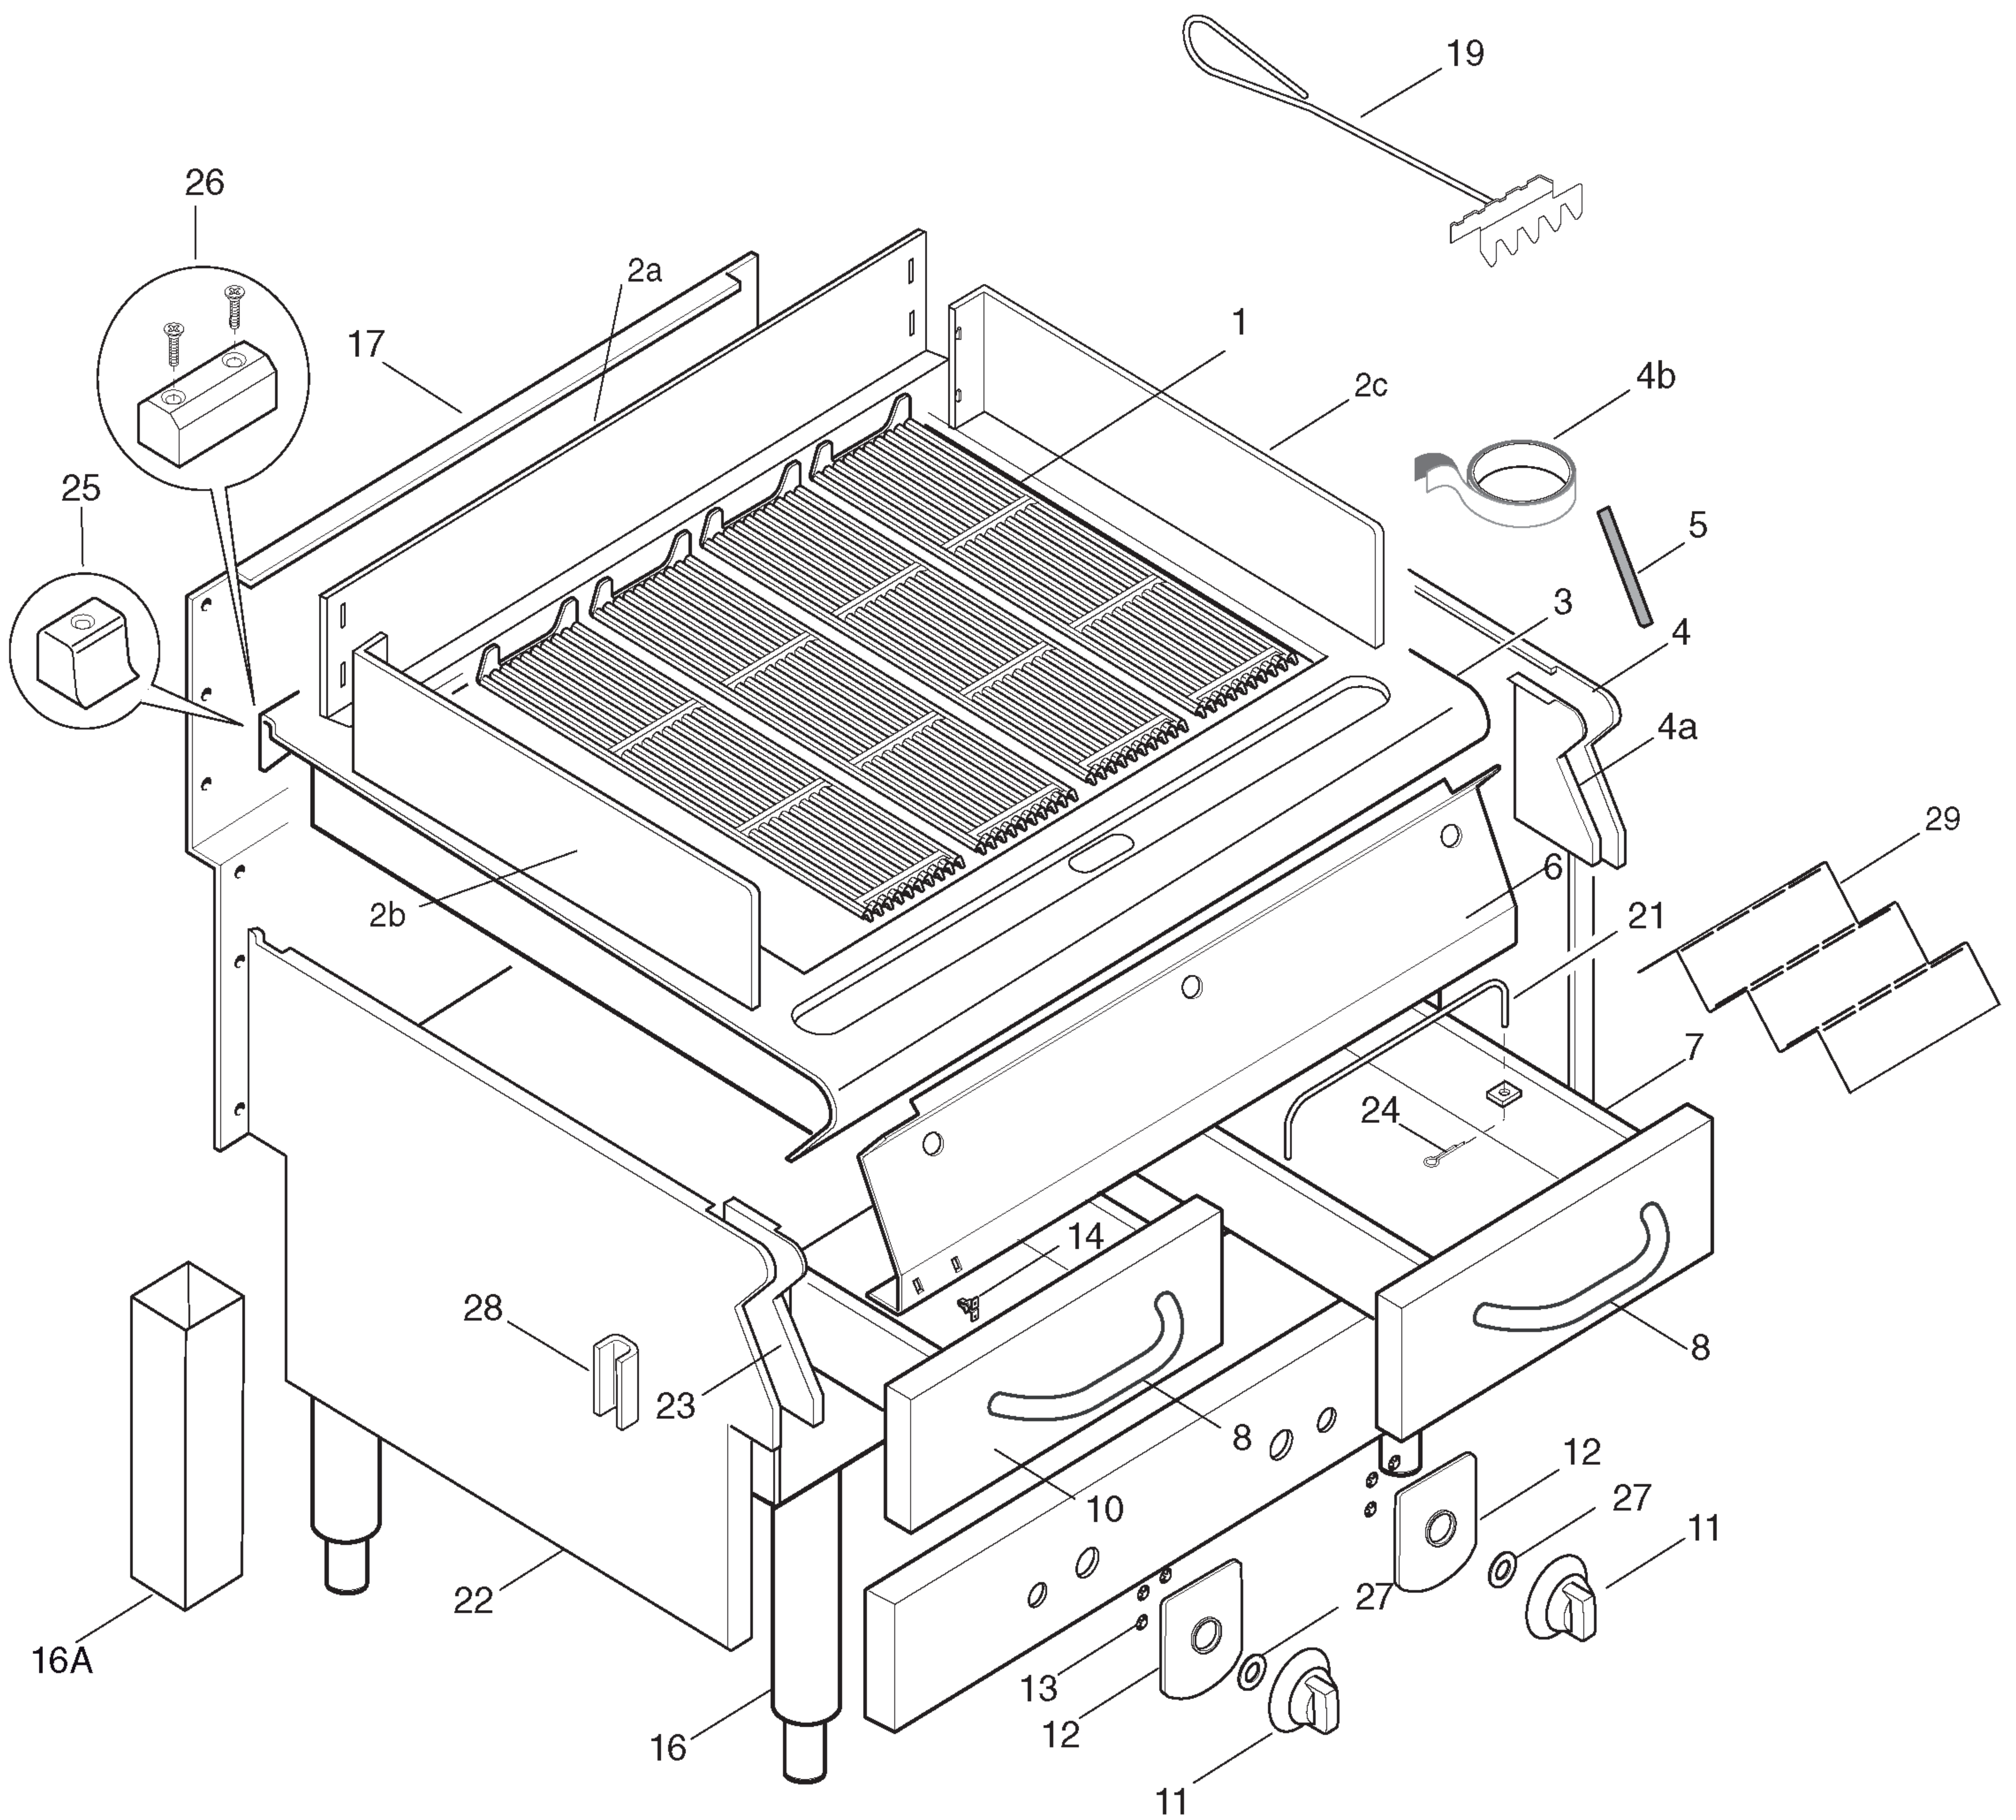

Pag. 1 - 2 - 3
Pag. 4 - 5 - 6

Index

Frame and components
Spare parts list

Indice

Struttura e componenti
Lista ricambi

Brand / Marchio : Electrolux
Factory code: 9PDX

GRIGLIA GAS ED ELETTRICA N900
GAS AND ELECTRIC GRILL N900

A - Vite di minimo / Min screw		
6DGT Code	Ref./ Notes	
002993	n°180	2H/2E+ G20 20mbar
002993	n°180	2H G20 25mbar
002993	n°180	2ELL G25 20mbar
002993	n°180	2L G25 25mbar
002993	n°180	2S G25.1 25mbar
056742	n°110	3+3B/P G30/31 30mbar
056742	n°110	3B/P G30/31 36mbar
002392	n°95	3B/P G30/31 50mbar
002494	n°220	No CE G20 10mbar
-	adjust	G110
-	adjust	G120