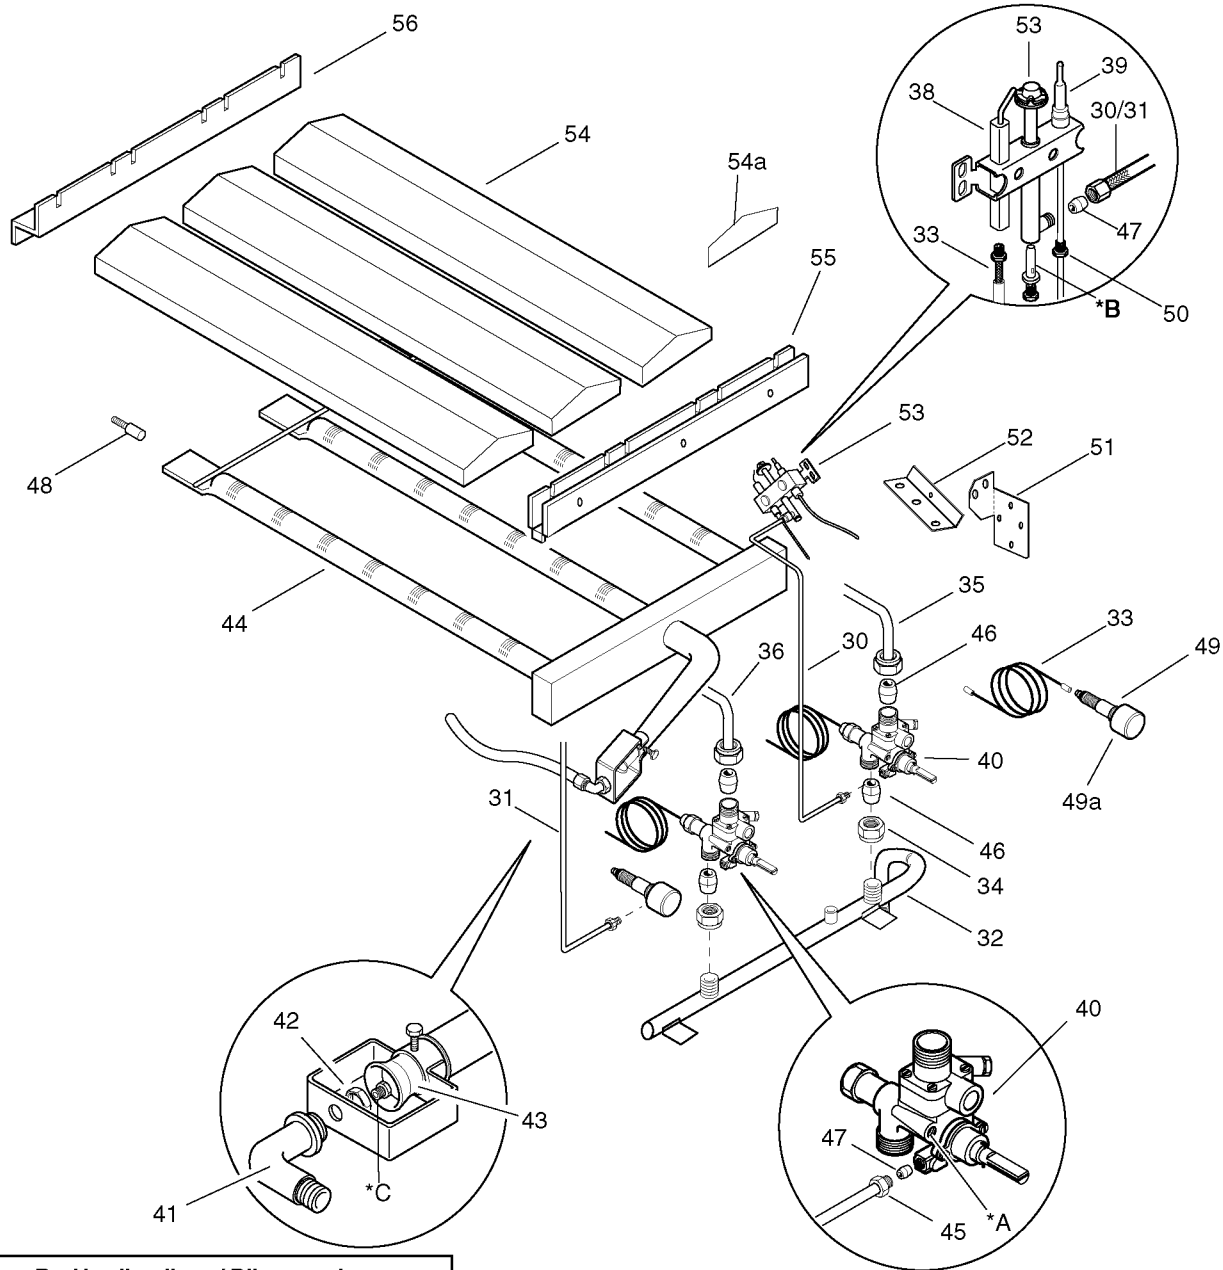

Pag. 1 - 2 - 3
Pag. 4 - 5 - 6

Index
Frame and components
Spare parts list

Indice
Struttura e componenti
Lista ricambi

Brand / Marchio : Electrolux
Factory code: 9PDX

GRIGLIA GAS ED ELETTRICA N900
GAS AND ELECTRIC GRILL N900

B - Ugello pilota / Pilot nozzle

6DGT Code	Ref. / Notes
056656	n°35 2H/2E+ G20 20mbar
056656	n°35 2ELL G25 20mbar
056656	n°35 2L G25 25mbar
058330	n°25 3+3B/P G30/31 28-30/37mbar
058330	n°25 3B/P G30/31 50mbar
056656	n°35 No CE G20 10mbar
056798	n°70 G110
056798	n°70 G120

A - Vite di minimo / Min screw

6DGT Code	Ref. / Notes
002993	n°180 2H/2E+ G20 20mbar
002993	n°180 2ELL G25 20mbar
002993	n°180 2L G25 25mbar
056742	n°110 3+3B/P G30/31 28-30/37mbar
002392	n°95 3B/P G30/31 50mbar
002993	n°180 No CE G20 10mbar
-	adjust G110
-	adjust G120