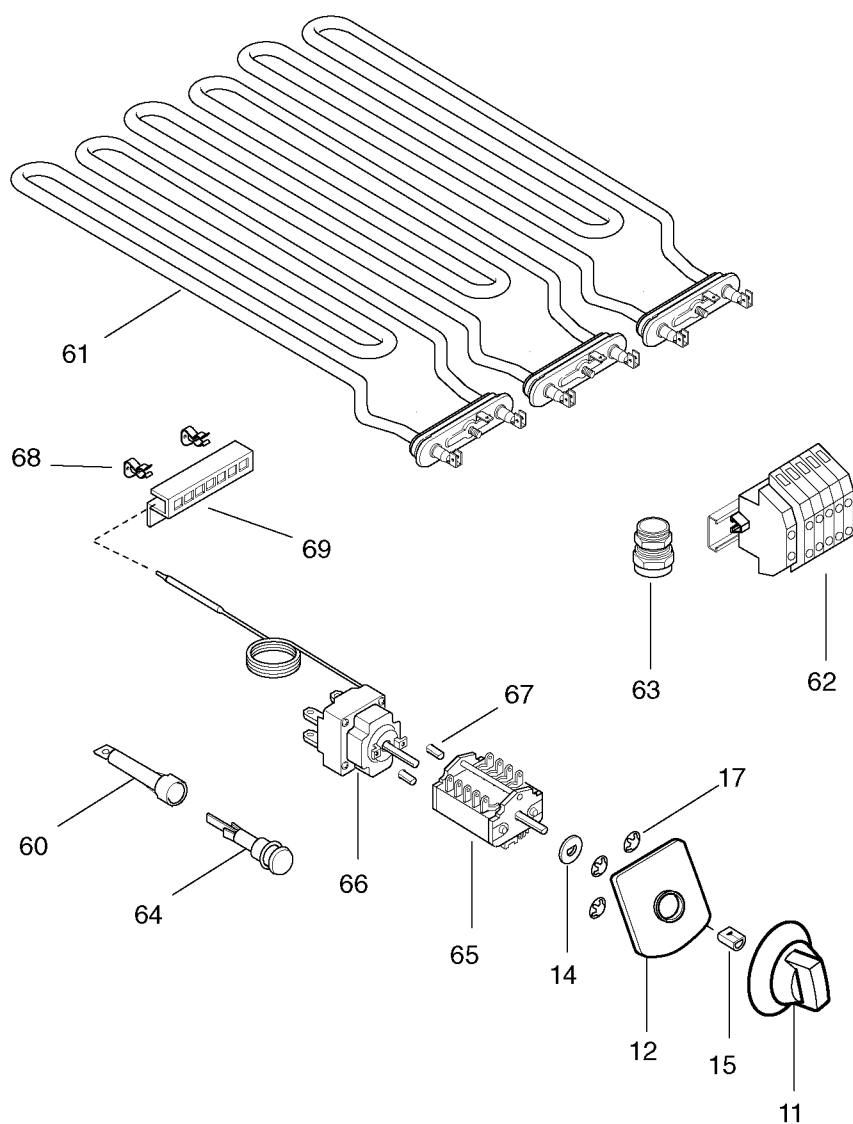

GRIGLIA ELETTRICA N900
ELECTRIC GRILL N900