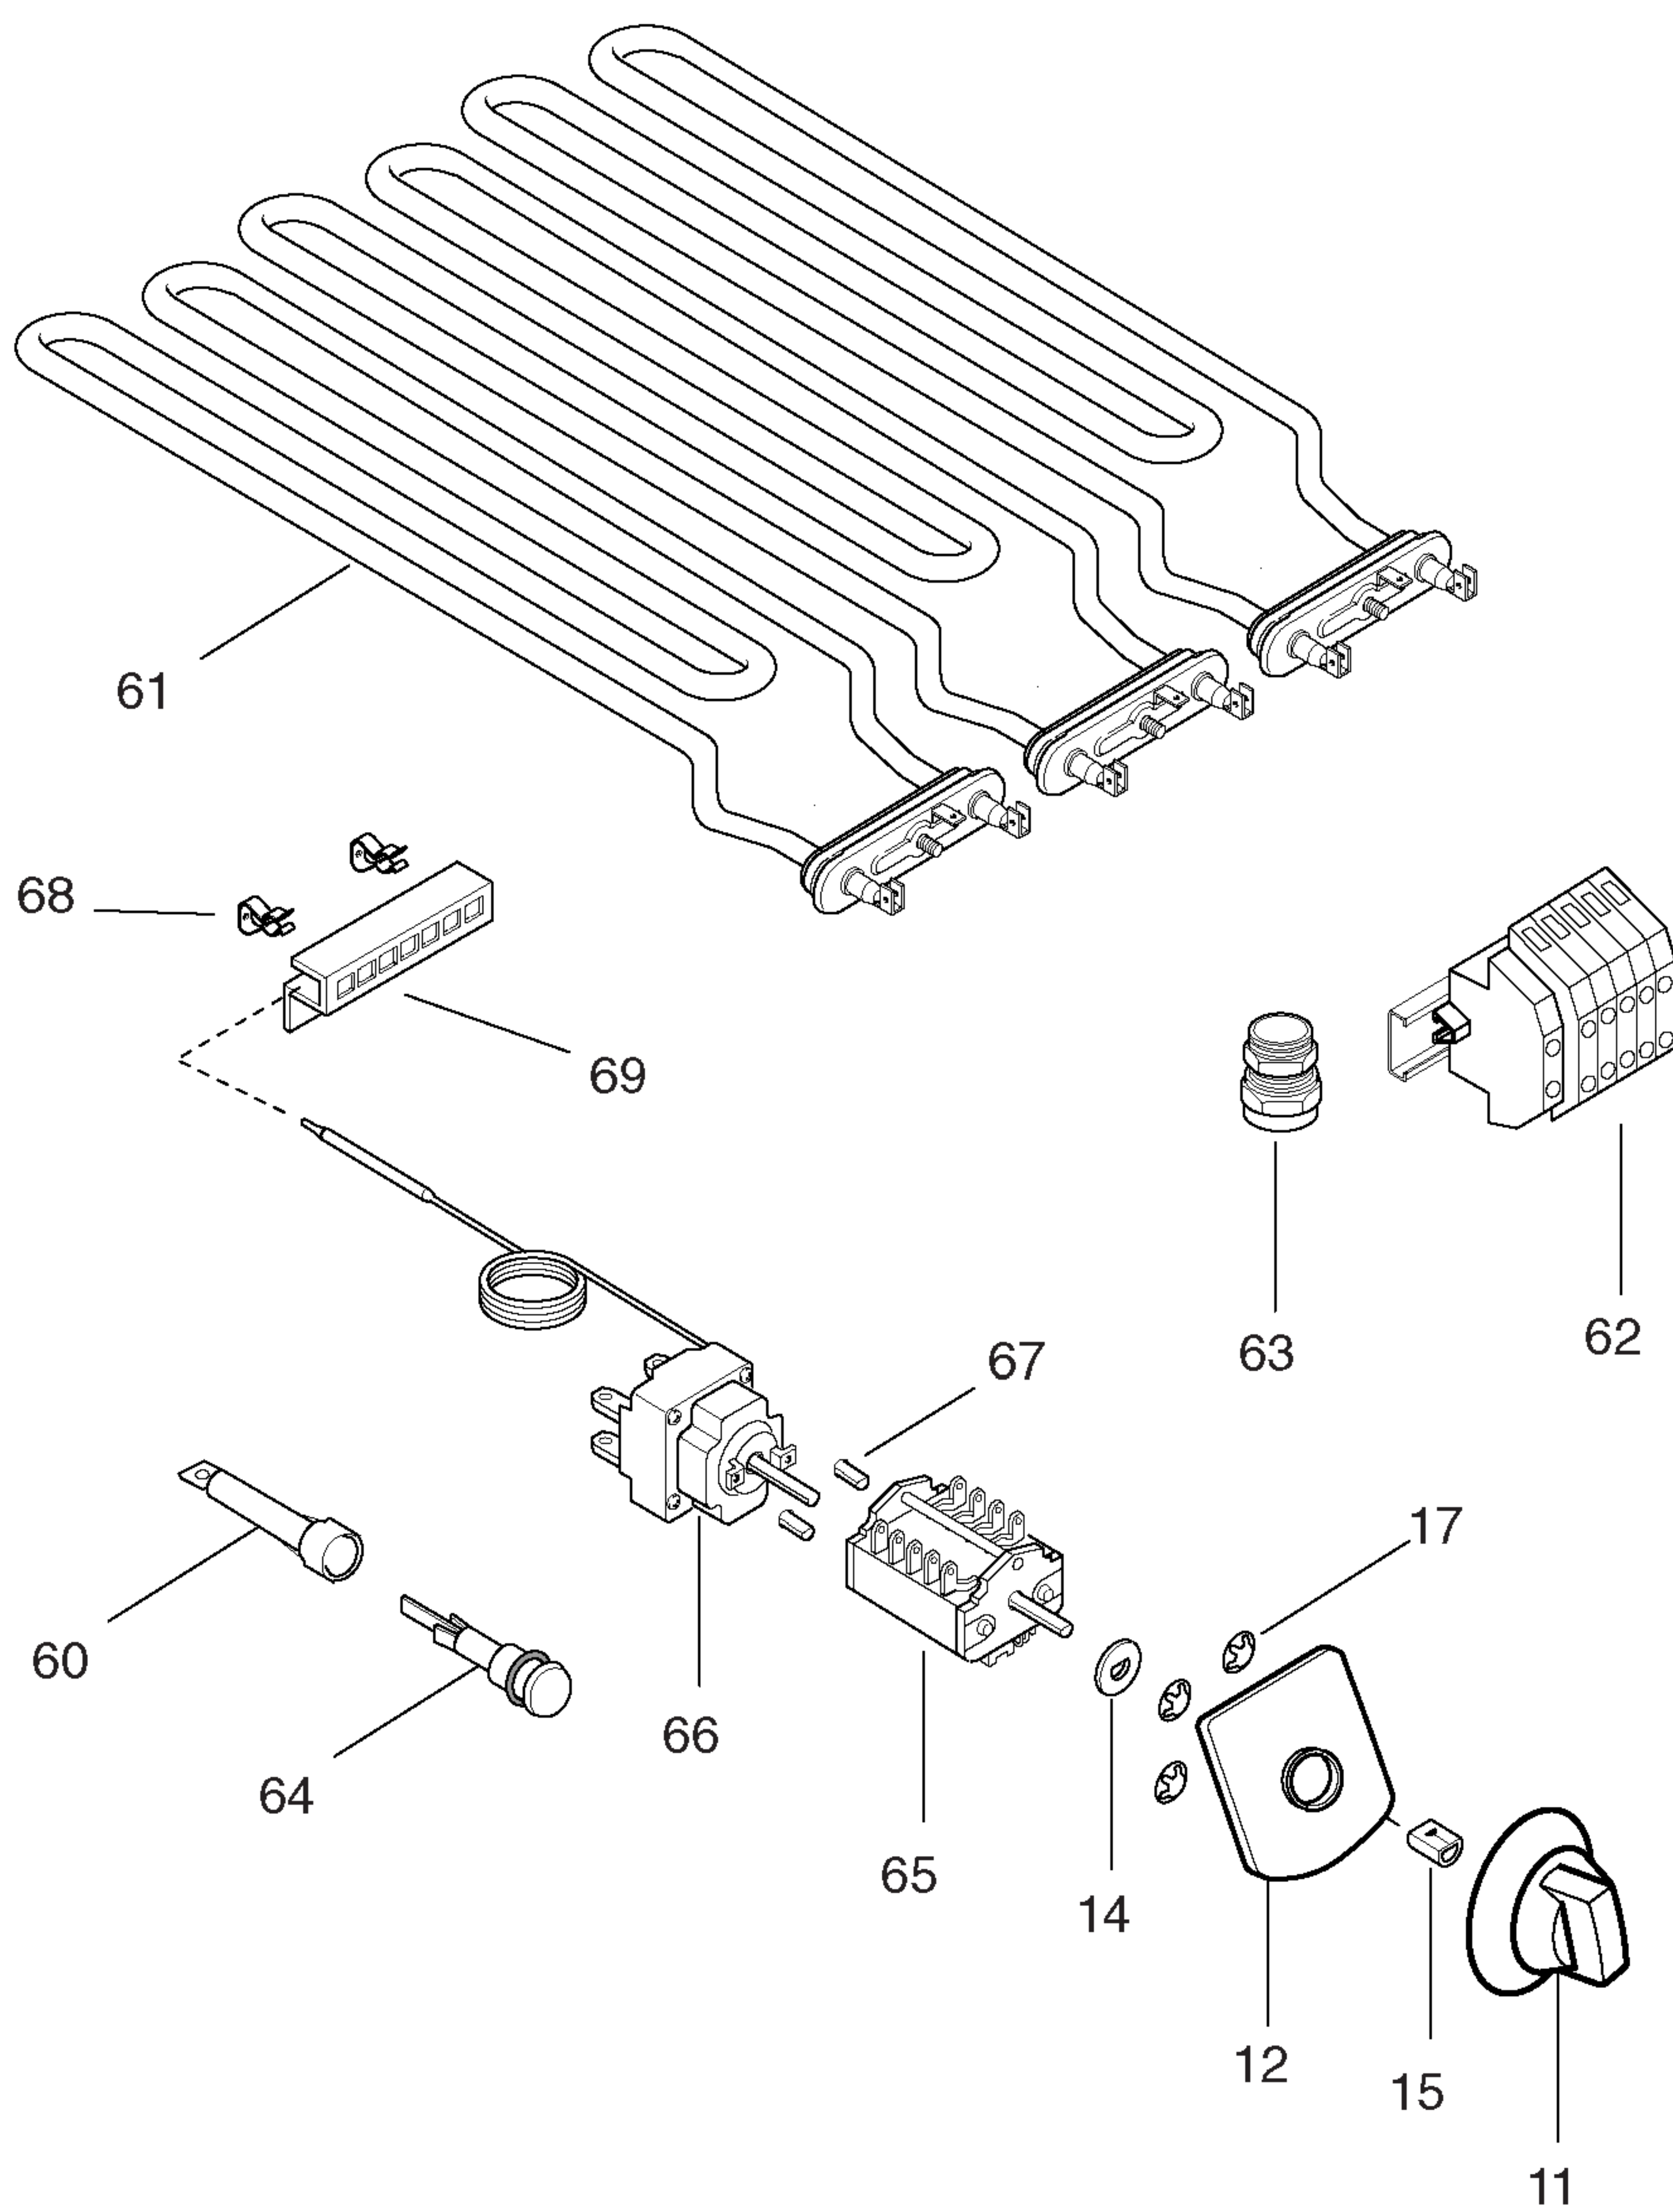

GRIGLIA ELETTRICA N900
ELECTRIC GRILL N900