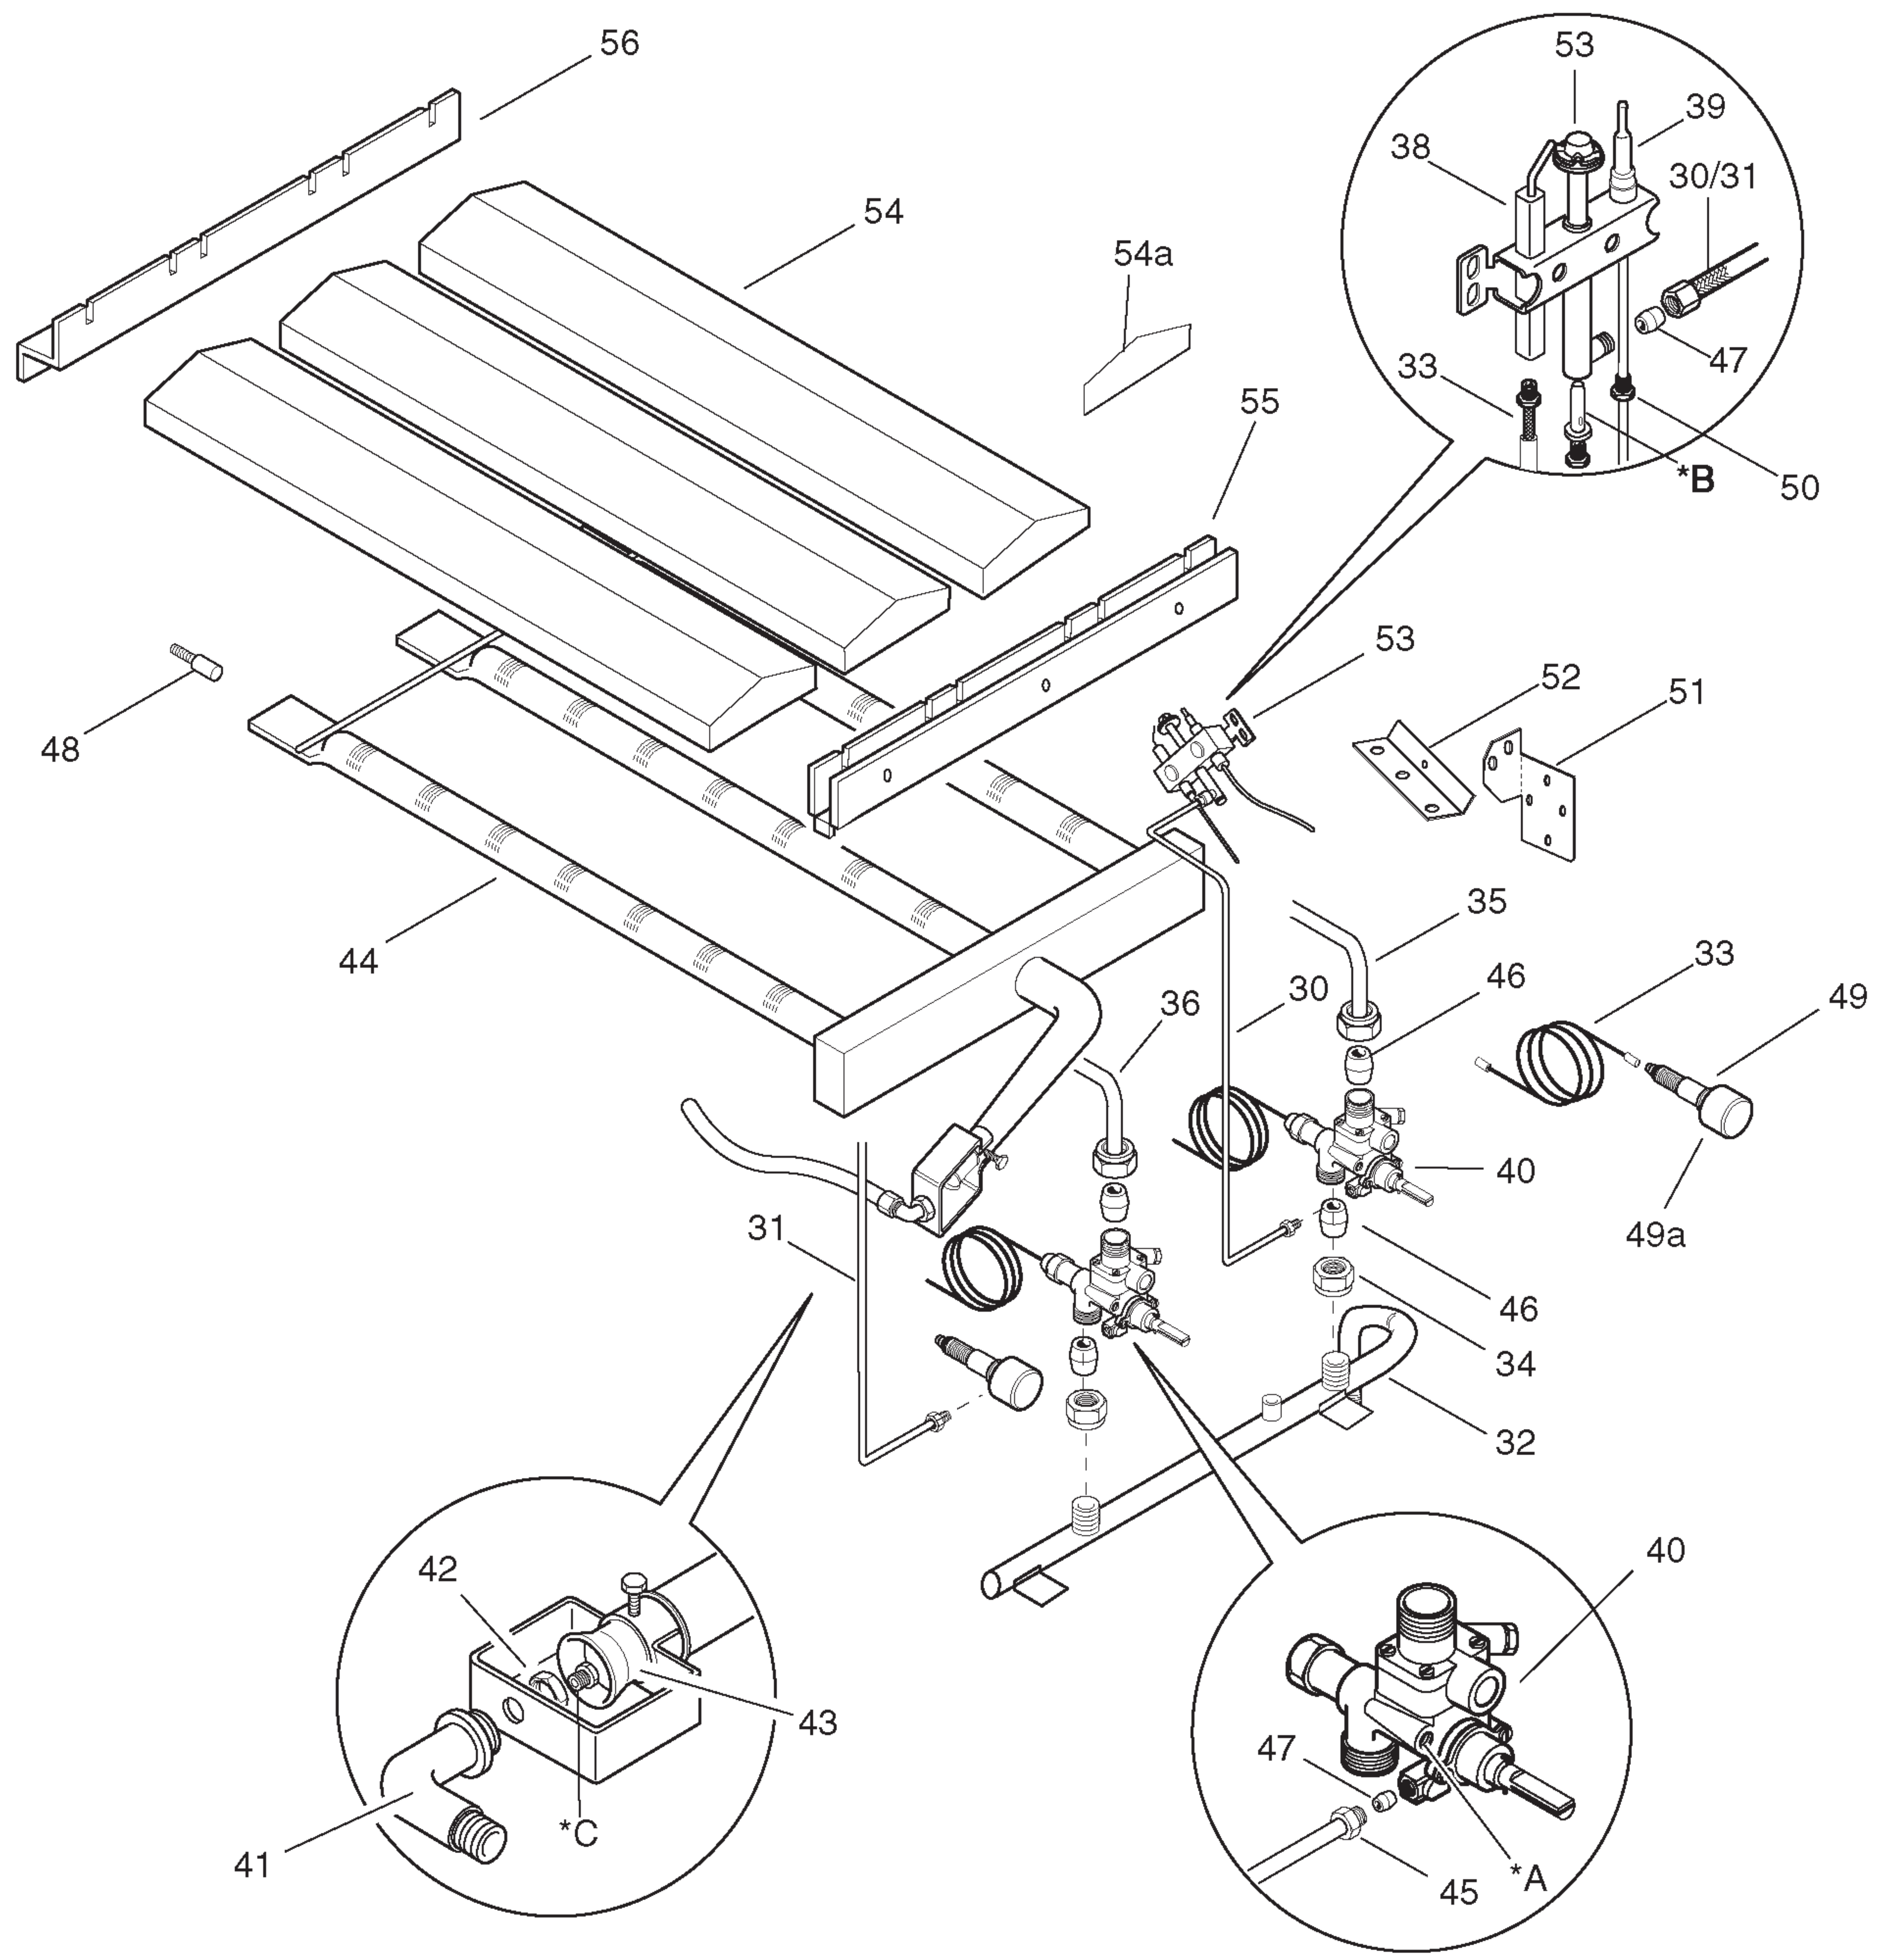

Pag. 1 - 2 - 3
Pag. 4 - 5 - 6

Index

Frame and components
Spare parts list

Indice

Struttura e componenti
Lista ricambi

Brand / Marchio : Electrolux
Factory code: 9PDX

GRIGLIA GAS ED ELETTRICA N900
GAS AND ELECTRIC GRILL N900

A - Vite di minimo / Min screw		
6DGT Code	Ref./ Notes	
002993	n°180	2H/2E+ G20 20mbar
002993	n°180	2H G20 25mbar
002993	n°180	2ELL G25 20mbar
002993	n°180	2L G25 25mbar
002993	n°180	2S G25.1 25mbar
056742	n°110	3+3B/P G30/31 30mbar
056742	n°110	3B/P G30/31 36mbar
002392	n°95	3B/P G30/31 50mbar
002494	n°220	No CE G20 10mbar
-	adjust	G110
-	adjust	G120

B - Ugello pilota / Pilot nozzle		
6DGT Code	Ref./ Notes	
056656	n°35	2H/2E+ G20 20mbar
056656	n°35	2H G20 25mbar
056656	n°35	2ELL G25 20mbar
056656	n°35	2L G25 25mbar
056656	n°35	2S G25.1 25mbar
058330	n°25	3+3B/P G30/31 30mbar
058330	n°25	3B/P G30/31 36mbar
058330	n°25	3B/P G30/31 50mbar
056656	n°35	No CE G20 10mbar
056798	n°70	G110
056798	n°70	G120