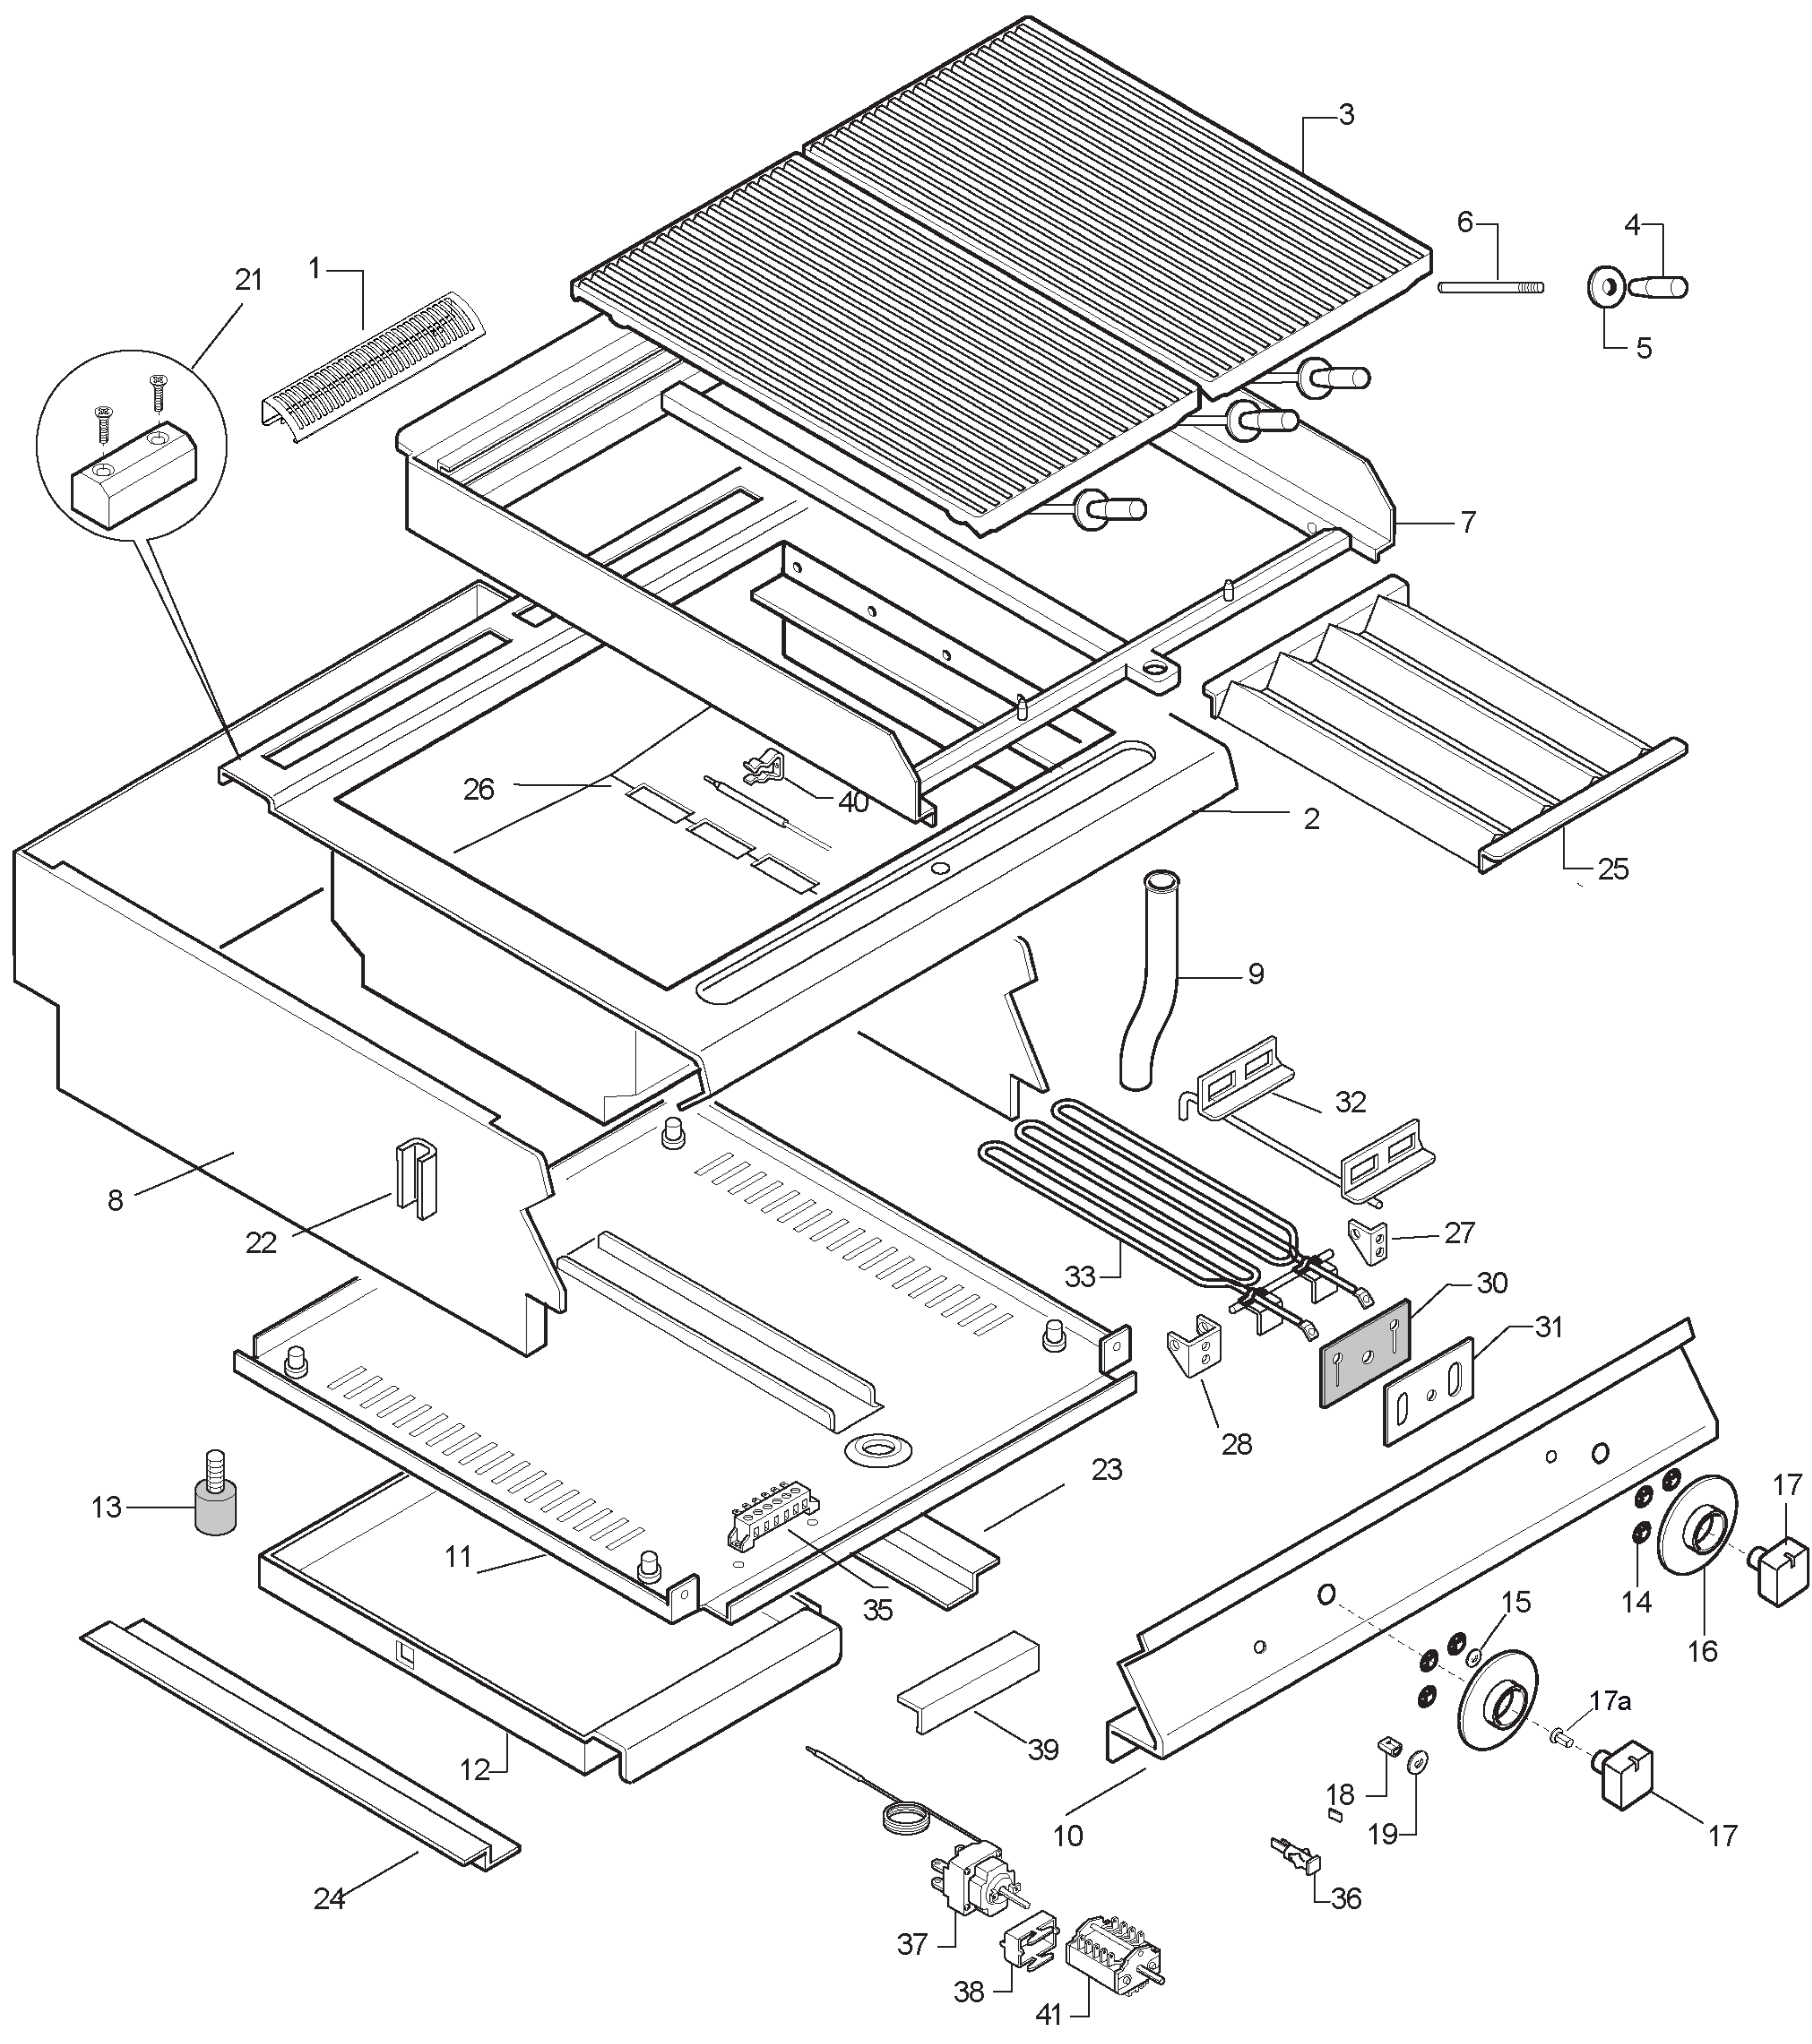

SPARE PARTS CATALOGUE
CATALOGO PARTI DI RICAMBIO

GRIGLIA ELETTRICA TOP E700XP
ELECTRIC GRILL TOP E700XP

PNC	Model	Ref	Pag.	Brand	Version	Notes
371062	E7GREDGS00	a		ELX	EL	TOP 400 MM
371063	E7GREHGS00	b		ELX	EL	TOP 800 MM
372062	Z7GREDGS00	c		ZAN	EL	TOP 400 MM
372063	Z7GREHGS00	d		ZAN	EL	TOP 800 MM
373062	A7GREDGS00	e		OEM	EL	TOP 400 MM
373063	A7GREHGS00	f		OEM	EL	TOP 800 MM

Pag	Index	Indice	Note
2	General components	Componenti struttura	
3,4	Spare parts list	Lista ricambi	

Brand/Marchio: All
Factory code: 9PDX

**GAS GRILL TOP XP700
GRIGLIA GAS TOP XP700**

PNC	MODEL	Ref	Description
371239	E7GREDGS0U	A	ELECTRIC GRILL TOP 400 MM
371240	E7GREHGS0U	B	ELECTRIC GRILL TOP 800 MM
372239	Z7GREDGS0U	C	ELECTRIC GRILL TOP 400 MM
372240	Z7GREHGS0U	D	ELECTRIC GRILL TOP 800 MM
373239	A7GREDGS0U	E	ELECTRIC GRILL TOP 400 MM
373240	A7GREHGS0U	F	ELECTRIC GRILL TOP 800 MM

Index

General components/componenti
generali
Spare part list / liste ricambi

Pag

2

3,4

Ed. page revision 2015 - 11

**Bold = Last Change/ Grassetto= ultima
modifica**

Actual wire harness may be different from illustration.