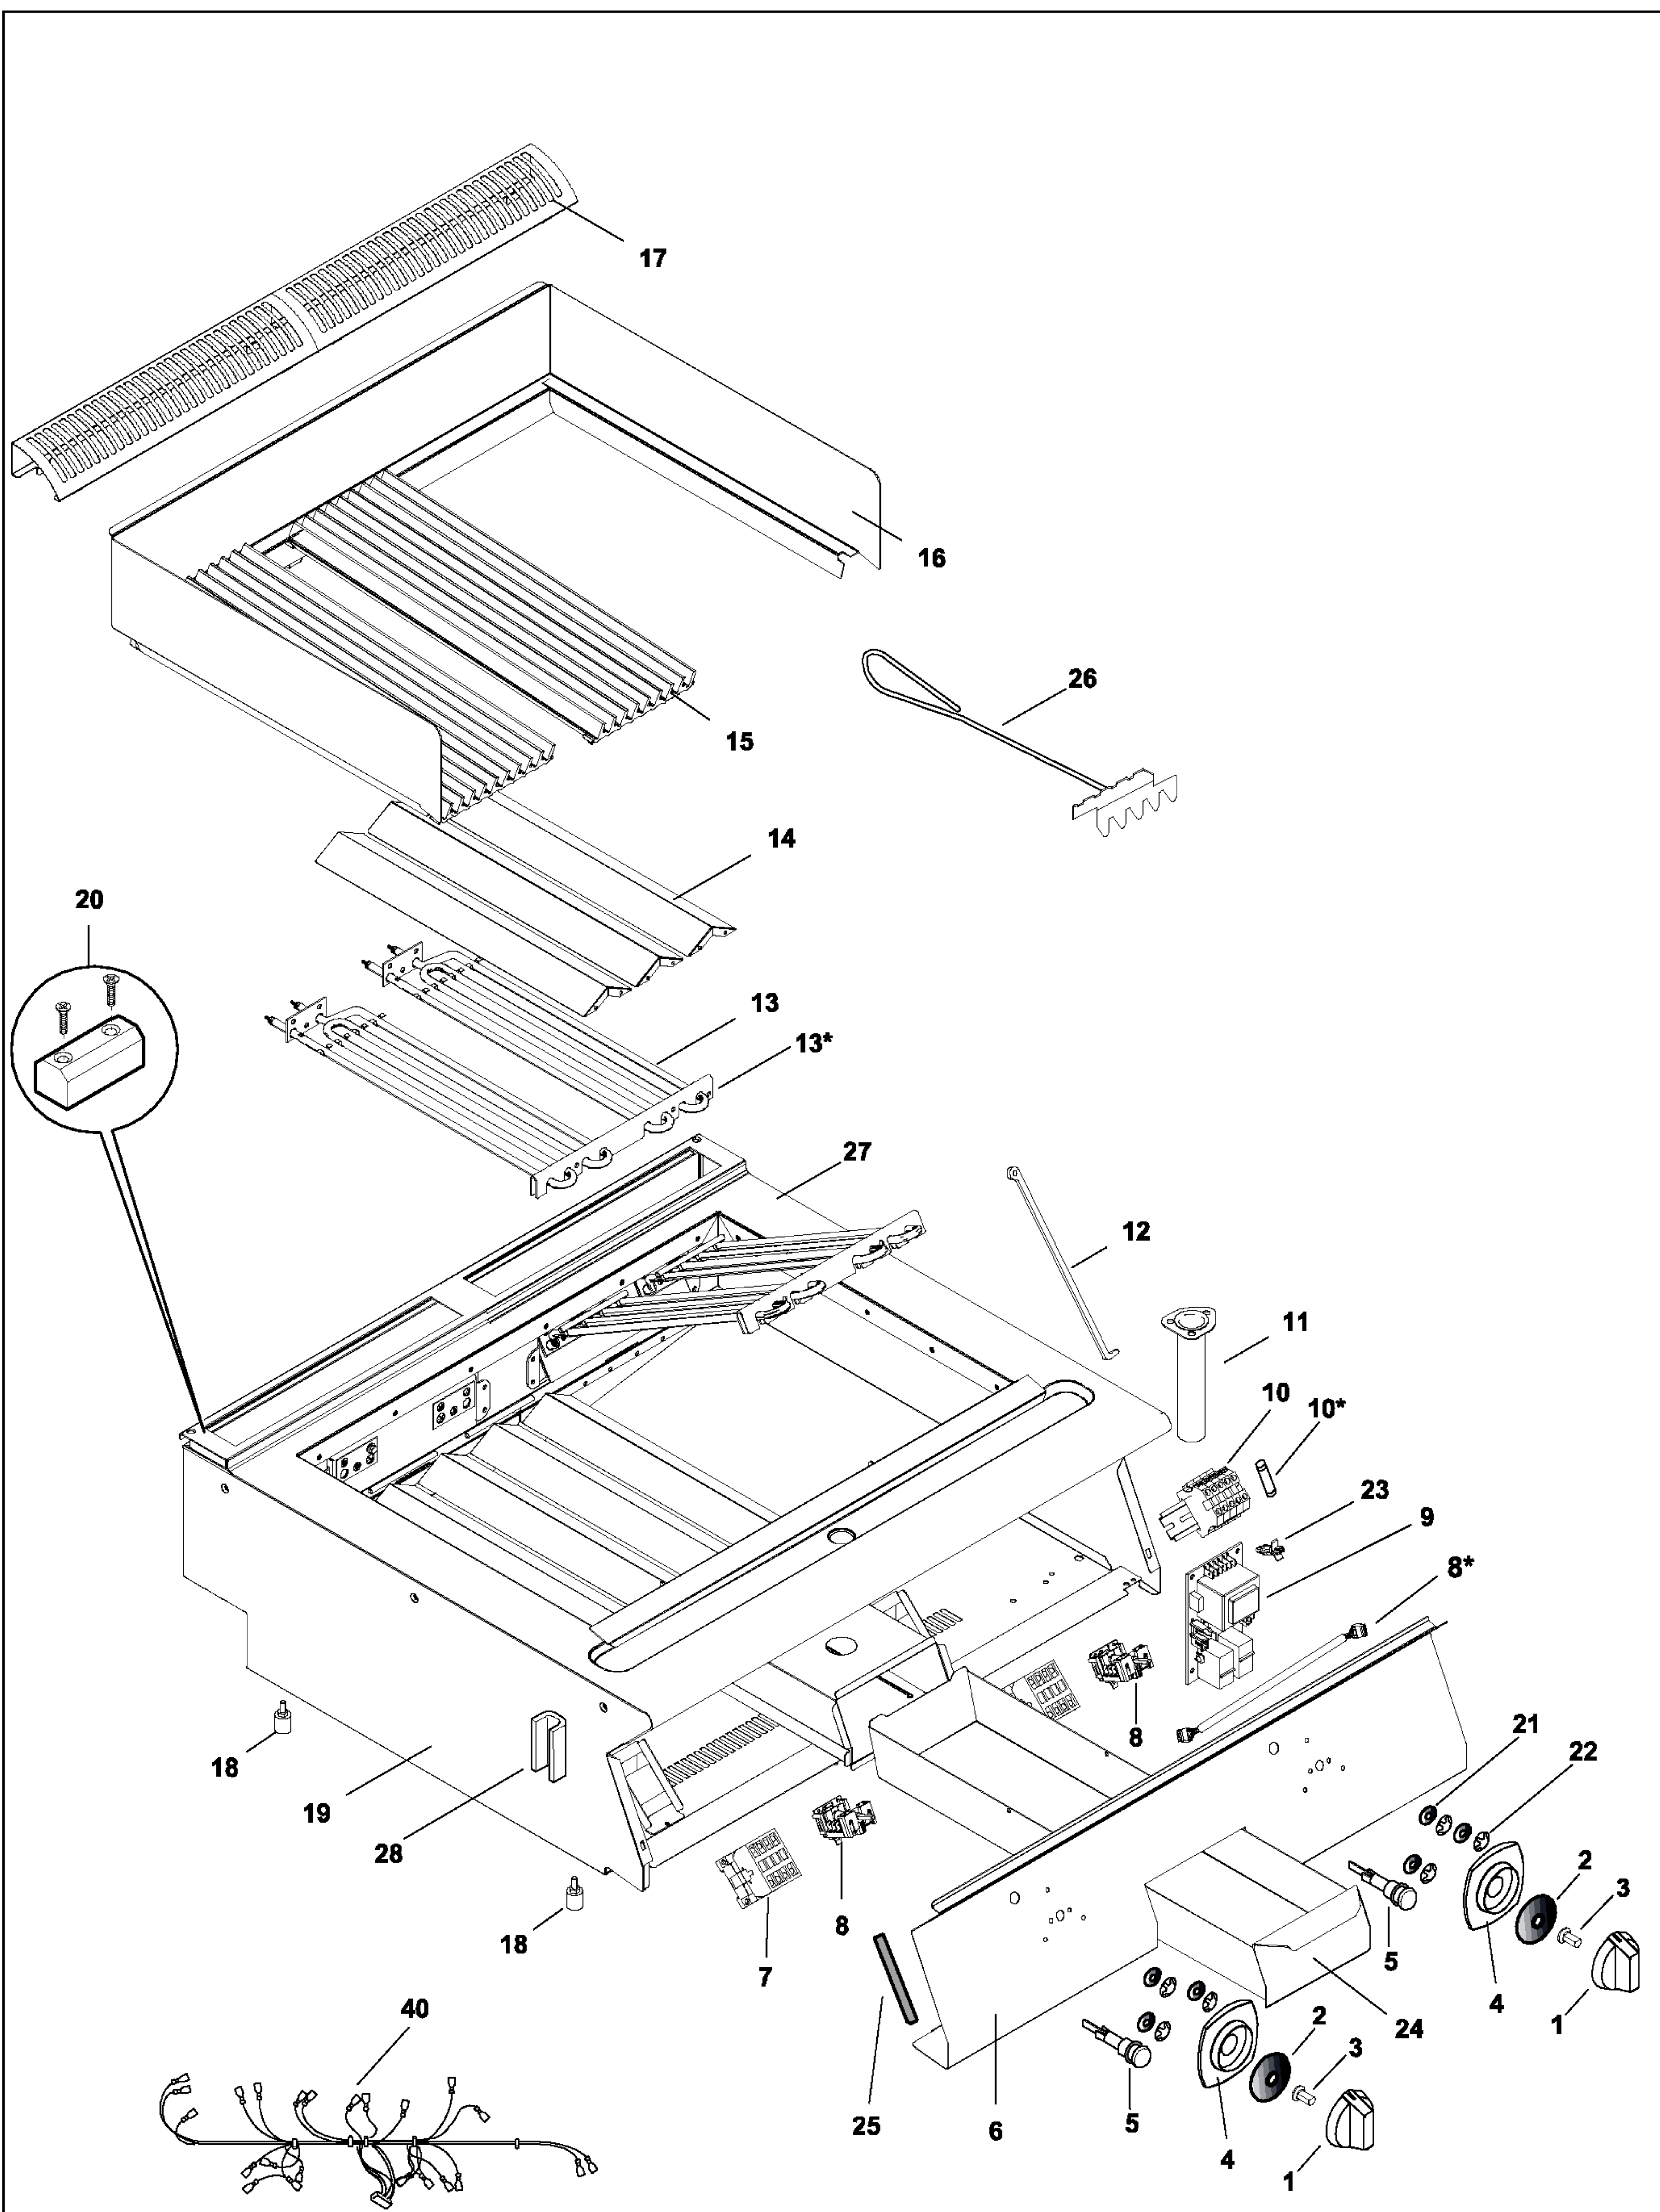

SPARE PARTS CATALOGUE
CATALOGO PARTI DI RICAMBIO

GRIGLIA ELETTRICA TOP E700XP
ELECTRIC GRILL TOP E700XP

PNC	Model	Ref	Pag.	Brand	Version	Notes
371062	E7GREDGS00	a		ELX	EL	TOP 400 MM
371063	E7GREHGS00	b		ELX	EL	TOP 800 MM
372062	Z7GREDGS00	c		ZAN	EL	TOP 400 MM
372063	Z7GREHGS00	d		ZAN	EL	TOP 800 MM
373062	A7GREDGS00	e		OEM	EL	TOP 400 MM
373063	A7GREHGS00	f		OEM	EL	TOP 800 MM

Pag	Index	Indice	Note
2	General components	Componenti struttura	
3,4	Spare parts list	Lista ricambi	

Brand/Marchio: All
Factory code: 9PDX

**GAS GRILL TOP XP700
GRIGLIA GAS TOP XP700**

PNC	MODEL	Ref	Description
371239	E7GREDGS0U	A	ELECTRIC GRILL TOP 400 MM
371240	E7GREHGS0U	B	ELECTRIC GRILL TOP 800 MM
372239	Z7GREDGS0U	C	ELECTRIC GRILL TOP 400 MM
372240	Z7GREHGS0U	D	ELECTRIC GRILL TOP 800 MM
373239	A7GREDGS0U	E	ELECTRIC GRILL TOP 400 MM
373240	A7GREHGS0U	F	ELECTRIC GRILL TOP 800 MM

Index

General components/componenti
generali
Spare part list / liste ricambi

Pag

2

3,4

Ed. page revision 2015 - 11

**Bold = Last Change/ Grassetto= ultima
modifica**

Actual wire harness may be different from illustration.