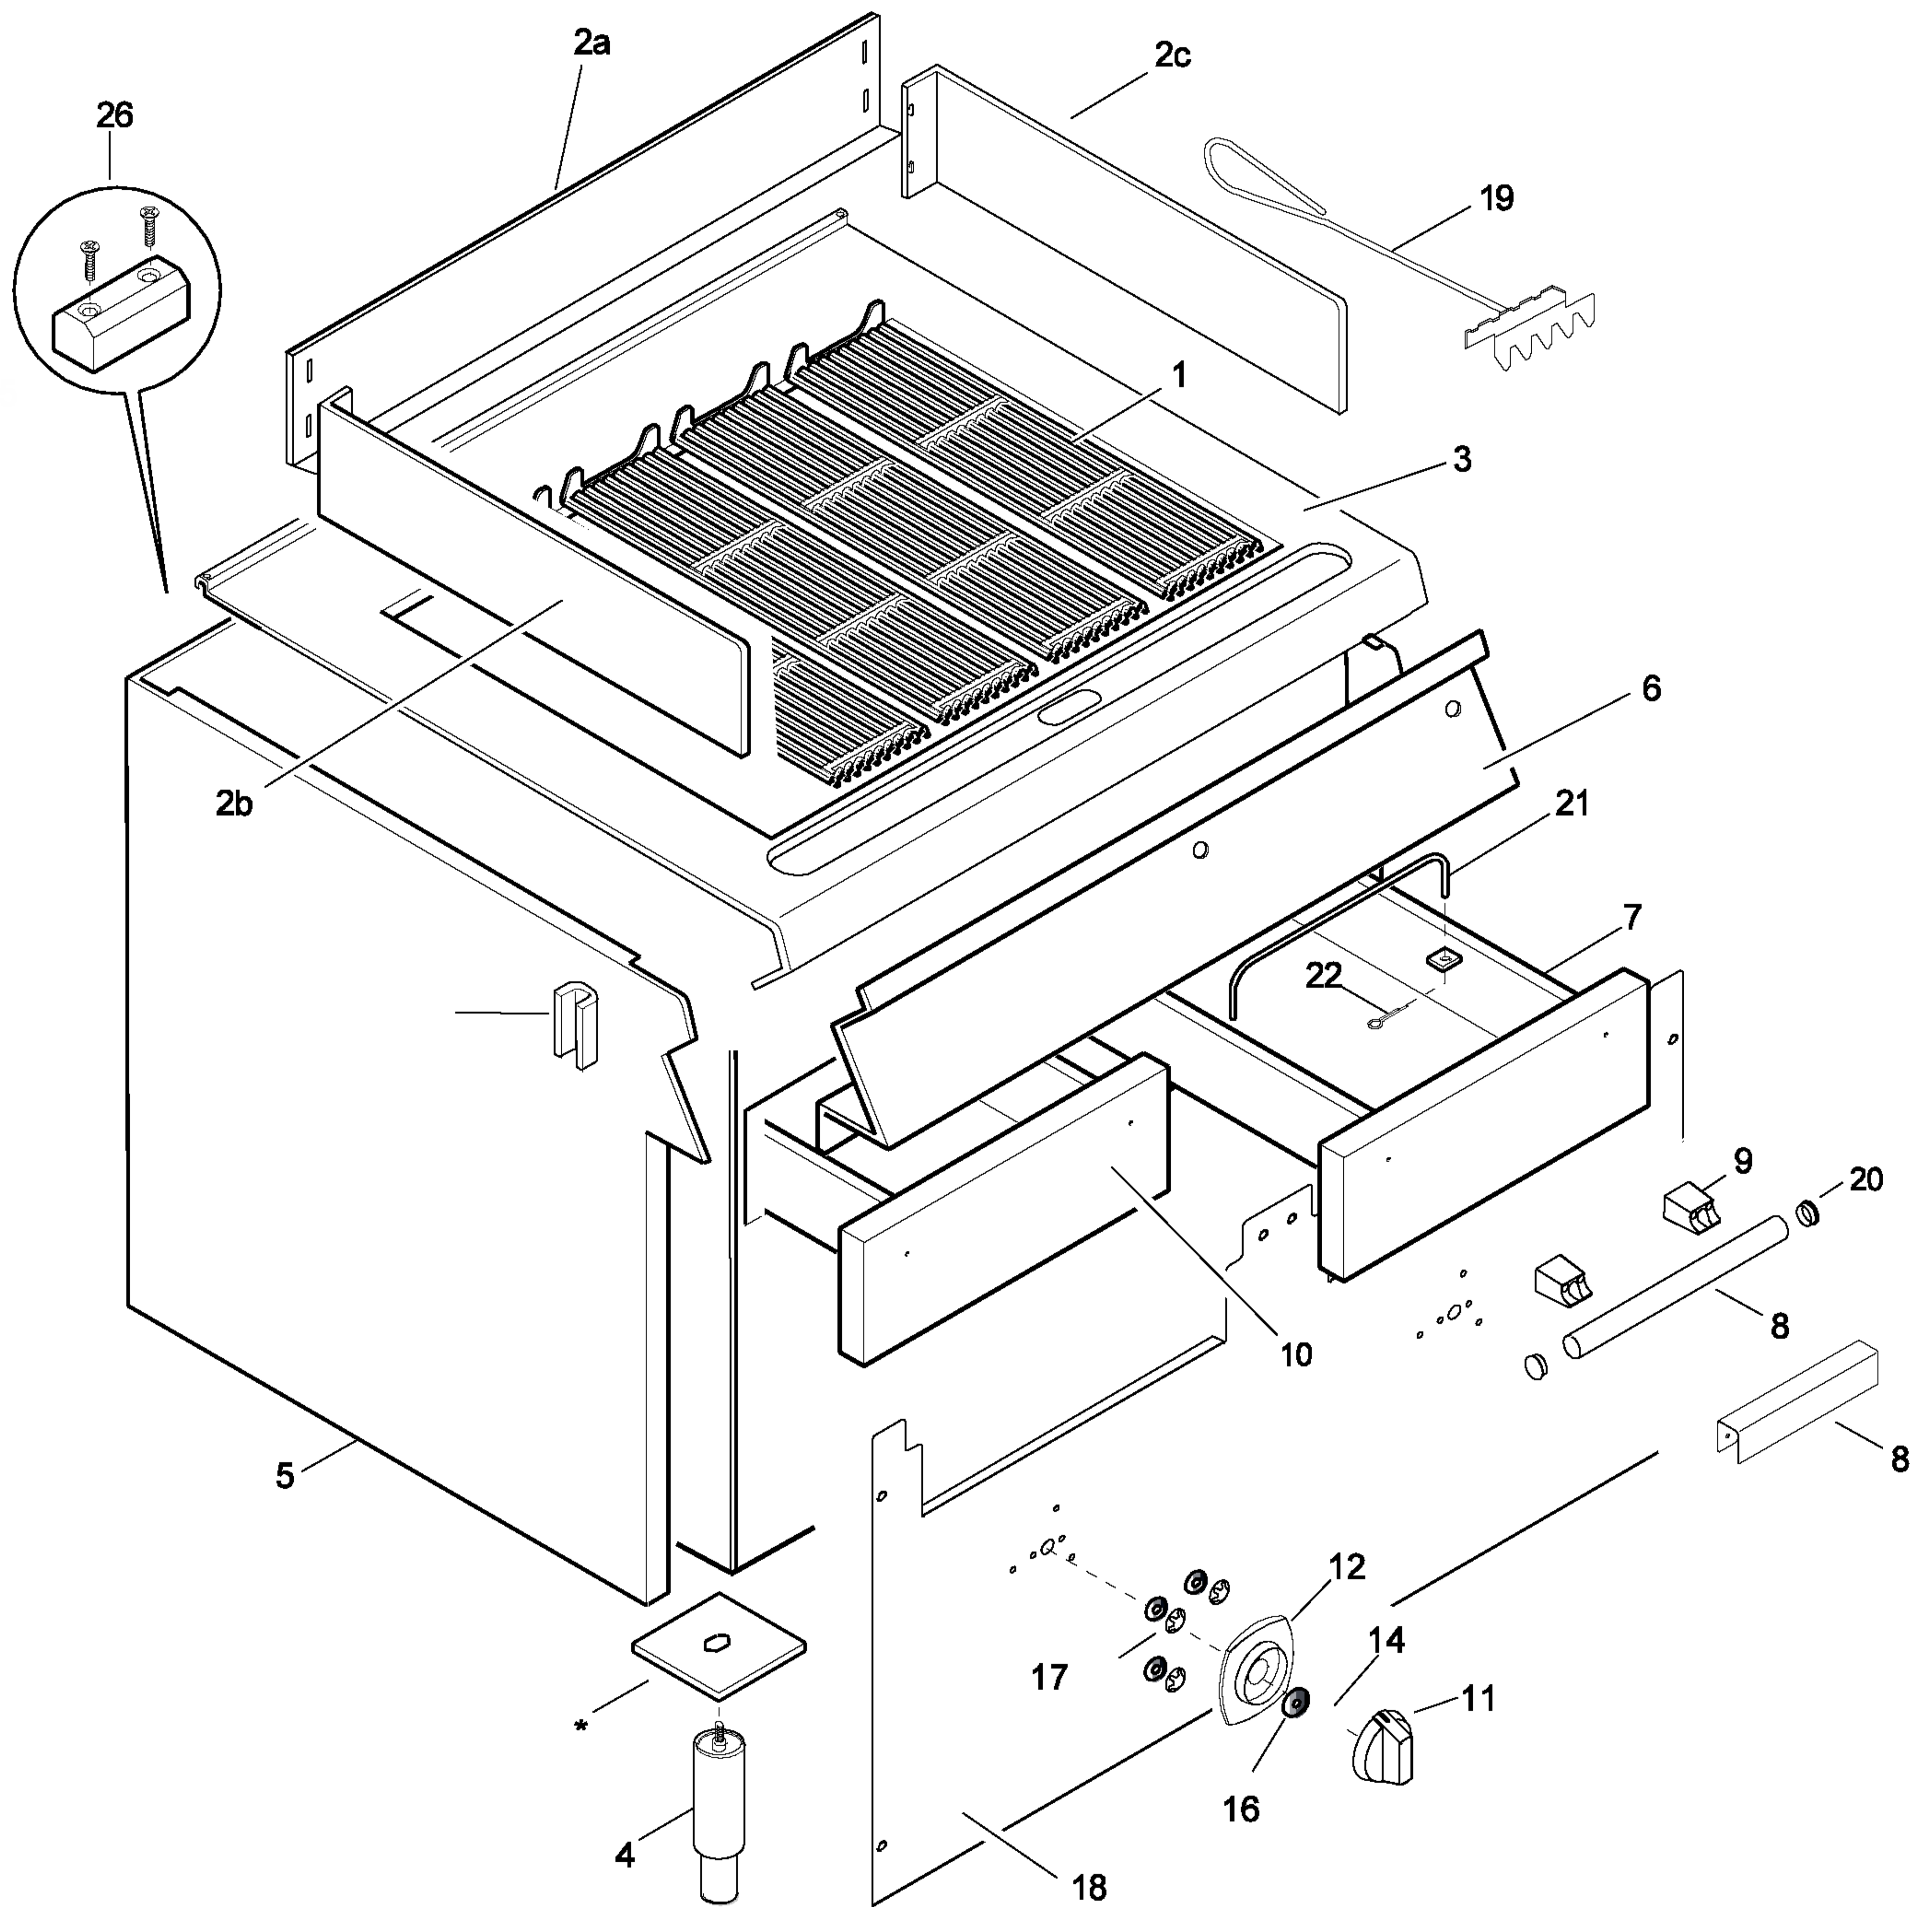

SPARE PARTS CATALOGUE
CATALOGO PARTI DI RICAMBIO
ELECTRIC GRILL E700 XP
GRIGLIA ELETTRICA E700 XP

PNC	Model	Ref	Brand	Version	Notes
371241	E7GREDGCFU	A	ELX	EL	GRILL ON BASE 400MM
371242	E7GREHGCFU	B	ELX	EL	GRILL ON BASE 800MM
372241	Z7GREDGCFU	C	ZAN	EL	GRILL ON BASE 400MM
372242	Z7GREHGCFU	D	ZAN	EL	GRILL ON BASE 800MM

Pag	Index	Indice
2	General componets	Componenti struttura
3	Electric components	Componenti elettrici
4	Spare parts list	Lista ricambi

* =Component on demand / componente a richiesta

** = Bold text = changes / Grassetto = cambiamenti

PAG 1 Document Ed.1 / 05 2015

Doc. **59785T100**

* =Component on demand / componente a richiesta

** = Bold text = changes / Grassetto = cambiamenti

PAG 1 Document Ed.1 / 06 2014

Doc. **59785T100**