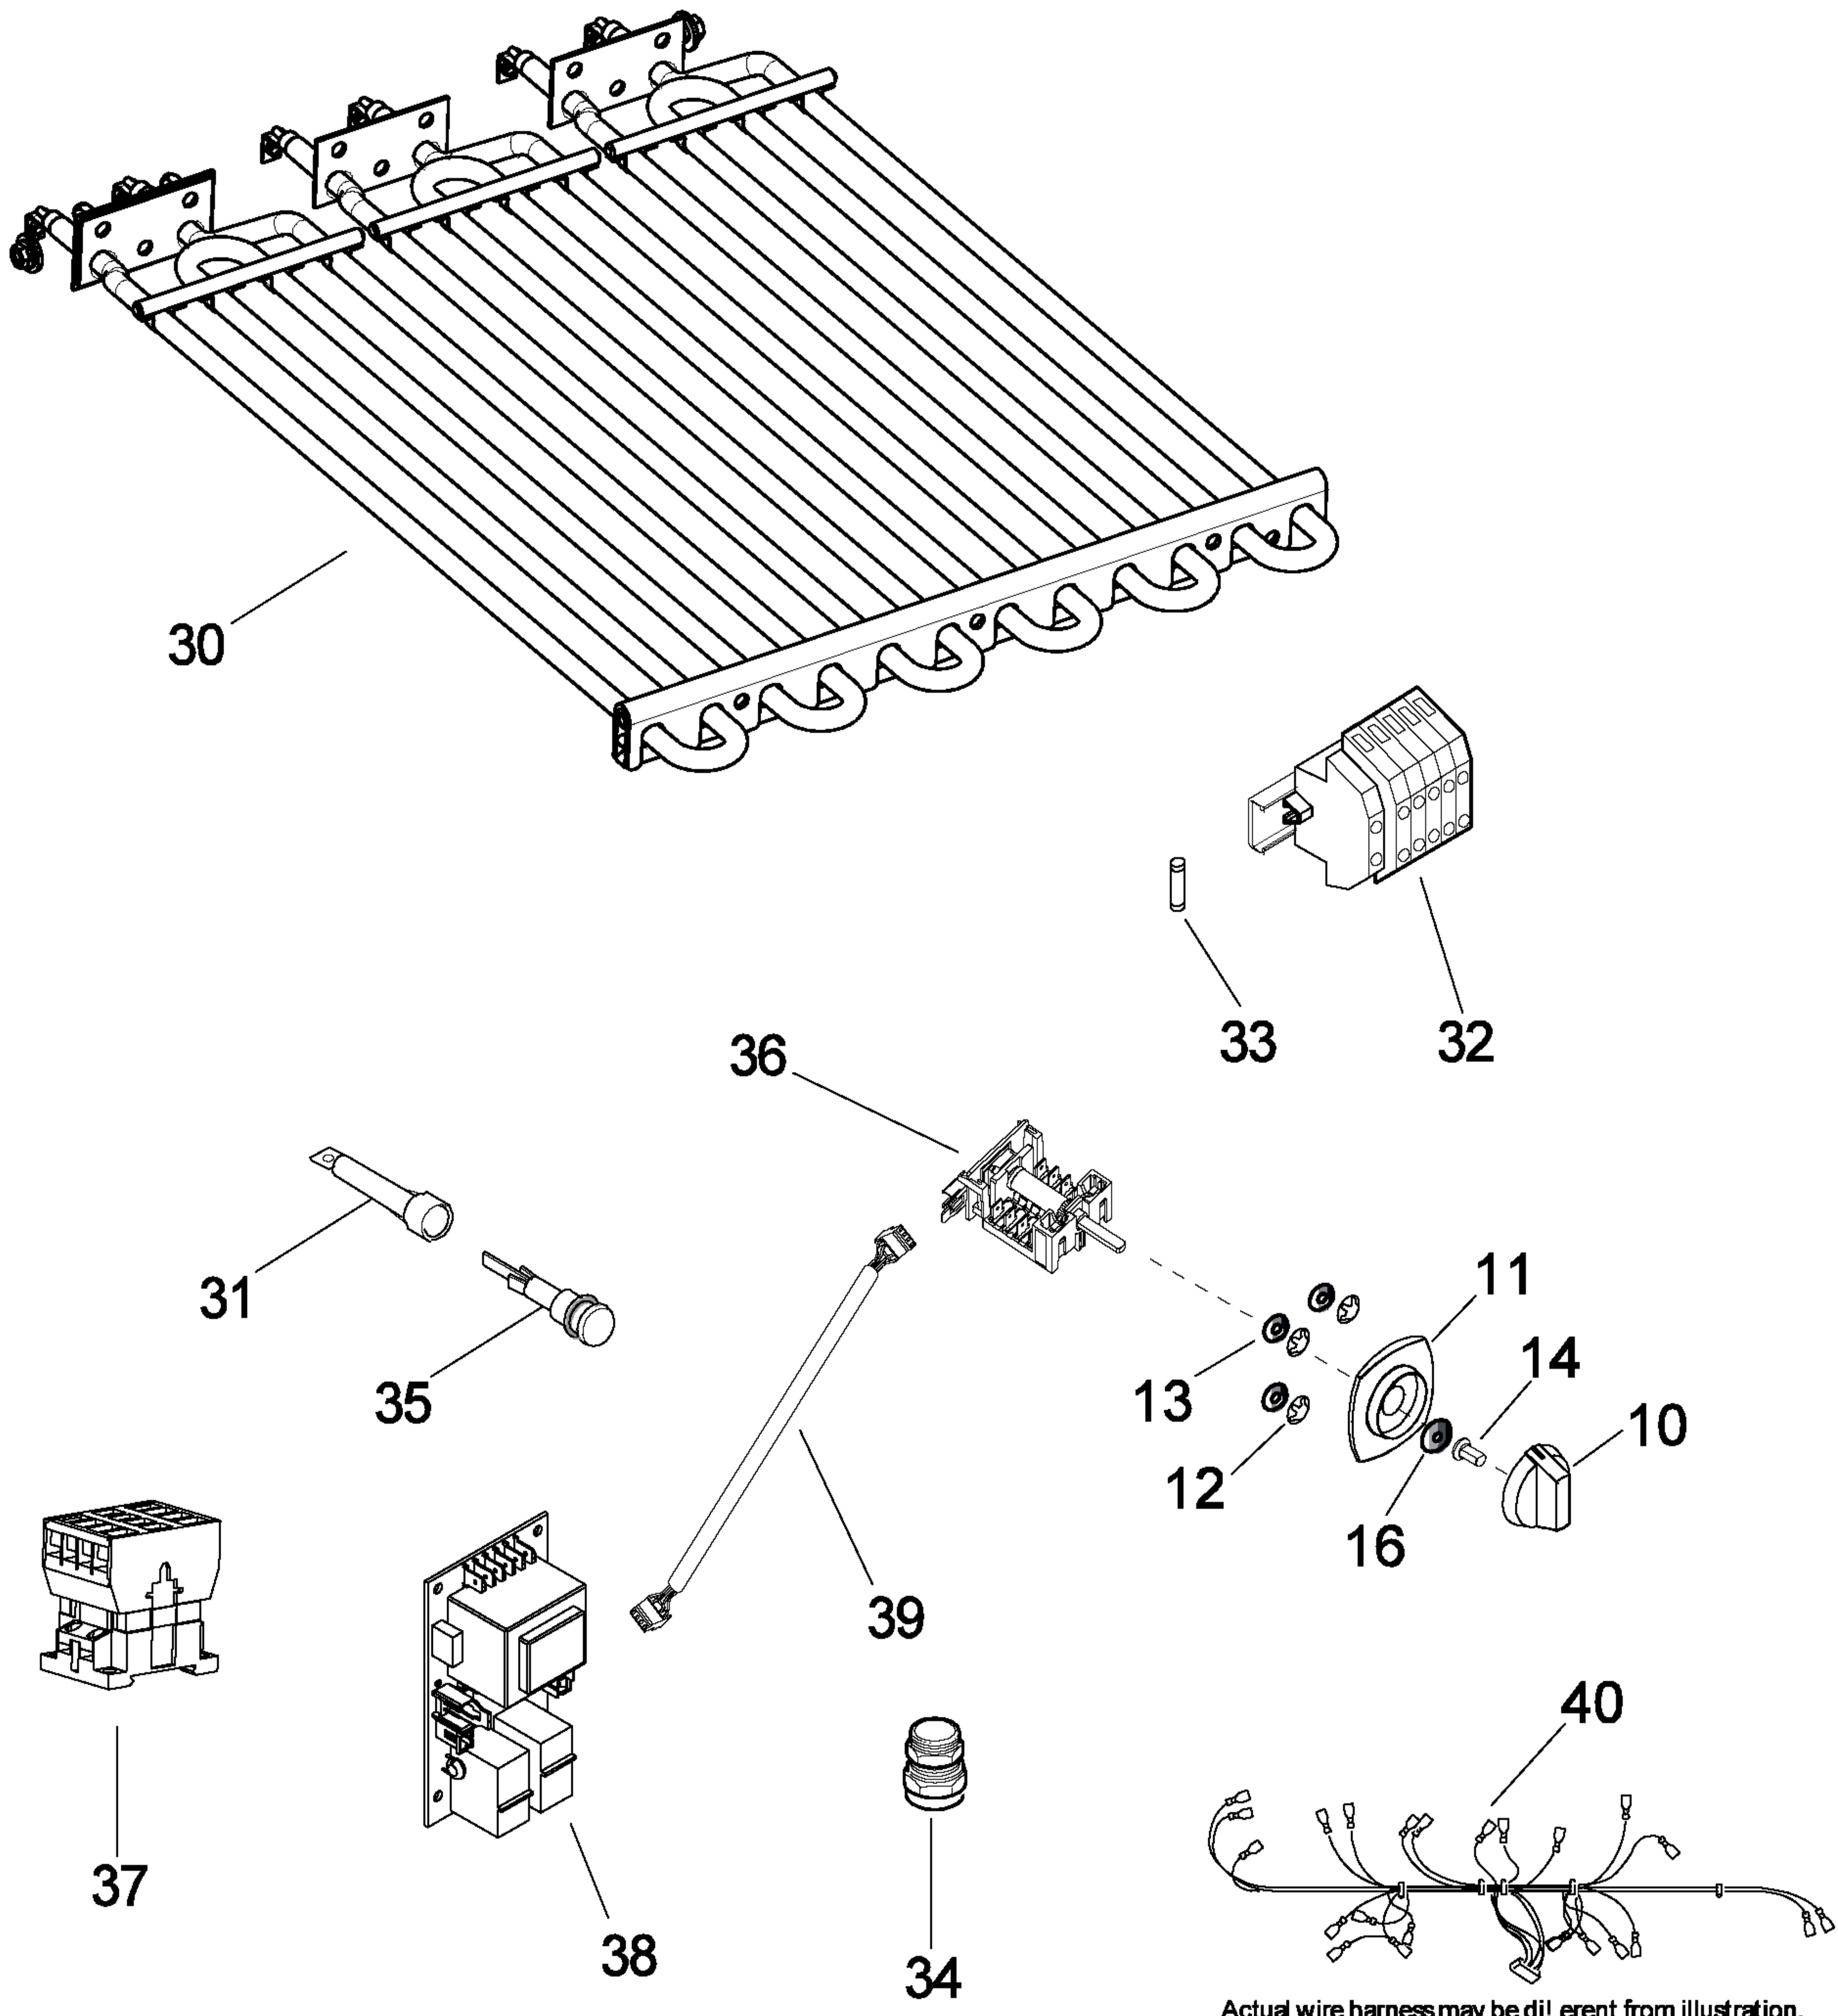

SPARE PARTS CATALOGUE
 CATALOGO PARTI DI RICAMBIO
ELECTRIC GRILL E700 XP
GRIGLIA ELETTRICA E700 XP

PNC	Model	Ref	Brand	Version	Notes
371241	E7GREDGCFU	A	ELX	EL	GRILL ON BASE 400MM
371242	E7GREHGCFU	B	ELX	EL	GRILL ON BASE 800MM
372241	Z7GREDGCFU	C	ZAN	EL	GRILL ON BASE 400MM
372242	Z7GREHGCFU	D	ZAN	EL	GRILL ON BASE 800MM

PAG 1 Document Ed.1 / 05 2015

Doc. **59785T100**

* =Component on demand / componente a richiesta

** = Bold text = changes / Grassetto = cambiamenti

PAG 1 Document Ed.1 / 06 2014

Doc. **59785T100**

Actual wire harness may be different from illustration.