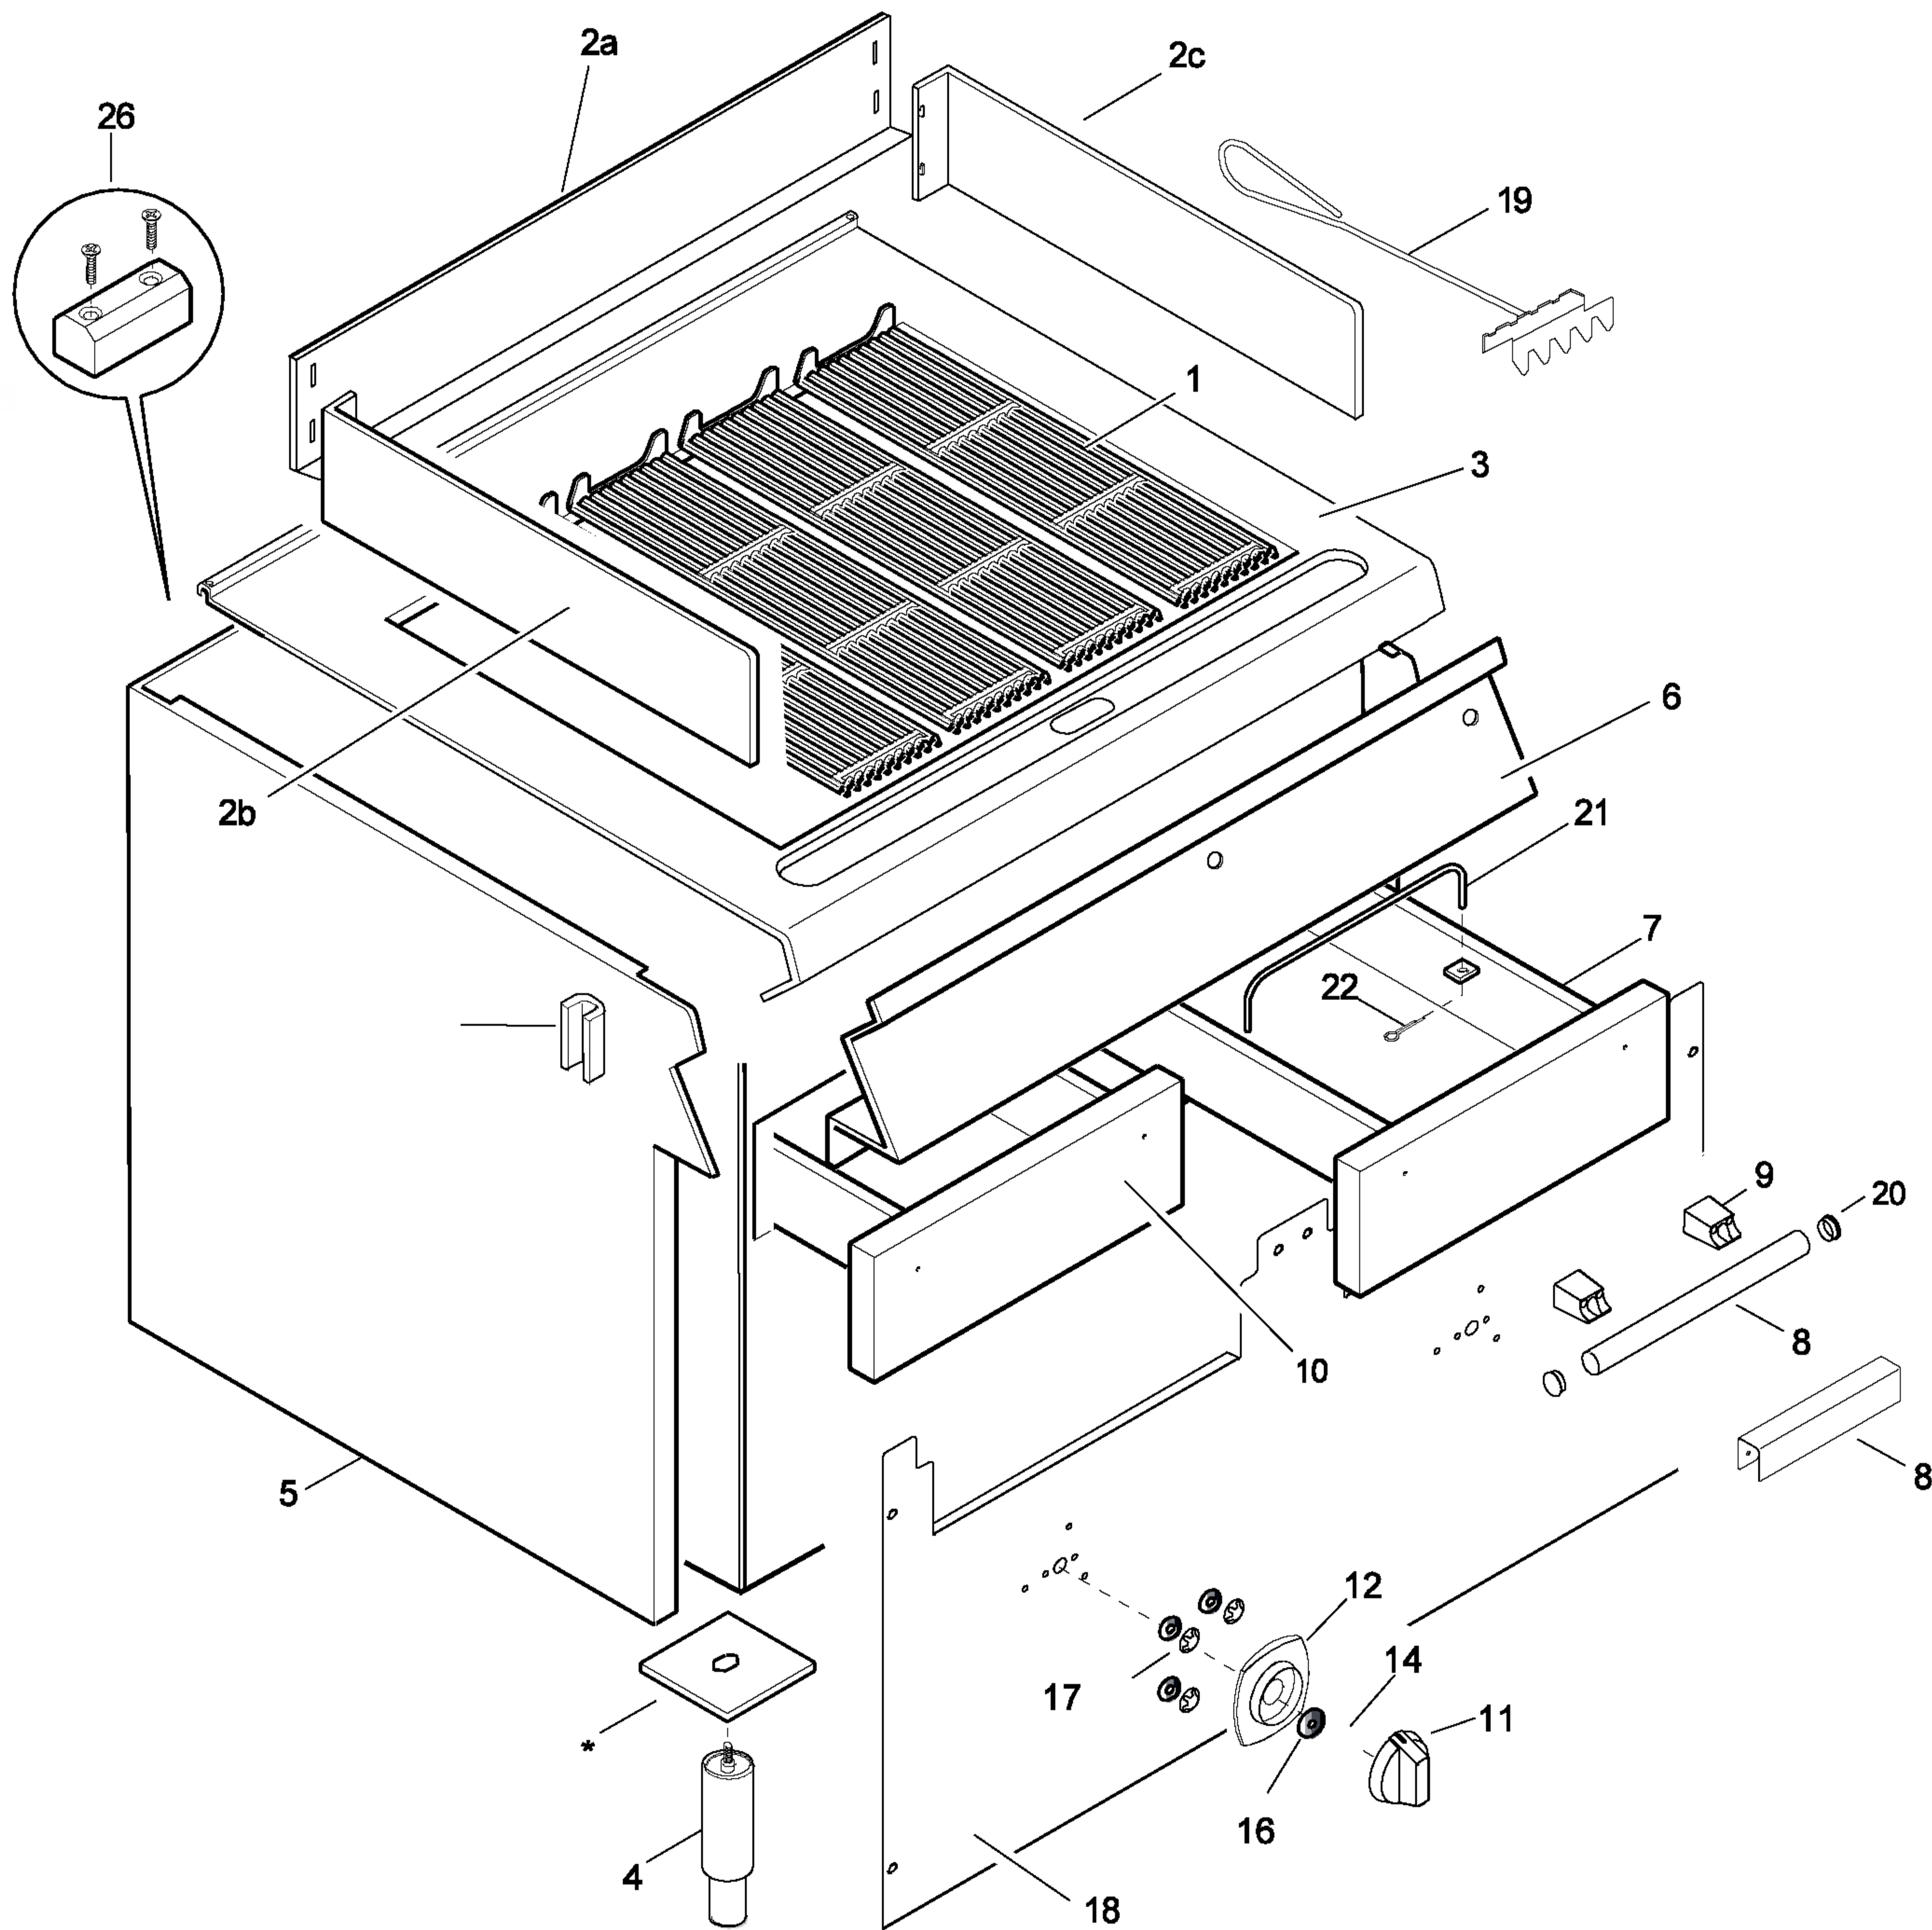

SPARE PARTS CATALOGUE
CATALOGO PARTI DI RICAMBIO
ELECTRIC GRILL E700 XP
GRIGLIA ELETTRICA E700 XP

PNC	Model	Ref	Brand	Version	Notes
371241	E7GREDGCFU	A	ELX	EL	GRILL ON BASE 400MM
371242	E7GREHGCUFU	B	ELX	EL	GRILL ON BASE 800MM
372241	Z7GREDGCFU	C	ZAN	EL	GRILL ON BASE 400MM
372242	Z7GREHGCUFU	D	ZAN	EL	GRILL ON BASE 800MM

Pag	Index	Indice
2	General componets	Componenti struttura
3	Electric components	Componenti elettrici
4	Spare parts list	Lista ricambi

* =Component on demand / componente a richiesta

** = Bold text = changes / Grassetto = cambiamenti

PAG 1 Document Ed.1 / 05 2015

Doc. **59785T100**

* =Component on demand / componente a richiesta

** = Bold text = changes / Grassetto = cambiamenti

PAG 1 Document Ed.1 / 06 2014

Doc. **59785T100**