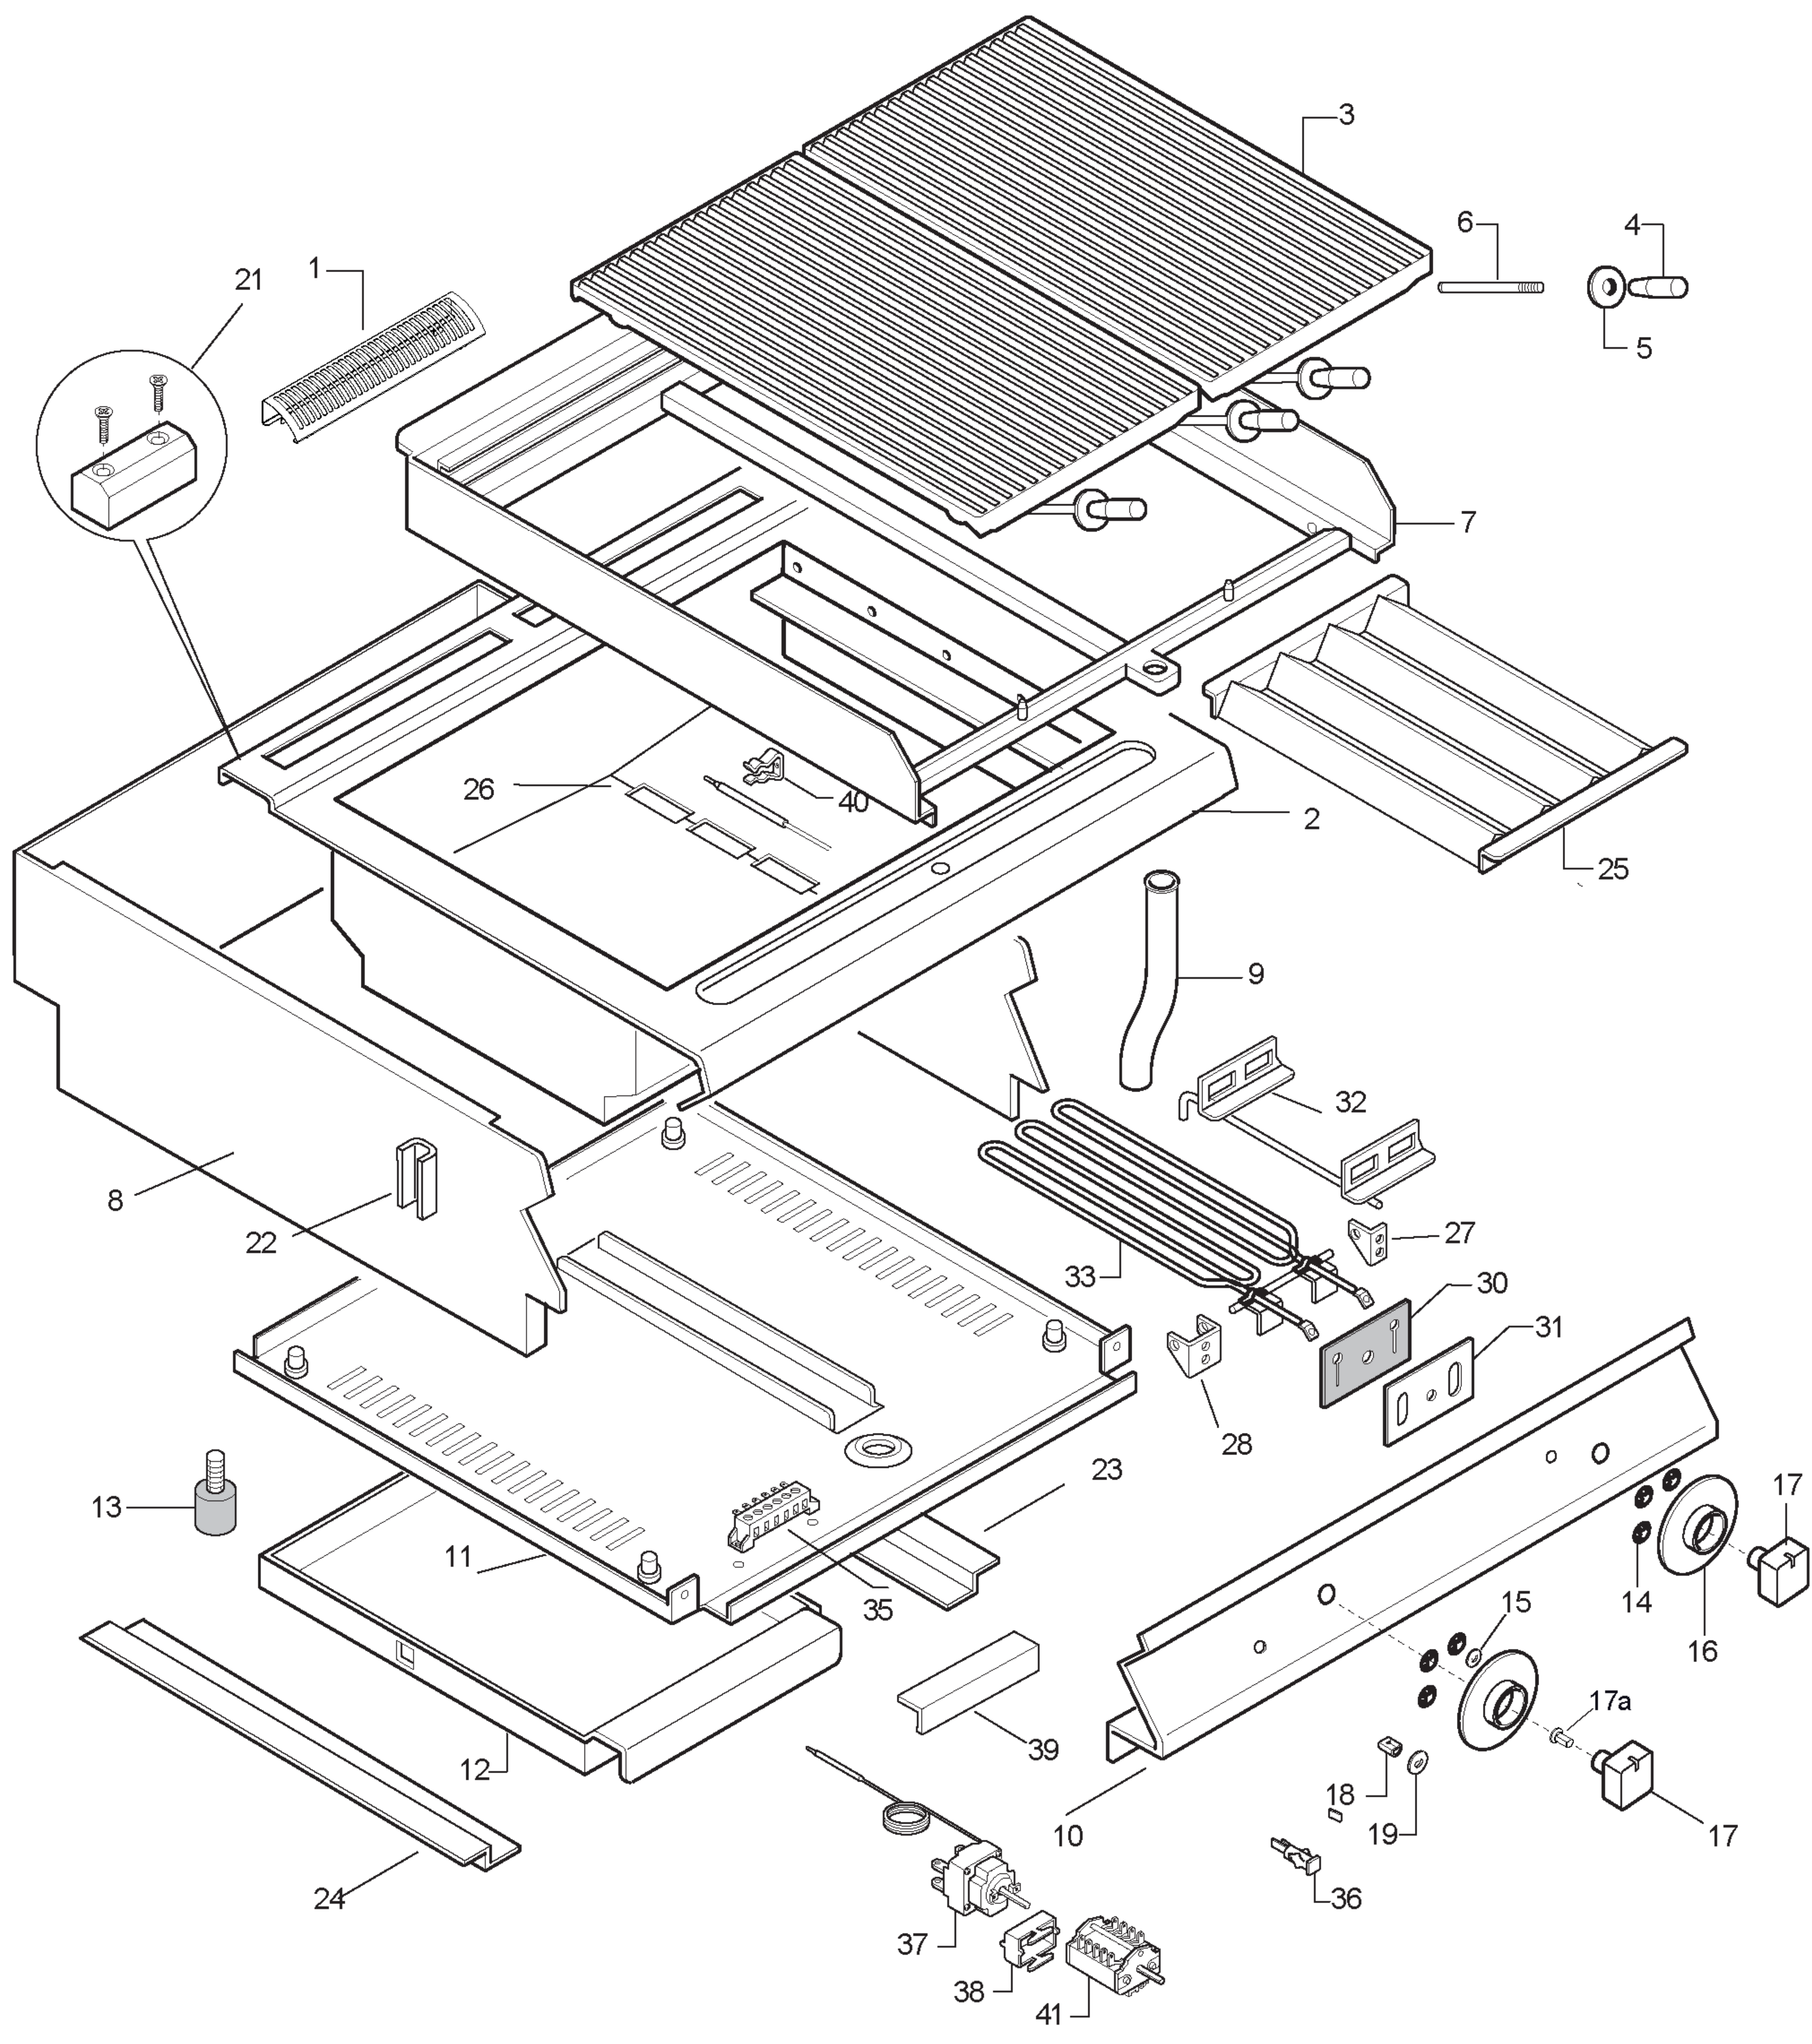

SPARE PARTS CATALOGUE  
CATALOGO PARTI DI RICAMBIO

**GRIGLIA ELETTRICA TOP E700XP**  
**ELECTRIC GRILL TOP E700XP**

PNC	Model	Ref	Pag.	Brand	Version	Notes
371062	E7GREDGS00	a		ELX	EL	TOP 400 MM
371063	E7GREHGS00	b		ELX	EL	TOP 800 MM
372062	Z7GREDGS00	c		ZAN	EL	TOP 400 MM
372063	Z7GREHGS00	d		ZAN	EL	TOP 800 MM
373062	A7GREDGS00	e		OEM	EL	TOP 400 MM
373063	A7GREHGS00	f		OEM	EL	TOP 800 MM

Pag	Index	Indice	Note
2	General components	Componenti struttura	
3,4	Spare parts list	Lista ricambi	

Brand/Marchio: All  
Factory code: 9PDX

**GAS GRILL TOP XP700  
GRIGLIA GAS TOP XP700**

<b>PNC</b>	<b>MODEL</b>	<b>Ref</b>	<b>Description</b>
371239	E7GREDGS0U	A	ELECTRIC GRILL TOP 400 MM
371240	E7GREHGS0U	B	ELECTRIC GRILL TOP 800 MM
372239	Z7GREDGS0U	C	ELECTRIC GRILL TOP 400 MM
372240	Z7GREHGS0U	D	ELECTRIC GRILL TOP 800 MM
373239	A7GREDGS0U	E	ELECTRIC GRILL TOP 400 MM
373240	A7GREHGS0U	F	ELECTRIC GRILL TOP 800 MM

Actual wire harness may be different from illustration.