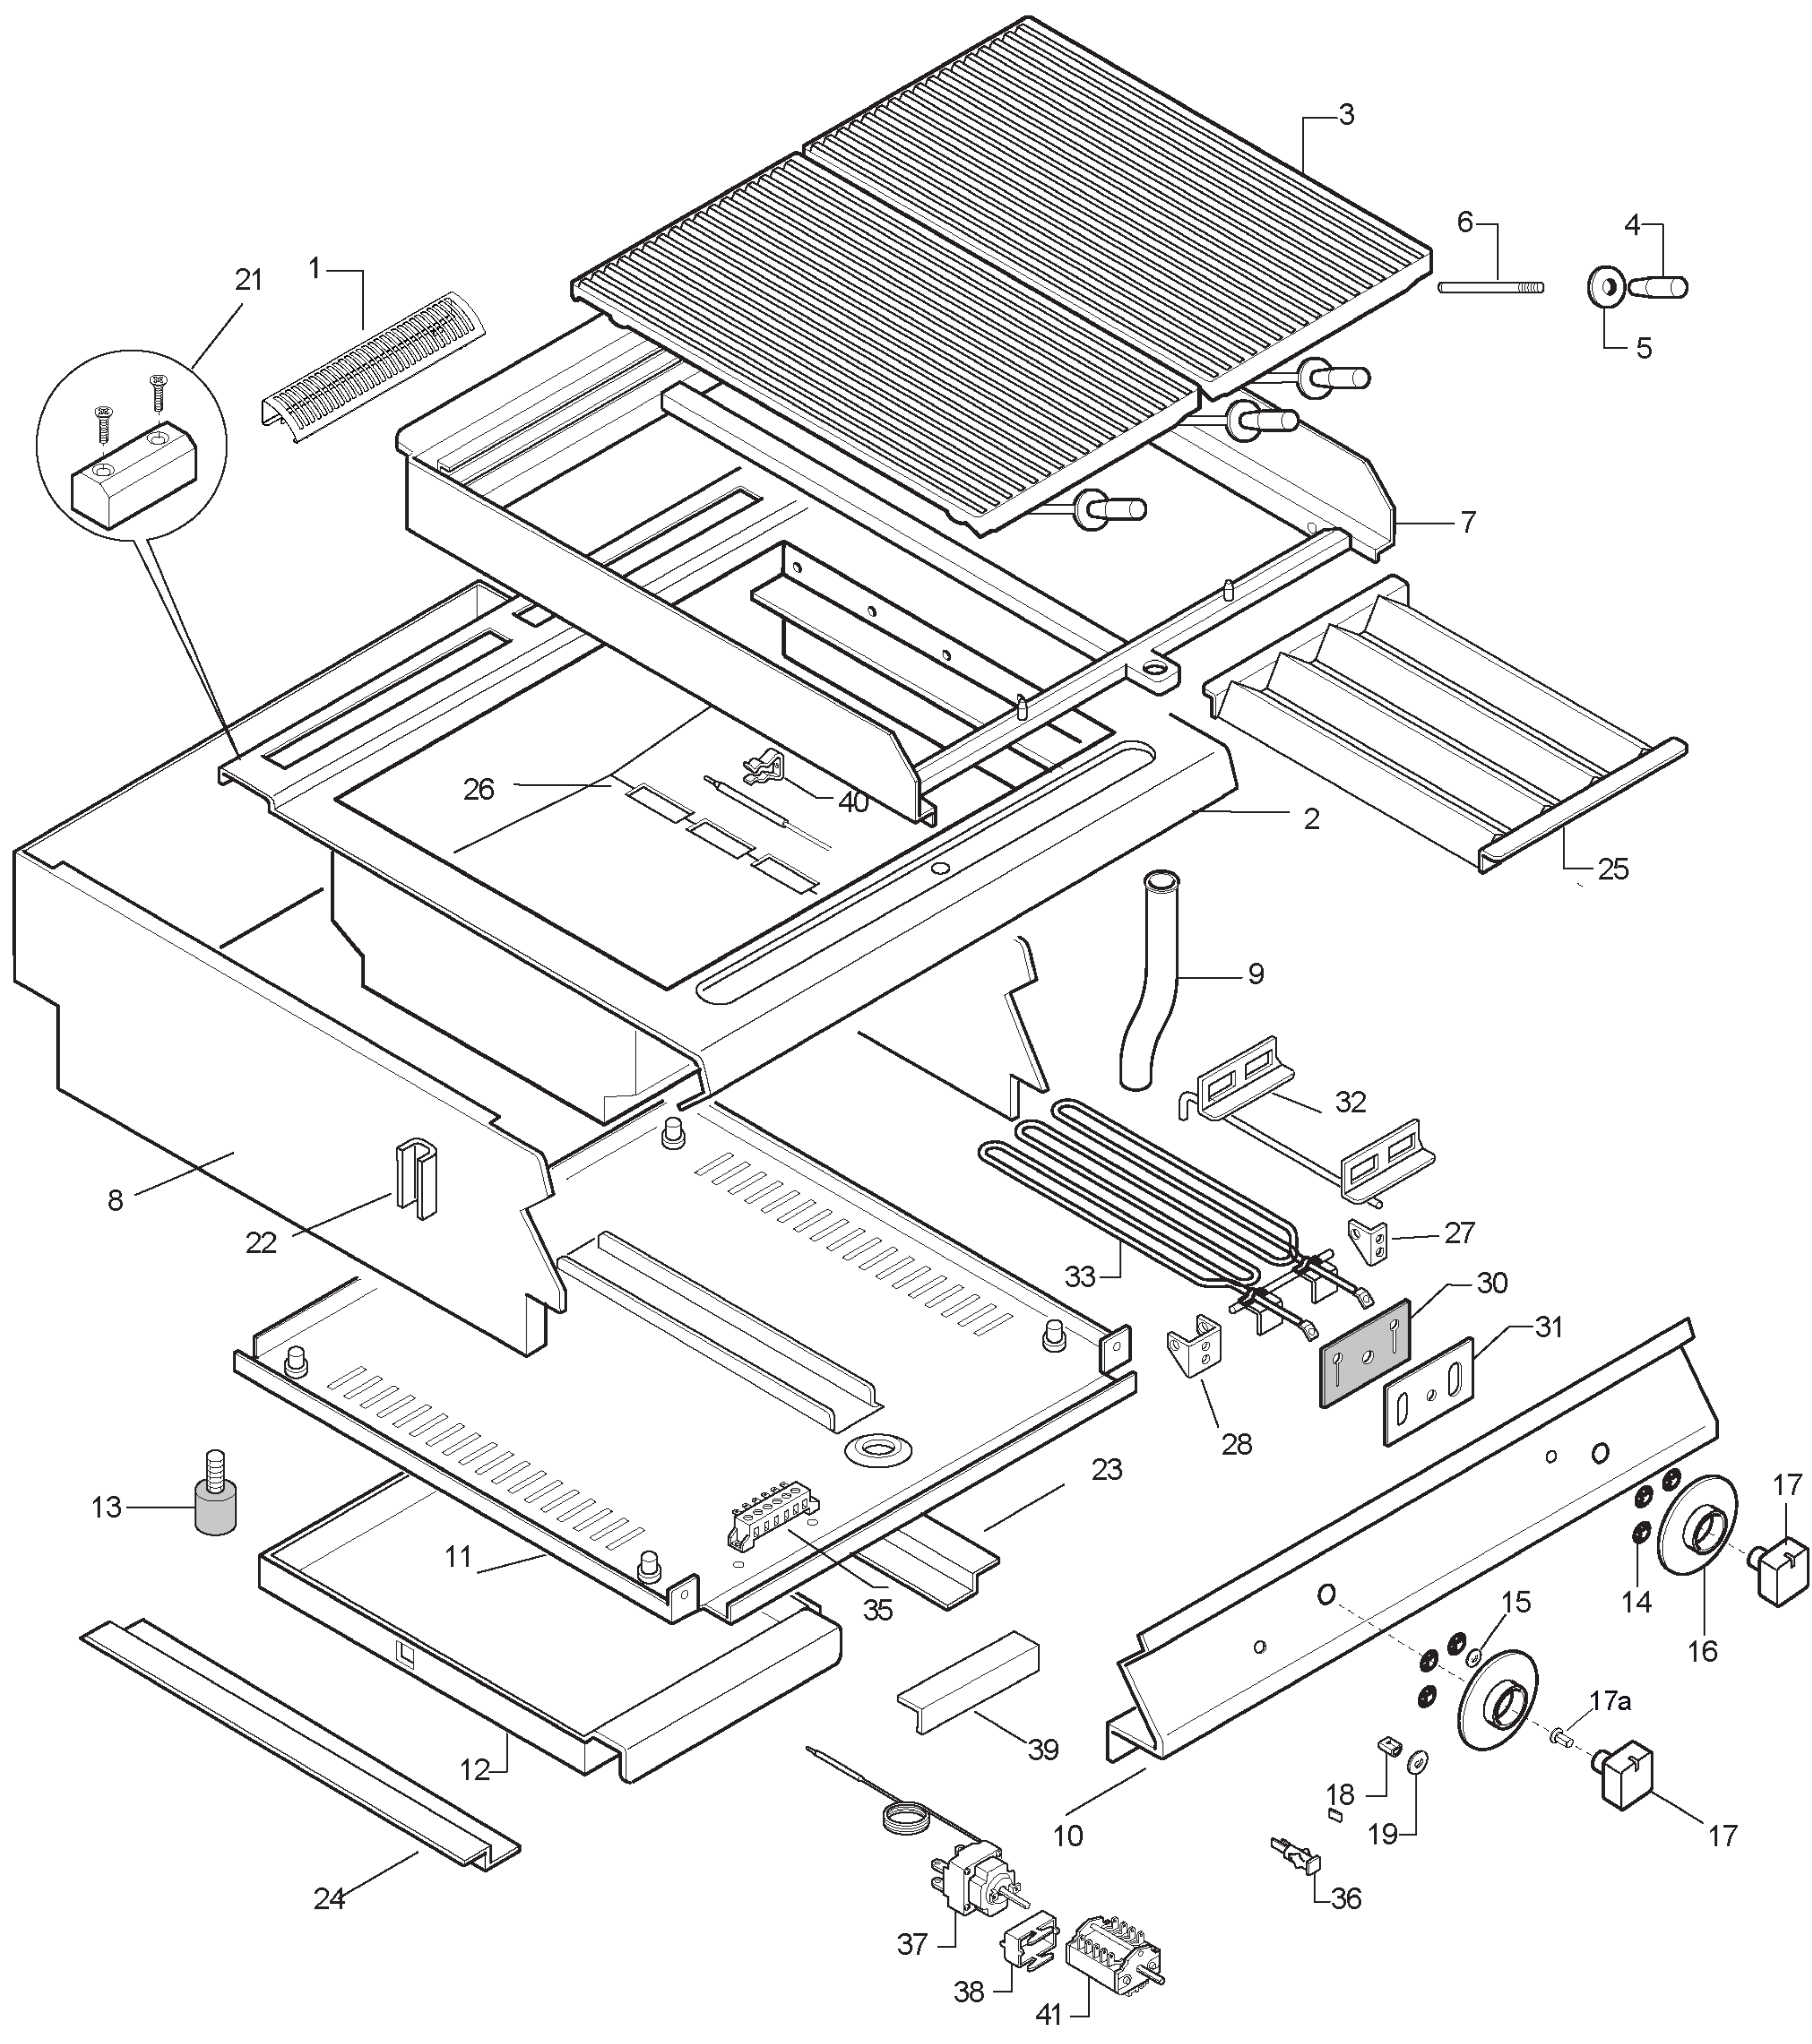

SPARE PARTS CATALOGUE
CATALOGO PARTI DI RICAMBIO

GRIGLIA ELETTRICA TOP E700XP
ELECTRIC GRILL TOP E700XP

PNC	Model	Ref	Pag.	Brand	Version	Notes
371062	E7GREDGS00	a		ELX	EL	TOP 400 MM
371063	E7GREHGS00	b		ELX	EL	TOP 800 MM
372062	Z7GREDGS00	c		ZAN	EL	TOP 400 MM
372063	Z7GREHGS00	d		ZAN	EL	TOP 800 MM
373062	A7GREDGS00	e		OEM	EL	TOP 400 MM
373063	A7GREHGS00	f		OEM	EL	TOP 800 MM

Pag	Index	Indice	Note
2	General components	Componenti struttura	
3,4	Spare parts list	Lista ricambi	

Brand/Marchio: All
Factory code: 9PDX

**GAS GRILL TOP XP700
GRIGLIA GAS TOP XP700**

PNC	MODEL	Ref	Description
371239	E7GREDGS0U	A	ELECTRIC GRILL TOP 400 MM
371240	E7GREHGS0U	B	ELECTRIC GRILL TOP 800 MM
372239	Z7GREDGS0U	C	ELECTRIC GRILL TOP 400 MM
372240	Z7GREHGS0U	D	ELECTRIC GRILL TOP 800 MM
373239	A7GREDGS0U	E	ELECTRIC GRILL TOP 400 MM
373240	A7GREHGS0U	F	ELECTRIC GRILL TOP 800 MM

Index	Pag
General components/componenti generali	2
Spare part list / liste ricambi	3,4

Ed. page revision 2015 - 11

Bold = Last Change/ Grassetto= ultima modifica

From Ser. Nr.536100001 Up to Ser. Nr.	Ed. document pubblicazione . 2015 – 11	Page 1	Doc. N° 59785UV00
--	--	--------	-------------------

Actual wire harness may be different from illustration.