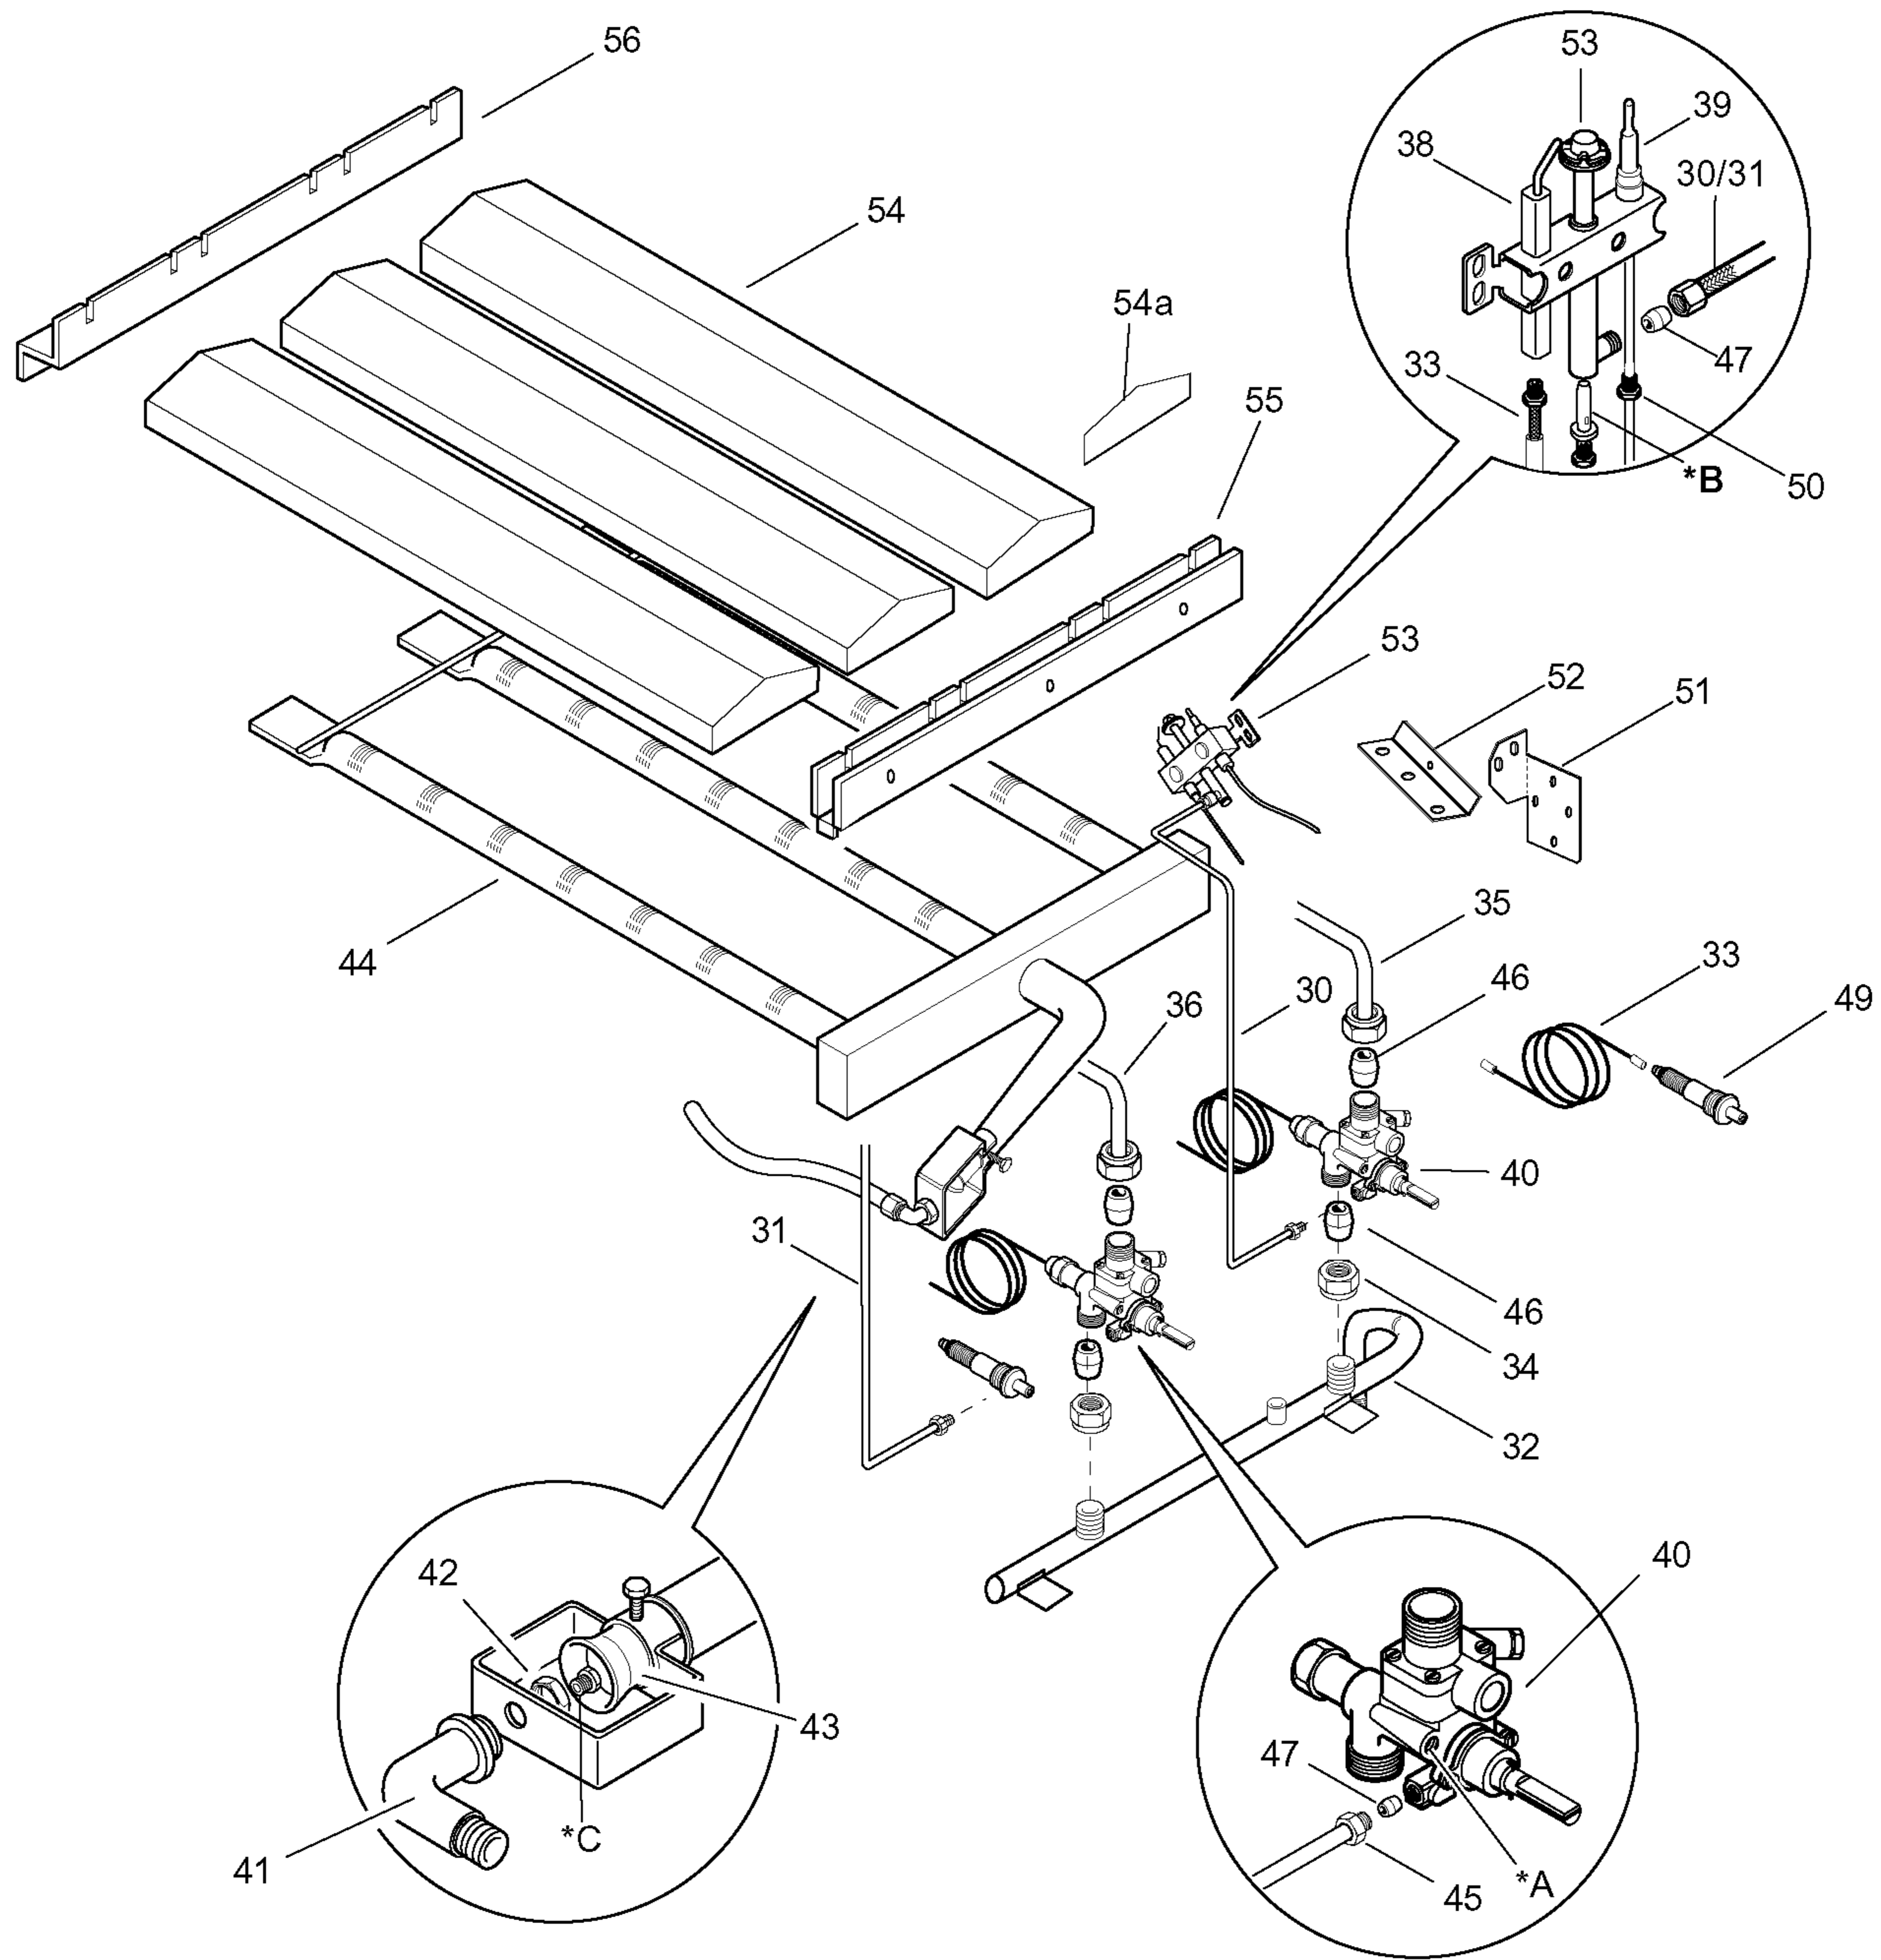

SPARE PARTS CATALOGUE
 CATALOGO PARTI DI RICAMBIO
GRIGLIA GAS ED ELETTRICA E900XP
GAS AND ELECTRIC GRILL E900XP

PNC	Model	Ref	Pag.	Brand	Version	Notes
391063	E9GRGDGCF0	a	2...4	ELX	GAS	GAS GRILL 400 MM
391064	E9GRGHGCF0	b	2...4	ELX	GAS	GAS GRILL 800 MM
391197	E9GRTDG00	c	2...4	ELX	GAS	GAS GRILL 400 MM TOWN GAS
391198	E9GRTHGC00	d	2...4	ELX	GAS	GAS GRILL 800 MM TOWN GAS
391075	E9GREDGCF0	e	2...4	ELX	EL	ELECTRIC GRILL 400 MM
391076	E9GREHGCF0	f	2...4	ELX	EL	ELECTRIC GRILL 800 MM
392063	Z9GRGDGCF0	g	2...4	ZAN	GAS	GAS GRILL 400 MM
392064	Z9GRGHGCF0	h	2...4	ZAN	GAS	GAS GRILL 800 MM
392197	Z9GRTDGC00	i	2...4	ZAN	GAS	GAS GRILL 400 MM TOWN GAS
392198	Z9GRTHGC00	l	2...4	ZAN	GAS	GAS GRILL 800 MM TOWN GAS
392075	Z9GREDGCF0	m	2...4	ZAN	EL	ELECTRIC GRILL 400 MM
392076	Z9GREHGCF0	n	2...4	ZAN	EL	ELECTRIC GRILL 800 MM
393063	A9GRGDGCF0	o	2...4	OEM	GAS	GAS GRILL 400 MM
393064	A9GRGHGCF0	p	2...4	OEM	GAS	GAS GRILL 800 MM
393075	A9GREDGCF0	q	2...4	OEM	EL	ELECTRIC GRILL 400 MM
393076	A9GREHGCF0	r	2...4	OEM	EL	ELECTRIC GRILL 800 MM

From sr. Nr/ Da Ser. Nr.: 116

A - Vite di minimo / Min screw			
6DGT Code	Ref./ Notes		
002993	n°180	2H/2E+	G20 20mbar
002993	n°180	2H	G20 25mbar
002993	n°180	2ELL	G25 20mbar
002993	n°180	2L	G25 25mbar
002993	n°180	2S	G25.1 25mbar
056742	n°110	3+3B/P	G30/31 30mbar
056742	n°110	3B/P	G30/31 36mbar
002392	n°95	3B/P	G30/31 50mbar
002494	n°220	No CE	G20 10mbar
-	adjust		G110
-	adjust		G120

B - Ugello pilota / Pilot nozzle			
6DGT Code	Ref./ Notes		
056656	n°35	2H/2E+	G20 20mbar
056656	n°35	2H	G20 25mbar
056656	n°35	2ELL	G25 20mbar
056656	n°35	2L	G25 25mbar
056656	n°35	2S	G25.1 25mbar
058330	n°25	3+3B/P	G30/31 30mbar
058330	n°25	3B/P	G30/31 36mbar
058330	n°25	3B/P	G30/31 50mbar
056656	n°35	No CE	G20 10mbar
056798	n°70		G110
056798	n°70		G120