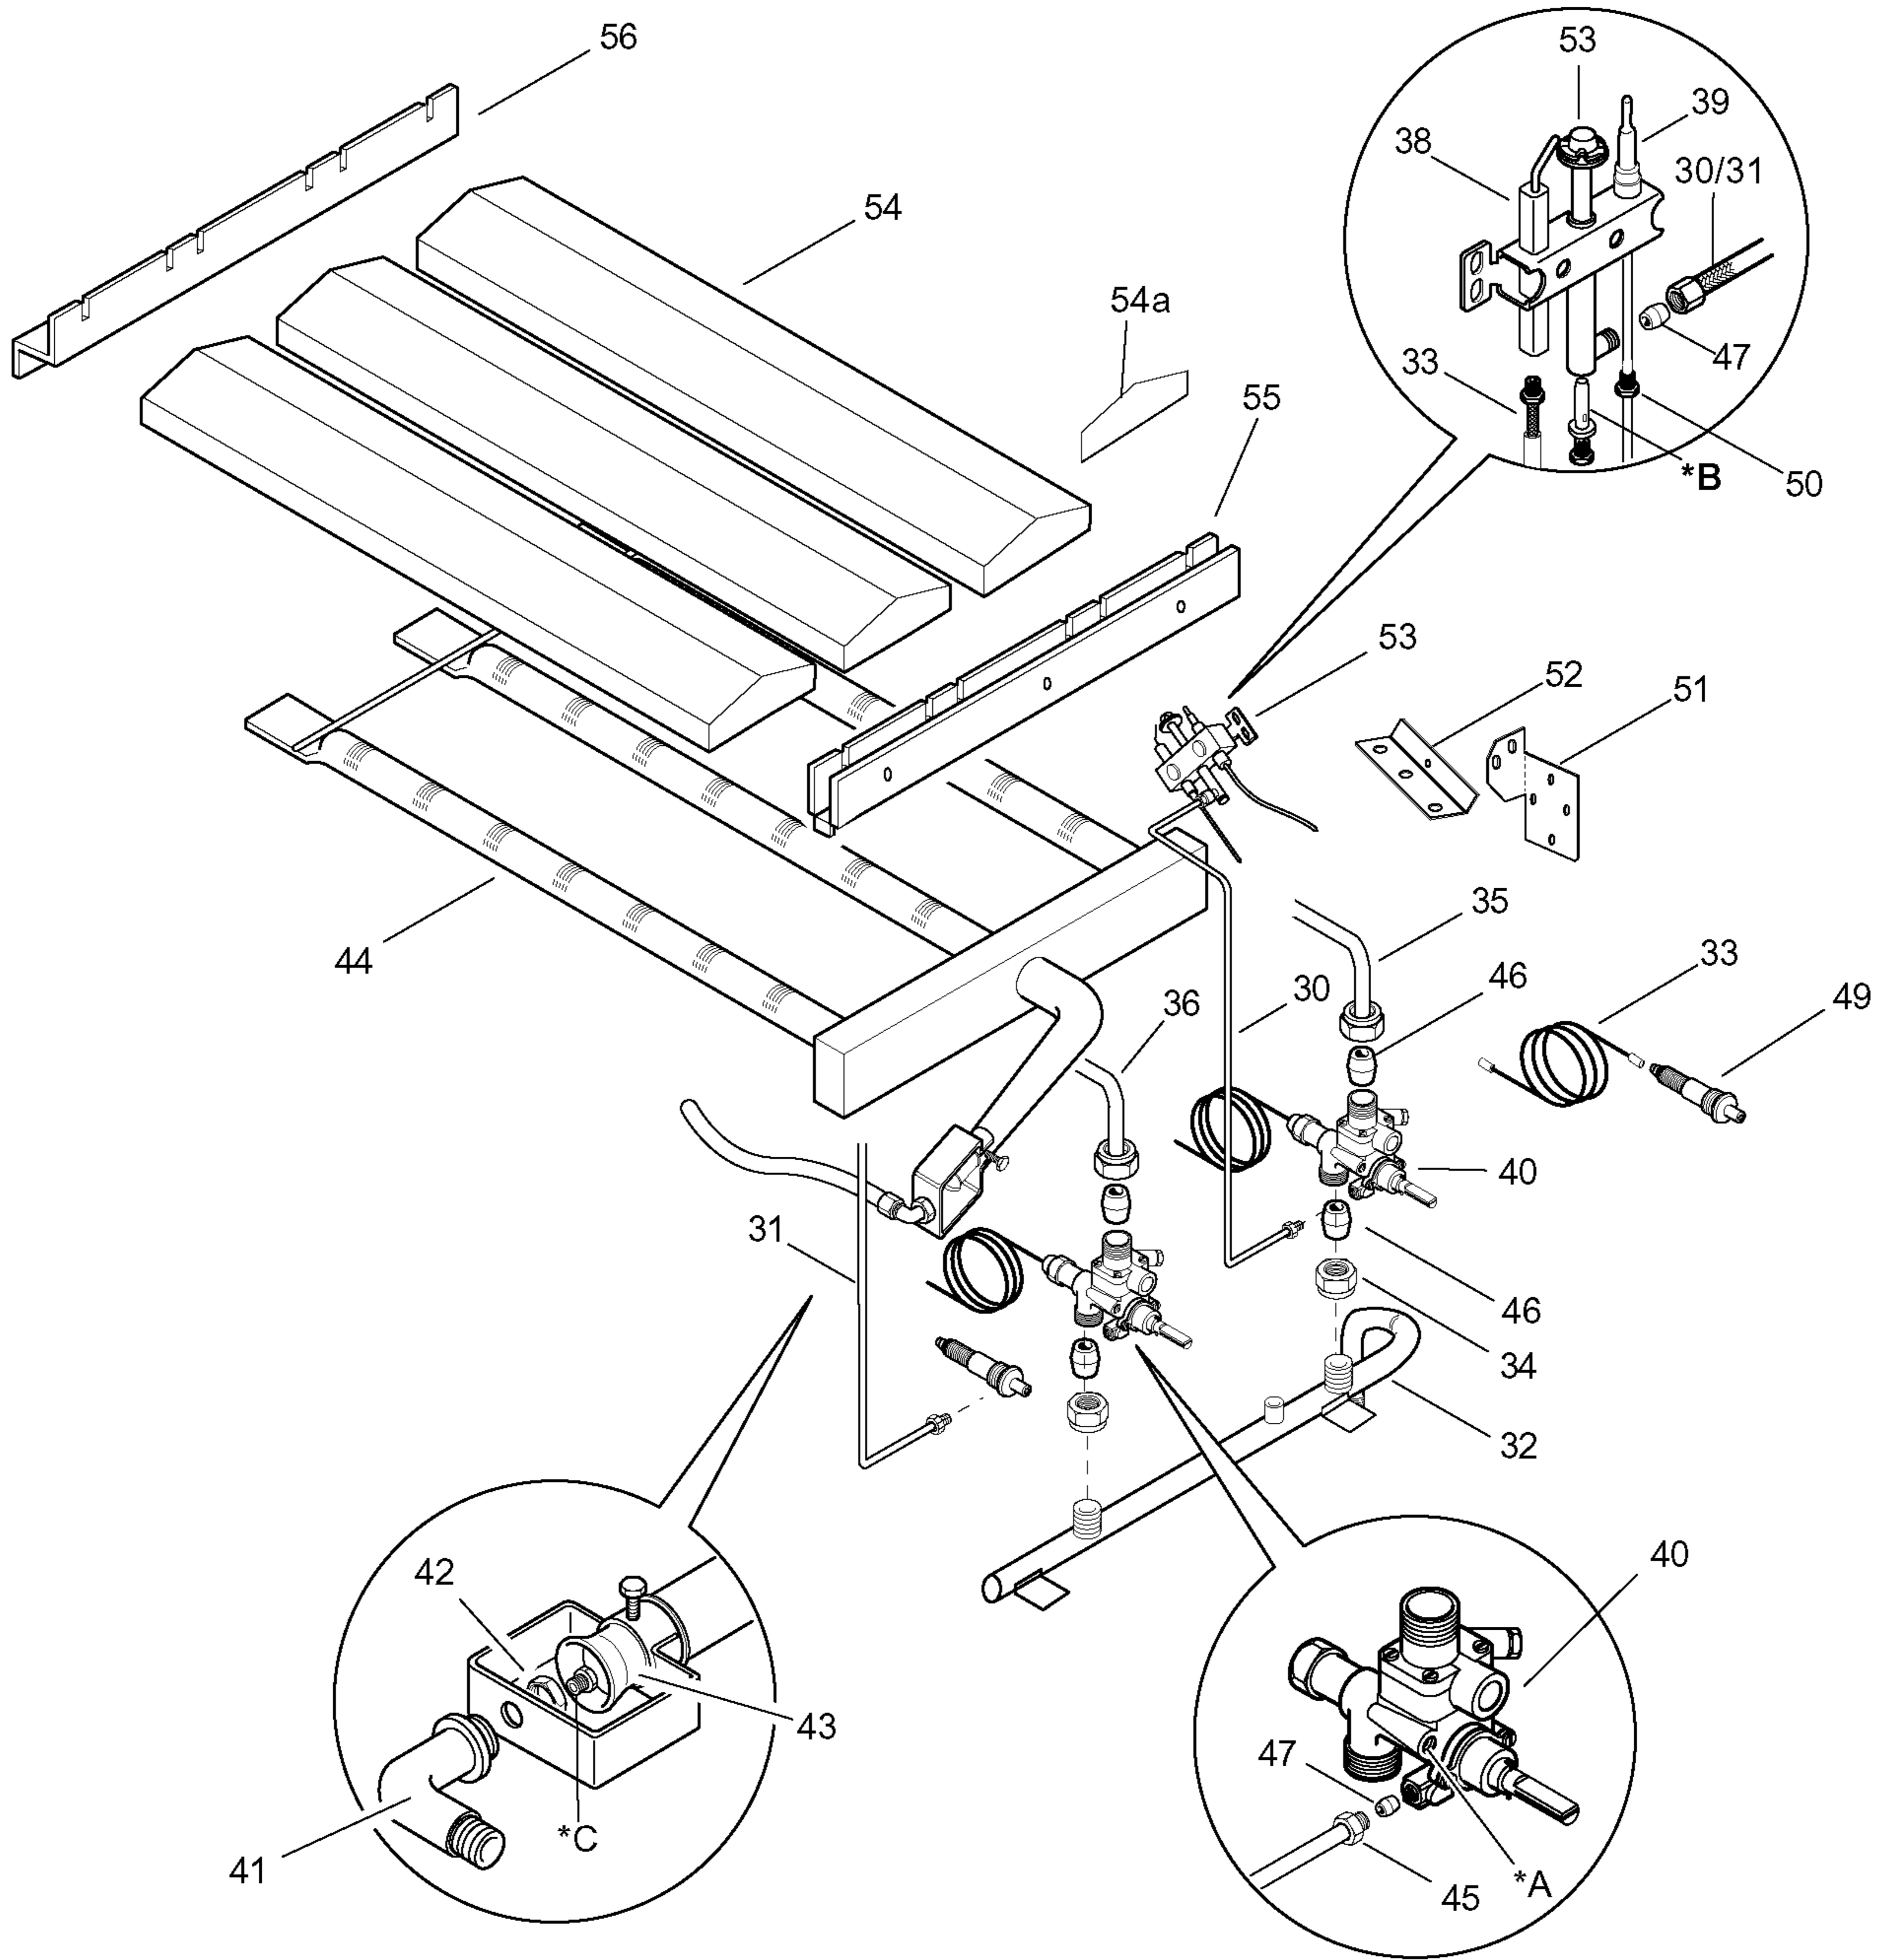

SPARE PARTS CATALOGUE
 CATALOGO PARTI DI RICAMBIO
GRIGLIA GAS ED ELETTRICA E900XP
GAS AND ELECTRIC GRILL E900XP

PNC	Model	Ref	Pag.	Brand	Version	Notes
391063	E9GRGDGCF0	a	2...4	ELX	GAS	GAS GRILL 400 MM
391064	E9GRGHGCF0	b	2...4	ELX	GAS	GAS GRILL 800 MM
391197	E9GRTDG00	c	2...4	ELX	GAS	GAS GRILL 400 MM TOWN GAS
391198	E9GRTHGC00	d	2...4	ELX	GAS	GAS GRILL 800 MM TOWN GAS
391075	E9GREDGCF0	e	2...4	ELX	EL	ELECTRIC GRILL 400 MM
391076	E9GREHGCF0	f	2...4	ELX	EL	ELECTRIC GRILL 800 MM
392063	Z9GRGDGCF0	g	2...4	ZAN	GAS	GAS GRILL 400 MM
392064	Z9GRGHGCF0	h	2...4	ZAN	GAS	GAS GRILL 800 MM
392197	Z9GRTDGC00	i	2...4	ZAN	GAS	GAS GRILL 400 MM TOWN GAS
392198	Z9GRTHGC00	l	2...4	ZAN	GAS	GAS GRILL 800 MM TOWN GAS
392075	Z9GREDGCF0	m	2...4	ZAN	EL	ELECTRIC GRILL 400 MM
392076	Z9GREHGCF0	n	2...4	ZAN	EL	ELECTRIC GRILL 800 MM
393063	A9GRGDGCF0	o	2...4	OEM	GAS	GAS GRILL 400 MM
393064	A9GRGHGCF0	p	2...4	OEM	GAS	GAS GRILL 800 MM
393075	A9GREDGCF0	q	2...4	OEM	EL	ELECTRIC GRILL 400 MM
393076	A9GREHGCF0	r	2...4	OEM	EL	ELECTRIC GRILL 800 MM

From sr. Nr/ Da Ser. Nr.: 116

A - Vite di minimo / Min screw			
6DGT Code	Ref./ Notes		
002993	n°180	2H/2E+	G20 20mbar
002993	n°180	2H	G20 25mbar
002993	n°180	2ELL	G25 20mbar
002993	n°180	2L	G25 25mbar
002993	n°180	2S	G25.1 25mbar
056742	n°110	3+3B/P	G30/31 30mbar
056742	n°110	3B/P	G30/31 36mbar
002392	n°95	3B/P	G30/31 50mbar
002494	n°220	No CE	G20 10mbar
-	adjust		G110
-	adjust		G120

B - Ugello pilota / Pilot nozzle			
6DGT Code	Ref./ Notes		
056656	n°35	2H/2E+	G20 20mbar
056656	n°35	2H	G20 25mbar
056656	n°35	2ELL	G25 20mbar
056656	n°35	2L	G25 25mbar
056656	n°35	2S	G25.1 25mbar
058330	n°25	3+3B/P	G30/31 30mbar
058330	n°25	3B/P	G30/31 36mbar
058330	n°25	3B/P	G30/31 50mbar
056656	n°35	No CE	G20 10mbar
056798	n°70		G110
056798	n°70		G120