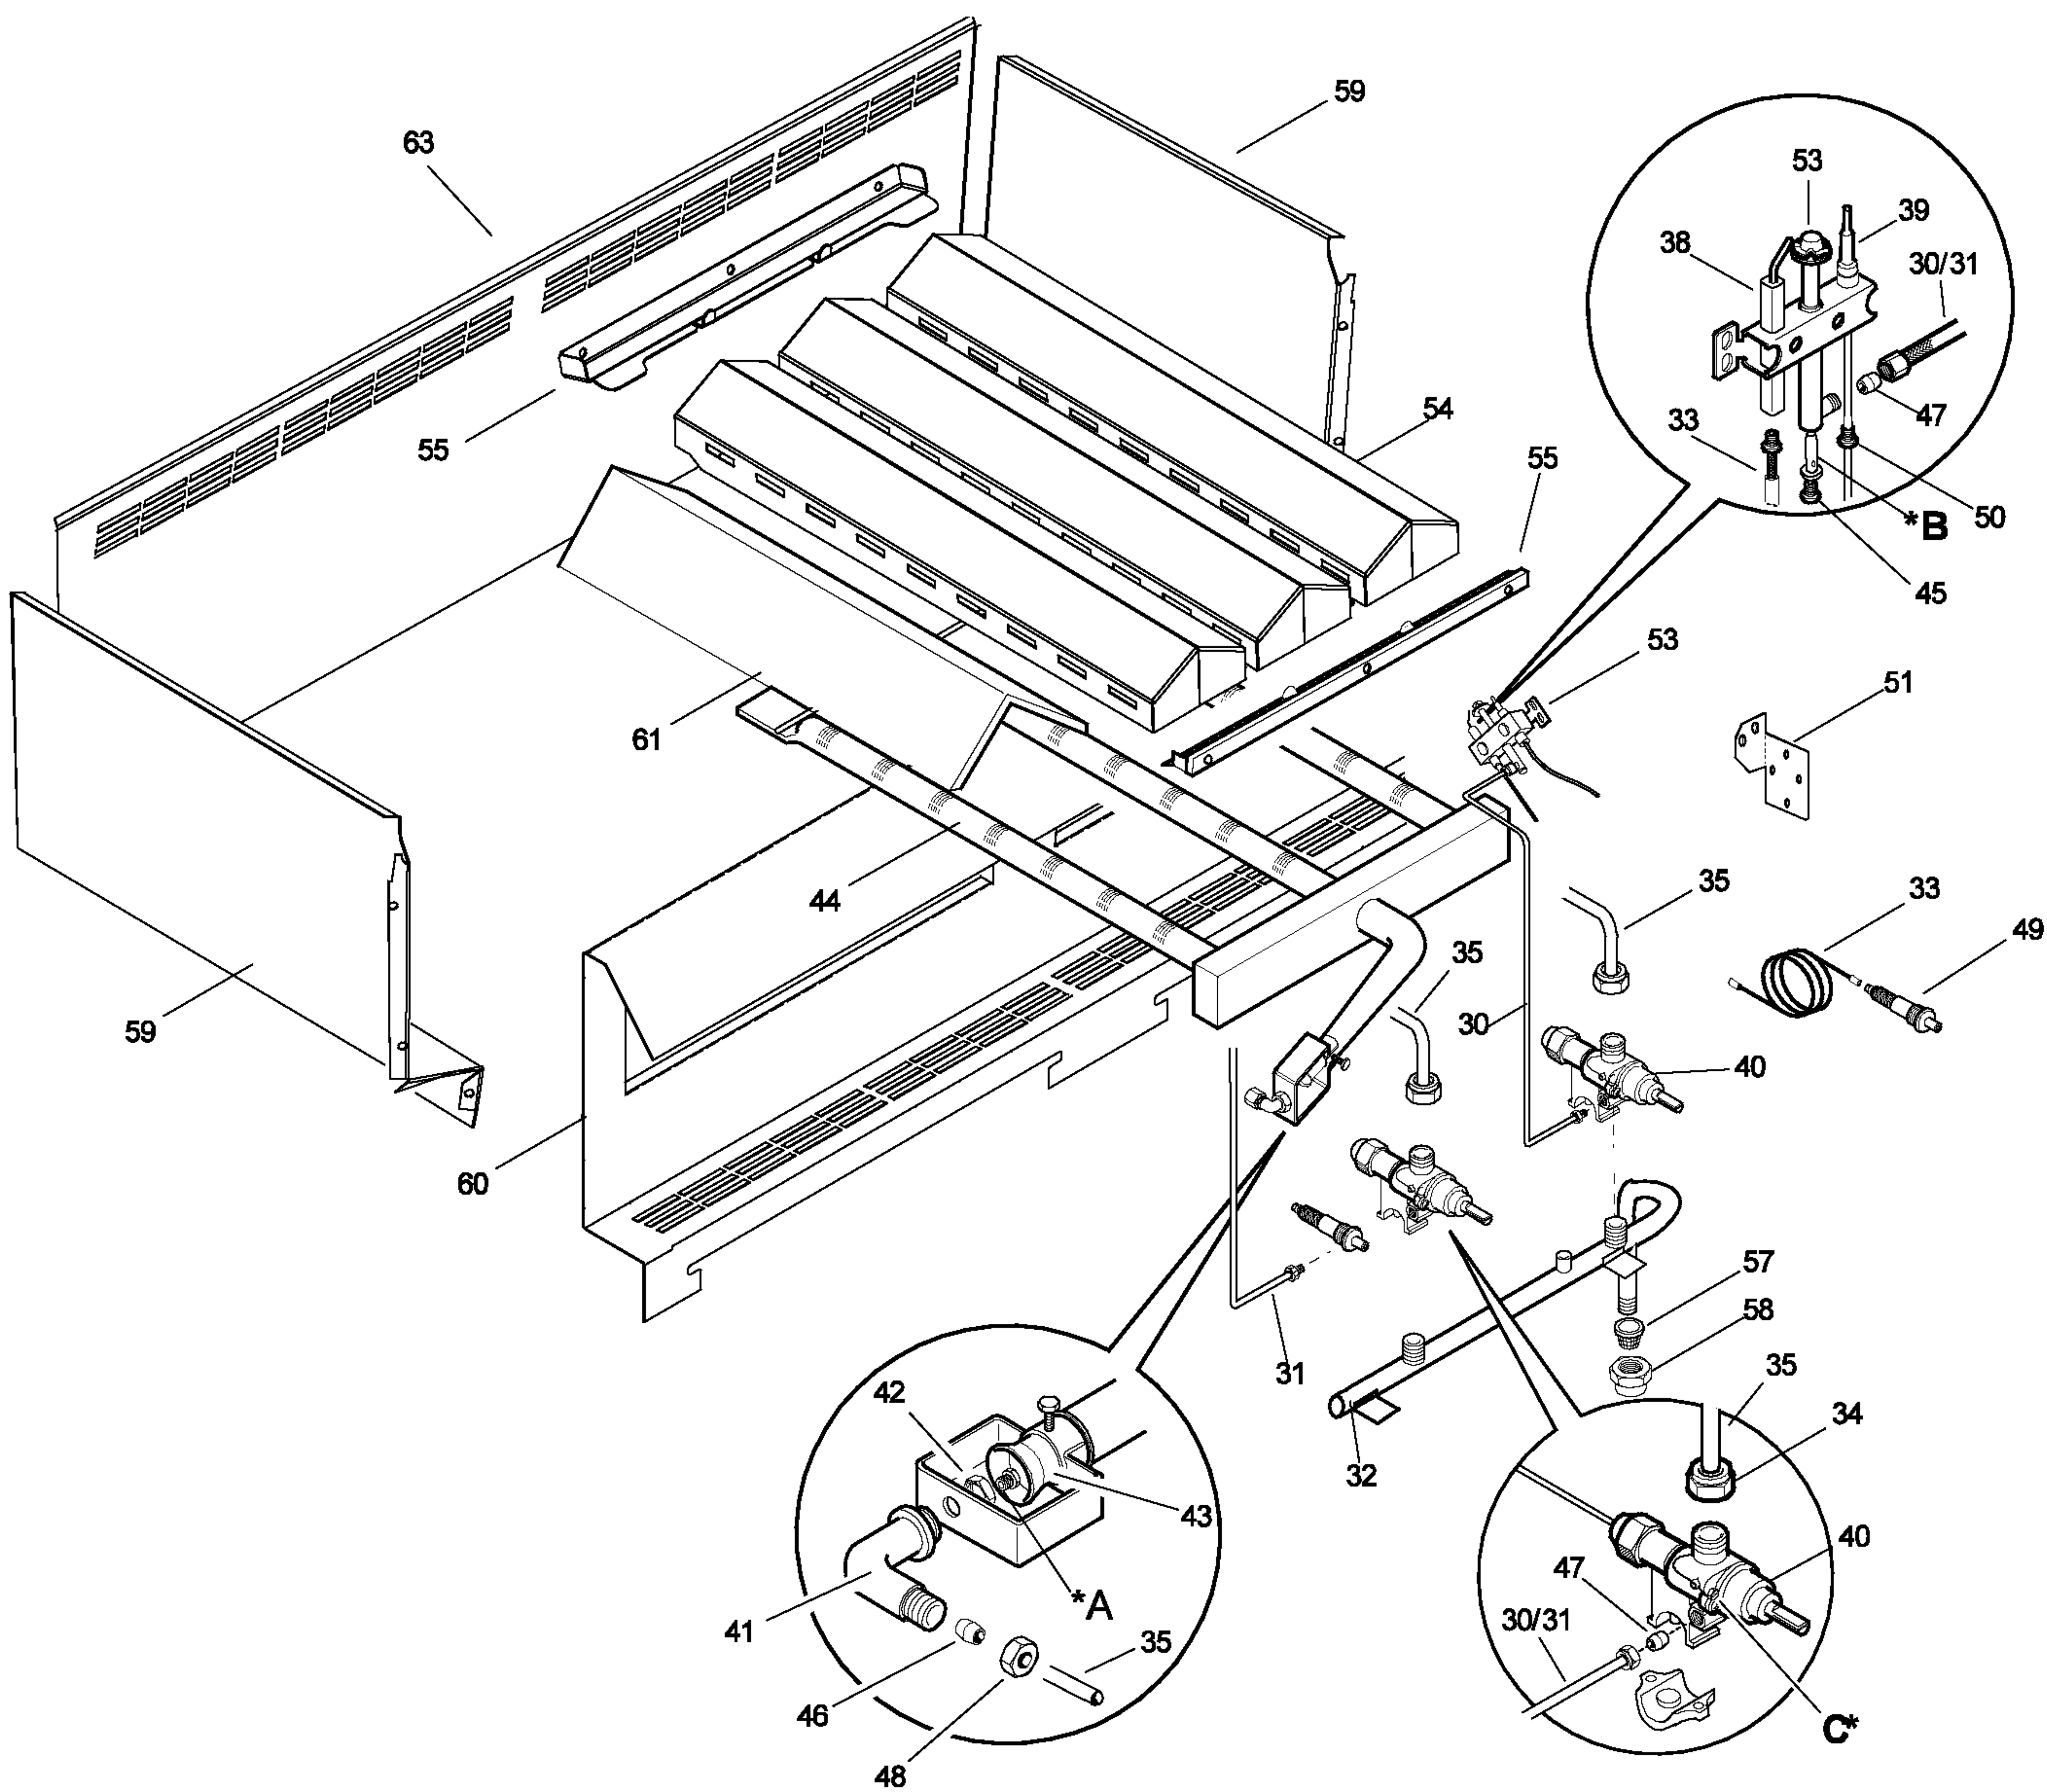

SPARE PARTS CATALOGUE
 CATALOGO PARTI DI RICAMBIO
GAS GRILL E900 XP
GRIGLIA GAS E900 XP

PNC	Model	Ref	Brand	Version	Notes
391266	E9GRGDGCFU	A	ELX	GAS	GAS GRILL 400 MM
391267	E9GRGHGCFU	B	ELX	GAS	GAS GRILL 800 MM
391268	E9GRTDGCFU	C	ELX	GAS	GAS GRILL 400 MM TOWN GAS
391269	E9GRTHGCFU	D	ELX	GAS	GAS GRILL 800 MM TOWN GAS
392266	Z9GRGDGCFU	E	ZAN	GAS	GAS GRILL 400 MM
392267	Z9GRGHGCFU	F	ZAN	GAS	GAS GRILL 800 MM
392268	Z9GRTDGCFU	G	ZAN	GAS	GAS GRILL 400 MM TOWN GAS
392269	Z9GRTHGCFU	H	ZAN	GAS	GAS GRILL 800 MM TOWN GAS
393266	A9GRGDGCFU	I	OEM	GAS	GAS GRILL 400 MM
393267	A9GRGHGCFU	J	OEM	GAS	GAS GRILL 800 MM

Pag	Index	Indice
2	General componets	Componenti struttura
3	Electric components	Componenti elettrici
4	Spare parts list	Lista ricambi

* =Component on demand / componente a richiesta

** = Bold text = changes / Grassetto = cambiamenti

PAG 1 Document Ed.1 / 10 2014

Doc. **59785T400**

* =Component on demand / componente a richiesta
** = Bold text = changes / Grassetto = cambiamenti
PAG 3 Document Ed.1 / 09 2014

Doc. 59785T400

A - Vite di minimo / Min screw				
Factory Code	Spare part Code	Ref./ Notes		
835837000	002993	n°180	2H/2E+	G20 20mbar
835837000	002993	n°180	2H	G20 25mbar
835837000	002993	n°180	2ELL	G25 20mbar
835837000	002993	n°180	2L	G25 25mbar
835837000	002993	n°180	2S	G25.1 25mbar
835820700	056742	n°110	3+3B/P	G30/31 30mbar
835820700	056742	n°110	3B/P	G30/31 37mbar
835802000	002392	n°0,95	3B/P	G30/31 50mbar
		adjust		G110 8mbar
		adjust		G120 8mbar

B - Ugello pilota / Pilot nozzle				
Factory Code	Spare part Code	Ref./ Notes		
830851201	056656	n°35	2H/2E+	G20 20mbar
830851201	056656	n°35	2H	G20 25mbar
830851201	056656	n°35	2ELL	G25 20mbar
830851201	056656	n°35	2L	G25 25mbar
830851201	056656	n°35	2S	G25.1 25mbar
830860701	058330	n°25	3+3B/P	G30/31 30mbar
830860701	058330	n°25	3B/P	G30/31 37mbar
830860701	058330	n°25	3B/P	G30/31 50mbar
A05414700	056798	n°70		G110 8mbar
A05414700	056798	n°70		G120 8mbar