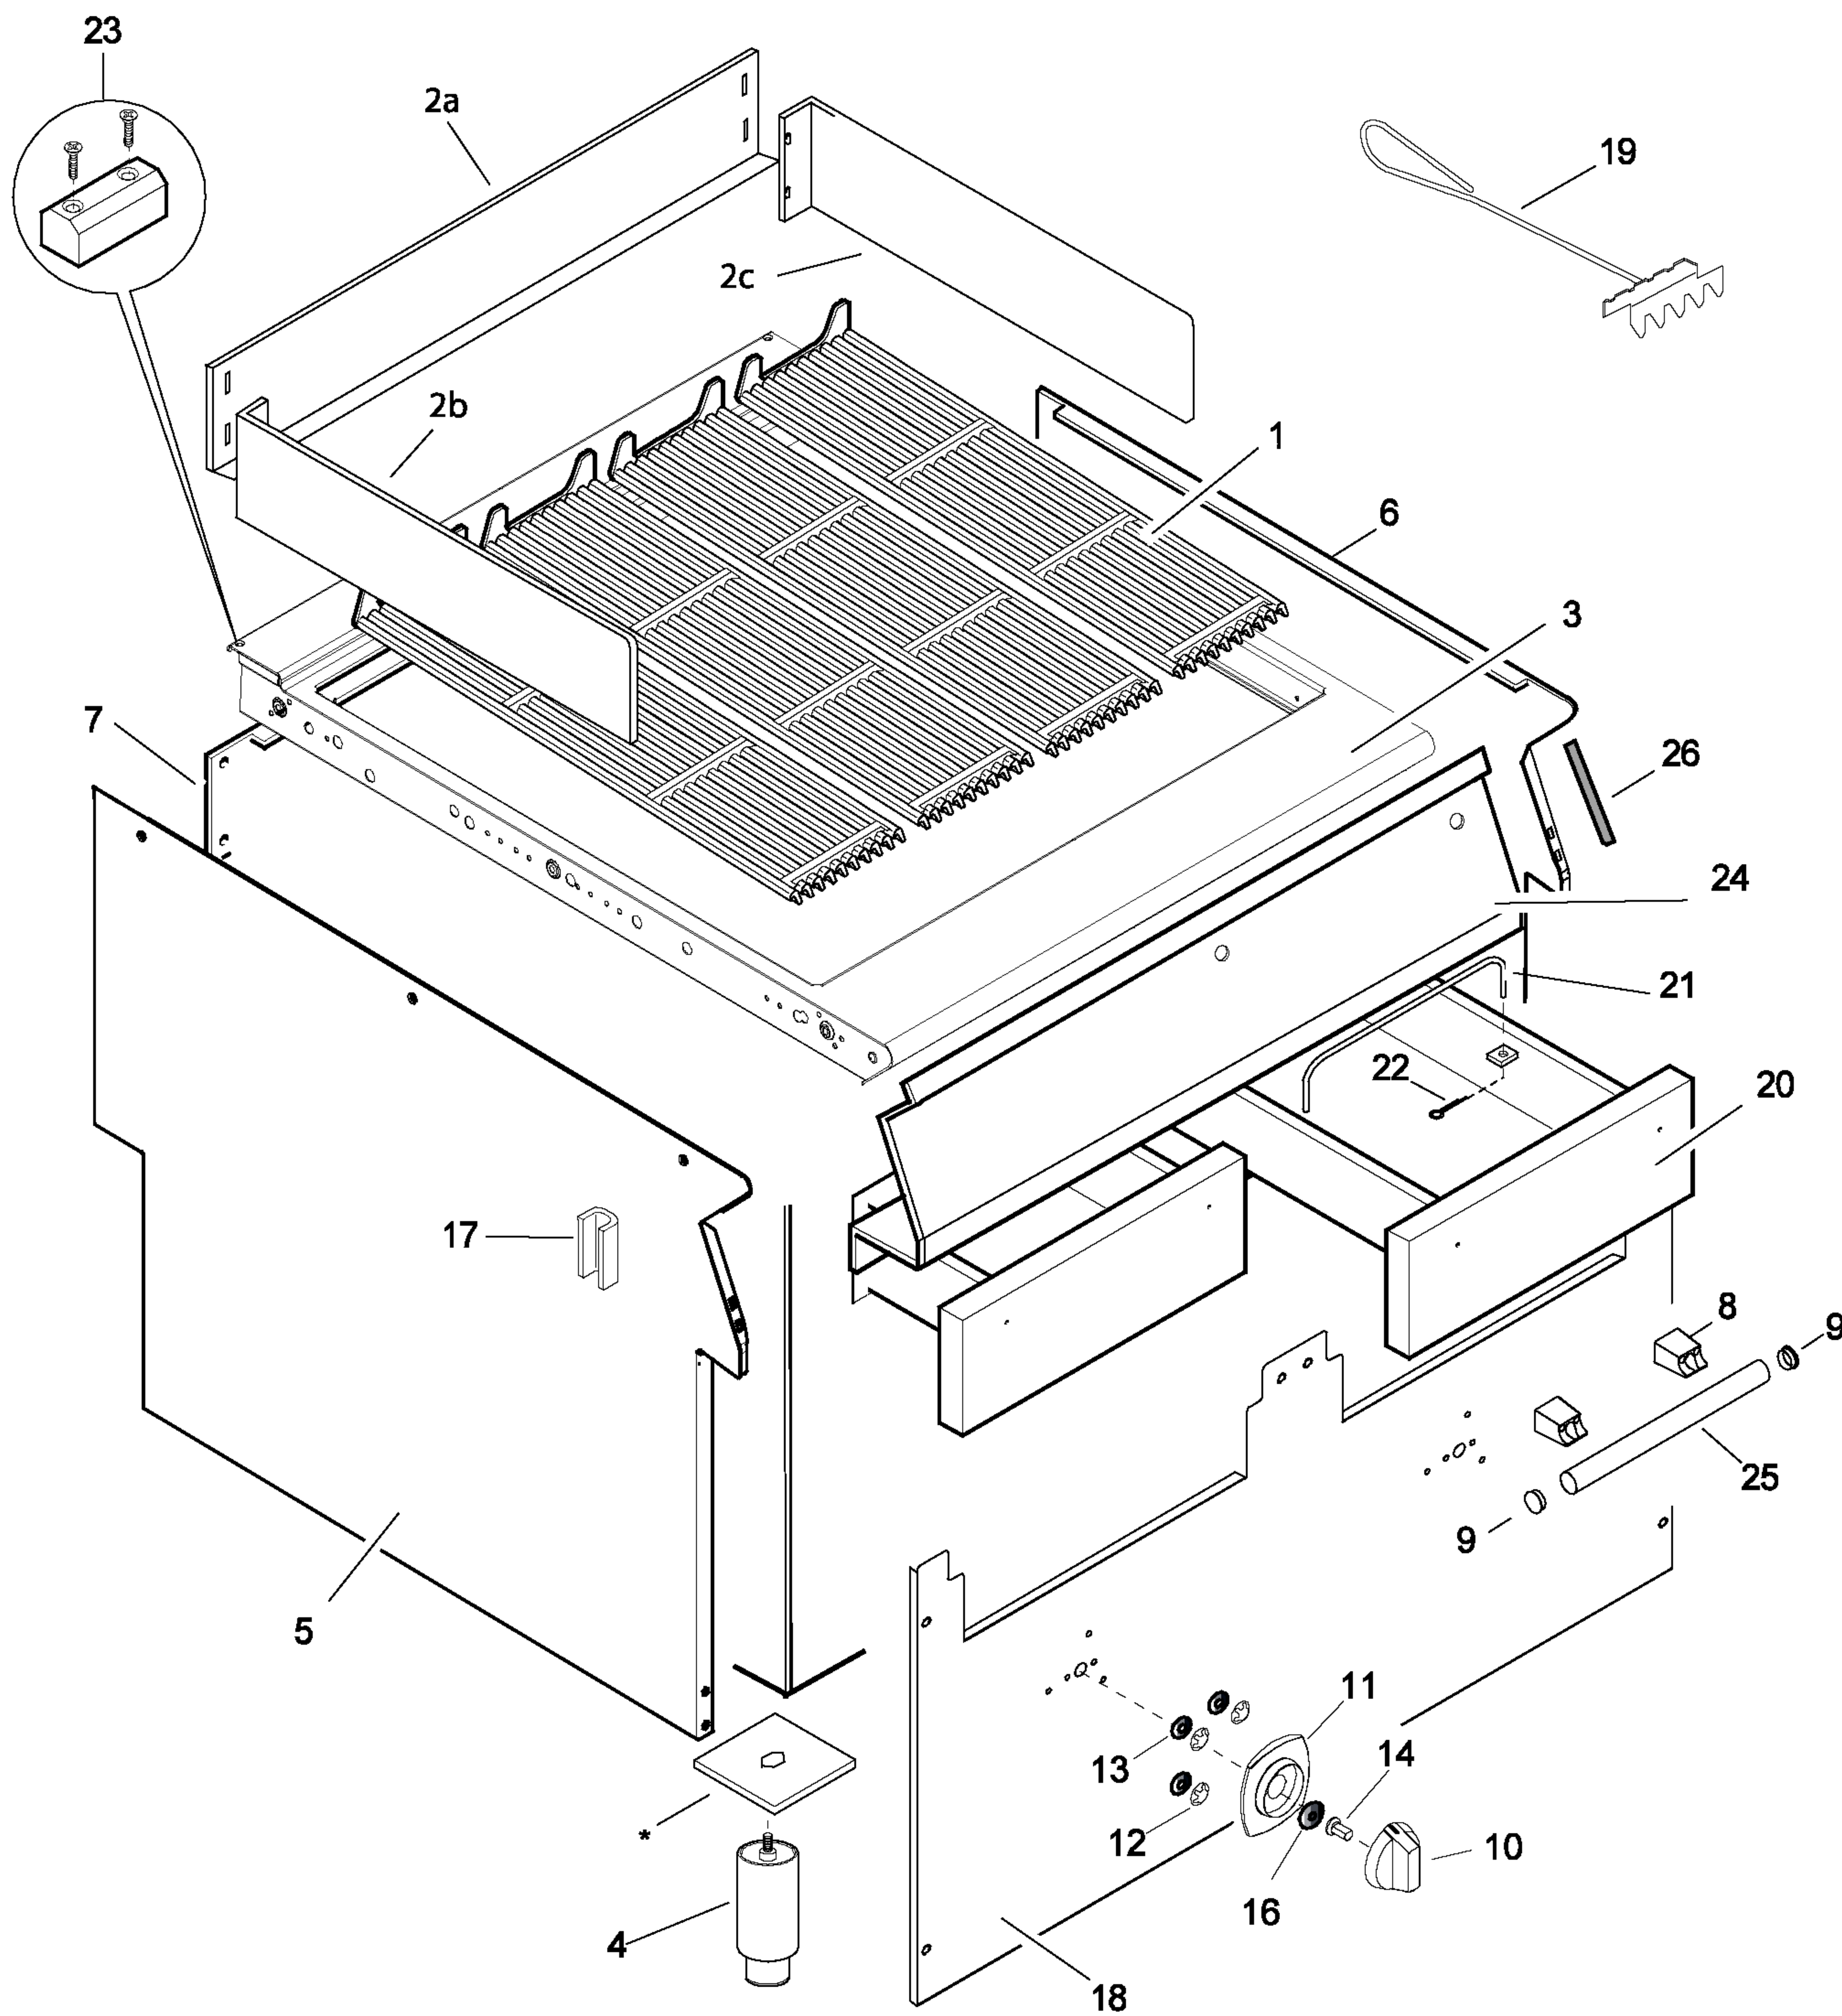

SPARE PARTS CATALOGUE
CATALOGO PARTI DI RICAMBIO
ELECTRIC GRILL E900 XP
GRIGLIA ELETTRICA E900 XP

PNC	Model	Ref	Brand	Version	Notes
391270	E9GREDGCFU	A	ELX	EL	ELECTRIC GRILL 400 MM
391271	E9GREHGCFU	B	ELX	EL	ELECTRIC GRILL 800 MM
392270	Z9GREDGCFU	C	ZAN	EL	ELECTRIC GRILL 400 MM
392271	Z9GREHGCFU	D	ZAN	EL	ELECTRIC GRILL 800 MM
393270	A9GREDGCFU	E	OEM	EL	ELECTRIC GRILL 400 MM
393271	A9GREHGCFU	F	OEM	EL	ELECTRIC GRILL 800 MM

Pag	Index	Indice
2	General componets	Componenti struttura
3	Electric components	Componenti elettrici
4	Spare parts list	Lista ricambi

* =Component on demand / componente a richiesta

** = Bold text = changes / Grassetto = cambiamenti

PAG 1 Document Ed.1 / 09 2014

Doc. **59785T300**

* =Component on demand / componente a richiesta

** = Bold text = changes / Grassetto = cambiamenti

PAG 2 Document Ed.1 / 09 2014

Doc. 59785T300