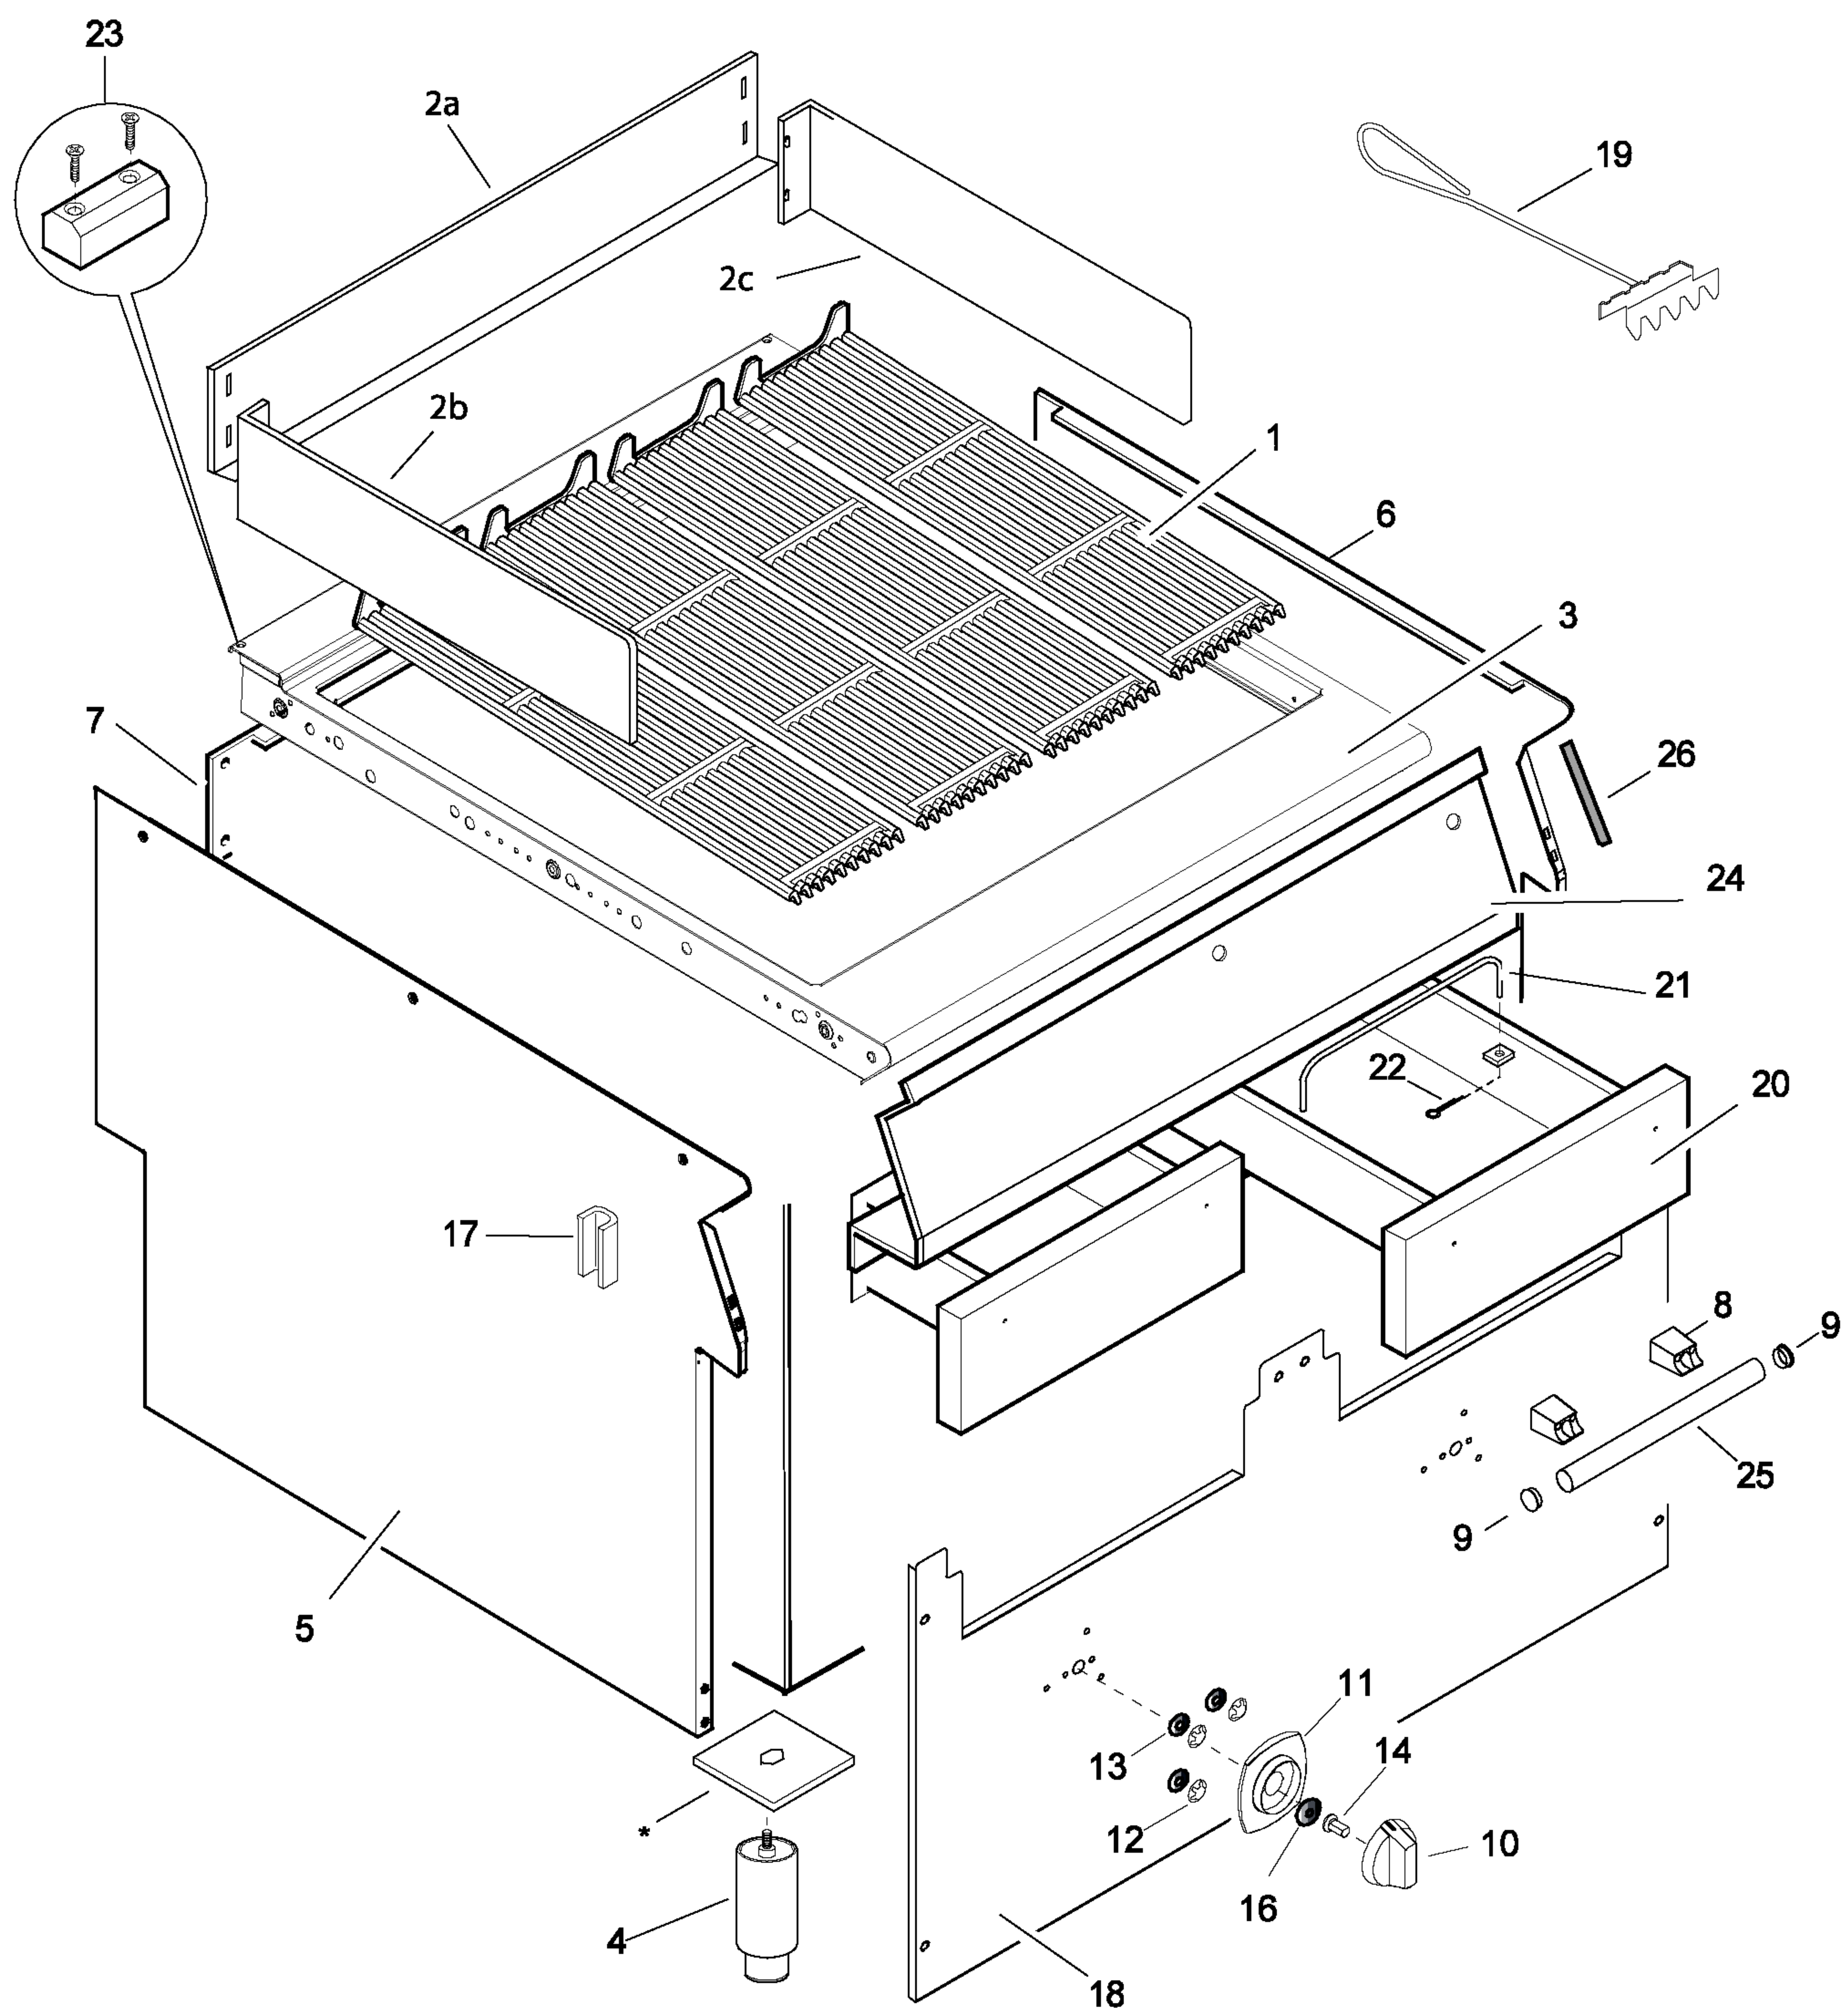

SPARE PARTS CATALOGUE
CATALOGO PARTI DI RICAMBIO
ELECTRIC GRILL E900 XP
GRIGLIA ELETTRICA E900 XP

PNC	Model	Ref	Brand	Version	Notes
391270	E9GREDGCFU	A	ELX	EL	ELECTRIC GRILL 400 MM
391271	E9GREHGCFU	B	ELX	EL	ELECTRIC GRILL 800 MM
392270	Z9GREDGCFU	C	ZAN	EL	ELECTRIC GRILL 400 MM
392271	Z9GREHGCFU	D	ZAN	EL	ELECTRIC GRILL 800 MM
393270	A9GREDGCFU	E	OEM	EL	ELECTRIC GRILL 400 MM
393271	A9GREHGCFU	F	OEM	EL	ELECTRIC GRILL 800 MM

Pag	Index	Indice
2	General componets	Componenti struttura
3	Electric components	Componenti elettrici
4	Spare parts list	Lista ricambi

* =Component on demand / componente a richiesta

** = Bold text = changes / Grassetto = cambiamenti

PAG 1 Document Ed.1 / 09 2014

Doc. **59785T300**

* =Component on demand / componente a richiesta

** = Bold text = changes / Grassetto = cambiamenti

PAG 2 Document Ed.1 / 09 2014

Doc. 59785T300