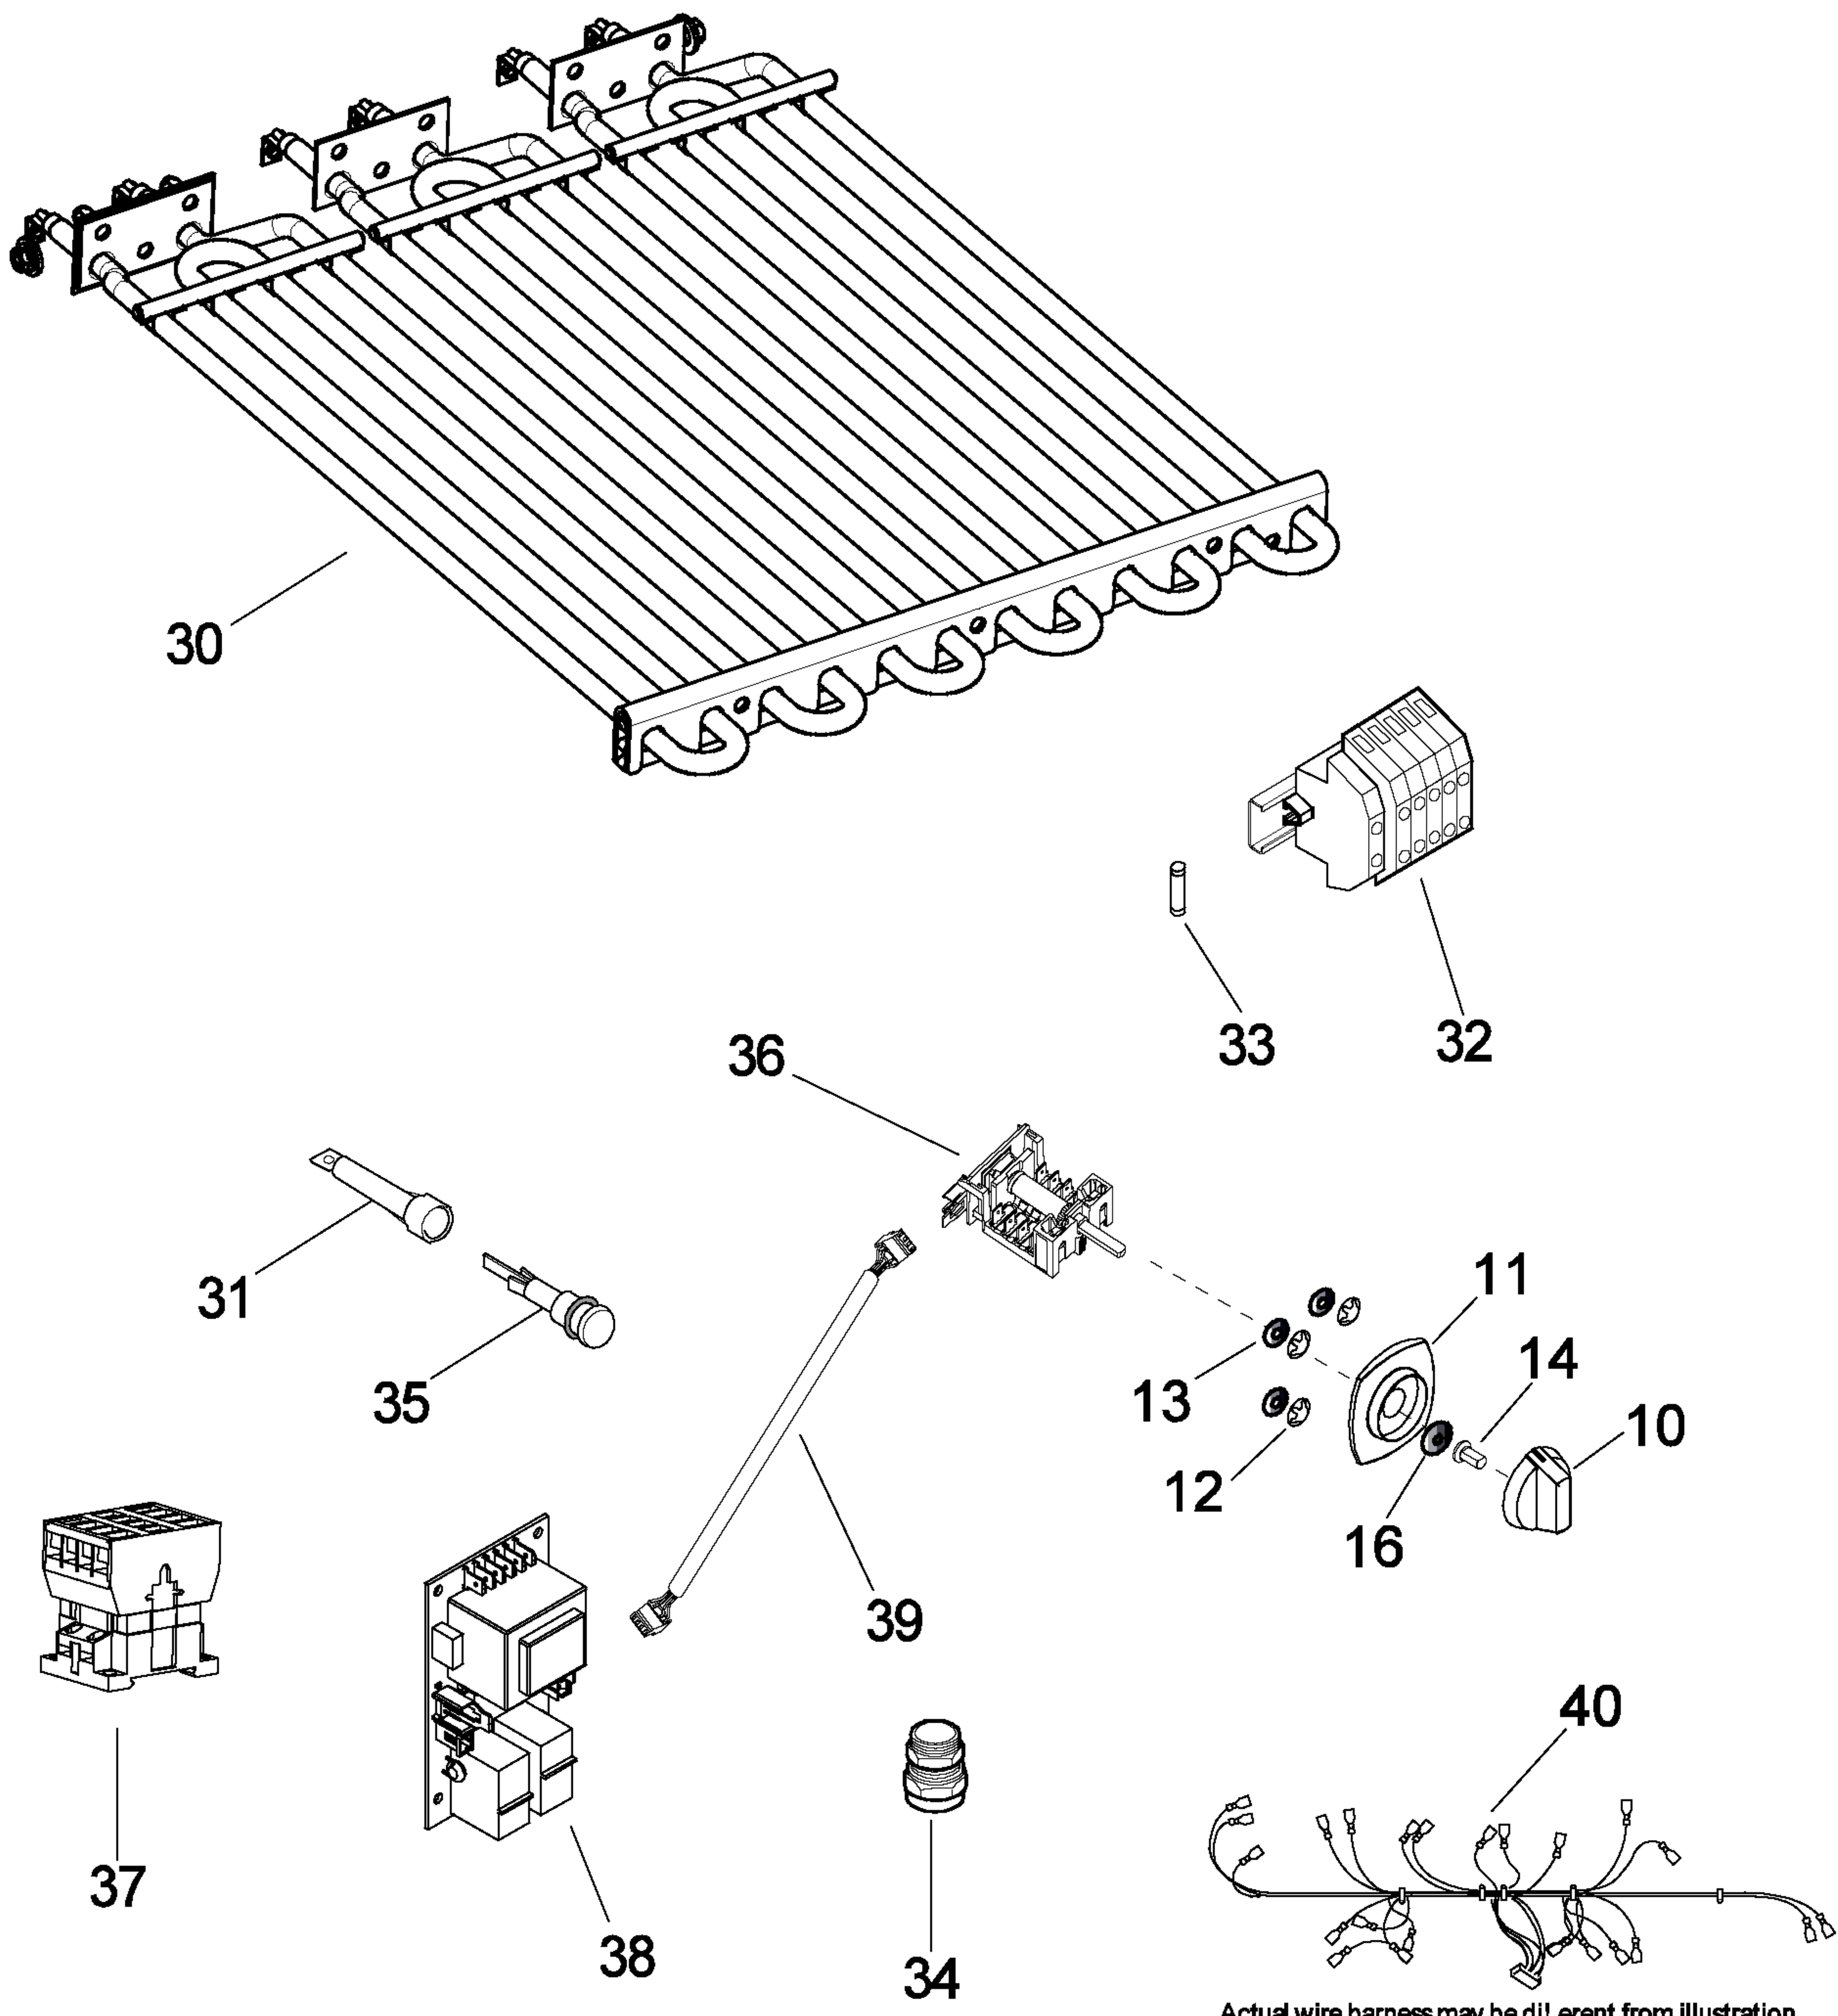

SPARE PARTS CATALOGUE
 CATALOGO PARTI DI RICAMBIO
ELECTRIC GRILL E900 XP
GRIGLIA ELETTRICA E900 XP

PNC	Model	Ref	Brand	Version	Notes
391270	E9GREDGCFU	A	ELX	EL	ELECTRIC GRILL 400 MM
391271	E9GREHGCFU	B	ELX	EL	ELECTRIC GRILL 800 MM
392270	Z9GREDGCFU	C	ZAN	EL	ELECTRIC GRILL 400 MM
392271	Z9GREHGCFU	D	ZAN	EL	ELECTRIC GRILL 800 MM
393270	A9GREDGCFU	E	OEM	EL	ELECTRIC GRILL 400 MM
393271	A9GREHGCFU	F	OEM	EL	ELECTRIC GRILL 800 MM

PAG 1 Document Ed.1 / 09 2014

Doc. **59785T300**

* =Component on demand / componente a richiesta

** = Bold text = changes / Grassetto = cambiamenti

PAG 2 Document Ed.1 / 09 2014

Doc. 59785T300

Actual wire harness may be different from illustration.