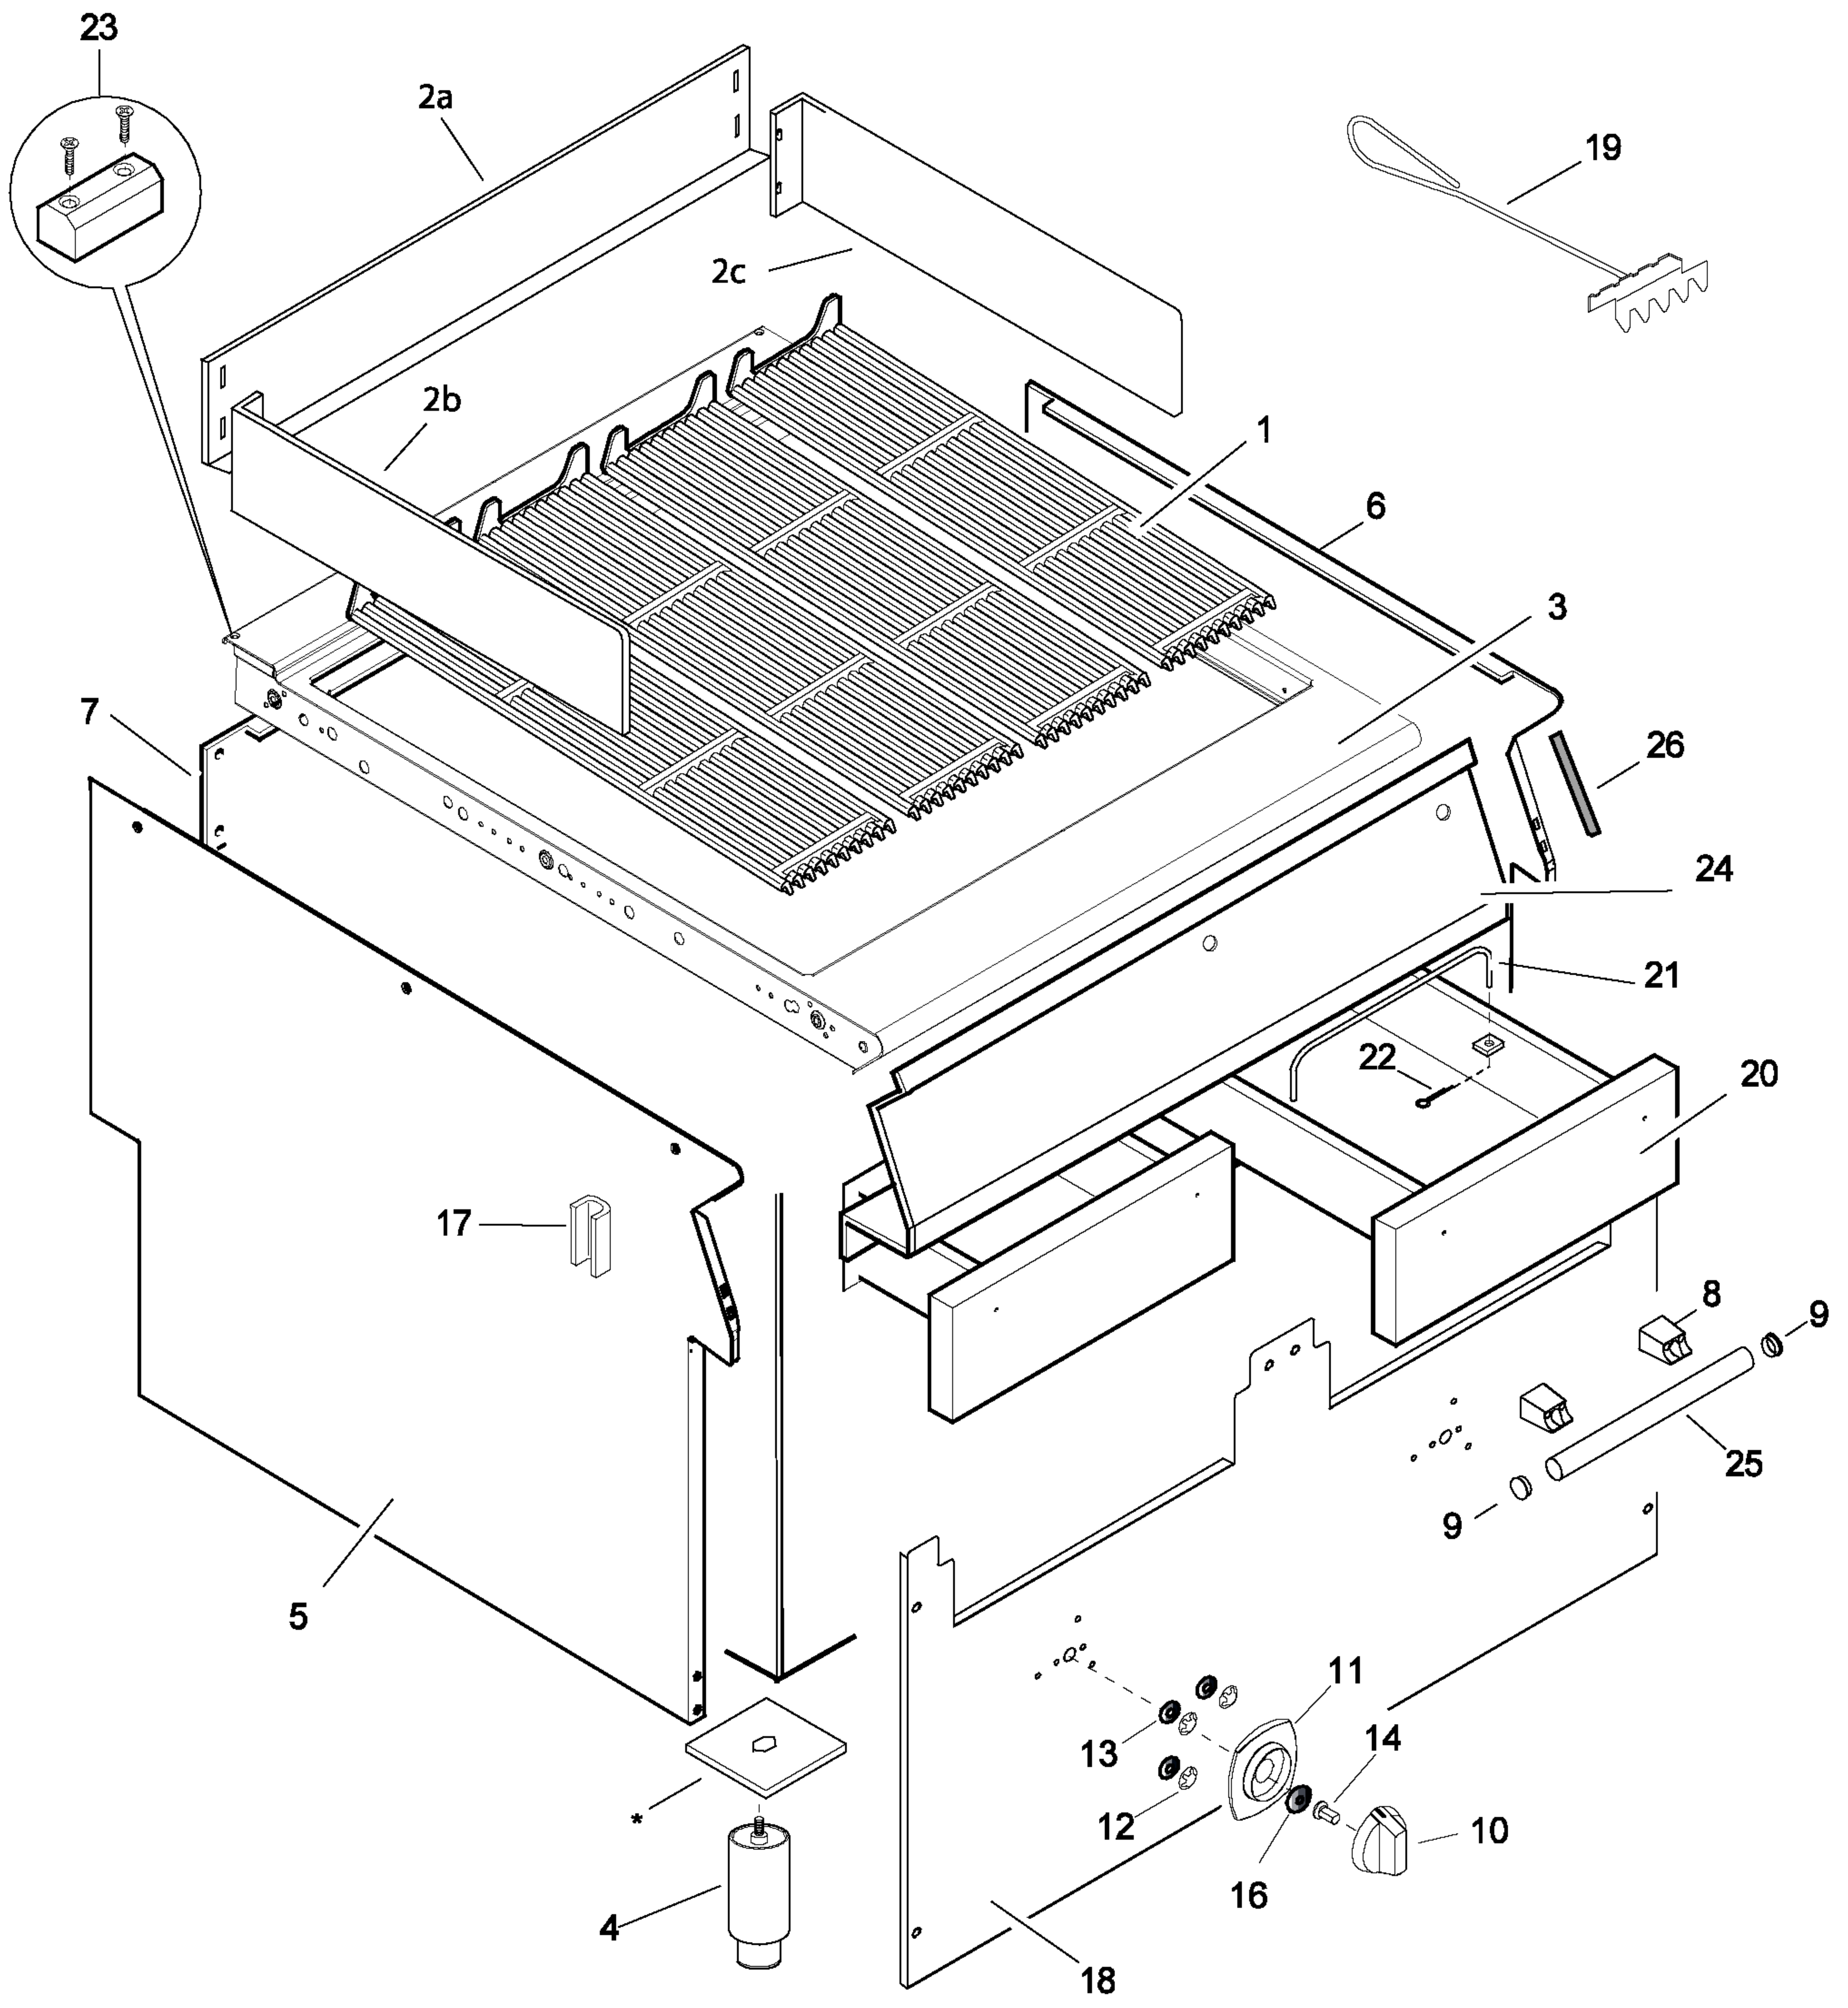

SPARE PARTS CATALOGUE
CATALOGO PARTI DI RICAMBIO
ELECTRIC GRILL E900 XP
GRIGLIA ELETTRICA E900 XP

PNC	Model	Ref	Brand	Version	Notes
391270	E9GREDGCFU	A	ELX	EL	ELECTRIC GRILL 400 MM
391271	E9GREHGCFU	B	ELX	EL	ELECTRIC GRILL 800 MM
392270	Z9GREDGCFU	C	ZAN	EL	ELECTRIC GRILL 400 MM
392271	Z9GREHGCFU	D	ZAN	EL	ELECTRIC GRILL 800 MM
393270	A9GREDGCFU	E	OEM	EL	ELECTRIC GRILL 400 MM
393271	A9GREHGCFU	F	OEM	EL	ELECTRIC GRILL 800 MM

Pag	Index	Indice
2	General componets	Componenti struttura
3	Electric components	Componenti elettrici
4	Spare parts list	Lista ricambi

* =Component on demand / componente a richiesta

** = Bold text = changes / Grassetto = cambiamenti

PAG 1 Document Ed.1 / 09 2014

Doc. **59785T300**

* =Component on demand / componente a richiesta

** = Bold text = changes / Grassetto = cambiamenti

PAG 2 Document Ed.1 / 09 2014

Doc. 59785T300