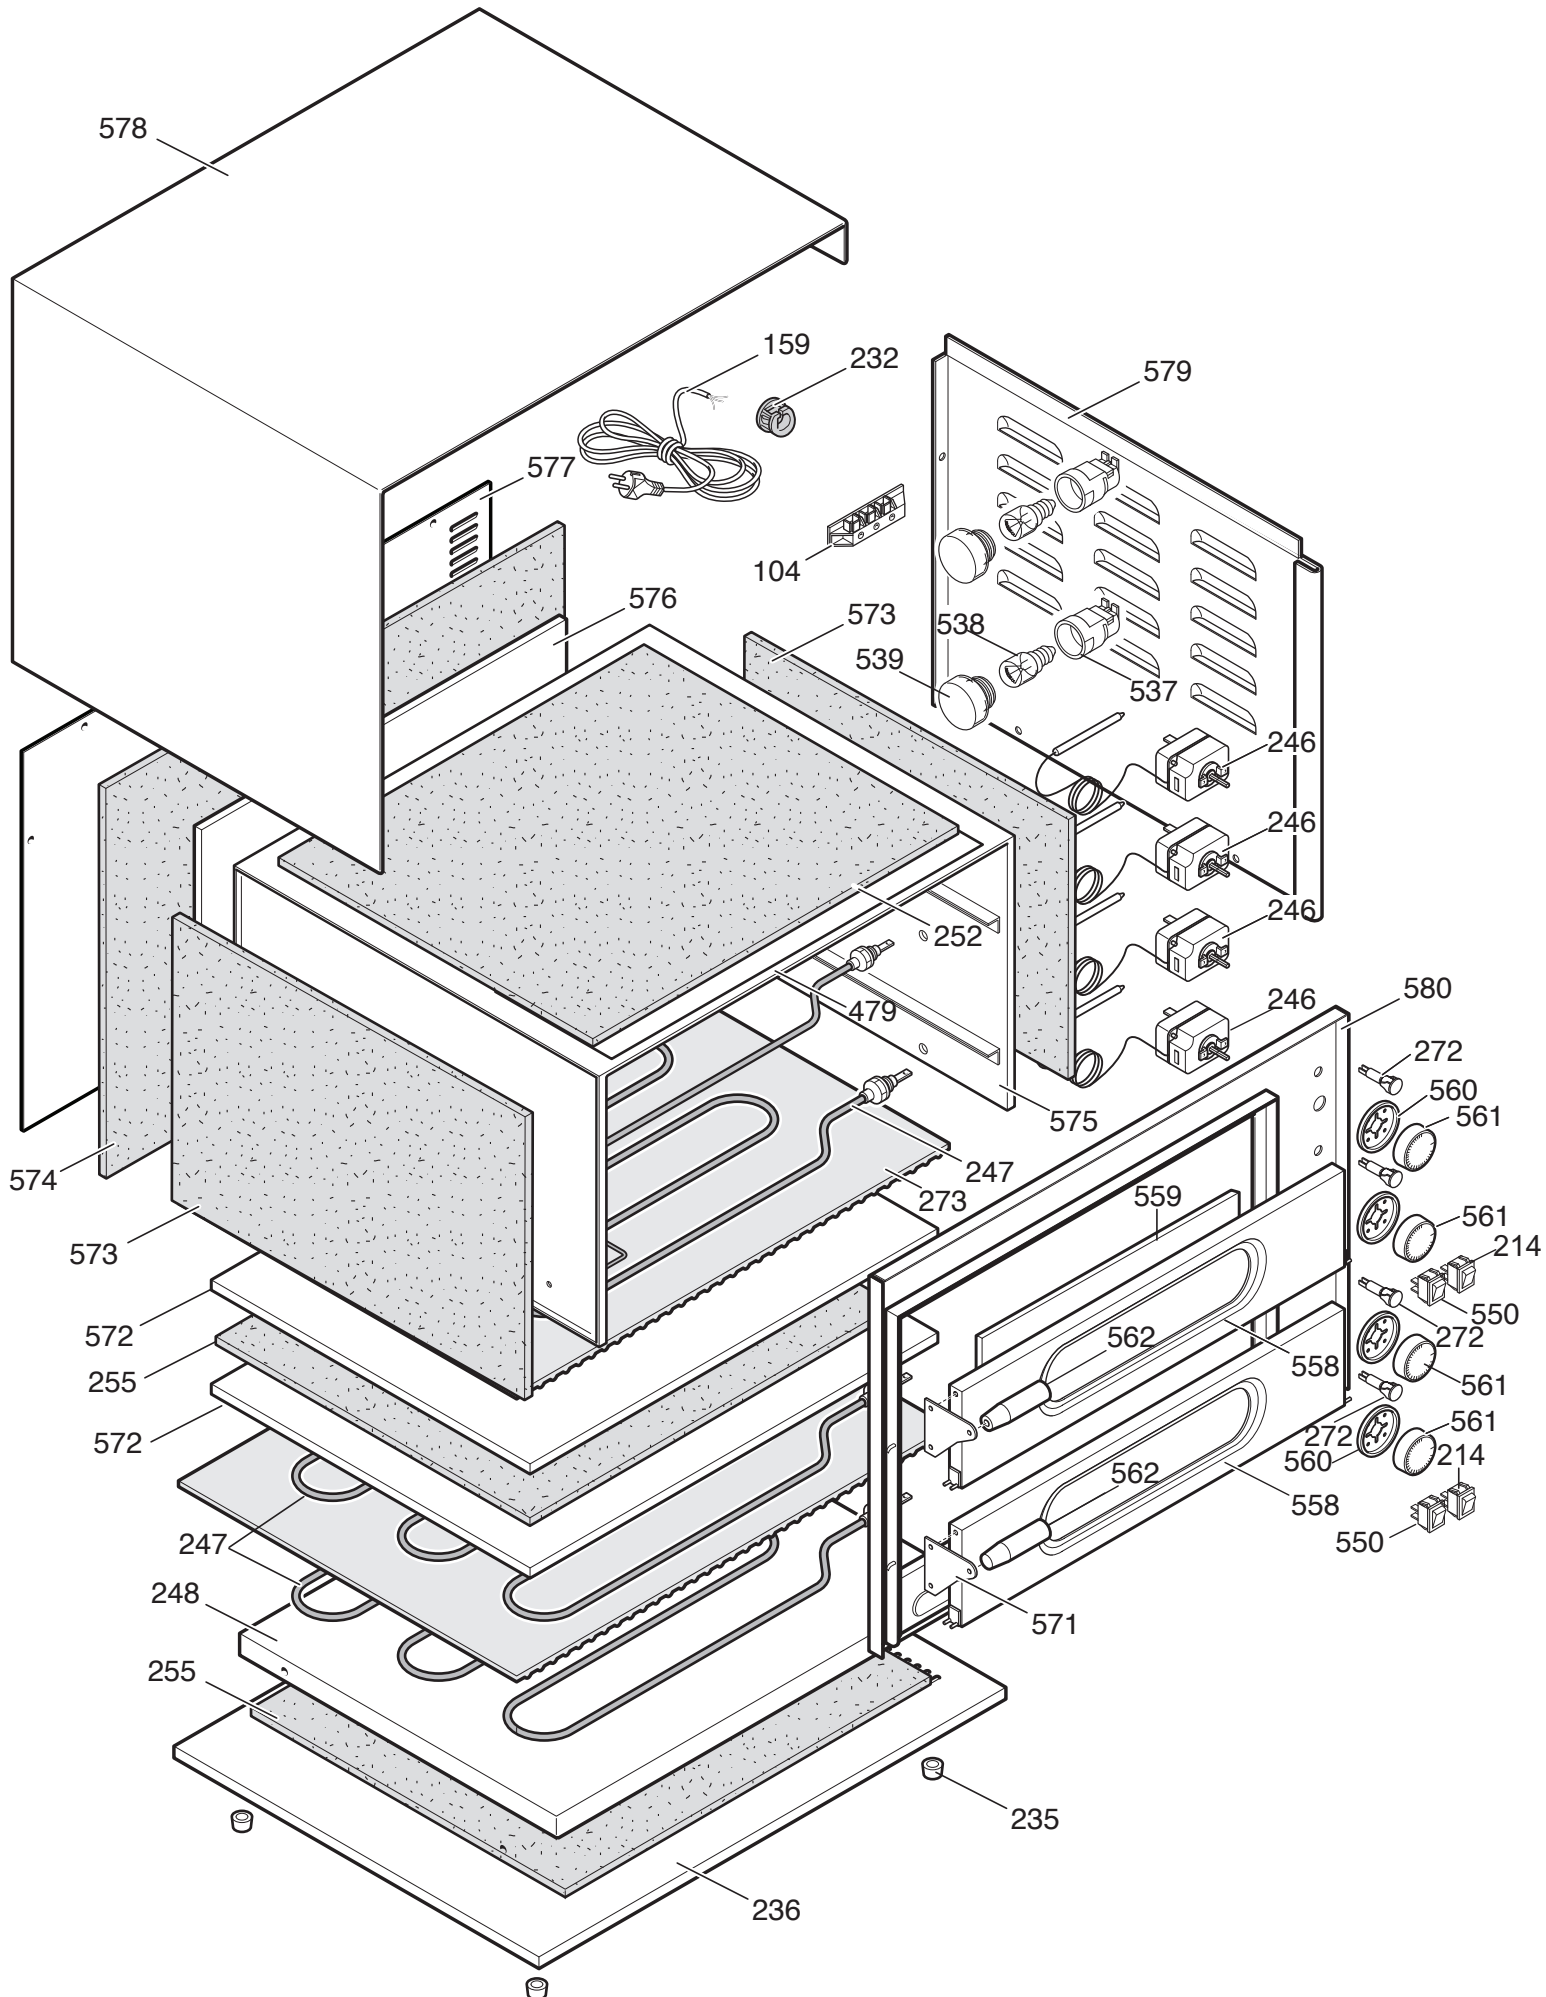

Mod. FP 66RL

**FORNETTI PIZZA**

**ELECTRIC PIZZA OVENS**

**FOURS A PIZZA ELECTRIQUES**

**PIZZA ELKTROÖFEN**

**FP36RL - FP66RL**

POS.	COD. CODE	DESCRIZIONE DESCRIPTION	DESCRIPTION BESCHREIBUNG
104	63.7.0573	Morsettiera 3 poli Bornier 3 pôles	3 Poles terminal board 3 Poles Klemmenbrett
158	63.7.0102	Cavo HO5-RN 3X1 Câble HO5-RN 3X1	Cable HO5-RN 3X1 Kabel H05-RN 3X1
159	63.7.0103	Cavo HO7-RN 3X1,5 Câble HO7-RN 3X1,5	Cable HO7-RN 3X1,5 Kabel H07-RN 3X1,5
214	63.7.0866	Interruttore luminoso 0-1 Interrupteur 0-1	Switch 0-1 Schalter 0-1
232	63.7.0541	Passacavo PA 107 Guide-câble PA 107	Cable guide PA 107 Kabelführung PA 107
235	63.6.0015	Piedino conico Pied conique	Conical foot Kegelfuß
236		Fondo Fond	Bottom Boden
246	63.7.0635	Termostato monofase 50°-330° Thermostat 50°-330° Monophasé	Single phase thermostat 50°-330° Einphasiger thermostat °50°-330°
247	63.7.1088	Resistenza 800W/230V Résistance 800W/230V	Heating element 800W/230V Heizkörper 800W/230V
248		Copertura isolamento fondo Couverture isolation fond	Bottom insulation cover Bodenisolierung Bedeckung
252	63.6.1054	Isolamento superiore FP Isolation supérieure FP	Insulation upper-side FP Isolierung Oberseite FP
255	63.6.1057	Isolamento inferiore e medio FP Isolation fond FP	Insulation botton FP Isolierung Rückseite FP
272	63.7.0811	Lampada spia funzionamento Témoin appareil en marche	Appliance operating warning light Kontrollampe für die Betriebsanzeige
273	63.6.7401	Piastra refrattaria Plat de réfractarie	Stone plate Schamottplatten
479	63.6.1091	Fibraceramica Fibre céramique	Ceramic fiber Keramische Faser
537	63.7.0953	Portalampada Ampoule-douille	Bulb-socket Birneeinfaßung
538	63.7.0954	Lampadina Ampoule	Light bulb Lichtbirne
539	63.7.0955	Calotta lampada Ampoule de chapeau	Cap light bulb Kappe Lichtbirne
550	63.7.0865	Interruttore luce Interrupteur lumière	Light switch Licht Schalter
558	63.1.2702	Porta con vetro FP 36RL-66RL Porte avec fenêtre FP 36RL-66RL	Door with window FP 36RL-66RL Tür mit Fenster FP 36RL-66RL
559	63.6.7041	Vetro FP 36RL-66RL-84RL-88RL Verre FP 36RL-66RL-84RL-88RL	Glass FP 36RL-66RL-84RL-88RL Glas FP 36RL-66RL-84RL88RL
560	63.6.0260	Ghiera metallica Collier de serrage	Ring nut Zwinge
561	63.6.0270	Manopola 50°-330°C Manette 50°-330°C	Knob 50°-330°C Schaltknopf 50°-330°C
562	63.6.0102	Impugnatura L65 Poignée L65	Handgrip L65 Handgriff L65
563	63.6.1060	Isolamento DX e SX FP 36RL Isolation Droite et Gauche FP 36RL	Insulation right and left FP36RL Isolierung Rechts und Links FP 36RL
564	63.6.1061	Isolamento schiena FP36RL Isolation dos FP 36RL	Insulation back side FP 36RL Isolierung Rückseite FP 36RL
565		Involucro camera FP 36RL Carcasse chambre FP 36RL	Chamber body FP 36RL Kammergehäuse FP 36RL
566		Schiena camera FP 36RL Dos chambre FP 36RL	Chamber back side FP 36RL Kammer Rückseite FP 36RL