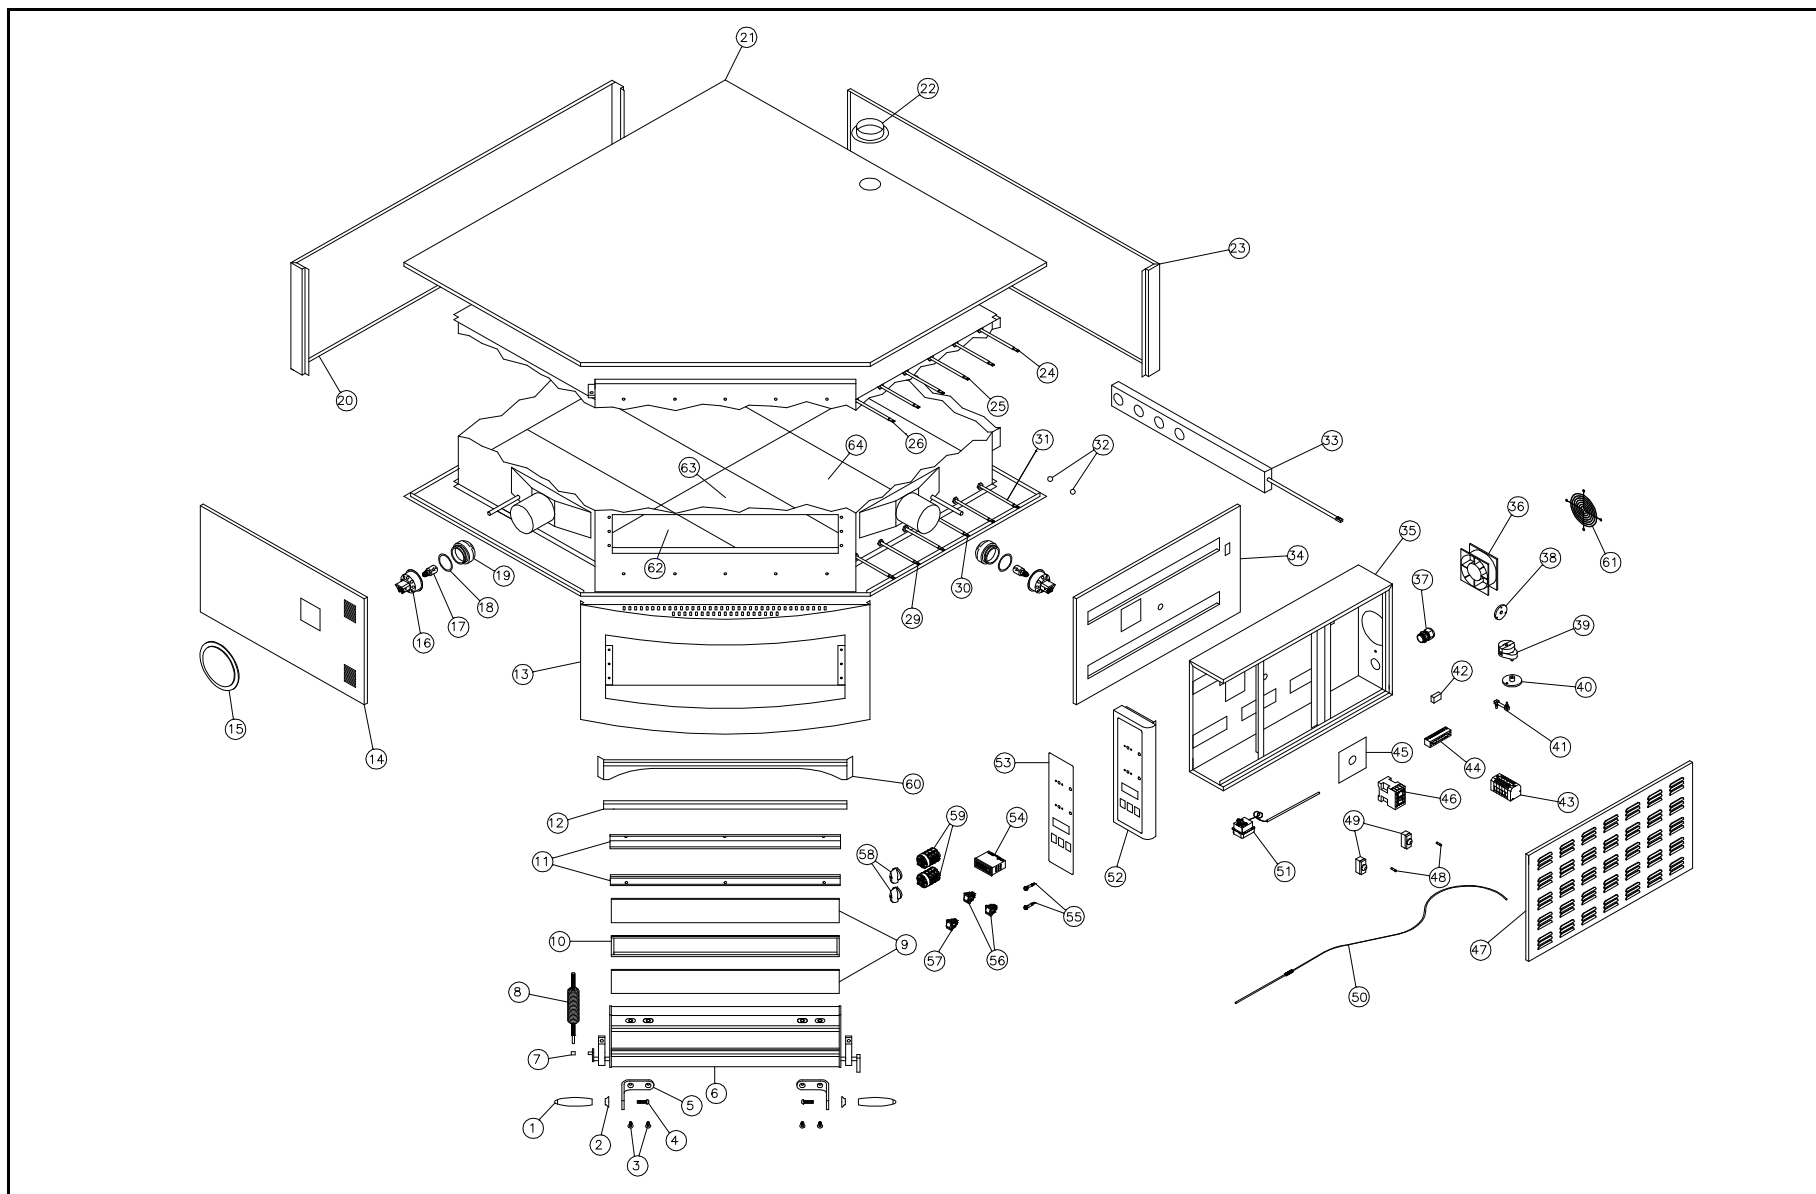

CUPPONE F.Ili S.r.l.

LISTINO RICAMBI

FORNI ELETTRICI A CONTROLLO MECCANICO

EVOLUTION

GENNAIO 2008

CUPPONE F.Ili S.r.l.

POS.	CODICE	DESCRIZIONE	POS.	CODICE	DESCRIZIONE
1	91510000	Manopola con inserto rossa	17	91310205	Lampada alogena E14 40W 230V
2	91510050	Rondella salvamani rossa	18	91410000	Ghiera metallica portalamпада
3	91110015	Vite TPSE 6x20 inox	19	91610021	Globetto portalamпада grande
4	91110007	Vite TBE M12x30 inox	20	92012100	Fianco sinistro EV835/1
5	92012065	Maniglia cromata porta EV	20	92012105	Fianco sinistro EV835/2
6	92022060	Porta completa EV	21	92012090	Coperchio EV
7	92032010	Boccola in bronzo porta EV	22	92312030	Ghiera D.80
8	92012240	Molla porta EV	23	92012110	Fianco destro EV835/1
9	91610002	Vetro ceramico 713x93	23	92012115	Fianco destro EV835/2
10	92033070	Distanziale vetro porta EV	24	91711072	Resistenza sup. post. EV 230V 2400W
11	92033080	Fermavetro porta EV	25	91711071	Resistenza sup. interm. EV 230V 2400W
12	92013500	Guarnizione porta EV	26	91711070	Resistenza sup. ant. EV 230V 2600W
13	92012080	Facciata completa EV835/1	29	91711060	Resistenza inf. ant. EV 230V 1600W
13	92012085	Facciata completa EV835/2	30	91711061	Resistenza inf. interm. EV 230V 1400W
14	92012120	Pannello laterale sinistro EV835/1	31	91711062	Resistenza inf. post. EV 230V 1400W
14	92012125	Pannello laterale sinistro EV835/2	32	91410030	Sfera camino EV
15	92012140	Plafoniera inox EV	33	92012020	Scorrevole camino EV
16	91310186	Portalamпада E14 grande	34	92012130	Intercapedine EV835/1