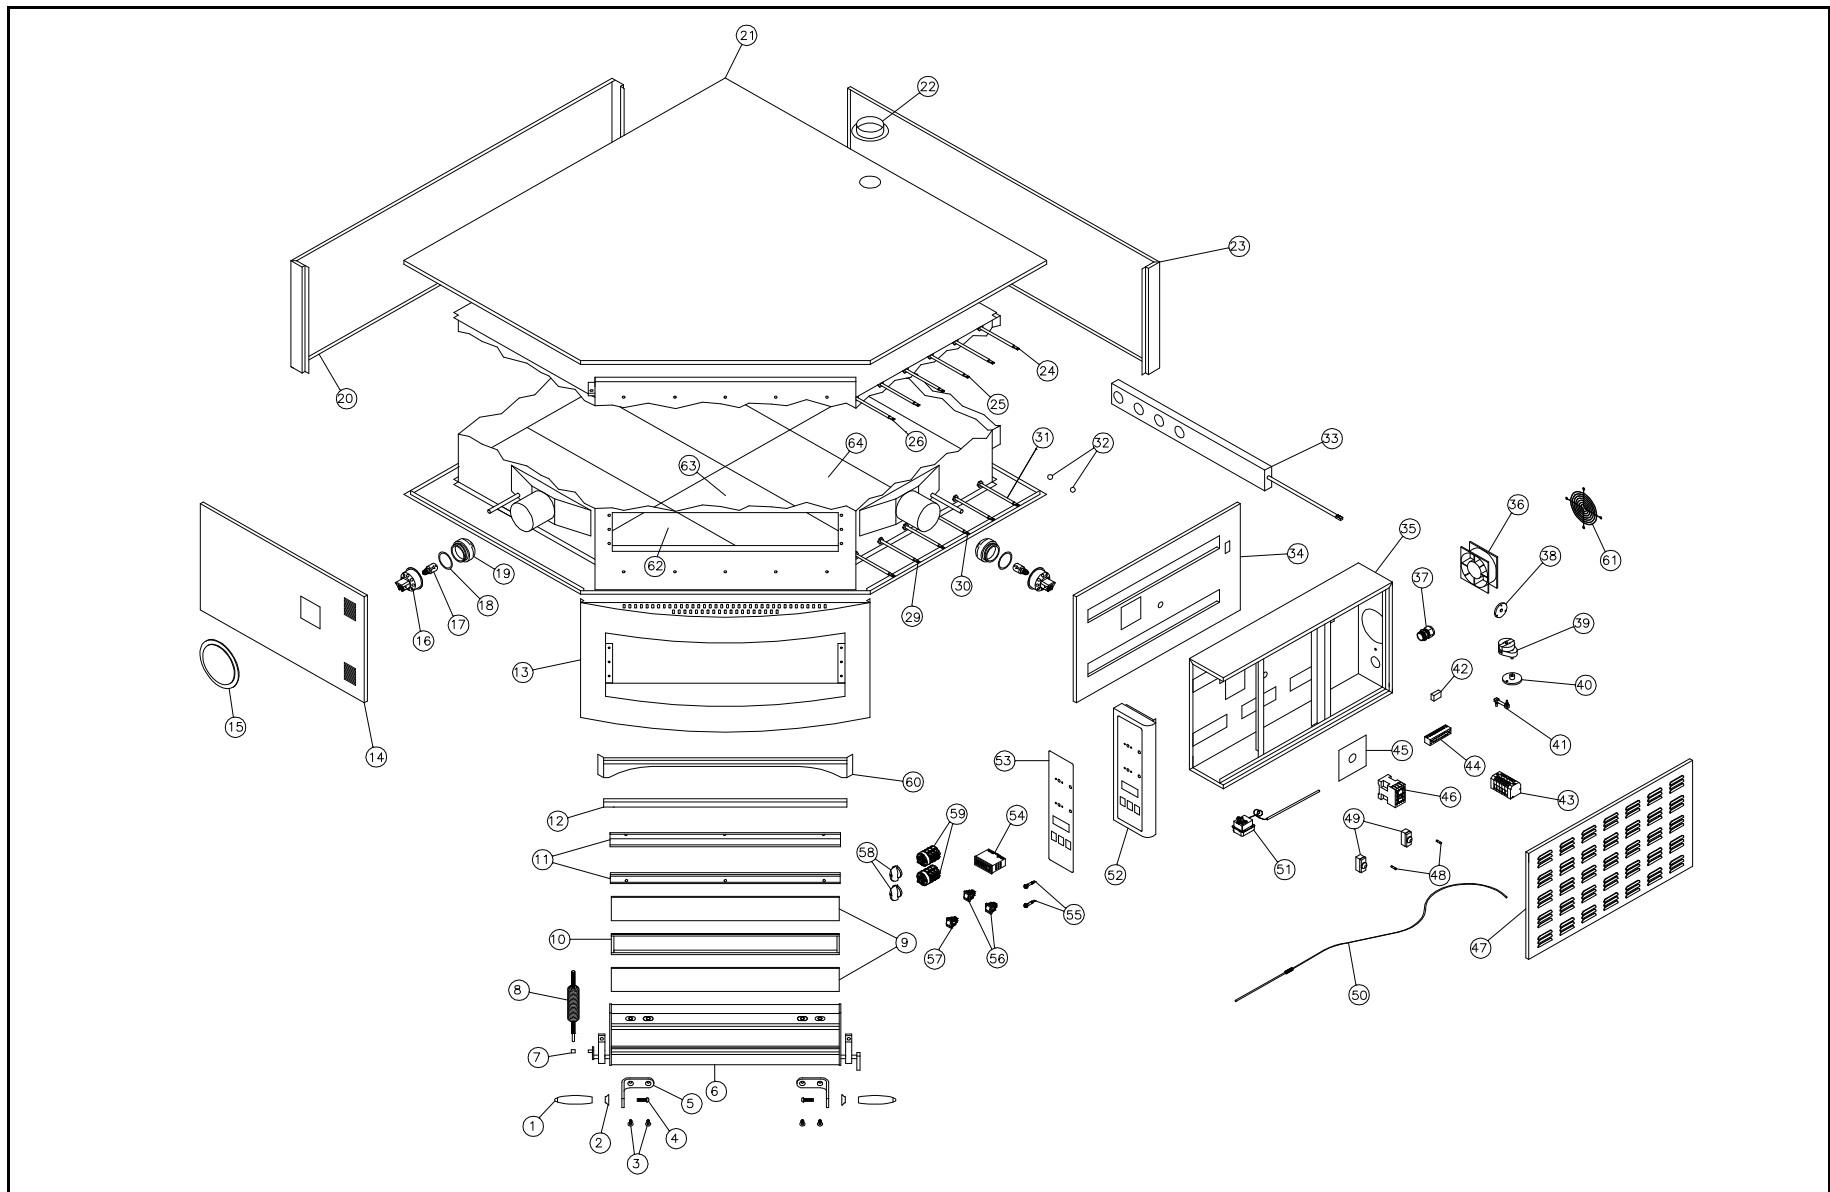

CUPPONE F.Ili S.r.l.

LISTINO RICAMBI

FORNI ELETTRICI A CONTROLLO MECCANICO

EVOLUTION

GENNAIO 2008

CUPPONE F.Ili S.r.l.

POS.	CODICE	DESCRIZIONE	POS.	CODICE	DESCRIZIONE
1	91510000	Manopola con inserto rossa	17	91310205	Lampada alogena E14 40W 230V
2	91510050	Rondella salvamani rossa	18	91410000	Ghiera metallica portalamпада
3	91110015	Vite TPSE 6x20 inox	19	91610021	Globetto portalamпада grande
4	91110007	Vite TBE M12x30 inox	20	92012100	Fianco sinistro EV835/1
5	92012065	Maniglia cromata porta EV	20	92012105	Fianco sinistro EV835/2
6	92022060	Porta completa EV	21	92012090	Coperchio EV
7	92032010	Boccola in bronzo porta EV	22	92312030	Ghiera D.80
8	92012240	Molla porta EV	23	92012110	Fianco destro EV835/1
9	91610002	Vetro ceramico 713x93	23	92012115	Fianco destro EV835/2
10	92033070	Distanziale vetro porta EV	24	91711072	Resistenza sup. post. EV 230V 2400W
11	92033080	Fermavetro porta EV	25	91711071	Resistenza sup. interm. EV 230V 2400W
12	92013500	Guarnizione porta EV	26	91711070	Resistenza sup. ant. EV 230V 2600W
13	92012080	Facciata completa EV835/1	29	91711060	Resistenza inf. ant. EV 230V 1600W
13	92012085	Facciata completa EV835/2	30	91711061	Resistenza inf. interm. EV 230V 1400W
14	92012120	Pannello laterale sinistro EV835/1	31	91711062	Resistenza inf. post. EV 230V 1400W
14	92012125	Pannello laterale sinistro EV835/2	32	91410030	Sfera camino EV
15	92012140	Plafoniera inox EV	33	92012020	Scorrevole camino EV
16	91310186	Portalamпада E14 grande	34	92012130	Intercapedine EV835/1