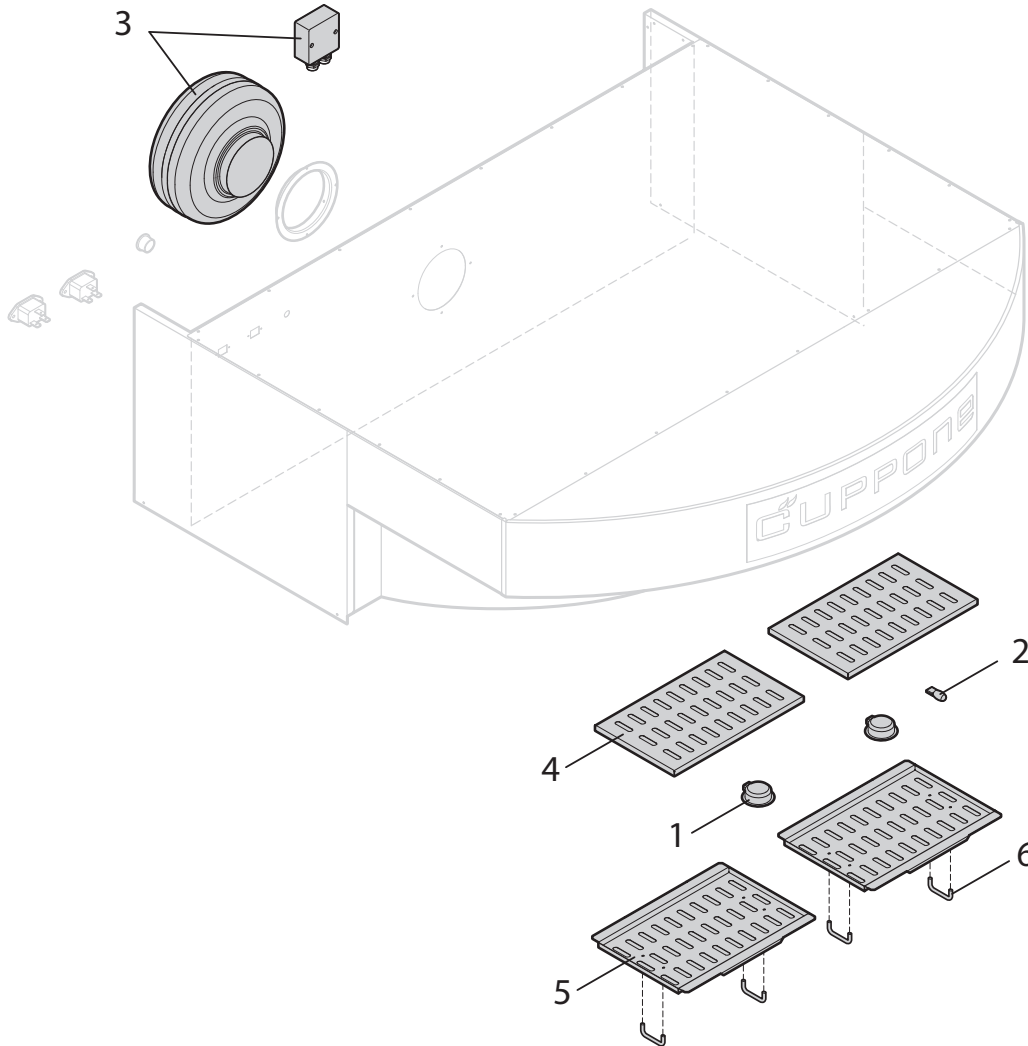

Parti di ricambio
Spare parts
Ersatzteile

GT140 - GT110

Nr.	Codice Code	Descrizione	Description	Beschreibung	Q.
1	91310184	Portalampada G9 25W	Lamp holder G9 25W	Glühbirnenfassung G9 25W	2
2	91310207	Lampada alogena 25W - G9 Baionetta	Halogen lamp 25W - G9 Bayonet lamp	Halogenlampe 25W - G9 Bajonett	2
3	91310330	Aspiratore centrifugo VT150	Centrifugal extraction fan VT150	Zentrifugalgebläse VT150	1
4	92314501	Filtro interno cappa Giotto 140-110	Giotto 140-110 hood internal filter	Interner Filter Dunstabzugshaube Giotto 140-110	2
5	92314506	Filtro esterno cappa Giotto 140-110	Giotto 140-110 hood external filter	Äußerer Filter Dunstabzugshaube Giotto 140-110	2
6	91410371	Maniglietta inox per filtri	Stainless steel filter handle	Edelstahlgriff für Filter	4