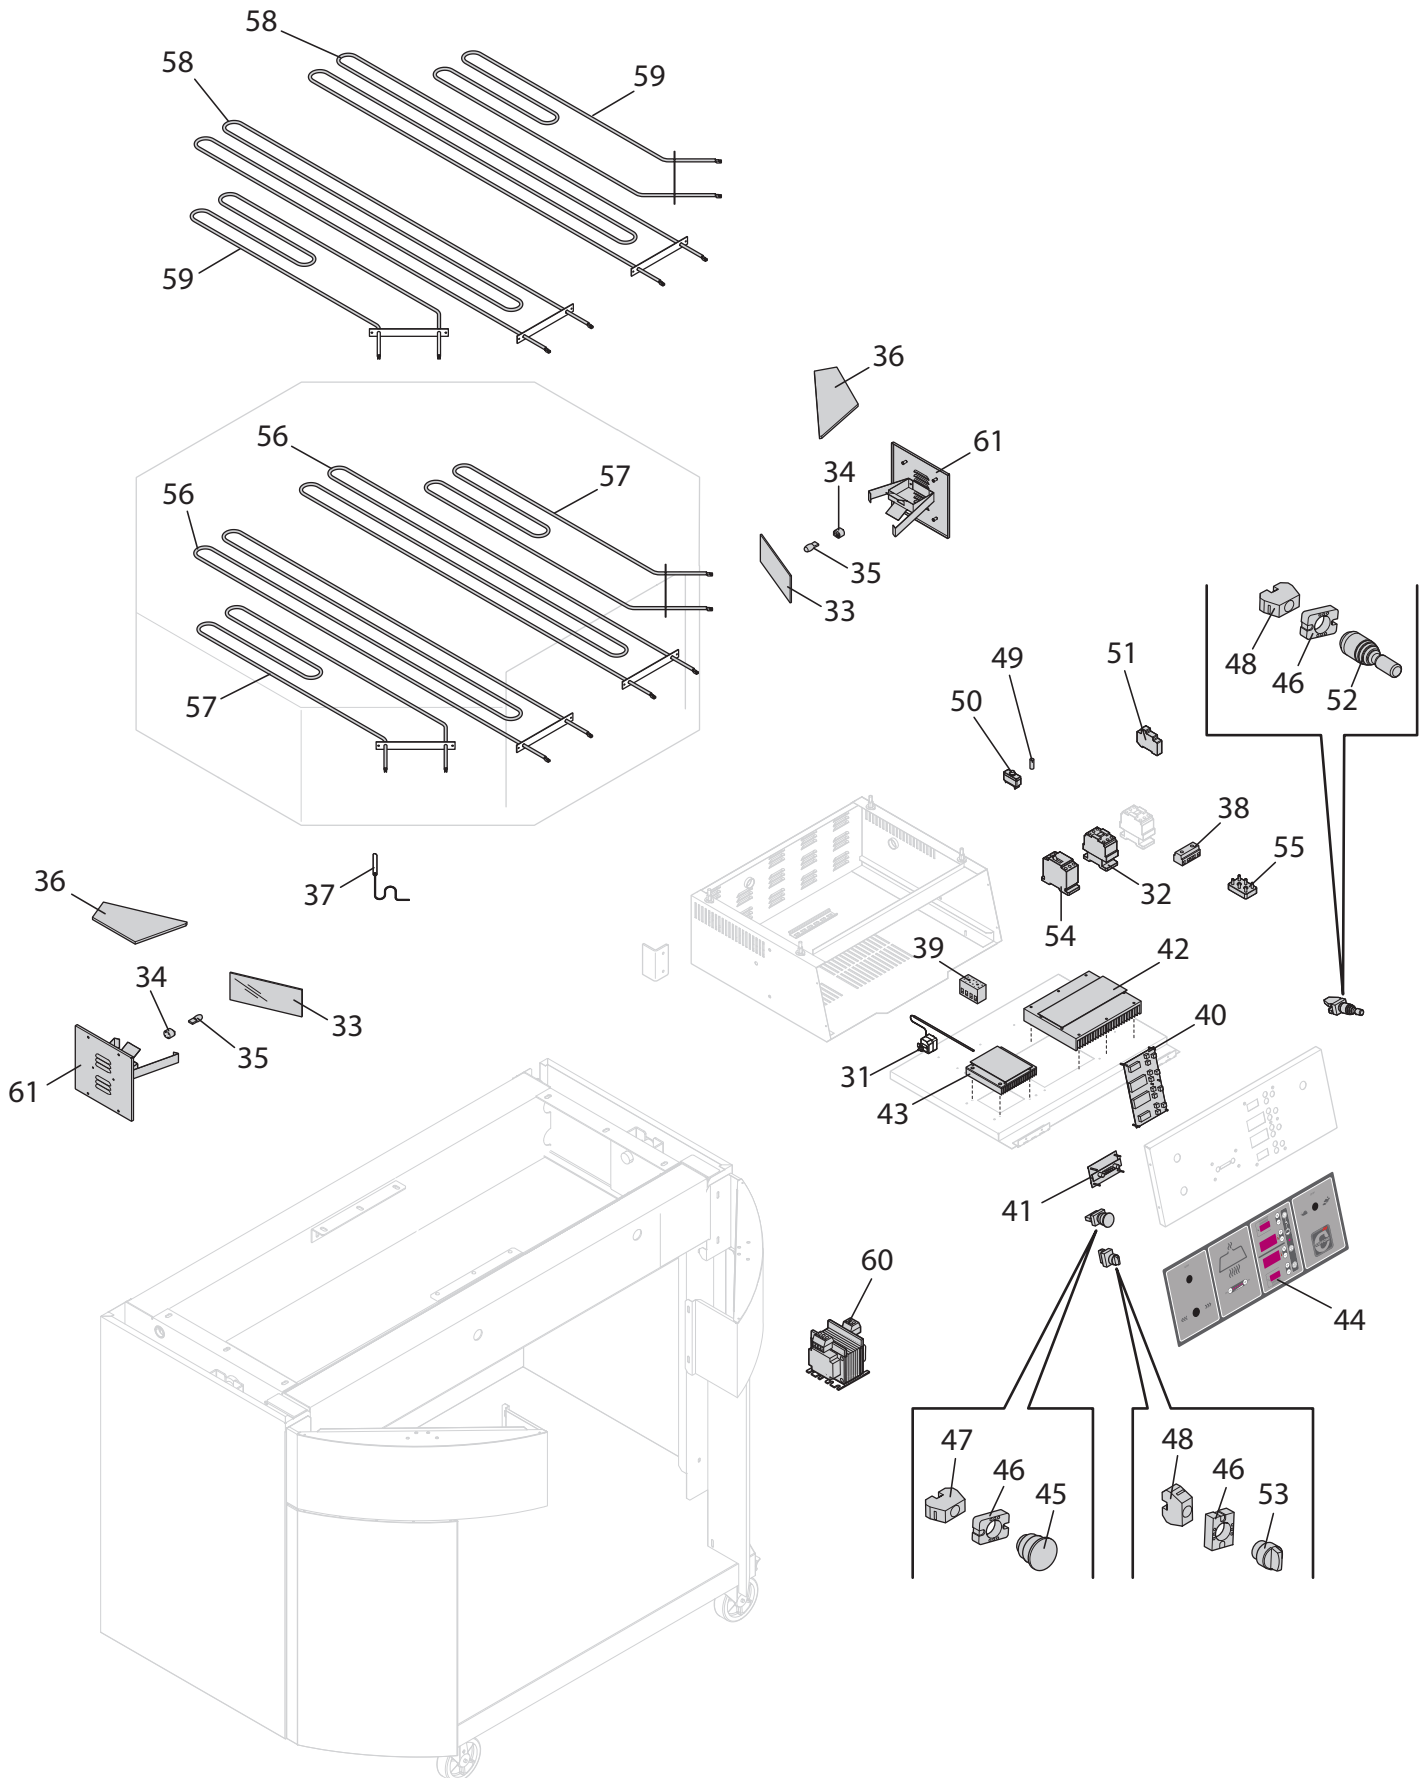

Parti di ricambio
Spare parts
Ersatzteile

GT140 - GT110

Parti di ricambio

Spare parts

Ersatzteile

GT140 - GT110