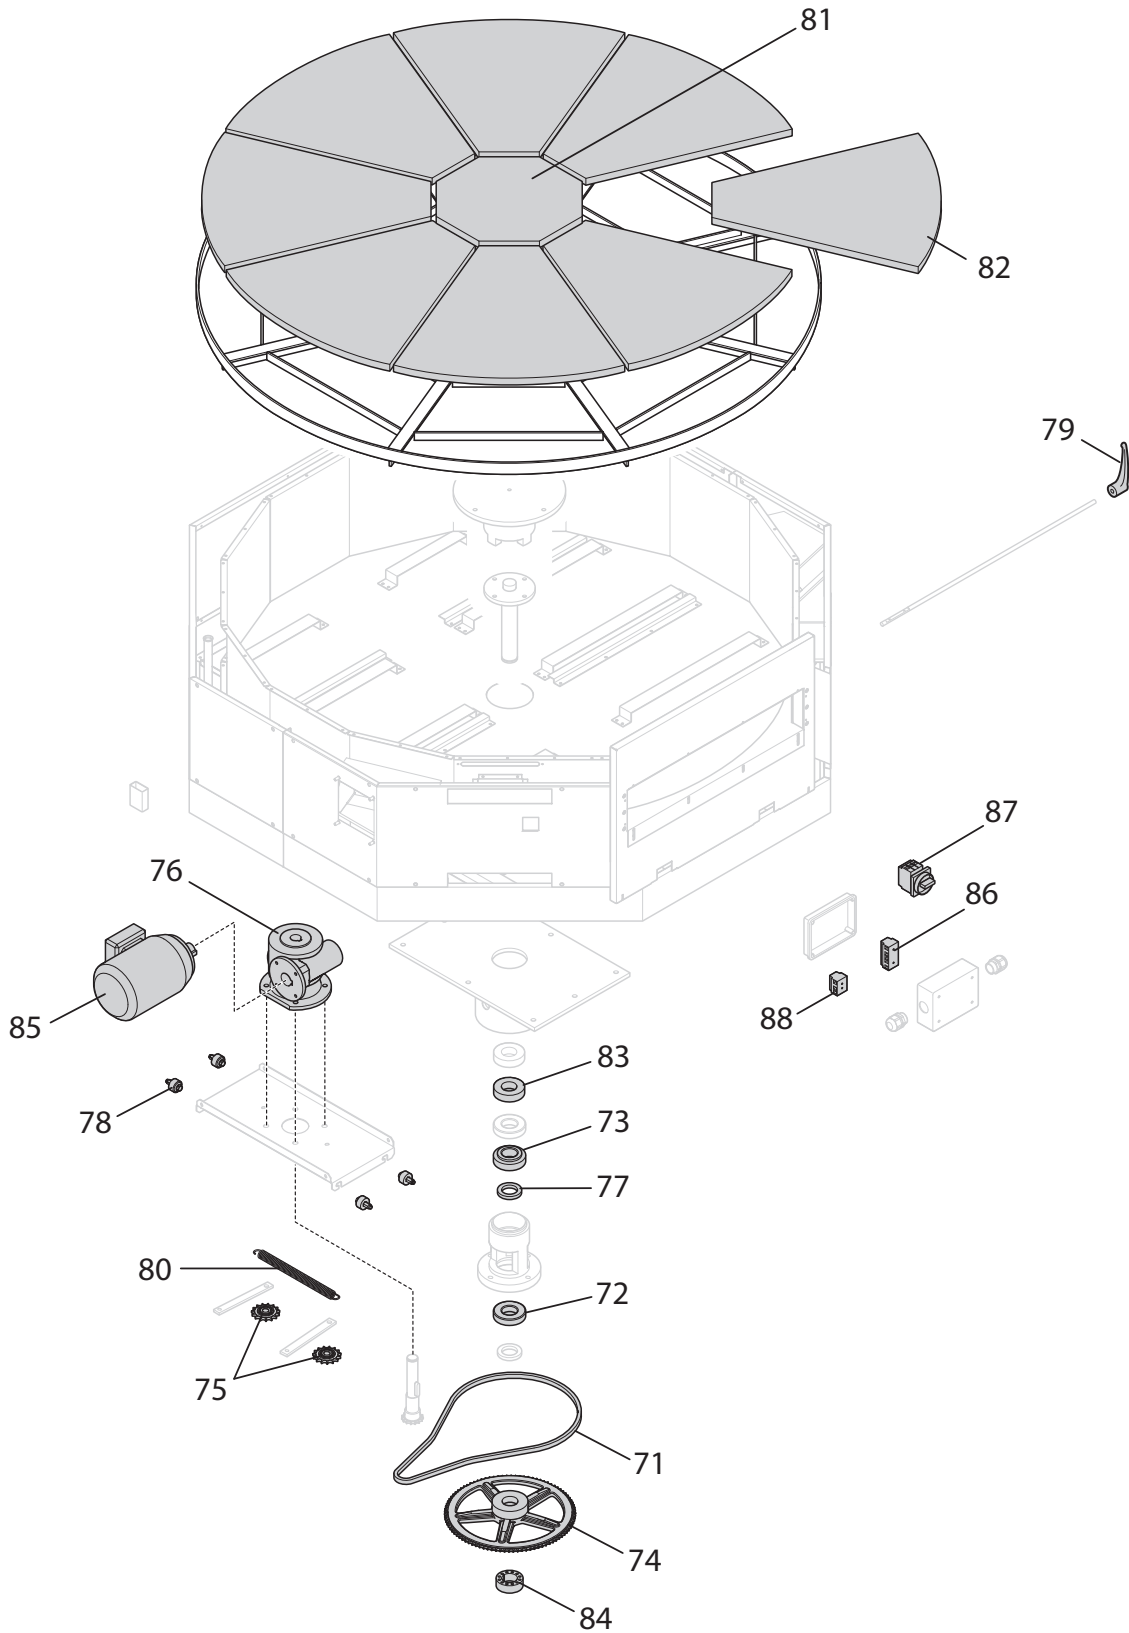

Parti di ricambio

Spare parts

Ersatzteile

GT140 - GT110

Nr.	Codice Code	Descrizione	Description	Beschreibung	Q.
71	92615000	Catena forno GT140	Oven line GT140	Kette Ofen GT140	1
71	92615001	Catena forno GT110	Oven line GT110	Kette Ofen GT110	1
72	91410104	Cuscinetto 6207 - 2RS	Bearing 6207 - 2RS	Lager 6207 - 2RS	1
73	91410110	Cuscinetto reggispira 32207A	Thrust bearing 32207A	Drucklager 32207A	1
74	91410410	Corona Z95 - 3/8 ghisa	Crown wheel Z95 - 3/8 cast iron	Kranz Z95 - 3/8 Gusseisen	1
75	91410450	Pignone Z15 - 3/8 con cuscinetto	Pinion Z15 - 3/8 with bearing	Ritzel Z15 - 3/8 mit Lager	2
76	91411520	Riduttore SF 50/F 20	Transformer SF 50/F 20	Untersetzungsgetriebe SF 50/F 20	1
77	91510121	Paraolio 35627	Oil seal 35627	Öldichtung 35627	1
78	91510195	Gommino antivibrante	Anti-vibration rubber washer	Vibrationsdämpfer	4
79	91510047	Manopola ERF 95	Knob ERF 95	Drehknopf ERF 95	1
80	92410560	Molla a trazione FØ1,5 øest.15	Tension spring FØ1.5 øest.15	Zugfeder FØ1,5 ø auß.15	1
81	91610080	Mattone cordierite ottagonale	Octagonal cordierite brick	Cordierit-Stein 410x623 achteckig	1
82	91610081	Mattone cordierite raggiato GT140	Radial cordierite brick GT140	Cordierit-Stein radial GT140	8
82	91610082	Mattone cordierite raggiato GT110	Radial cordierite brick GT110	Cordierit-Stein radial GT110	8
83	92611030	Distanziale Teflon	Teflon spacer	Distanzstück Teflon	1
84	91410090	Calettatore RCK40 Ø35-60	Locking assembly RCK40 Ø35-60	Schrumpfscheibe RCK40 Ø35-60	1
85	91411100	Motore 71 4P B14 kW 0.37 400T inverter	Motor 71 4P B14 kW 0.37 400T inverter	Motor 71 4P B14 kW 0,37 400T Wechselrichter	1
85	91411105	Motore 71 4P B14 kW 0.37 220/380 UL (U.S.A.-CA)	Motor 71 4P B14 kW 0.37 220/380 UL (U.S.A.-CA)	Motor 71 4P B14 kW 0,37 220/380 UL (U.S.A.-CA)	1
86	91310231	Morsettiera G10/5 trifase	Three-phase G10/5 terminal board	Klemmenbrett G10/5 dreiphasig	2
87	91310786	Interruttore sez. 80A 3P 90G (U.S.A.-CA)	Switch sec. 80A 3P 90G (U.S.A.-CA)	Trennschalter 80A 3P 90G (U.S.A.-CA)	1
88	91310796	Morsetto terra PE 80A 3P 90G	Earth terminal PE 80A 3P 90G	Erdklemme PE 80A 3P 90G	1

NOTA:

Elementi In Giallo: Ricambi per mercato Americano (U.S.A.) e Canadese (CA);

NOTE:

Components in Yellow: Spare parts for the American (U.S.A.) and Canadian (CA) markets;

HINWEIS:

Gelb markierte Elemente: Ersatzteile für den amerikanischen (U.S.A.) und den kanadischen (CA) Markt;