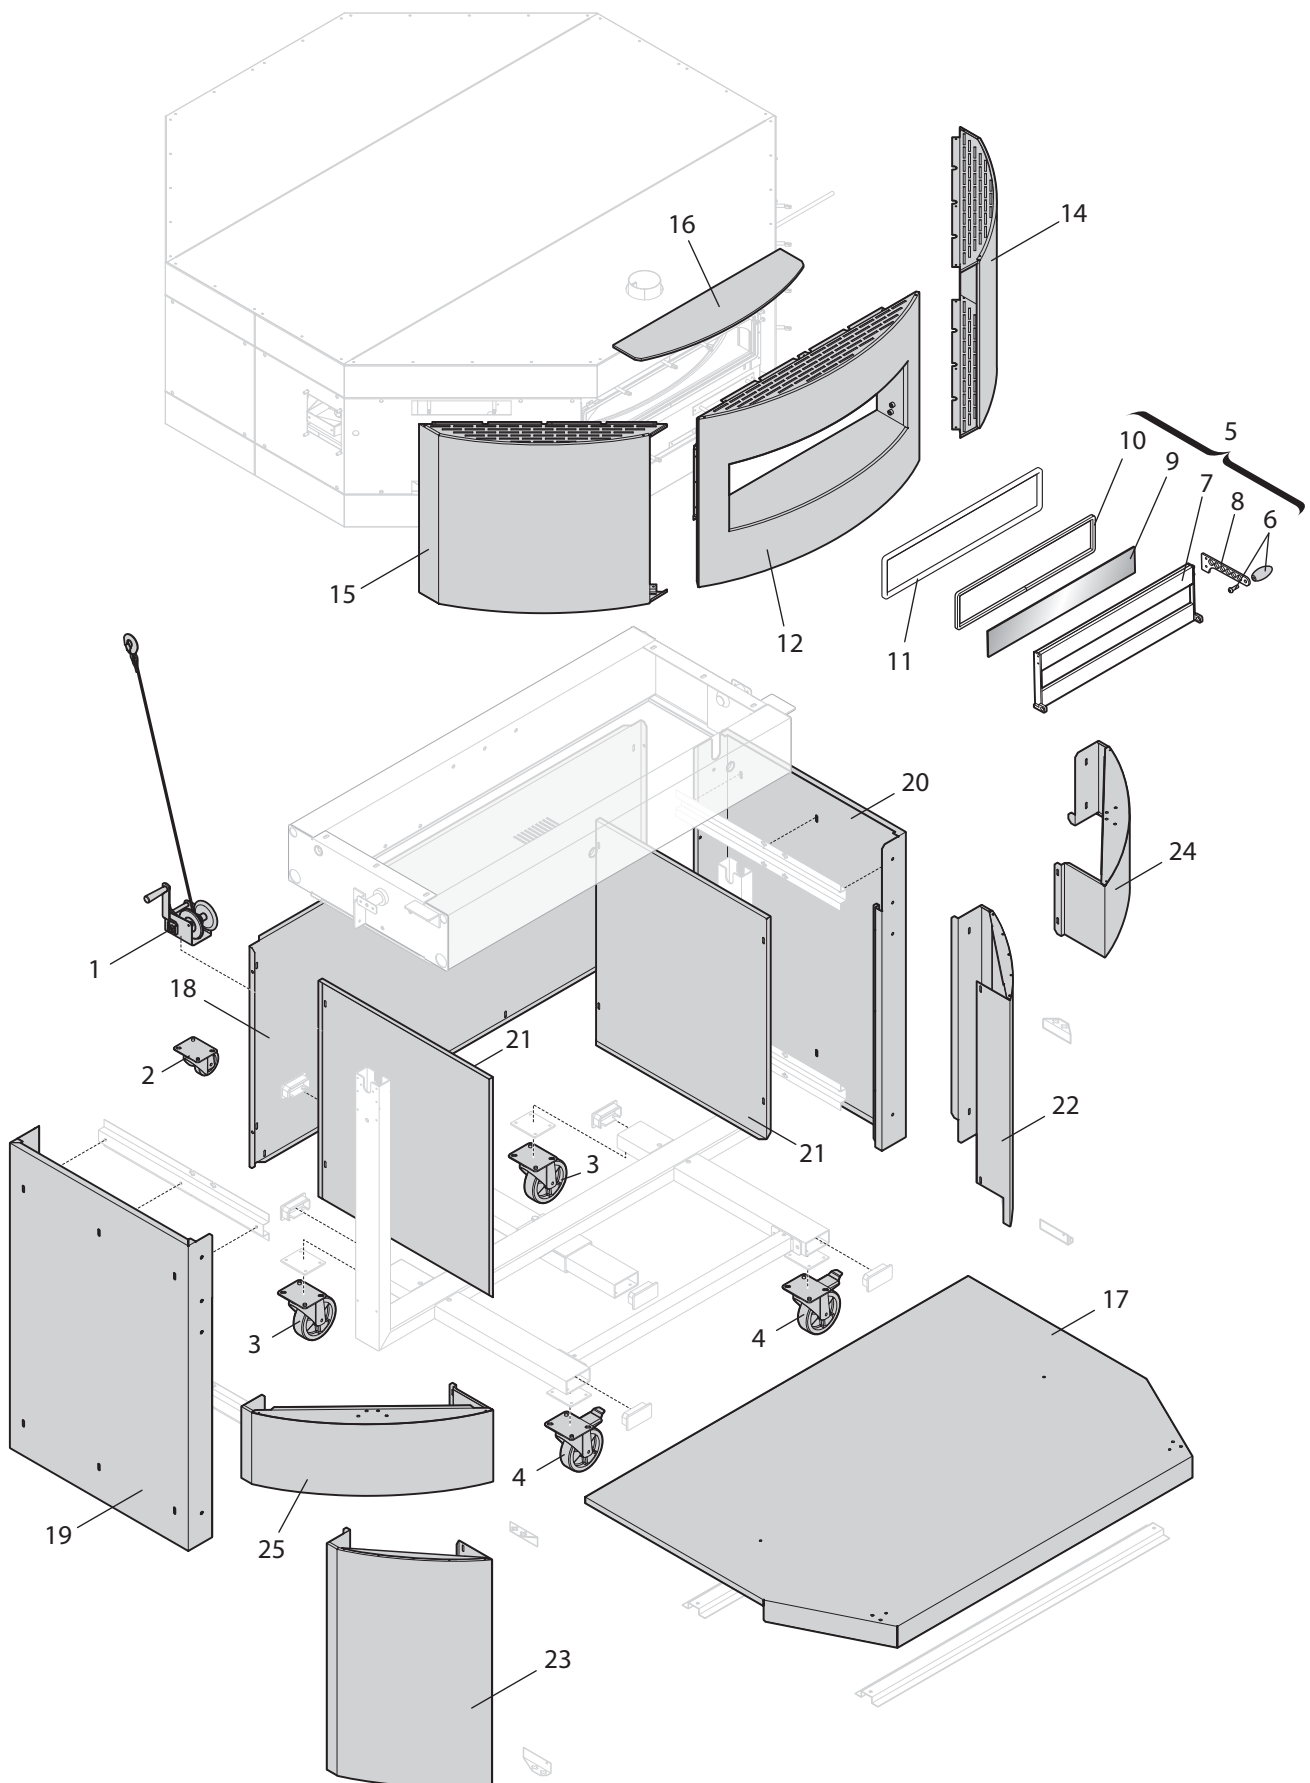

Parti di ricambio
Spare parts
Ersatzteile

GT140 - GT110

Parti di ricambio

Spare parts

Ersatzteile

GT140 - GT110