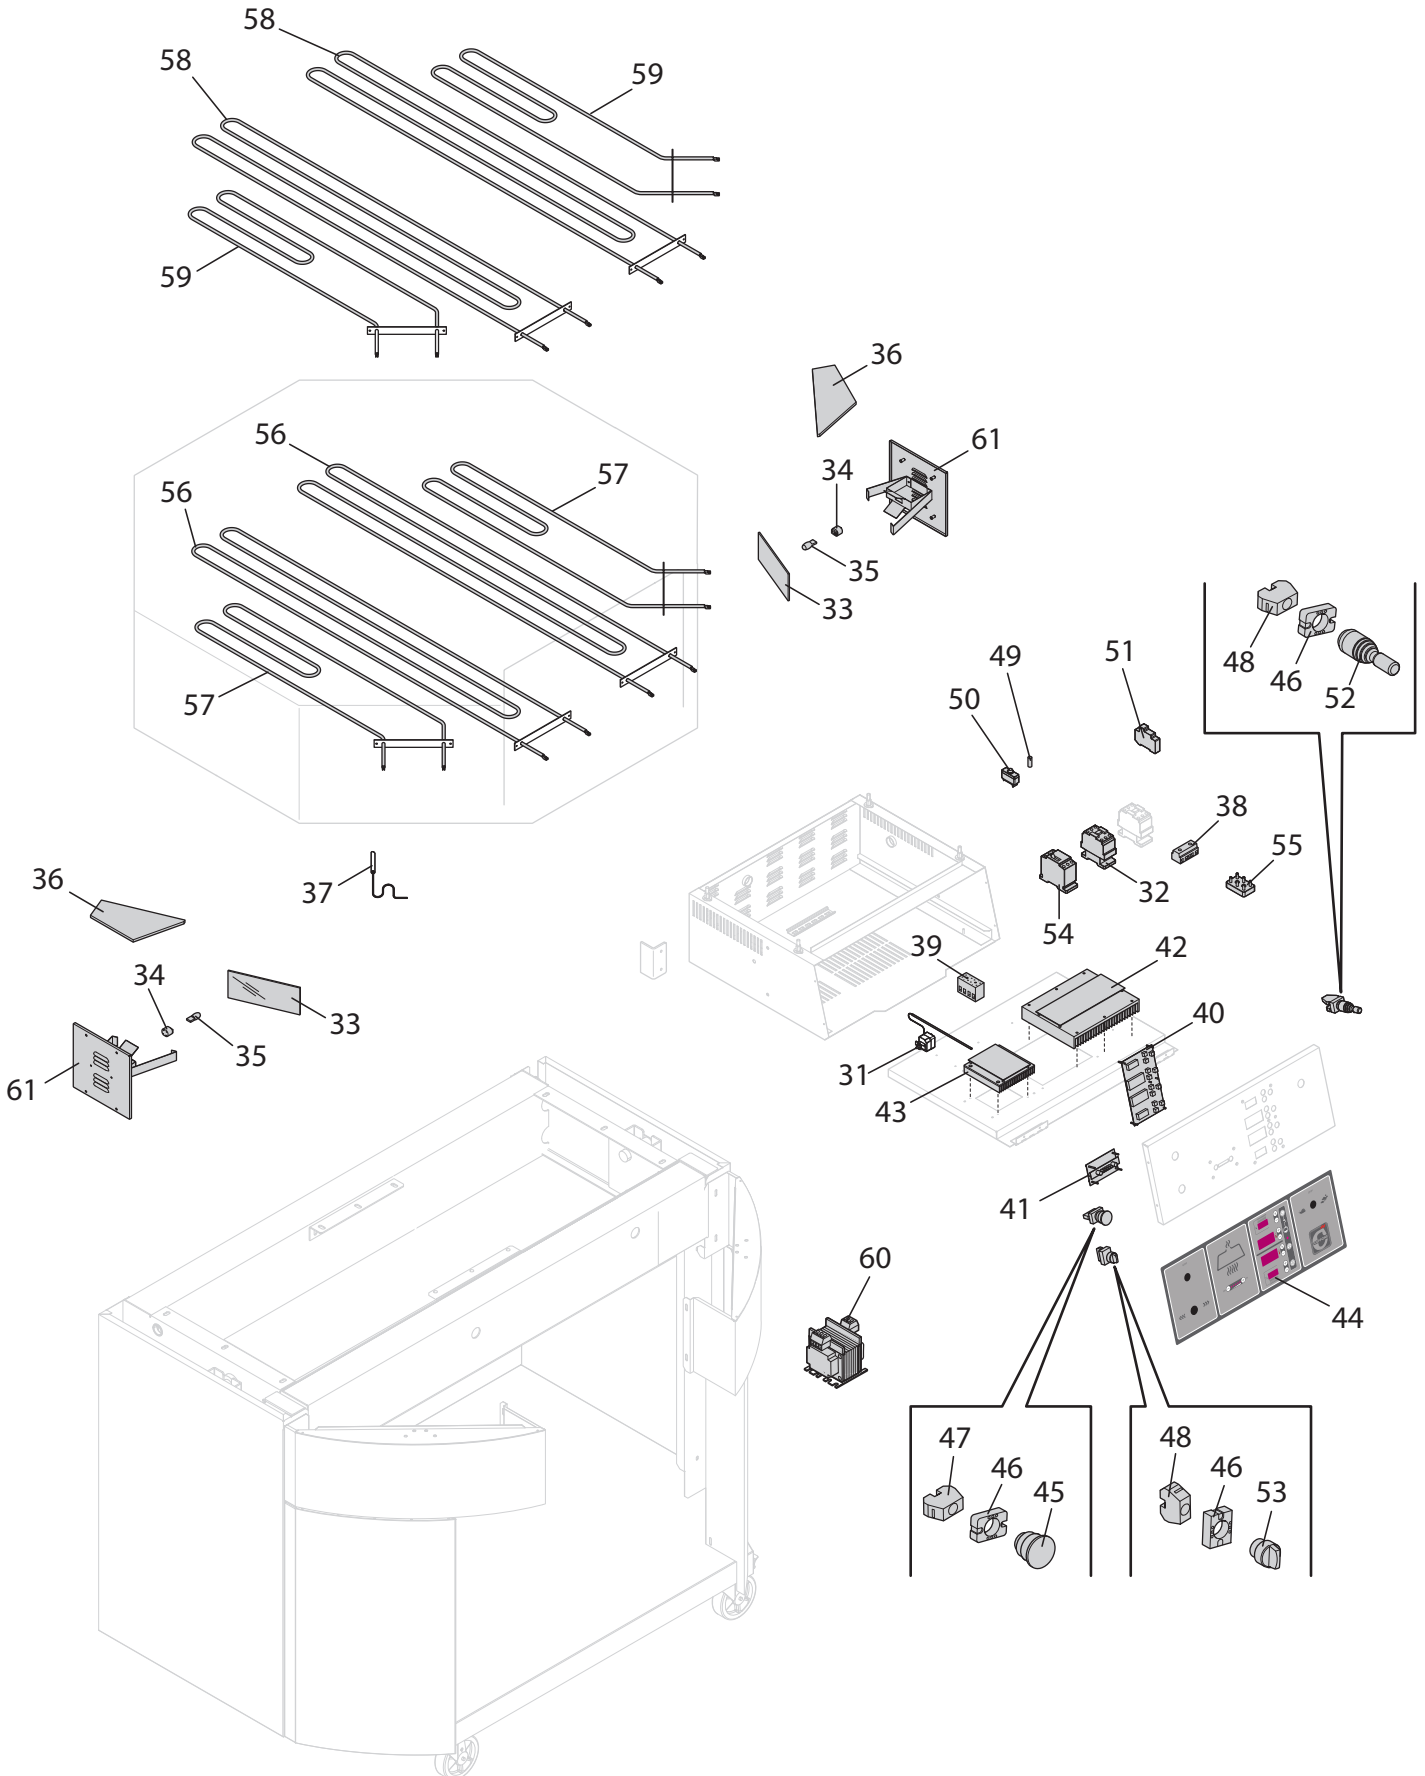

Parti di ricambio
Spare parts
Ersatzteile

GT140 - GT110

Parti di ricambio

Spare parts

Ersatzteile

GT140 - GT110