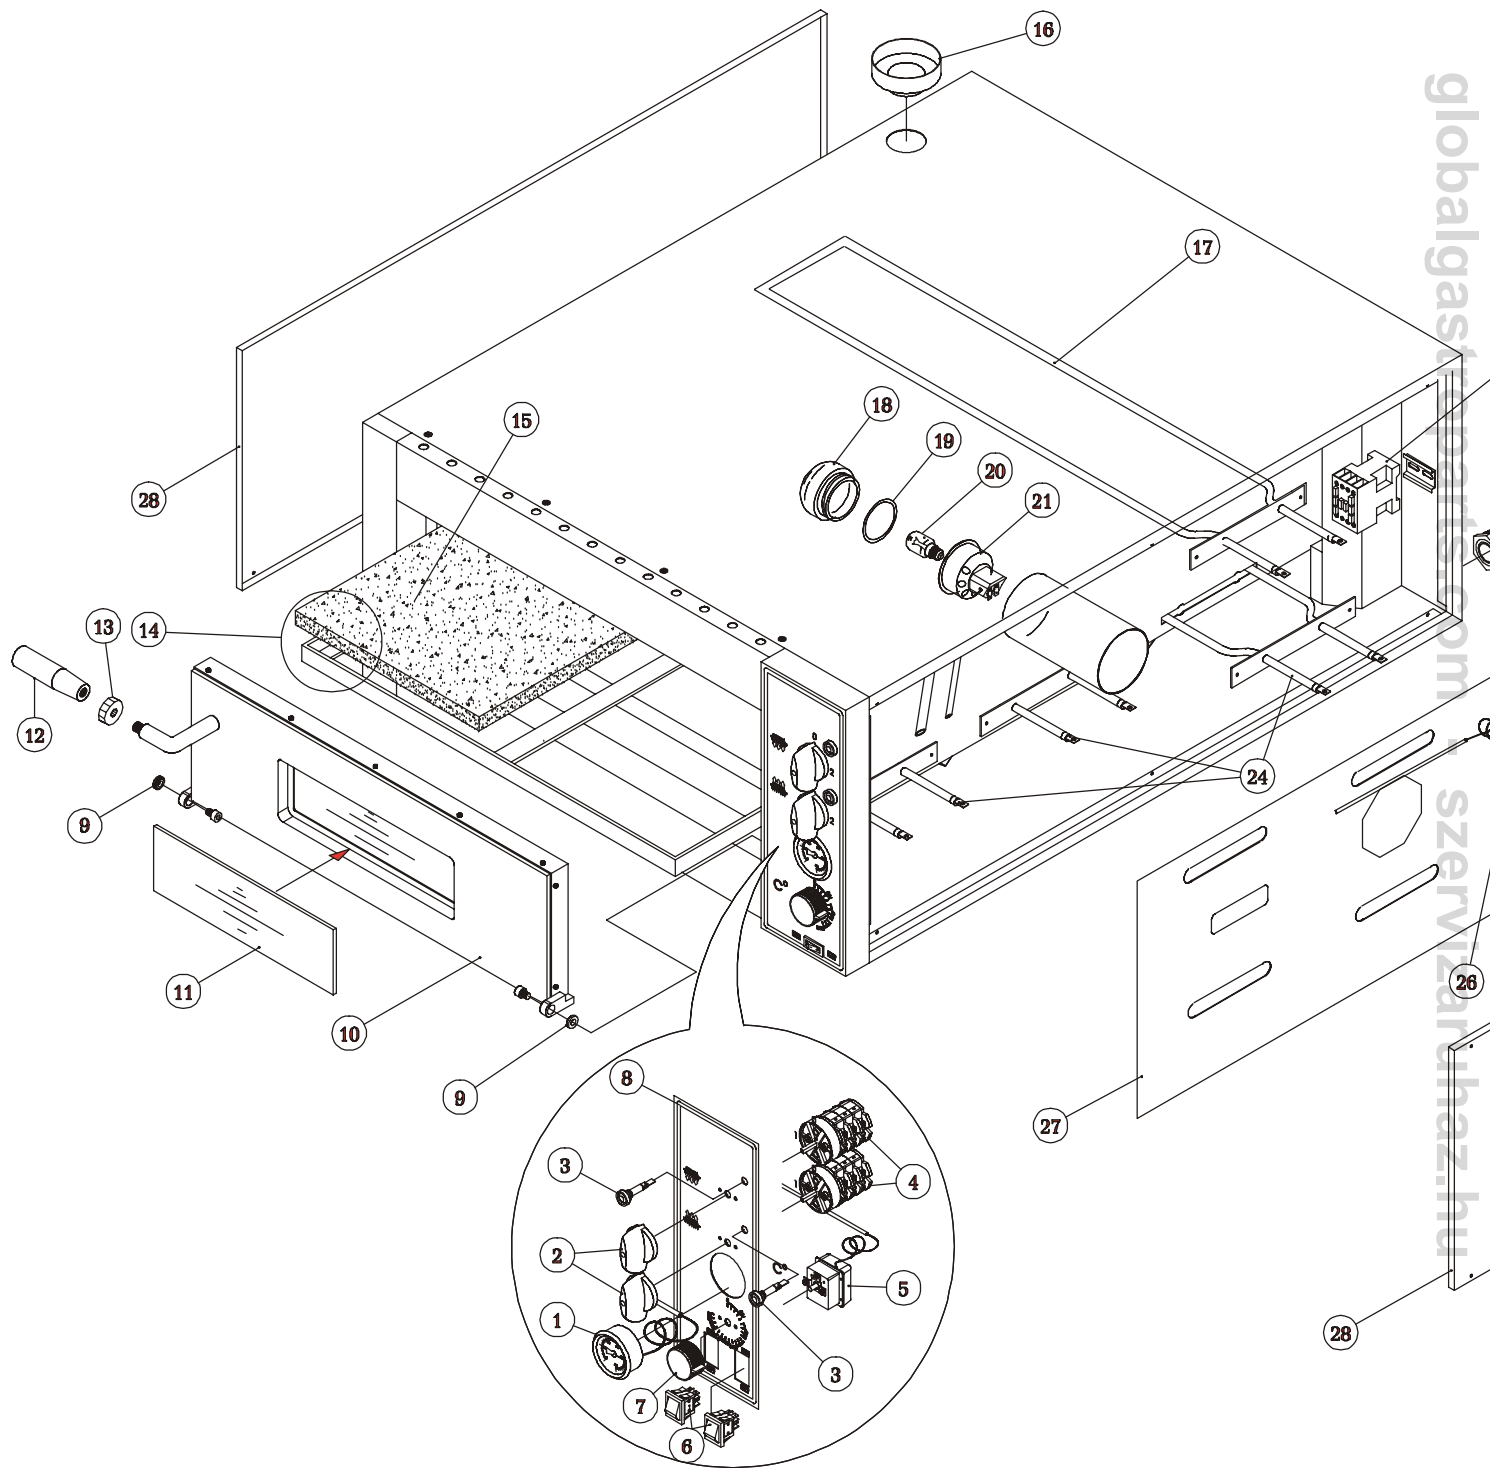

M

globalgas.com
SZERVELTŐKÉZKÖNYV

PAOLO					
NR	COD.	PEZZI DI RICAMBIO	SPARE PARTS	ERSATZTEILE	PIÈCES DE
1	MM0000000	Pirometro	Pyrometer	Pyrometer	Pyro
2	MP0000010	Manopola commutatore	Commutator knob	Umschaltergriff	Manette c
3	ME0000321	Lampada spia 380V	Indicator light 380V	Kontrolllampe 380V	Lampe té
4	ME0000310	Commutatore 16A	Commutator 16A	Umschalter 16A	Commua
5	ME0000300	Termostato monofase	Single-phase thermostat	Termostat einphasing	Thermosta
6	ME0000331	Interruttore 2P	Double-pole switch	Zweipoliger schalter	Interrupte
7	MP0000001	Manopola termostato	Thermostat knob	Thermostatgriff	Manette
11	ADNM00000	Vetro porta	Door pane	Turglas	Vitre
12	MP0000020	Manopola porta MC28x85	Door handle MC28x85	Türgriff MC28x85	Poignée po
13	MP0000030	Rondella salvamani	Hand protection washer	Handschutzgummi	Rondelle p
14	TEL061061	Telaio completo 61x61	Complete frame 61x61	Komplettes Gestell 61x61	Châssis co
14	TEL061091	Telaio completo 61x91	Complete frame 61x91	Komplettes Gestell 61x91	Châssis co
14	TEL091091	Telaio completo 91x91	Complete frame 91x91	Komplettes Gestell 91x91	Châssis co
15	ADNM00010	Mattone refrattario 300x300x30	Stone plate 300x300x30	Stein 300x300x30	Pierre 30
16	ADME01080	Ghiera camino zincata	Galvanised flue ring nut	Kaminring verzinkt	Bague chemi
17	ME0000001	Resistenza 800W 4-8	Heating element 800W 4-8	Heinzelement 800W 4-8	Résistanc
17	ME0000003	Resistenza 1400W 6-12	Heating element 1400W 6-12	Heinzelement 1400W 6-12	Résistance
17	ME0000005	Resistenza 2000W 9-18	Heating element 2000W 9-18	Heinzelement 2000W 9-18	Résistance
18	ADNM00003	Globetto per portalamпада E14	Ball for lampholder E14	Leuchtengloke für Fassung 14	Petit globe p
19	MM0000225	Ghiera globetto illuminazione	Ring for lampholder ball	Fassung für Lampenhalterung	Bague pou
20	ME0000370	Lampada 25W E14	Lamp 25W E14	Glühbirne 25W E14	Lampe
21	ME0000360	Portalamпада	Lamp holder	Glühbirnenhalterung	Do
22	ME0000590	Minicontattore 1-0	Minicontactor 1-0	Minischütz 1-0	Minicont
22	ME0000595	Contattore 1-0 (230M/230T)	Contactor 1-0 (230M/230T)	Schütz 1-0 (230M/230T)	Contacteur 1-
23	ME0000392	Pressacavo PG21	Cable clamp PG21	Kabelabgang PG21	Serre-
24	ME0000000	Resistenza 600W 4-8	Heating element 600W 4-8	Heinzelement 600W 4-8	Résistanc