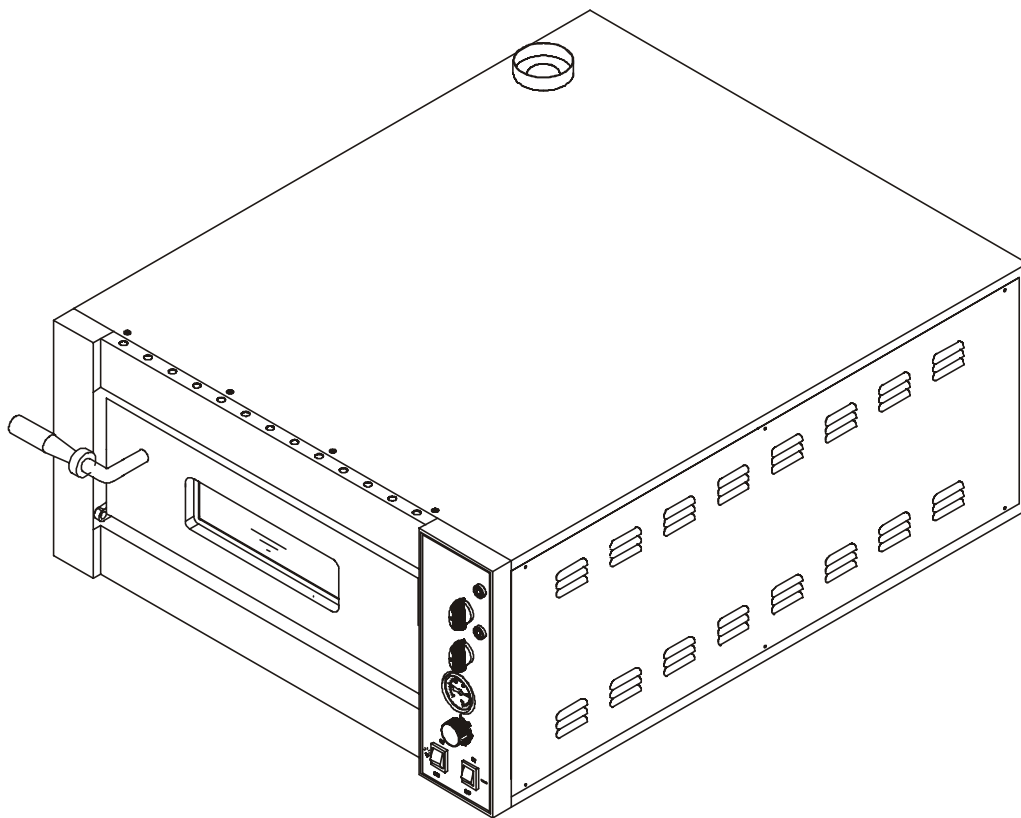

**ISTRUZIONI PER L'INSTALLAZIONE E L'USO
INSTRUCTION FOR INSTALLATION AND USE
INSTALLATIONS UND GEBRAUCHSANWEISUNG
INSTRUCTIONS POUR L'INSTALLATION ET L'UTILISATION
INSTRUCCIONES PARA LA INSTALACIÓN Y EL USO**

FORNO ELE
ELECTR
ELE
FOUR ELE
HORNO ELE

astroparts.
izaruhaz.hu

PRIMA EDIZIONE, II SEMESTRE 2000
FIRST ISSUE, 2nd HALF 2000
ERSTE AUSGABE, II. HALBJAHR 2000
PREMIÈRE ÉDITION, IIème SEMESTRE 2000
PRIMERA EDICIÓN, II SEMESTRE 2000

M