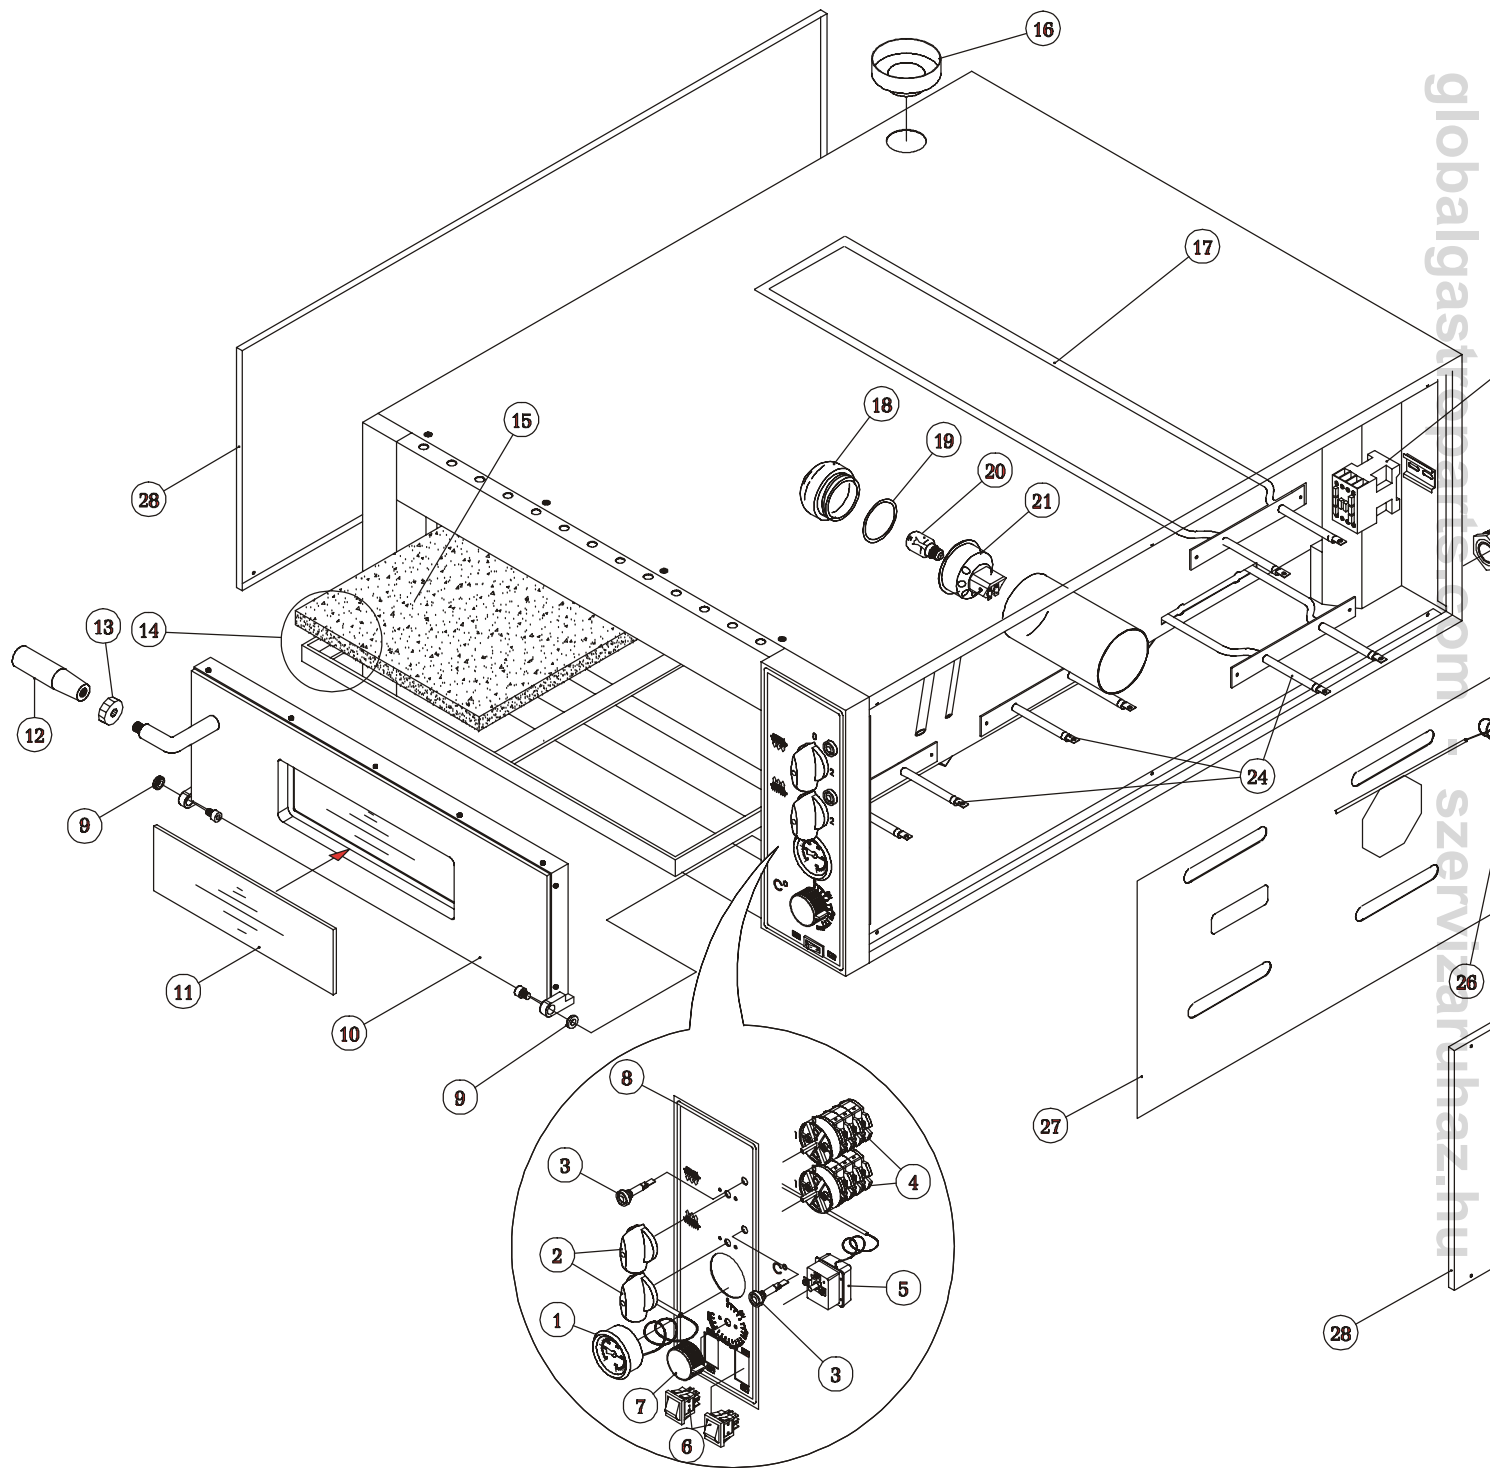

globalgas.com
SZERVELTŐKÉZHU

PAOLO					
NR	COD.	PEZZI DI RICAMBIO	SPARE PARTS	ERSATZTEILE	PIÈCES DE
1	MM0000000	Pirometro	Pyrometer	Pyrometer	Pyro
2	MP0000010	Manopola commutatore	Commutator knob	Umschaltergriff	Manette c
3	ME0000321	Lampada spia 380V	Indicator light 380V	Kontrollampe 380V	Lampe té
4	ME0000310	Commutatore 16A	Commutator 16A	Umschalter 16A	Commua
5	ME0000300	Termostato monofase	Single-phase thermostat	Termostat einphasing	Thermosta
6	ME0000331	Interruttore 2P	Double-pole switch	Zweipoliger schalter	Interrupte
7	MP0000001	Manopola termostato	Thermostat knob	Thermostatgriff	Manette
11	ADNM00000	Vetro porta	Door pane	Turglas	Vitre
12	MP0000020	Manopola porta MC28x85	Door handle MC28x85	Türgriff MC28x85	Poignée po
13	MP0000030	Rondella salvamani	Hand protection washer	Handschutzgummi	Rondelle p
14	TEL061061	Telaio completo 61x61	Complete frame 61x61	Komplettes Gestell 61x61	Châssis co
14	TEL061091	Telaio completo 61x91	Complete frame 61x91	Komplettes Gestell 61x91	Châssis co
14	TEL091091	Telaio completo 91x91	Complete frame 91x91	Komplettes Gestell 91x91	Châssis co
15	ADNM00010	Mattone refrattario 300x300x30	Stone plate 300x300x30	Stein 300x300x30	Pierre 30
16	ADME01080	Ghiera camino zincata	Galvanised flue ring nut	Kaminring verzinkt	Bague chemi
17	ME0000001	Resistenza 800W 4-8	Heating element 800W 4-8	Heinzelement 800W 4-8	Résistanc
17	ME0000003	Resistenza 1400W 6-12	Heating element 1400W 6-12	Heinzelement 1400W 6-12	Résistance
17	ME0000005	Resistenza 2000W 9-18	Heating element 2000W 9-18	Heinzelement 2000W 9-18	Résistance
18	ADNM00003	Globetto per portalamпада E14	Ball for lampholder E14	Leuchtengloke für Fassung 14	Petit globe p
19	MM0000225	Ghiera globetto illuminazione	Ring for lampholder ball	Fassung für Lampenhalterung	Bague pou
20	ME0000370	Lampada 25W E14	Lamp 25W E14	Glühbirne 25W E14	Lampe
21	ME0000360	Portalamпада	Lamp holder	Glühbirnenhalterung	Do
22	ME0000590	Minicontattore 1-0	Minicontactor 1-0	Minischütz 1-0	Minicont
22	ME0000595	Contattore 1-0 (230M/230T)	Contactor 1-0 (230M/230T)	Schütz 1-0 (230M/230T)	Contacteur 1-
23	ME0000392	Pressacavo PG21	Cable clamp PG21	Kabelabgang PG21	Serre-
24	ME0000000	Resistenza 600W 4-8	Heating element 600W 4-8	Heinzelement 600W 4-8	Résistanc