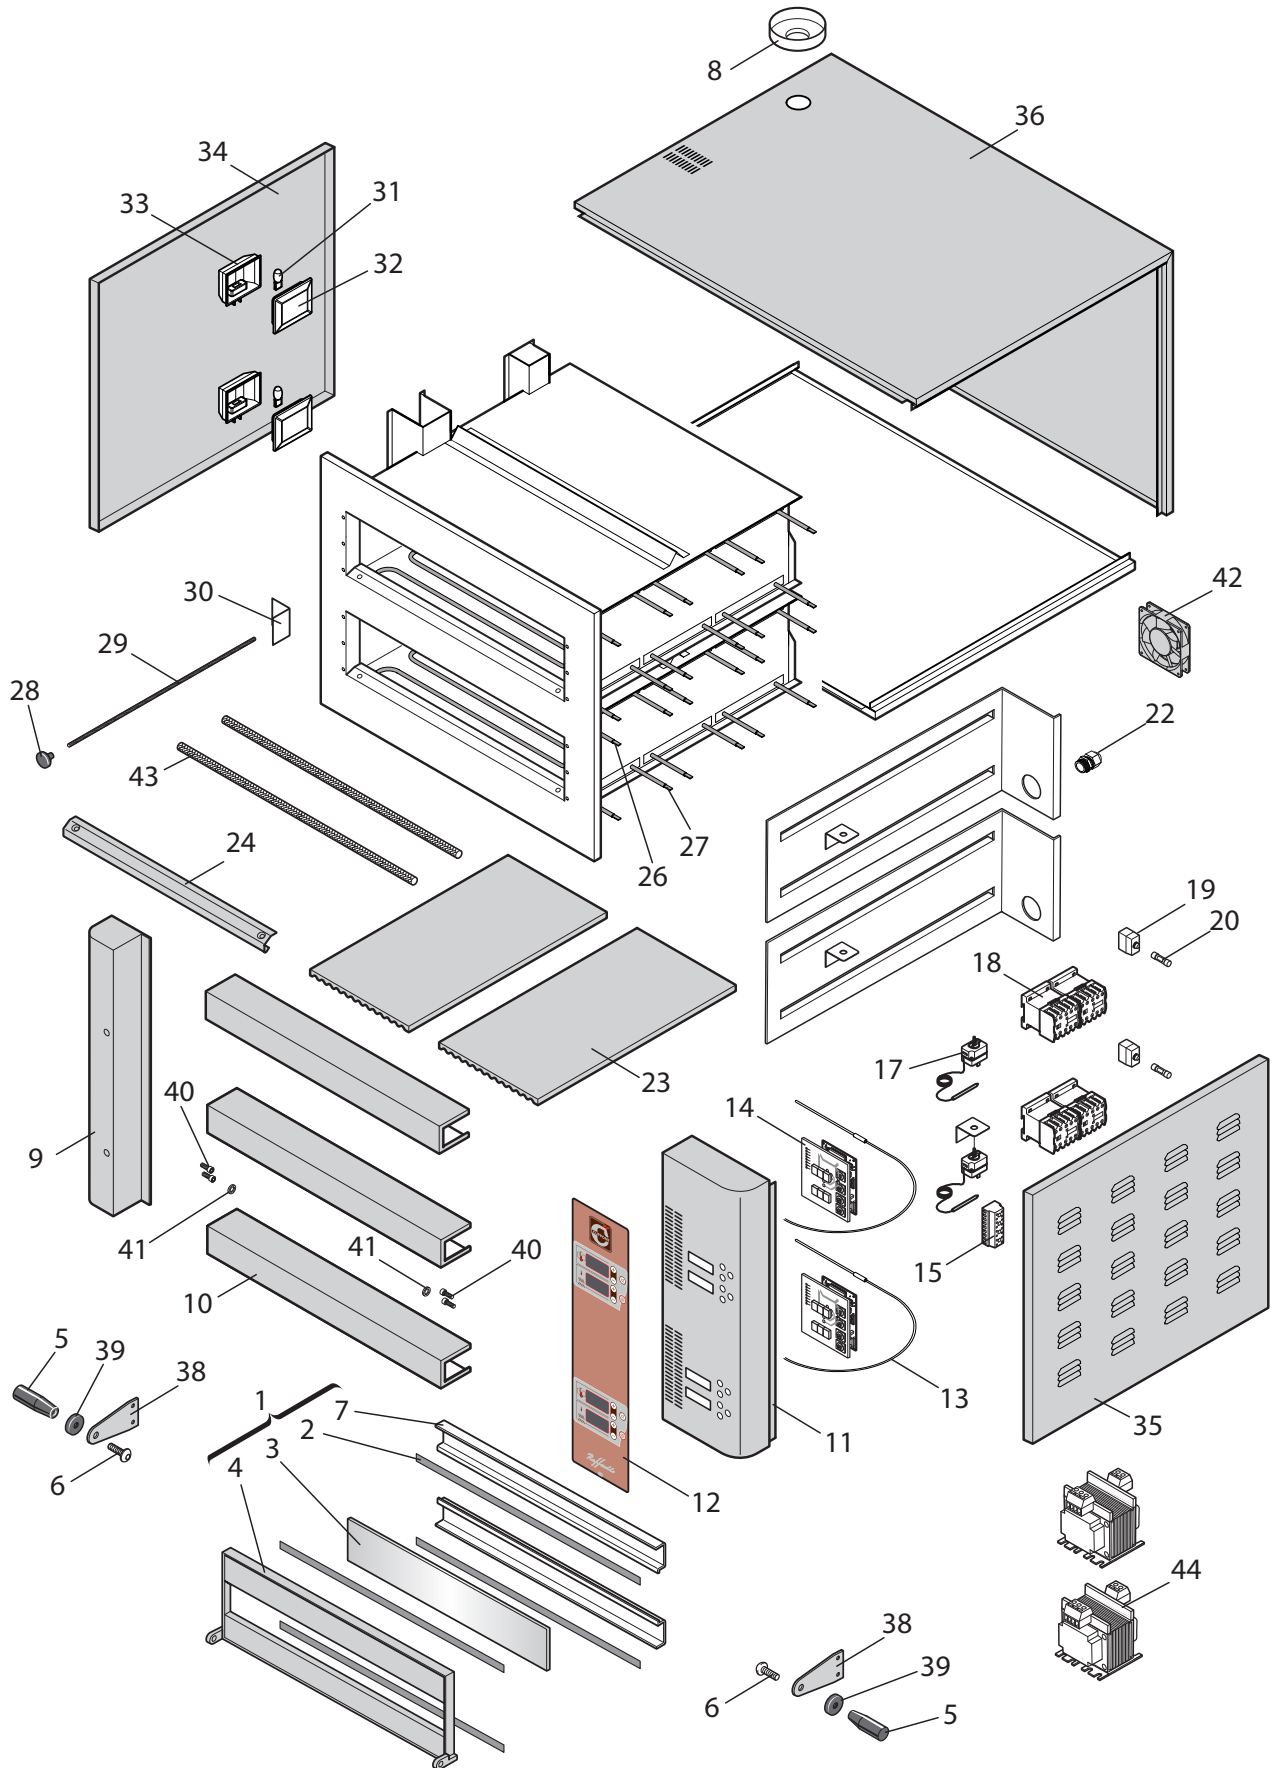

Parti di ricambio
Spare parts
Ersatzteile

RF430/2E - RF630/2E - RF630L/2E - RF930/2E

Parti di ricambio

Spare parts

Ersatzteile

RF430/2E - RF630/2E - RF630L/2E - RF930/2E