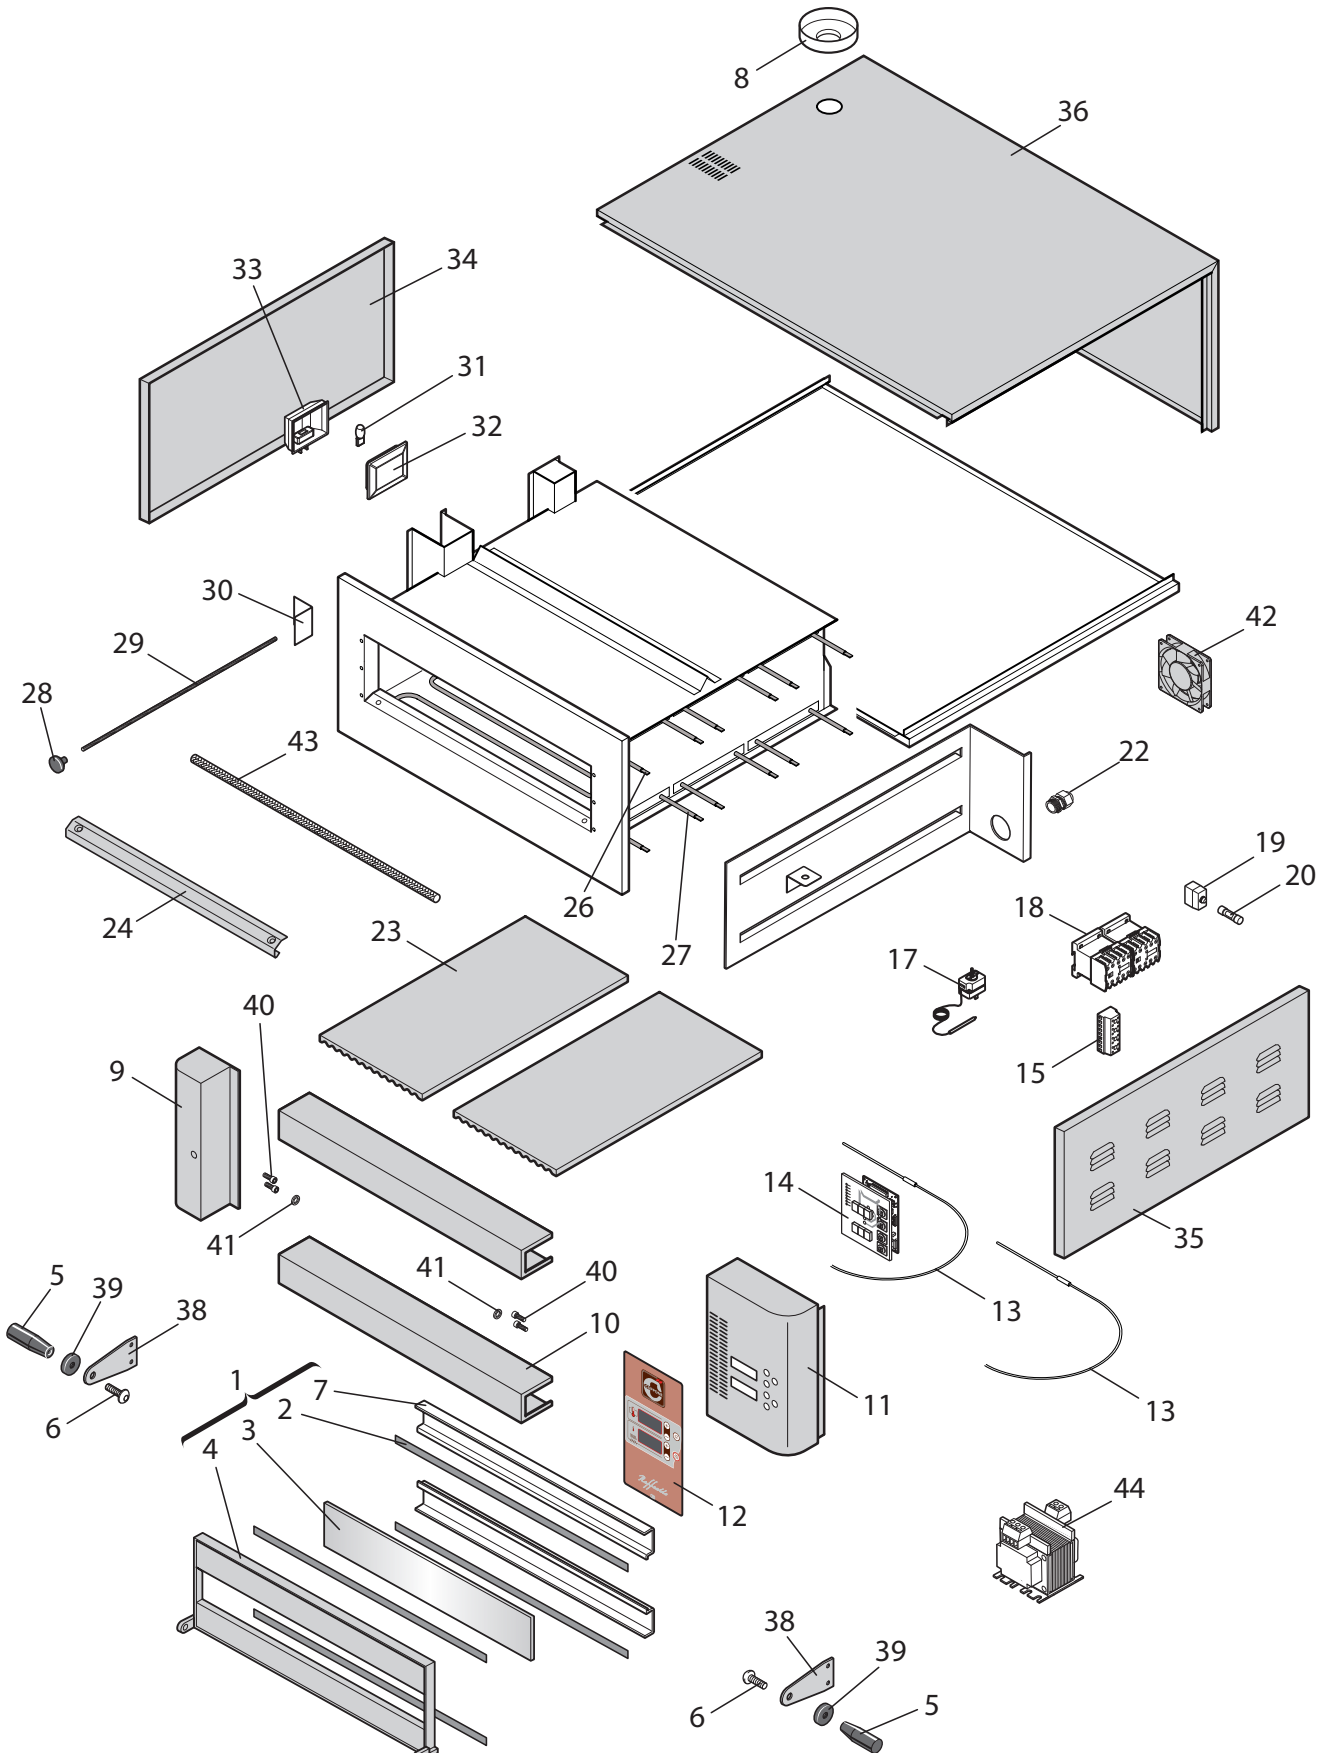

Parti di ricambio
Spare parts
Ersatzteile

RF435/1E - RF635/1E - RF635L/1E - RF935/1E

Parti di ricambio

Spare parts

Ersatzteile

RF435/1E - RF635/1E - RF635L/1E - RF935/1E