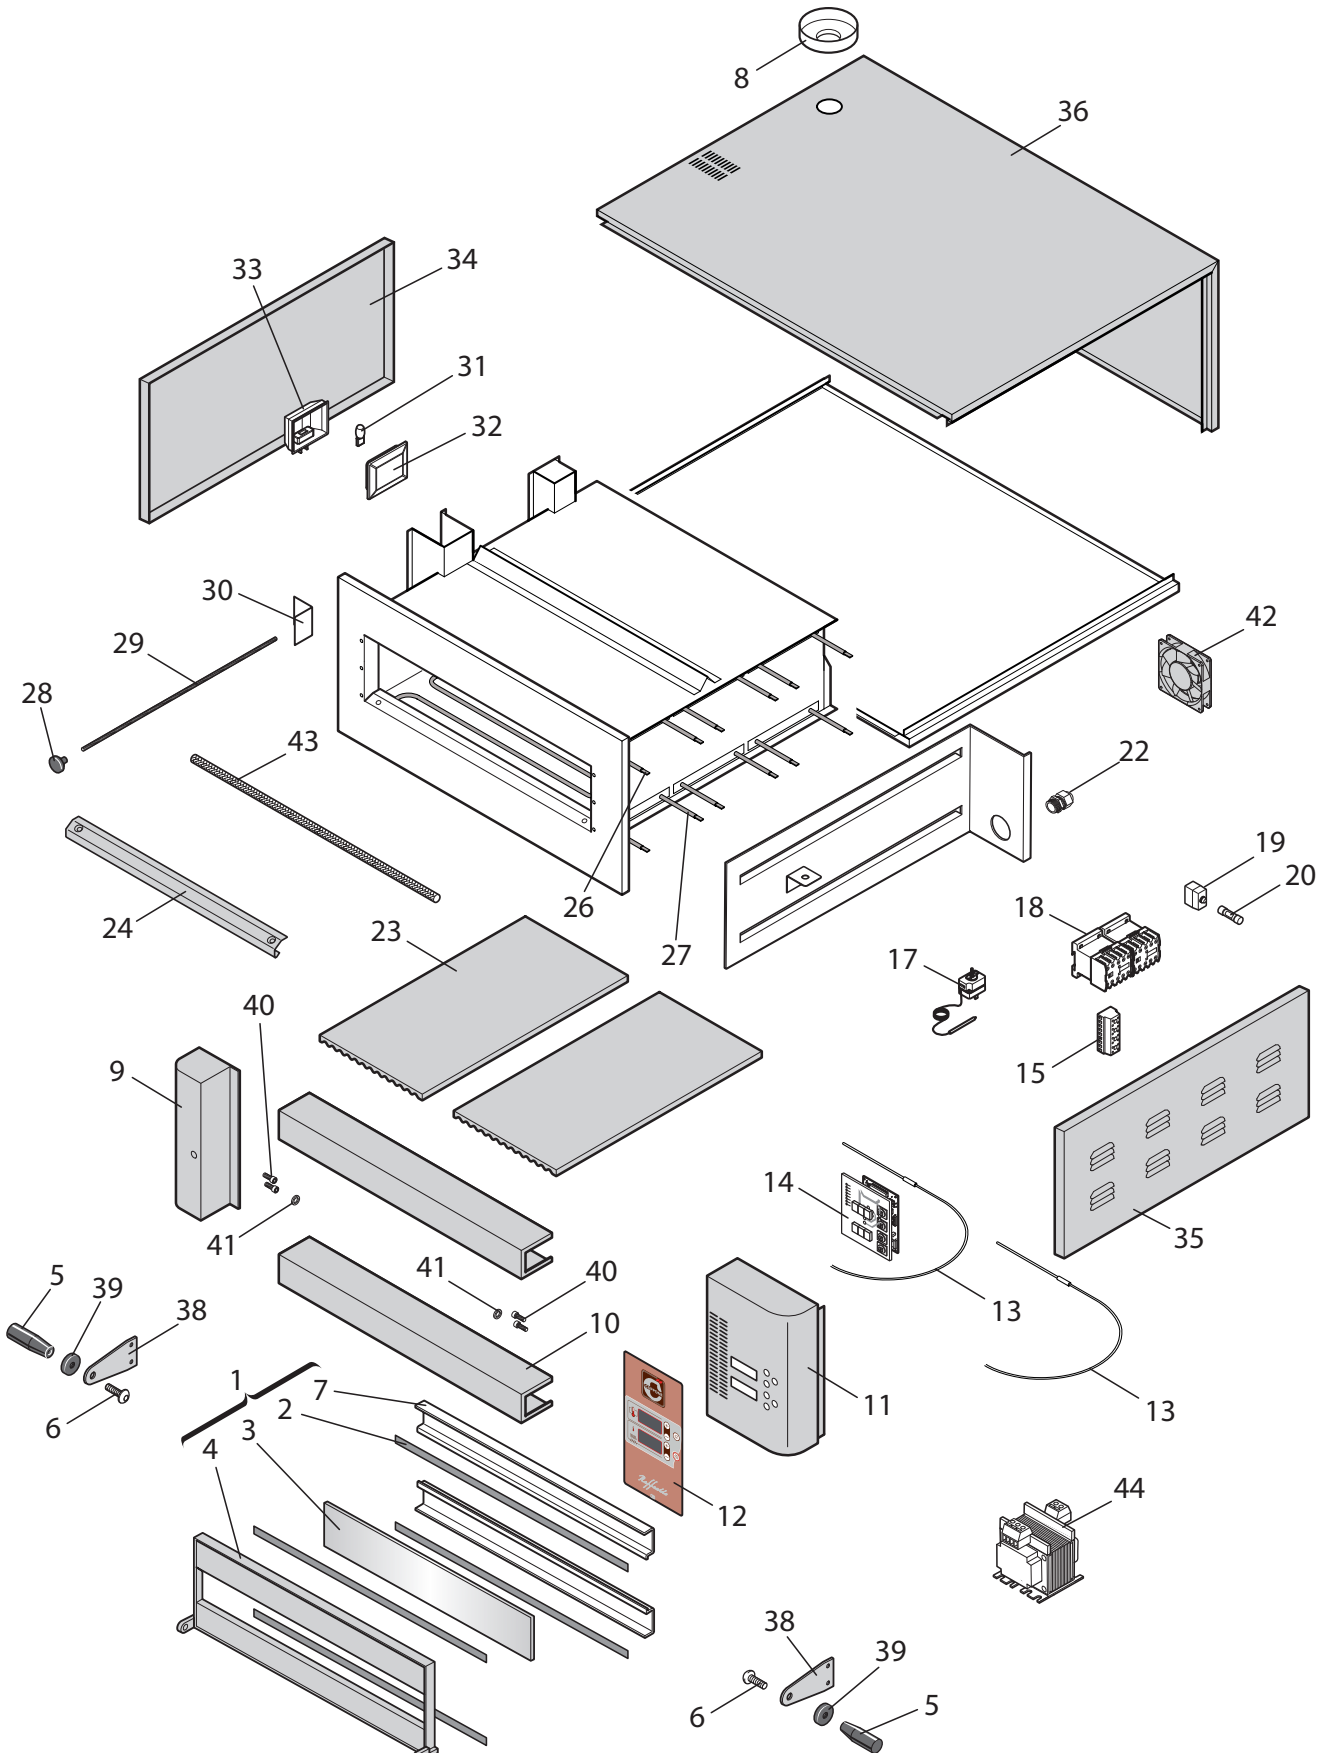

Parti di ricambio
Spare parts
Ersatzteile

RF430/1E - RF630/1E - RF630L/1E - RF930/1E

Parti di ricambio

Spare parts

Ersatzteile

RF430/1E - RF630/1E - RF630L/1E - RF930/1E