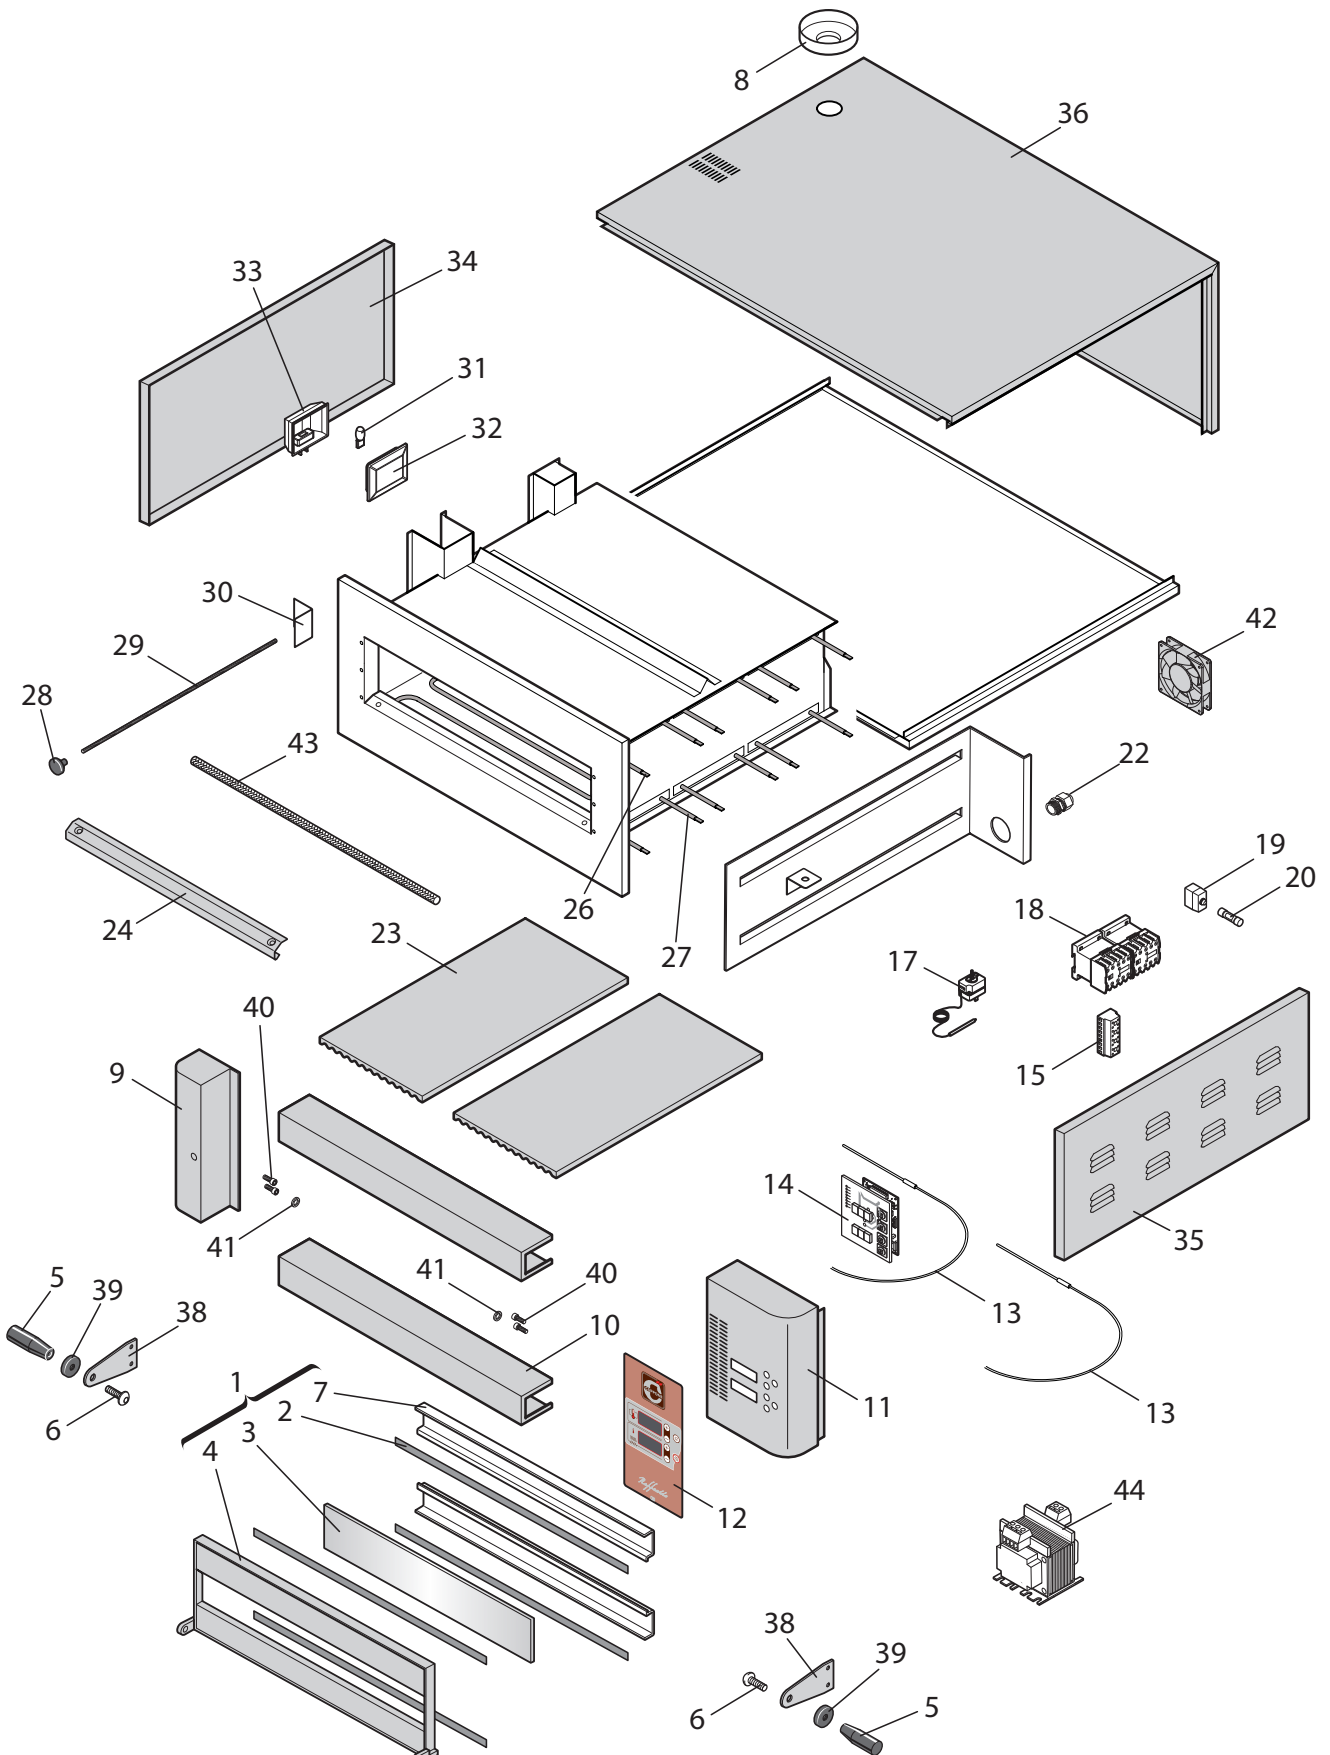

Parti di ricambio
Spare parts
Ersatzteile

RF435/1E - RF635/1E - RF635L/1E - RF935/1E

Parti di ricambio

Spare parts

Ersatzteile

RF435/1E - RF635/1E - RF635L/1E - RF935/1E