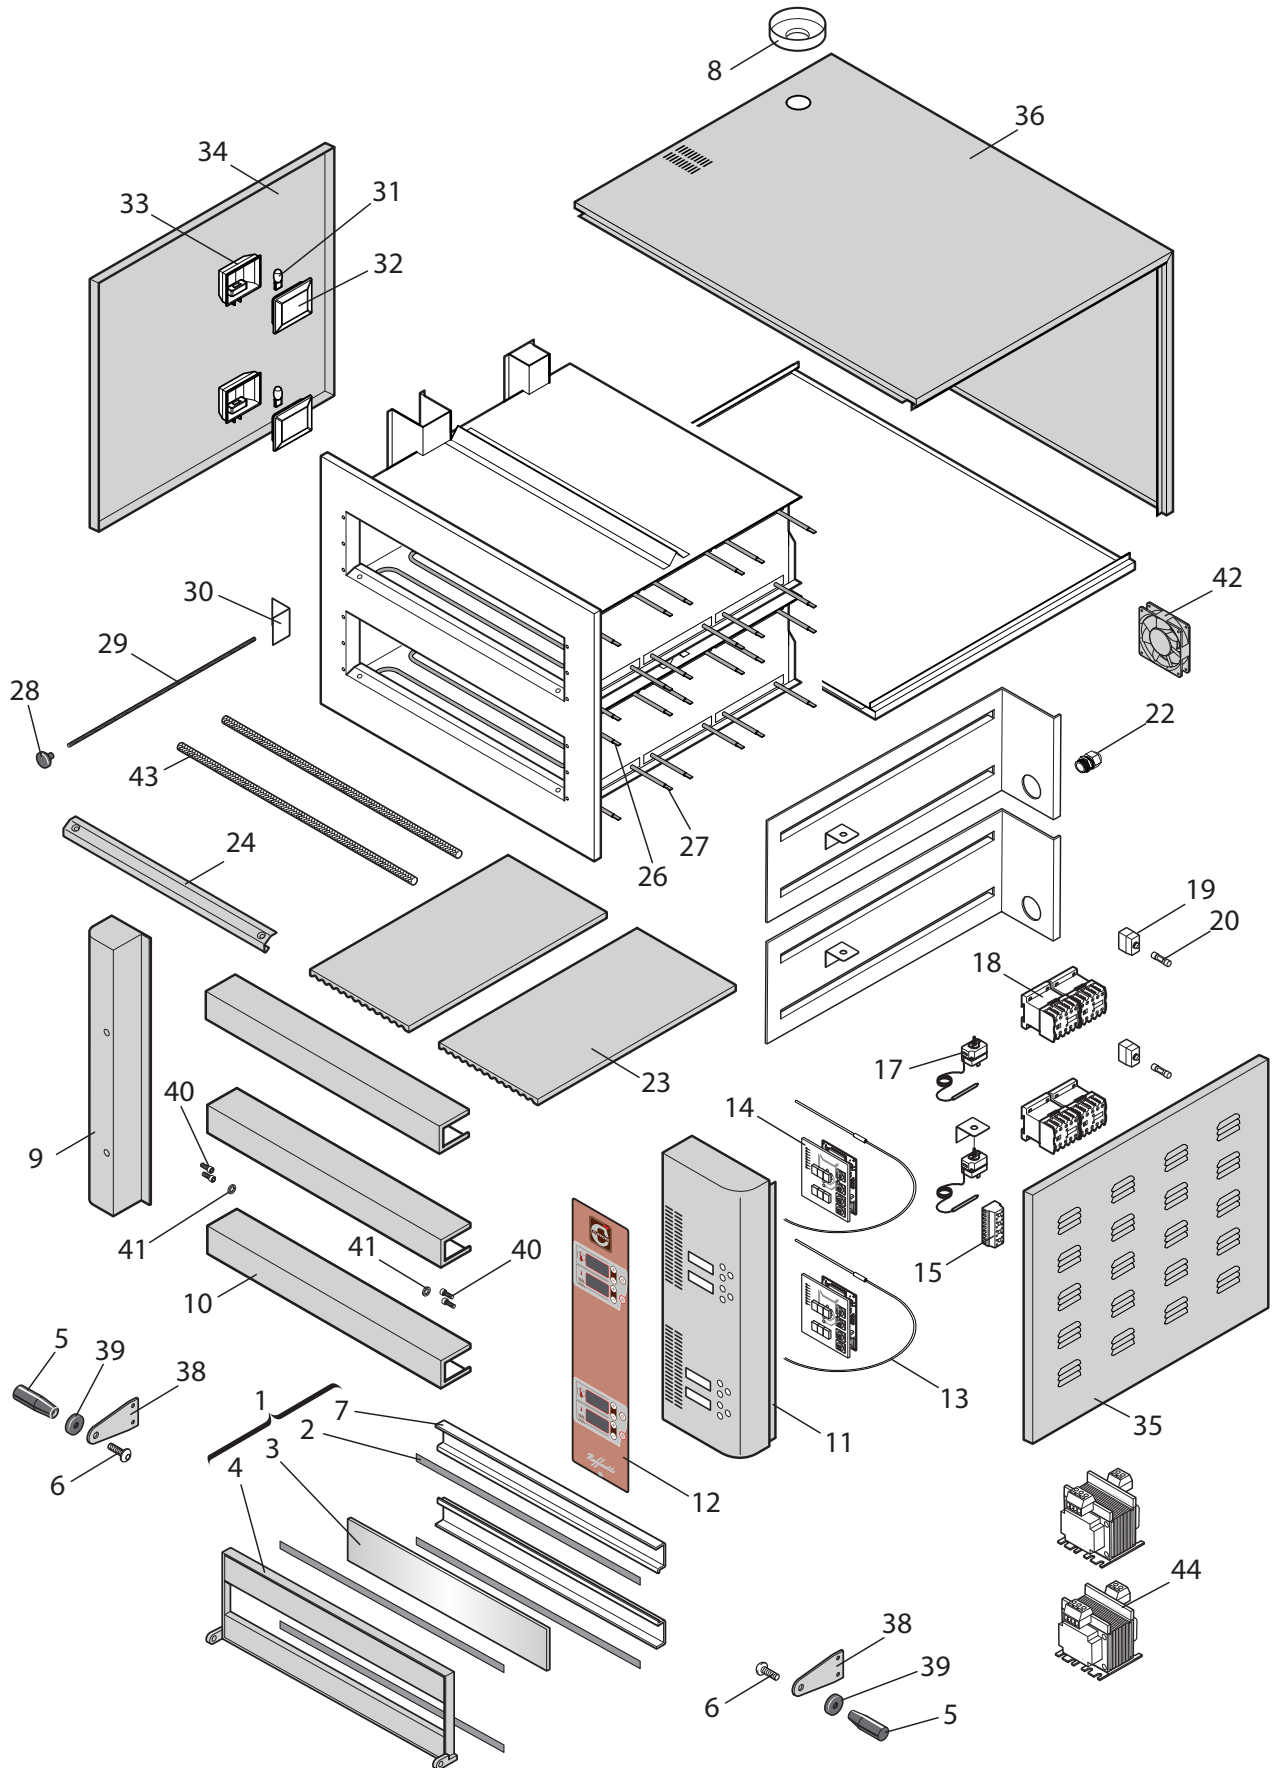

Parti di ricambio
Spare parts
Ersatzteile

RF435/2E - RF635/2E - RF635L/2E - RF935/2E

Parti di ricambio

Spare parts

Ersatzteile

RF435/2E - RF635/2E - RF635L/2E - RF935/2E