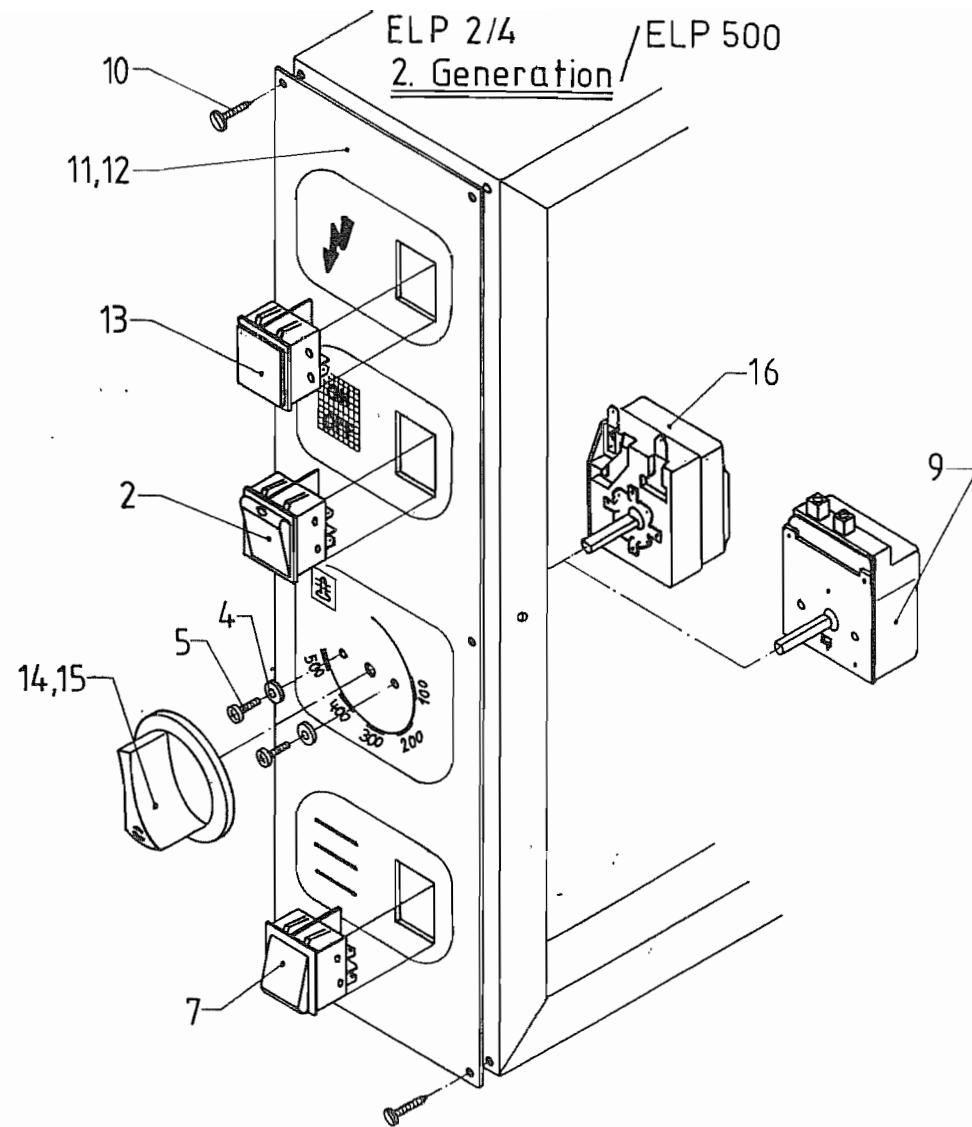

Pizzageräte

ELP

ELP

100; 2; 4; 1; 500; 501; 502

Ersatzteilliste

* Gehäuse eventuell nacharbeiten

ELP 100, 2, 4, 1, 500, 501, 502

Pos.	Artikel Nr.	Teile/Benennung
1	314018	Signalleuchte gelb 230 V
2	320030	Wippenschalter ELP mit roter Wippe
3	358011	Schalterblende ELP 1/2 130-370 Grad C (rund)
4	508039	Federscheibe DIN 137 A4 V2A
5	500091	Linsenschraube DIN 7985 M4x8 V2A
6	365018	Knebel Markierung
7	320032	Wippenschalter mit orange Wippe
8	320029	Kippschalter ELP 2
9	334008	Thermostat 370 G ELP
10	503010	Linsenblechs. DIN 7981 C 2,9x9,5 V2A
11	353081	Schalterblende ELP 2 2. Generation
12	353082	Schalterblende ELP 500
13	314021	Kontrolleuchte ELP grün
14	365019	Schalterknebel schwarz
15	365003	Knebel rot
16	334009	Thermostat für Elp 500/ 501/502 500g Kapillarrohregler
17	483080	Halter für Thermostat ELP 100

Pos.	Artikel Nr.	Teile/Benennung

ELP 1/501/502

Pos. 42

Pos 43 inkl. Pos.: 20,21,22 27,29,30,32,33,34,35,36,37