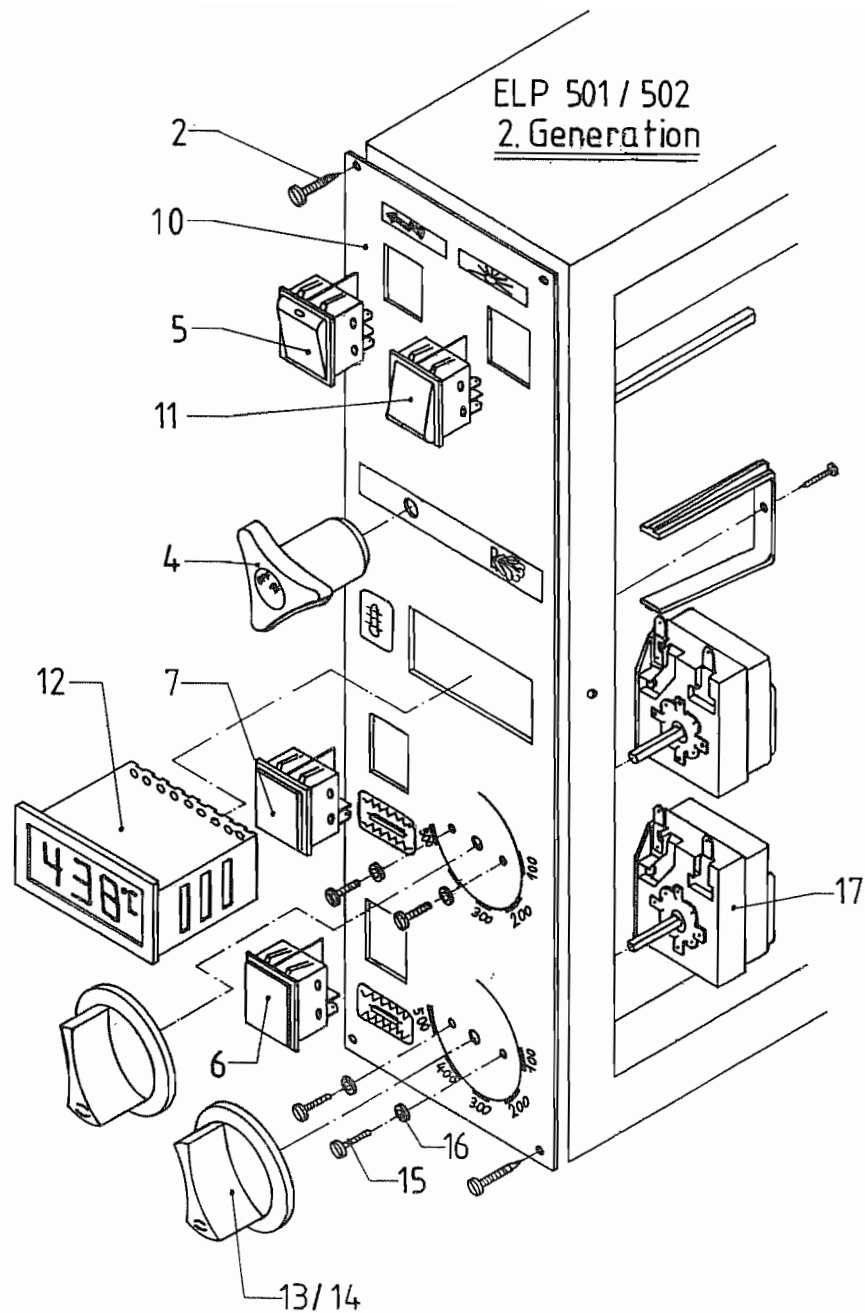

Pizzageräte

ELP

ELP

100; 2; 4; 1; 500; 501; 502

Ersatzteilliste

* Gehäuse eventuell nacharbeiten

ELP 100, 2, 4, 1, 500, 501, 502

Pos.	Artikel Nr.	Teile/Benennung
1	314018	Signalleuchte gelb 230 V
2	320030	Wippenschalter ELP mit roter Wippe
3	358011	Schalterblende ELP 1/2 130-370 Grad C (rund)
4	508039	Federscheibe DIN 137 A4 V2A
5	500091	Linsenschraube DIN 7985 M4x8 V2A
6	365018	Knebel Markierung
7	320032	Wippenschalter mit orange Wippe
8	320029	Kippschalter ELP 2
9	334008	Thermostat 370 G ELP
10	503010	Linsenblechs. DIN 7981 C 2,9x9,5 V2A
11	353081	Schalterblende ELP 2 2. Generation
12	353082	Schalterblende ELP 500
13	314021	Kontrolleuchte ELP grün
14	365019	Schalterknebel schwarz
15	365003	Knebel rot
16	334009	Thermostat für Elp 500/ 501/502 500g Kapillarrohregler
17	483080	Halter für Thermostat ELP 100

Pos.	Artikel Nr.	Teile/Benennung

ELP 1/501/502

Pos. 42

Pos 43 inkl. Pos.: 20,21,22 27,29,30,32,33,34,35,36,37