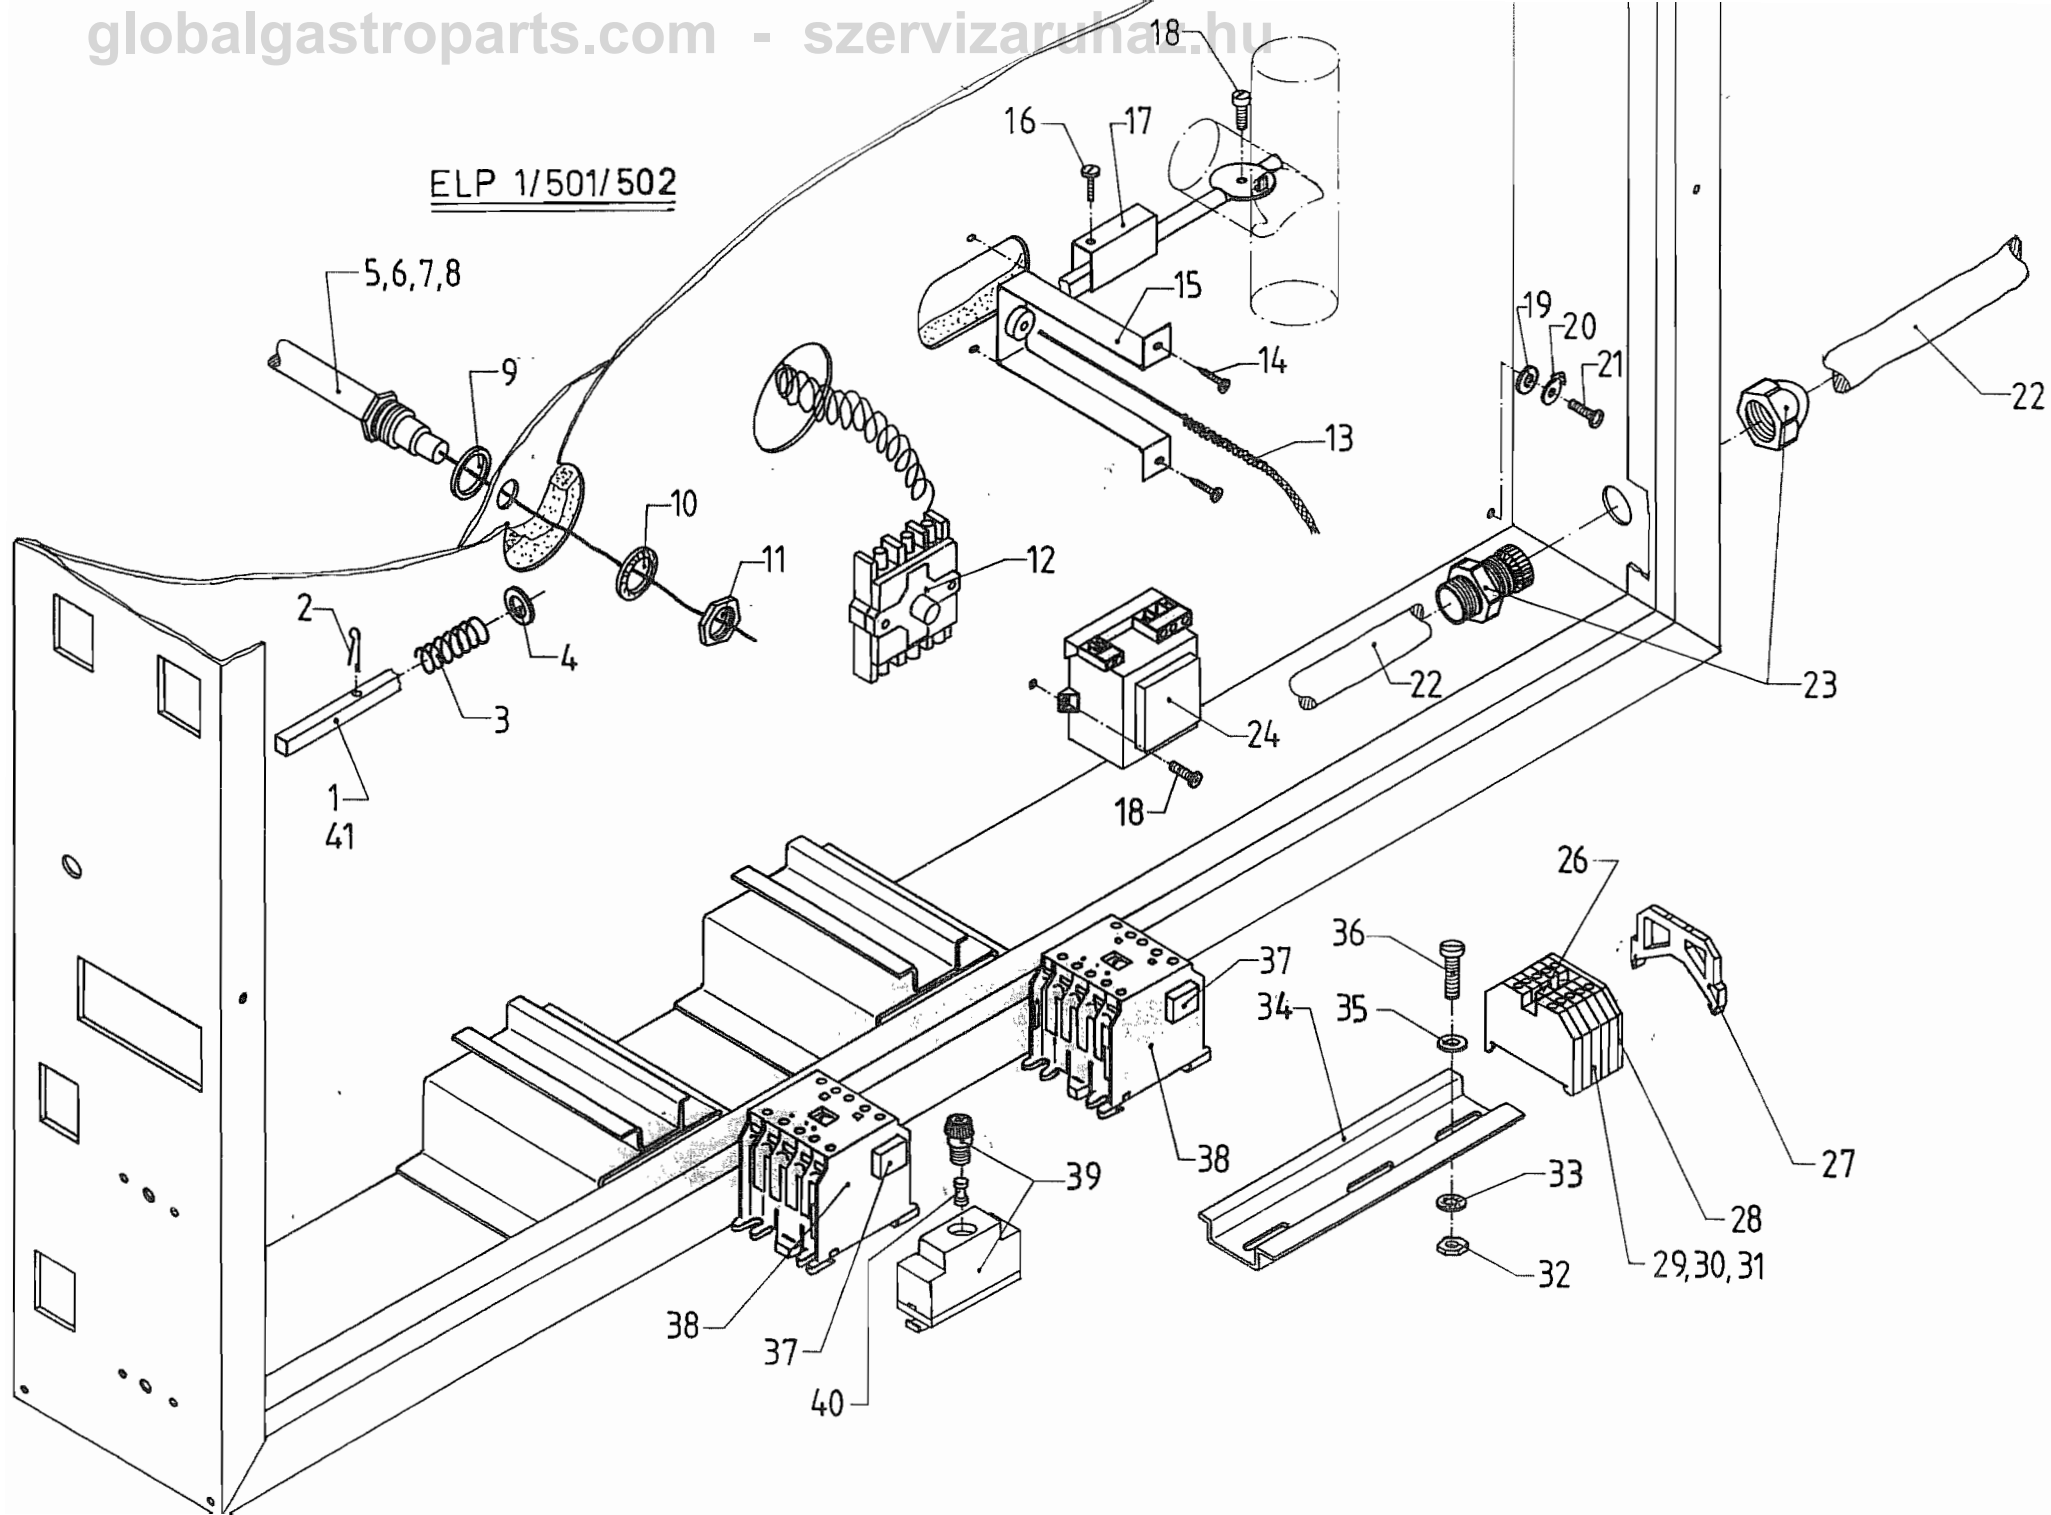

Pizzageräte

ELP

ELP

100; 2; 4; 1; 500; 501; 502

Ersatzteilliste

* Gehäuse eventuell nacharbeiten

ELP 100, 2, 4, 1, 500, 501, 502

Pos.	Artikel Nr.	Teile/Benennung
1	314018	Signalleuchte gelb 230 V
2	320030	Wippenschalter ELP mit roter Wippe
3	358011	Schalterblende ELP 1/2 130-370 Grad C (rund)
4	508039	Federscheibe DIN 137 A4 V2A
5	500091	Linsenschraube DIN 7985 M4x8 V2A
6	365018	Knebel Markierung
7	320032	Wippenschalter mit orange Wippe
8	320029	Kippschalter ELP 2
9	334008	Thermostat 370 G ELP
10	503010	Linsenblechs. DIN 7981 C 2,9x9,5 V2A
11	353081	Schalterblende ELP 2 2. Generation
12	353082	Schalterblende ELP 500
13	314021	Kontrolleuchte ELP grün
14	365019	Schalterknebel schwarz
15	365003	Knebel rot
16	334009	Thermostat für Elp 500/ 501/502 500g Kapillarrohregler
17	483080	Halter für Thermostat ELP 100

Pos.	Artikel Nr.	Teile/Benennung

ELP 1/501/502

Pos. 42

Pos 43 inkl. Pos.: 20,21,22 27,29,30,32,33,34,35,36,37