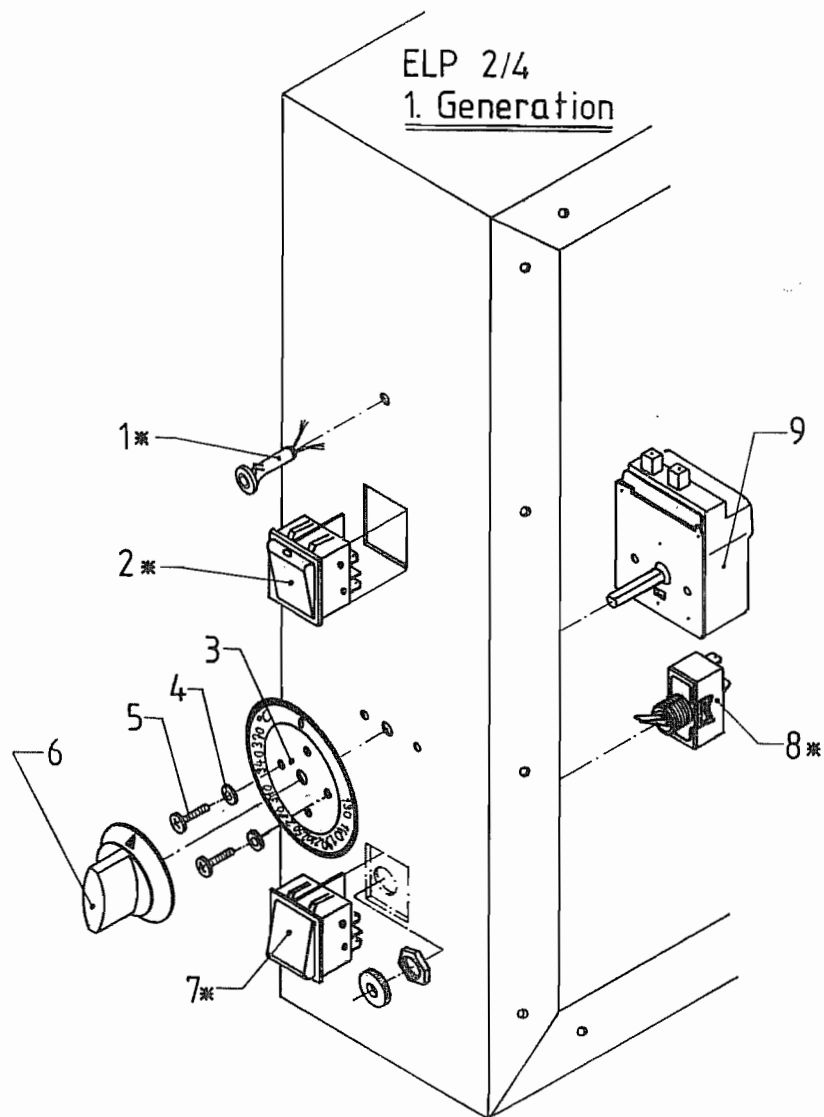

Pizzageräte

ELP

ELP

100; 2; 4; 1; 500; 501; 502

Ersatzteilliste

* Gehäuse eventuell nacharbeiten

ELP 100, 2, 4, 1, 500, 501, 502

Pos.	Artikel Nr.	Teile/Benennung
1	314018	Signalleuchte gelb 230 V
2	320030	Wippenschalter ELP mit roter Wippe
3	358011	Schalterblende ELP 1/2 130-370 Grad C (rund)
4	508039	Federscheibe DIN 137 A4 V2A
5	500091	Linsenschraube DIN 7985 M4x8 V2A
6	365018	Knebel Markierung
7	320032	Wippenschalter mit orange Wippe
8	320029	Kippschalter ELP 2
9	334008	Thermostat 370 G ELP
10	503010	Linsenblechs. DIN 7981 C 2,9x9,5 V2A
11	353081	Schalterblende ELP 2 2. Generation
12	353082	Schalterblende ELP 500
13	314021	Kontrolleuchte ELP grün
14	365019	Schalterknebel schwarz
15	365003	Knebel rot
16	334009	Thermostat für Elp 500/ 501/502 500g Kapillarrohregler
17	483080	Halter für Thermostat ELP 100

Pos.	Artikel Nr.	Teile/Benennung

ELP 1/501/502

Pos. 42

Pos 43 inkl. Pos.: 20,21,22 27,29,30,32,33,34,35,36,37