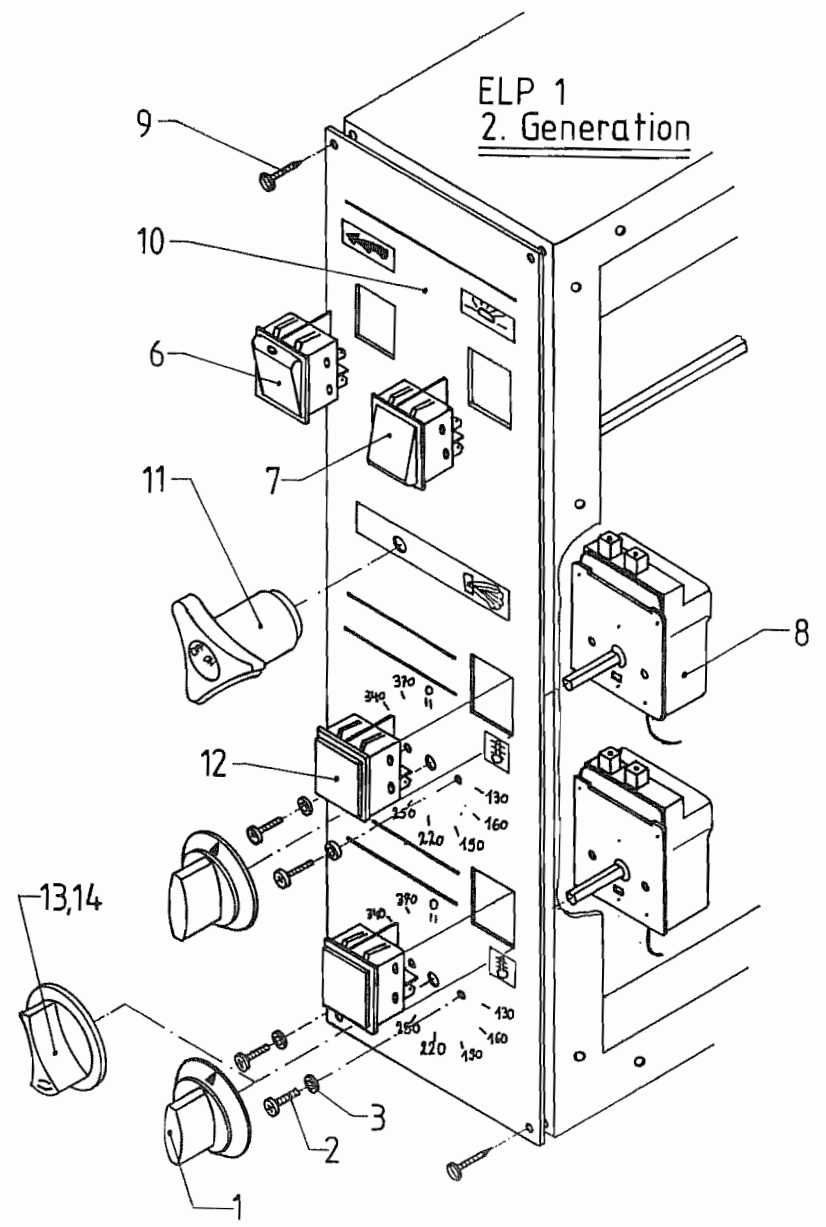

Pizzageräte

ELP

ELP

100; 2; 4; 1; 500; 501; 502

Ersatzteilliste

* Gehäuse eventuell nacharbeiten

ELP 100, 2, 4, 1, 500, 501, 502

Pos.	Artikel Nr.	Teile/Benennung
1	314018	Signalleuchte gelb 230 V
2	320030	Wippenschalter ELP mit roter Wippe
3	358011	Schalterblende ELP 1/2 130-370 Grad C (rund)
4	508039	Federscheibe DIN 137 A4 V2A
5	500091	Linsenschraube DIN 7985 M4x8 V2A
6	365018	Knebel Markierung
7	320032	Wippenschalter mit orange Wippe
8	320029	Kippschalter ELP 2
9	334008	Thermostat 370 G ELP
10	503010	Linsenblechs. DIN 7981 C 2,9x9,5 V2A
11	353081	Schalterblende ELP 2 2. Generation
12	353082	Schalterblende ELP 500
13	314021	Kontrolleuchte ELP grün
14	365019	Schalterknebel schwarz
15	365003	Knebel rot
16	334009	Thermostat für Elp 500/ 501/502 500g Kapillarrohregler
17	483080	Halter für Thermostat ELP 100

Pos.	Artikel Nr.	Teile/Benennung

ELP 1/501/502

Pos. 42

Pos 43 inkl. Pos.: 20,21,22 27,29,30,32,33,34,35,36,37