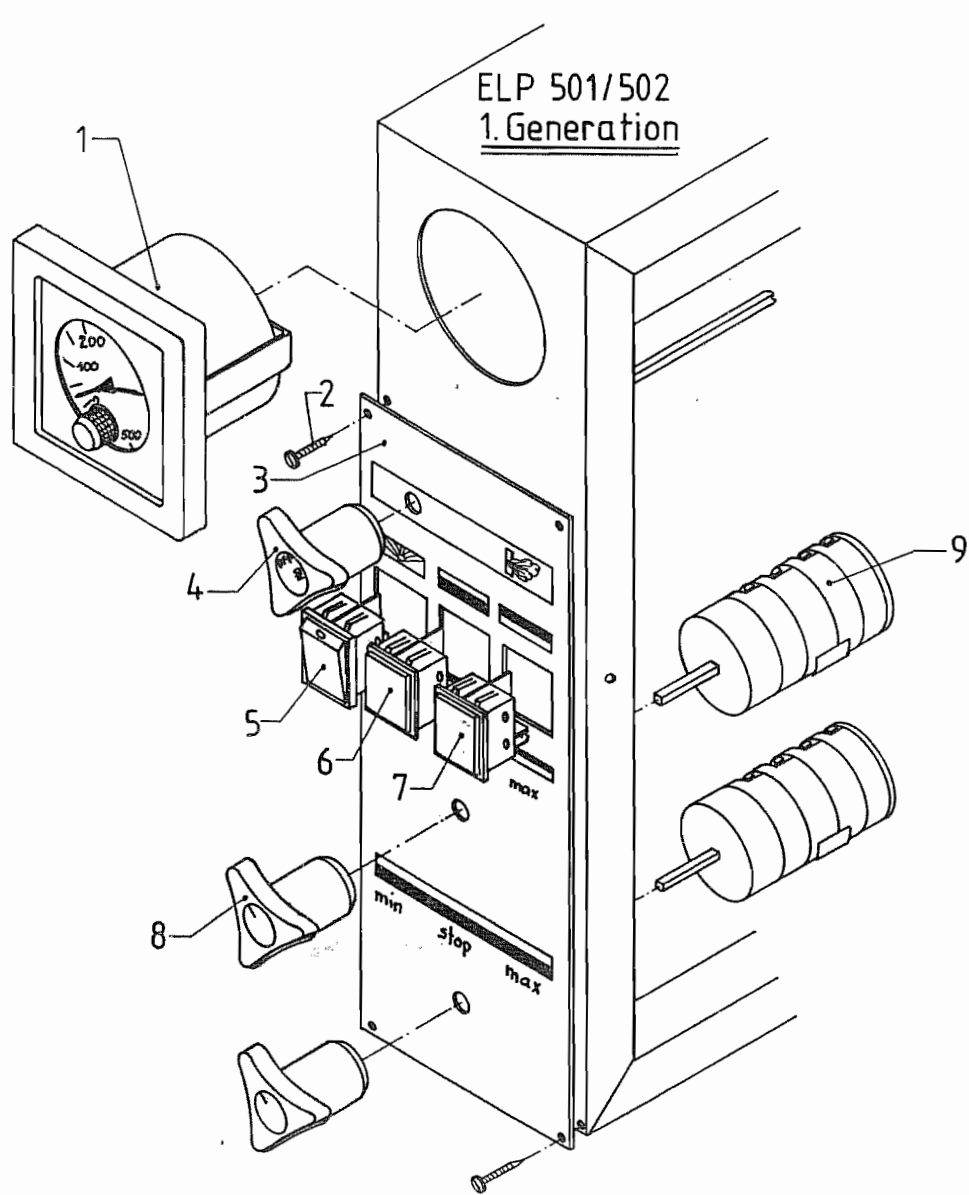

Pizzageräte

ELP

ELP

100; 2; 4; 1; 500; 501; 502

Ersatzteilliste

* Gehäuse eventuell nacharbeiten

ELP 100, 2, 4, 1, 500, 501, 502

Pos.	Artikel Nr.	Teile/Benennung
1	314018	Signalleuchte gelb 230 V
2	320030	Wippenschalter ELP mit roter Wippe
3	358011	Schalterblende ELP 1/2 130-370 Grad C (rund)
4	508039	Federscheibe DIN 137 A4 V2A
5	500091	Linsenschraube DIN 7985 M4x8 V2A
6	365018	Knebel Markierung
7	320032	Wippenschalter mit orange Wippe
8	320029	Kippschalter ELP 2
9	334008	Thermostat 370 G ELP
10	503010	Linsenblechs. DIN 7981 C 2,9x9,5 V2A
11	353081	Schalterblende ELP 2 2. Generation
12	353082	Schalterblende ELP 500
13	314021	Kontrolleuchte ELP grün
14	365019	Schalterknebel schwarz
15	365003	Knebel rot
16	334009	Thermostat für Elp 500/ 501/502 500g Kapillarrohregler
17	483080	Halter für Thermostat ELP 100

Pos.	Artikel Nr.	Teile/Benennung

ELP 1/501/502

Pos. 42

Pos 43 inkl. Pos.: 20,21,22 27,29,30,32,33,34,35,36,37