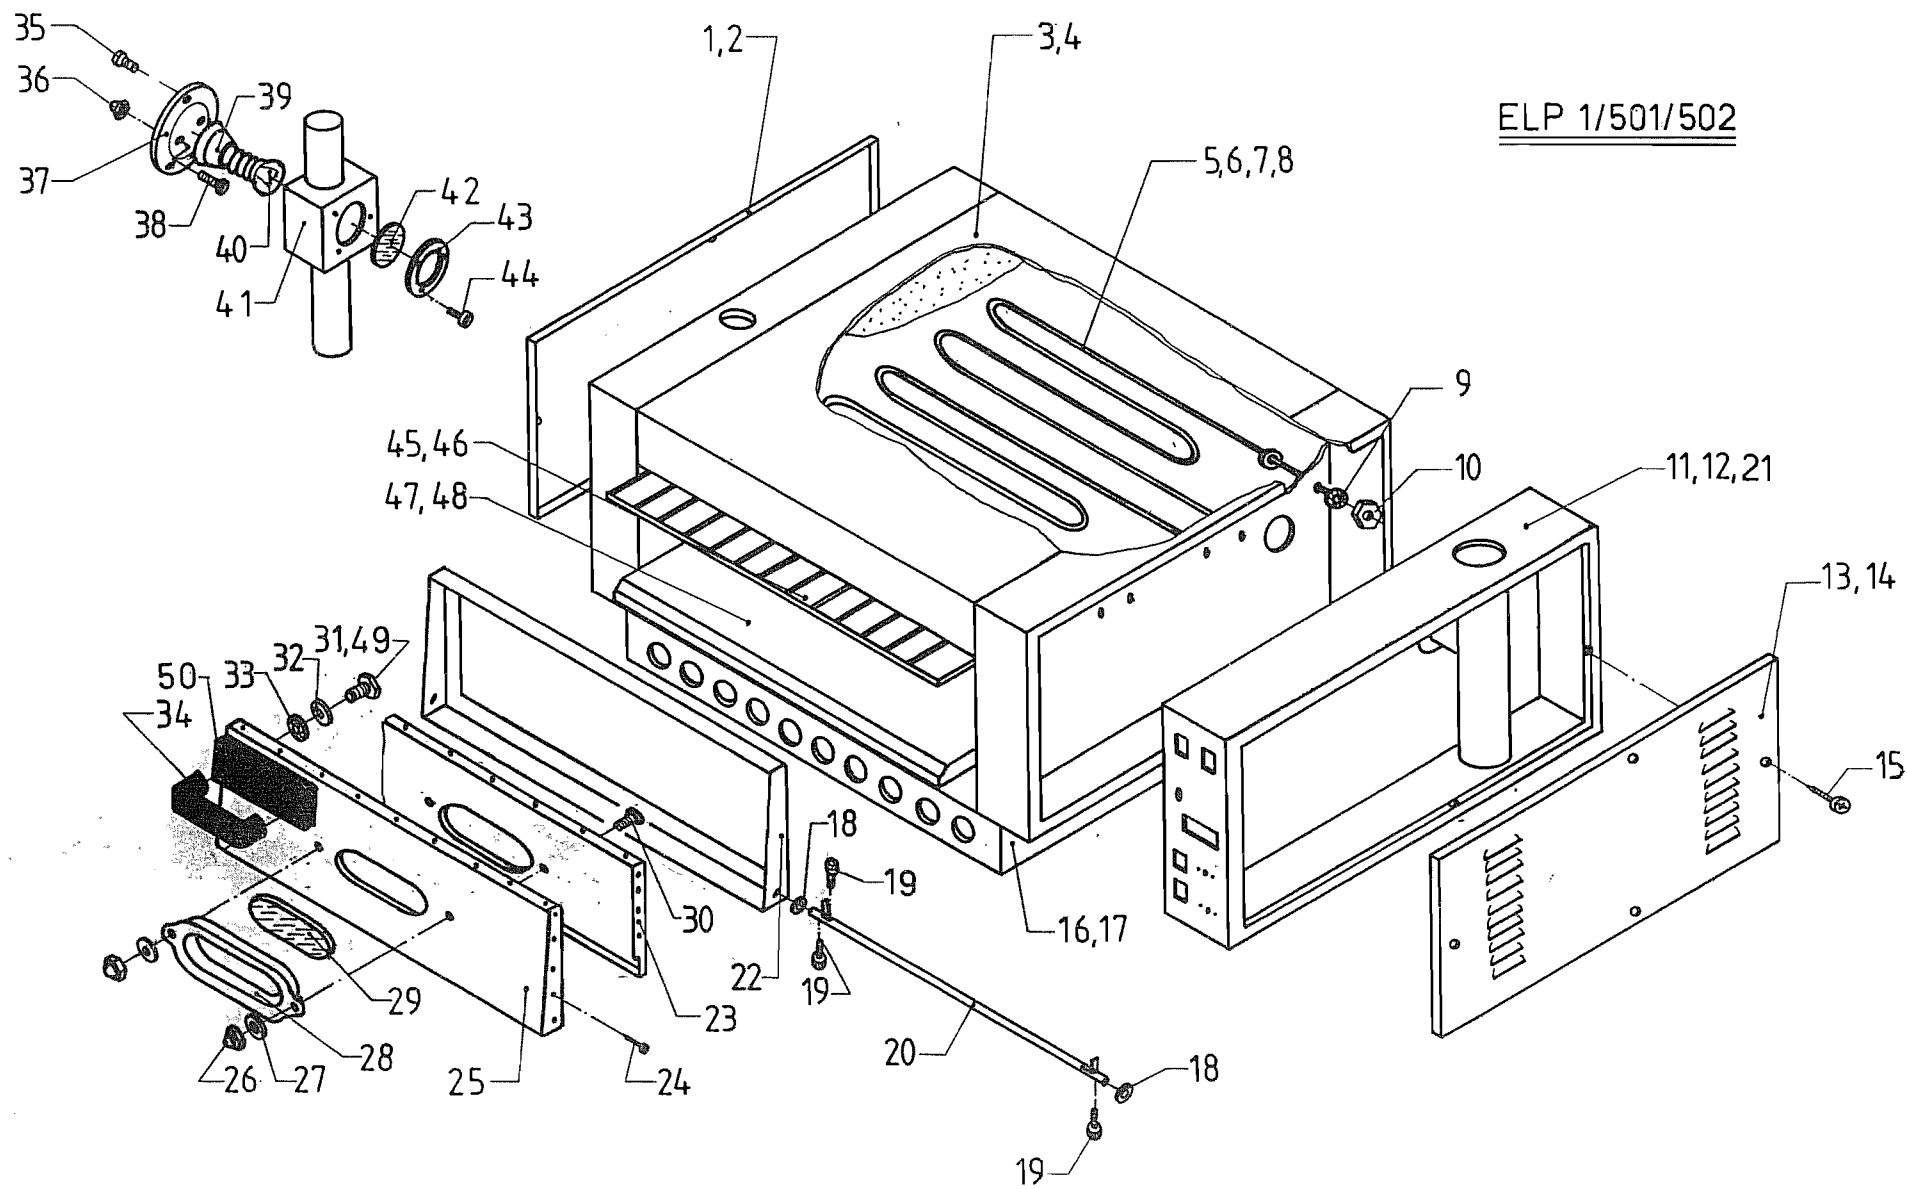

Pizzageräte

ELP

ELP

100; 2; 4; 1; 500; 501; 502

Ersatzteilliste

* Gehäuse eventuell nacharbeiten

ELP 100, 2, 4, 1, 500, 501, 502

Pos.	Artikel Nr.	Teile/Benennung
1	314018	Signalleuchte gelb 230 V
2	320030	Wippenschalter ELP mit roter Wippe
3	358011	Schalterblende ELP 1/2 130-370 Grad C (rund)
4	508039	Federscheibe DIN 137 A4 V2A
5	500091	Linsenschraube DIN 7985 M4x8 V2A
6	365018	Knebel Markierung
7	320032	Wippenschalter mit orange Wippe
8	320029	Kippschalter ELP 2
9	334008	Thermostat 370 G ELP
10	503010	Linsenblechs. DIN 7981 C 2,9x9,5 V2A
11	353081	Schalterblende ELP 2 2. Generation
12	353082	Schalterblende ELP 500
13	314021	Kontrolleuchte ELP grün
14	365019	Schalterknebel schwarz
15	365003	Knebel rot
16	334009	Thermostat für Elp 500/ 501/502 500g Kapillarrohregler
17	483080	Halter für Thermostat ELP 100

Pos.	Artikel Nr.	Teile/Benennung

ELP 1/501/502

Pos. 42

Pos 43 inkl. Pos.: 20,21,22 27,29,30,32,33,34,35,36,37