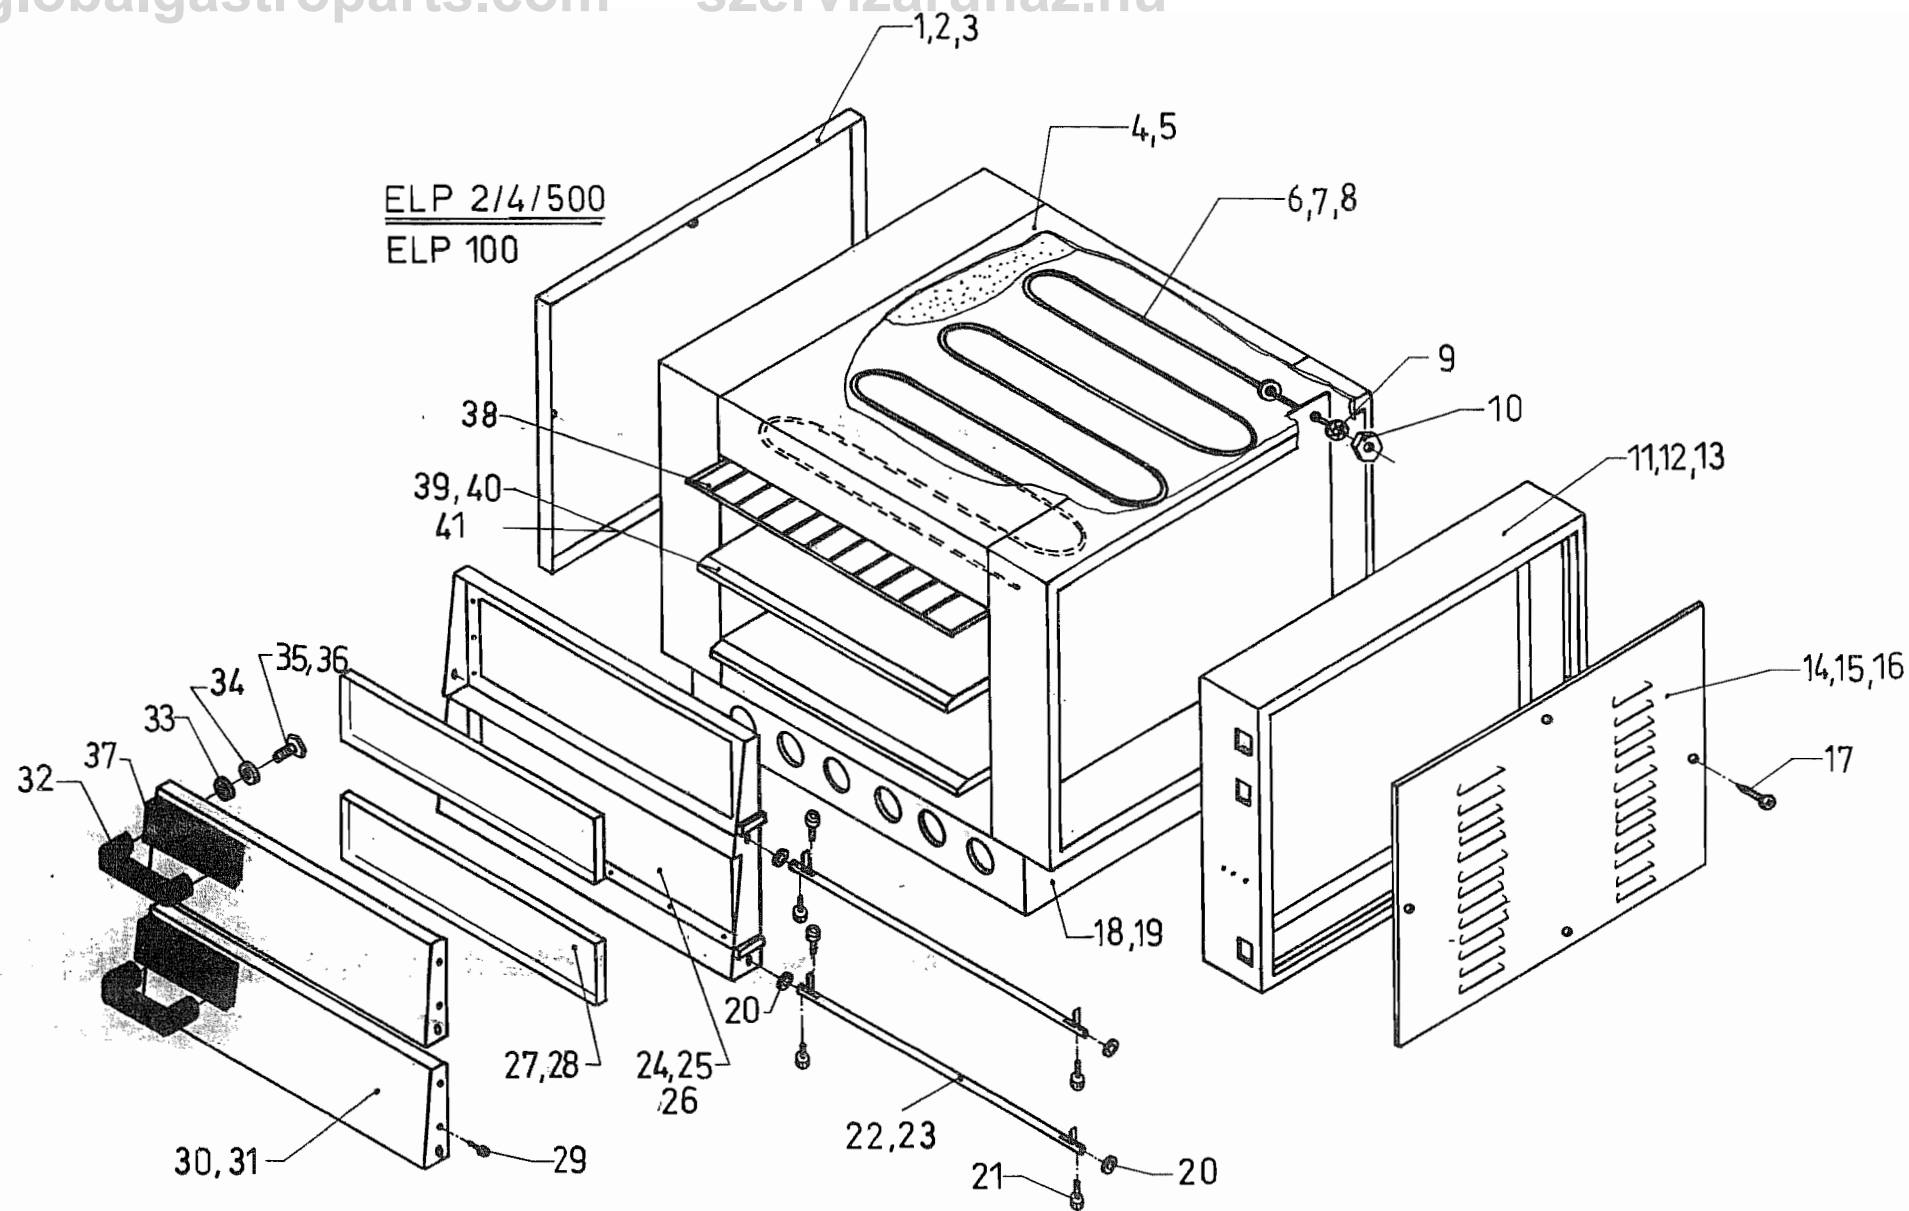

Pizzageräte

ELP

ELP

100; 2; 4; 1; 500; 501; 502

Ersatzteilliste

* Gehäuse eventuell nacharbeiten

ELP 100, 2, 4, 1, 500, 501, 502

Pos.	Artikel Nr.	Teile/Benennung
1	314018	Signalleuchte gelb 230 V
2	320030	Wippenschalter ELP mit roter Wippe
3	358011	Schalterblende ELP 1/2 130-370 Grad C (rund)
4	508039	Federscheibe DIN 137 A4 V2A
5	500091	Linsenschraube DIN 7985 M4x8 V2A
6	365018	Knebel Markierung
7	320032	Wippenschalter mit orange Wippe
8	320029	Kippschalter ELP 2
9	334008	Thermostat 370 G ELP
10	503010	Linsenblechs. DIN 7981 C 2,9x9,5 V2A
11	353081	Schalterblende ELP 2 2. Generation
12	353082	Schalterblende ELP 500
13	314021	Kontrolleuchte ELP grün
14	365019	Schalterknebel schwarz
15	365003	Knebel rot
16	334009	Thermostat für Elp 500/ 501/502 500g Kapillarrohregler
17	483080	Halter für Thermostat ELP 100

Pos.	Artikel Nr.	Teile/Benennung

ELP 1/501/502

Pos. 42

Pos 43 inkl. Pos.: 20,21,22 27,29,30,32,33,34,35,36,37