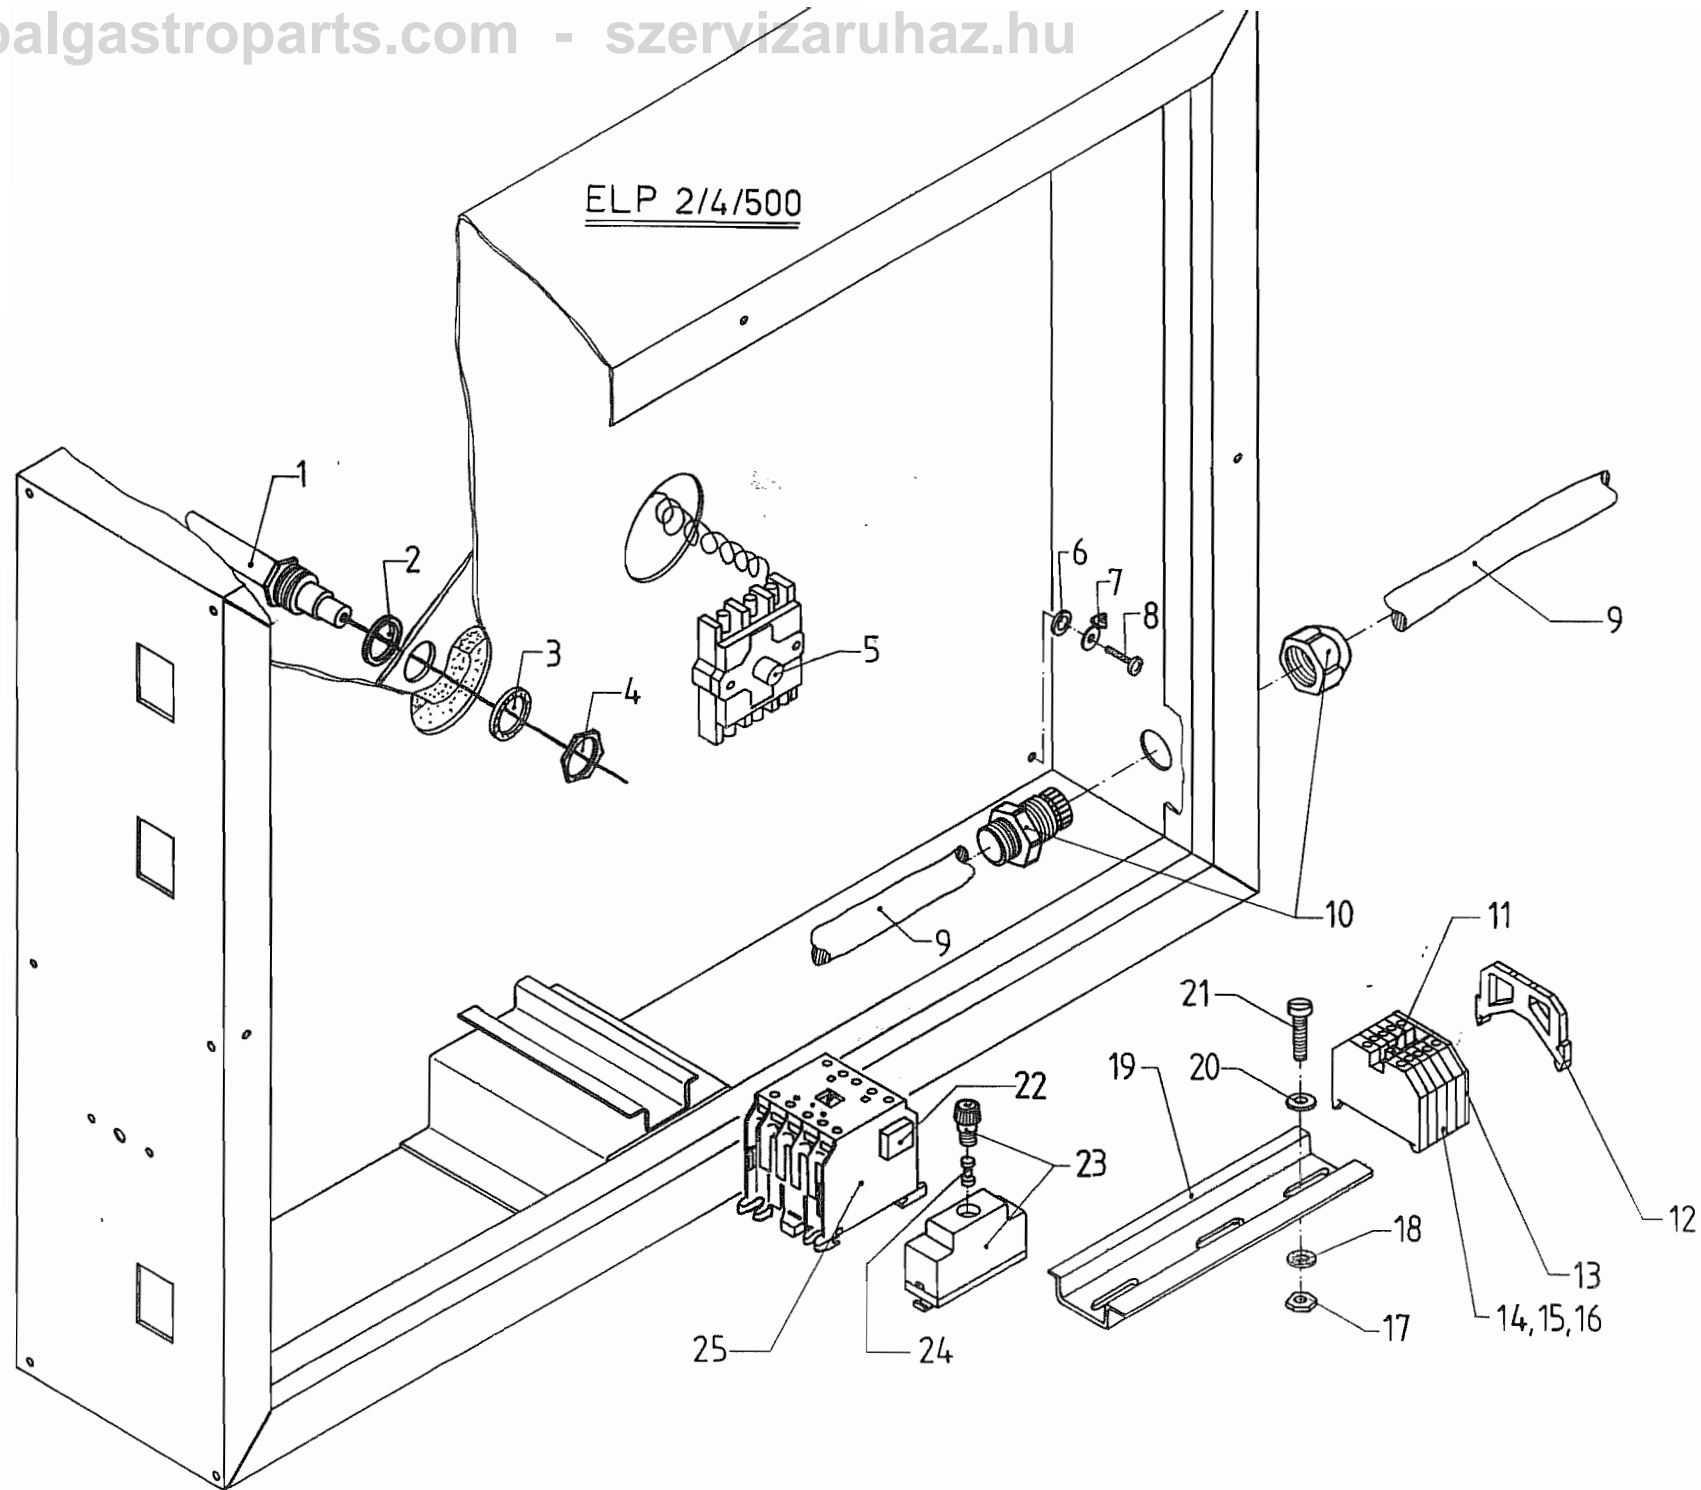

Pizzageräte

ELP

ELP

100; 2; 4; 1; 500; 501; 502

Ersatzteilliste

* Gehäuse eventuell nacharbeiten

ELP 100, 2, 4, 1, 500, 501, 502

Pos.	Artikel Nr.	Teile/Benennung
1	314018	Signalleuchte gelb 230 V
2	320030	Wippenschalter ELP mit roter Wippe
3	358011	Schalterblende ELP 1/2 130-370 Grad C (rund)
4	508039	Federscheibe DIN 137 A4 V2A
5	500091	Linsenschraube DIN 7985 M4x8 V2A
6	365018	Knebel Markierung
7	320032	Wippenschalter mit orange Wippe
8	320029	Kippschalter ELP 2
9	334008	Thermostat 370 G ELP
10	503010	Linsenblechs. DIN 7981 C 2,9x9,5 V2A
11	353081	Schalterblende ELP 2 2. Generation
12	353082	Schalterblende ELP 500
13	314021	Kontrolleuchte ELP grün
14	365019	Schalterknebel schwarz
15	365003	Knebel rot
16	334009	Thermostat für Elp 500/ 501/502 500g Kapillarrohregler
17	483080	Halter für Thermostat ELP 100

Pos.	Artikel Nr.	Teile/Benennung

ELP 1/501/502

Pos. 42

Pos 43 inkl. Pos.: 20,21,22 27,29,30,32,33,34,35,36,37