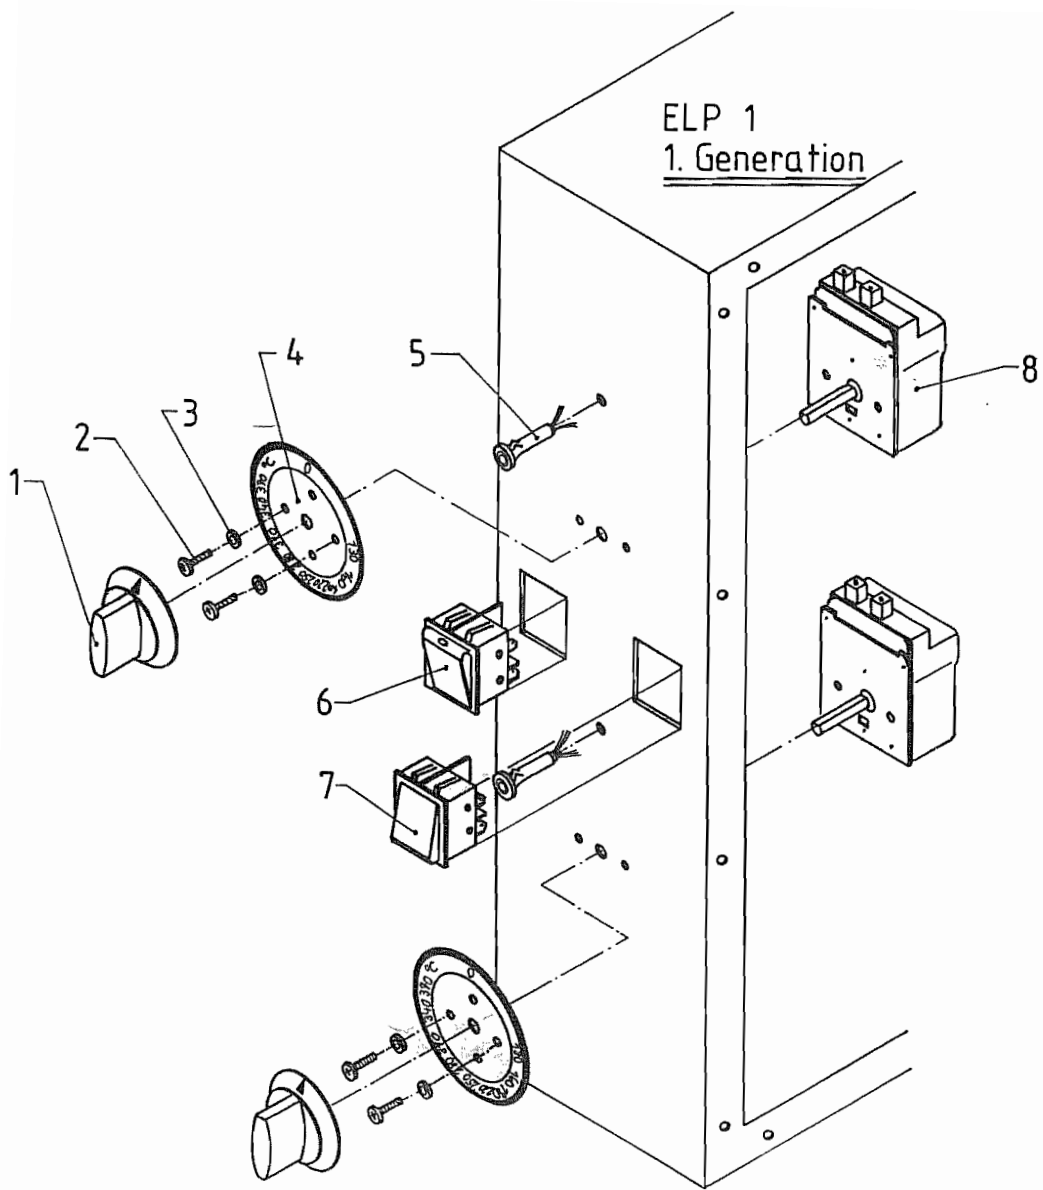

Pizzageräte

ELP

ELP

100; 2; 4; 1; 500; 501; 502

Ersatzteilliste

* Gehäuse eventuell nacharbeiten

ELP 100, 2, 4, 1, 500, 501, 502

Pos.	Artikel Nr.	Teile/Benennung
1	314018	Signalleuchte gelb 230 V
2	320030	Wippenschalter ELP mit roter Wippe
3	358011	Schalterblende ELP 1/2 130-370 Grad C (rund)
4	508039	Federscheibe DIN 137 A4 V2A
5	500091	Linsenschraube DIN 7985 M4x8 V2A
6	365018	Knebel Markierung
7	320032	Wippenschalter mit orange Wippe
8	320029	Kippschalter ELP 2
9	334008	Thermostat 370 G ELP
10	503010	Linsenblechs. DIN 7981 C 2,9x9,5 V2A
11	353081	Schalterblende ELP 2 2. Generation
12	353082	Schalterblende ELP 500
13	314021	Kontrolleuchte ELP grün
14	365019	Schalterknebel schwarz
15	365003	Knebel rot
16	334009	Thermostat für Elp 500/ 501/502 500g Kapillarrohregler
17	483080	Halter für Thermostat ELP 100

Pos.	Artikel Nr.	Teile/Benennung

ELP 1/501/502

Pos. 42

Pos 43 inkl. Pos.: 20,21,22 27,29,30,32,33,34,35,36,37