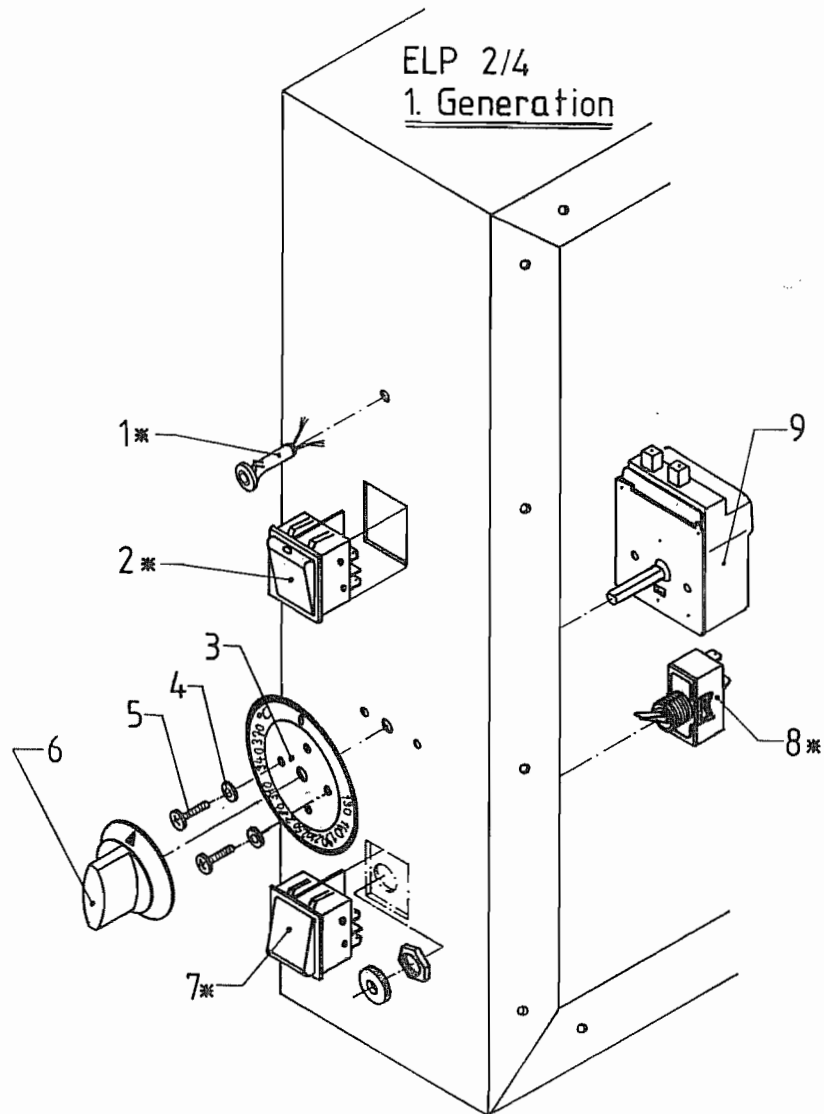

Pizzageräte

ELP

ELP

100; 2; 4; 1; 500; 501; 502

Ersatzteilliste

* Gehäuse eventuell nacharbeiten

ELP 100, 2, 4, 1, 500, 501, 502

Pos.	Artikel Nr.	Teile/Benennung
1	314018	Signalleuchte gelb 230 V
2	320030	Wippenschalter ELP mit roter Wippe
3	358011	Schalterblende ELP 1/2 130-370 Grad C (rund)
4	508039	Federscheibe DIN 137 A4 V2A
5	500091	Linsenschraube DIN 7985 M4x8 V2A
6	365018	Knebel Markierung
7	320032	Wippenschalter mit orange Wippe
8	320029	Kippschalter ELP 2
9	334008	Thermostat 370 G ELP
10	503010	Linsenblechs. DIN 7981 C 2,9x9,5 V2A
11	353081	Schalterblende ELP 2 2. Generation
12	353082	Schalterblende ELP 500
13	314021	Kontrolleuchte ELP grün
14	365019	Schalterknebel schwarz
15	365003	Knebel rot
16	334009	Thermostat für ELP 500/ 501/502 500g Kapillarrohrregler
17	483080	Halter für Thermostat ELP 100

Pos.	Artikel Nr.	Teile/Benennung

ELP 1/501/502

Pos. 42

Pos 43 inkl. Pos.: 20,21,22 27,29,30,32,33,34,35,36,37