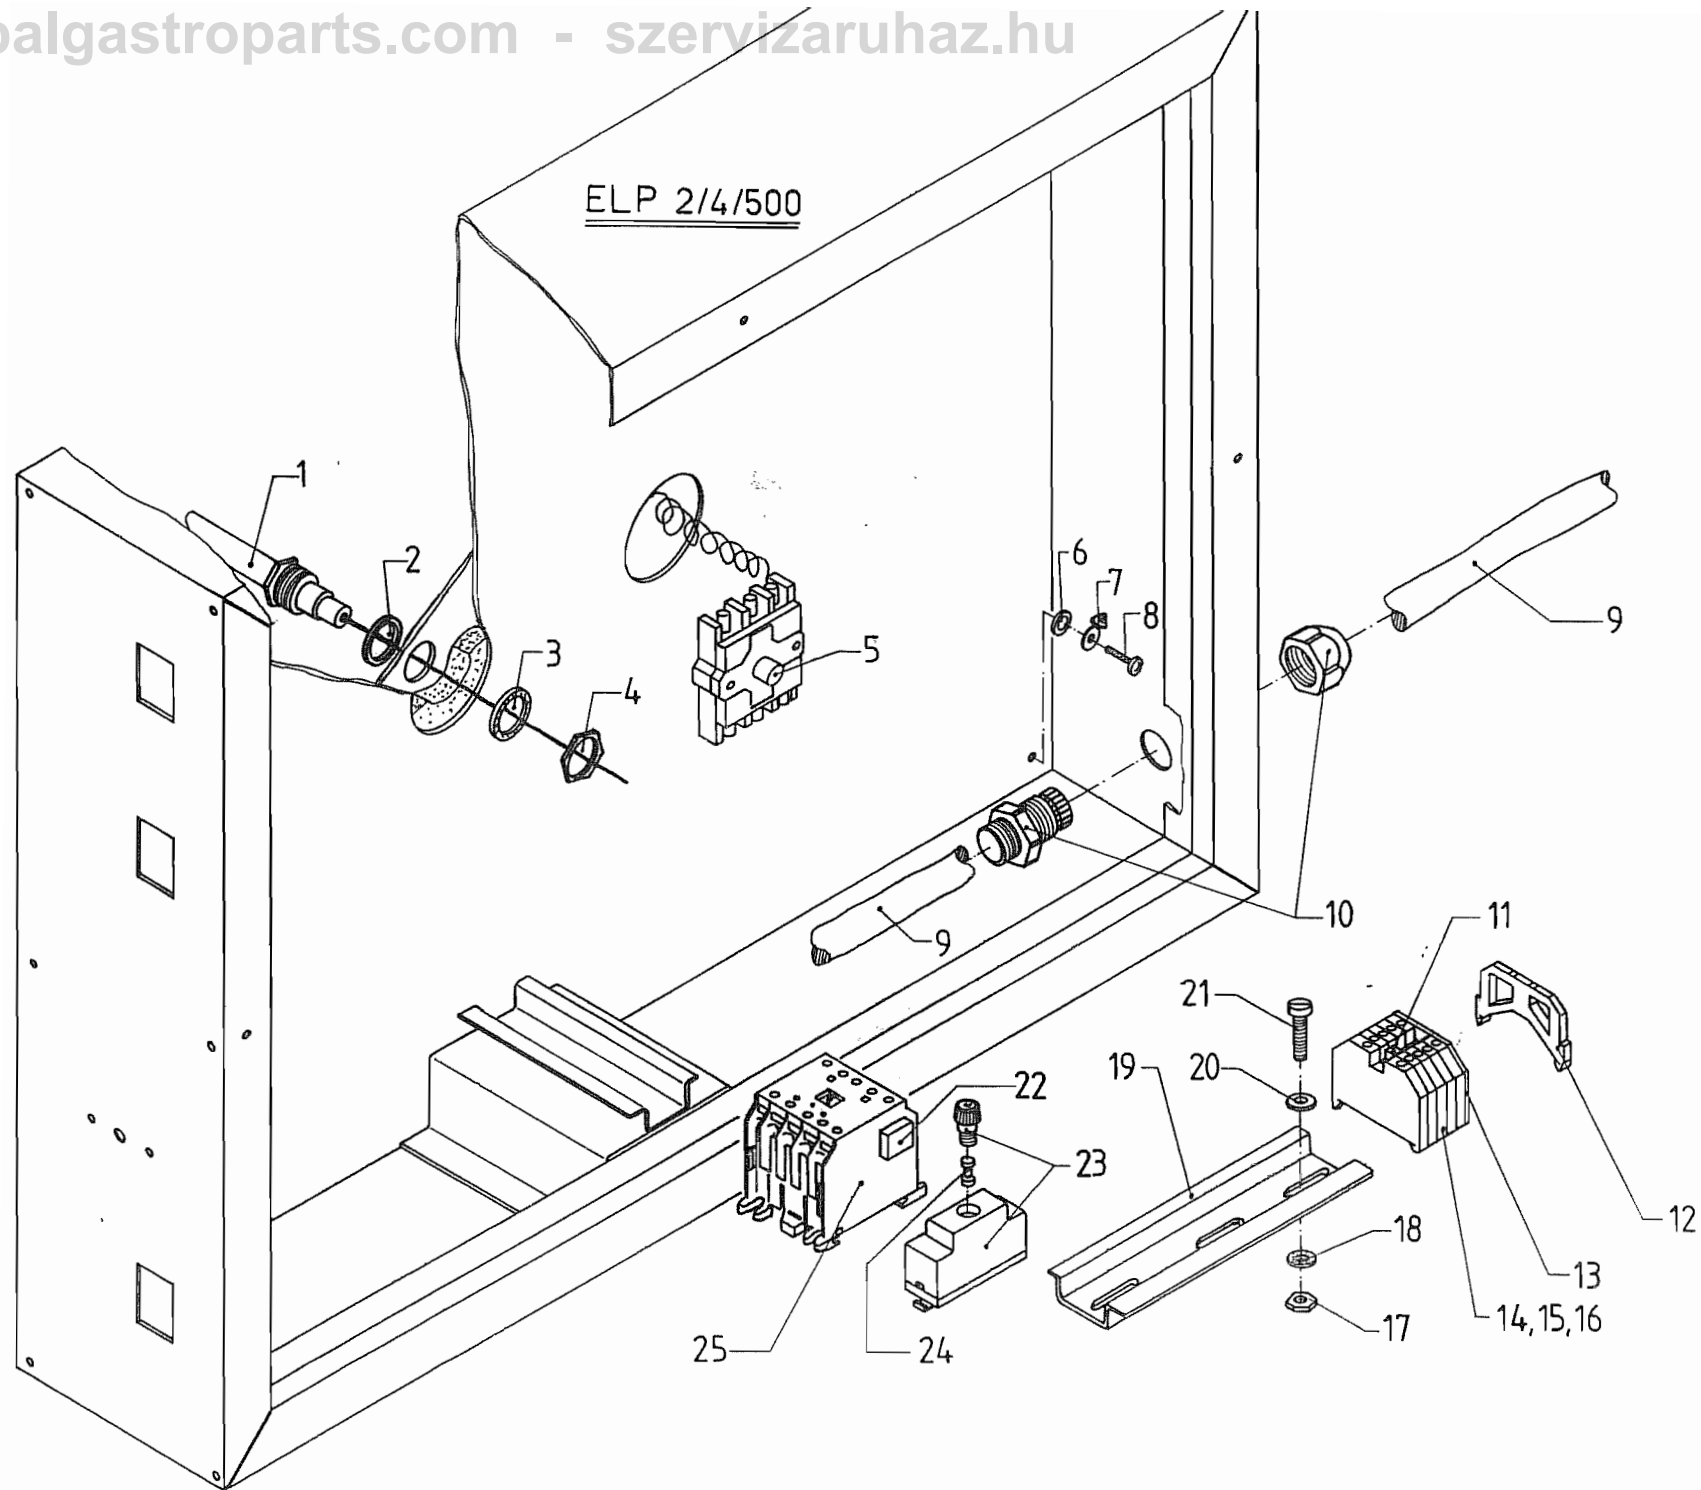

Pizzageräte

ELP

ELP

100; 2; 4; 1; 500; 501; 502

Ersatzteilliste

* Gehäuse eventuell nacharbeiten

ELP 100, 2, 4, 1, 500, 501, 502

Pos.	Artikel Nr.	Teile/Benennung
1	314018	Signalleuchte gelb 230 V
2	320030	Wippenschalter ELP mit roter Wippe
3	358011	Schalterblende ELP 1/2 130-370 Grad C (rund)
4	508039	Federscheibe DIN 137 A4 V2A
5	500091	Linsenschraube DIN 7985 M4x8 V2A
6	365018	Knebel Markierung
7	320032	Wippenschalter mit orange Wippe
8	320029	Kippschalter ELP 2
9	334008	Thermostat 370 G ELP
10	503010	Linsenblechs. DIN 7981 C 2,9x9,5 V2A
11	353081	Schalterblende ELP 2 2. Generation
12	353082	Schalterblende ELP 500
13	314021	Kontrolleuchte ELP grün
14	365019	Schalterknebel schwarz
15	365003	Knebel rot
16	334009	Thermostat für ELP 500/ 501/502 500g Kapillarrohrregler
17	483080	Halter für Thermostat ELP 100

Pos.	Artikel Nr.	Teile/Benennung

ELP 1/501/502

Pos. 42

Pos 43 inkl. Pos.: 20,21,22 27,29,30,32,33,34,35,36,37