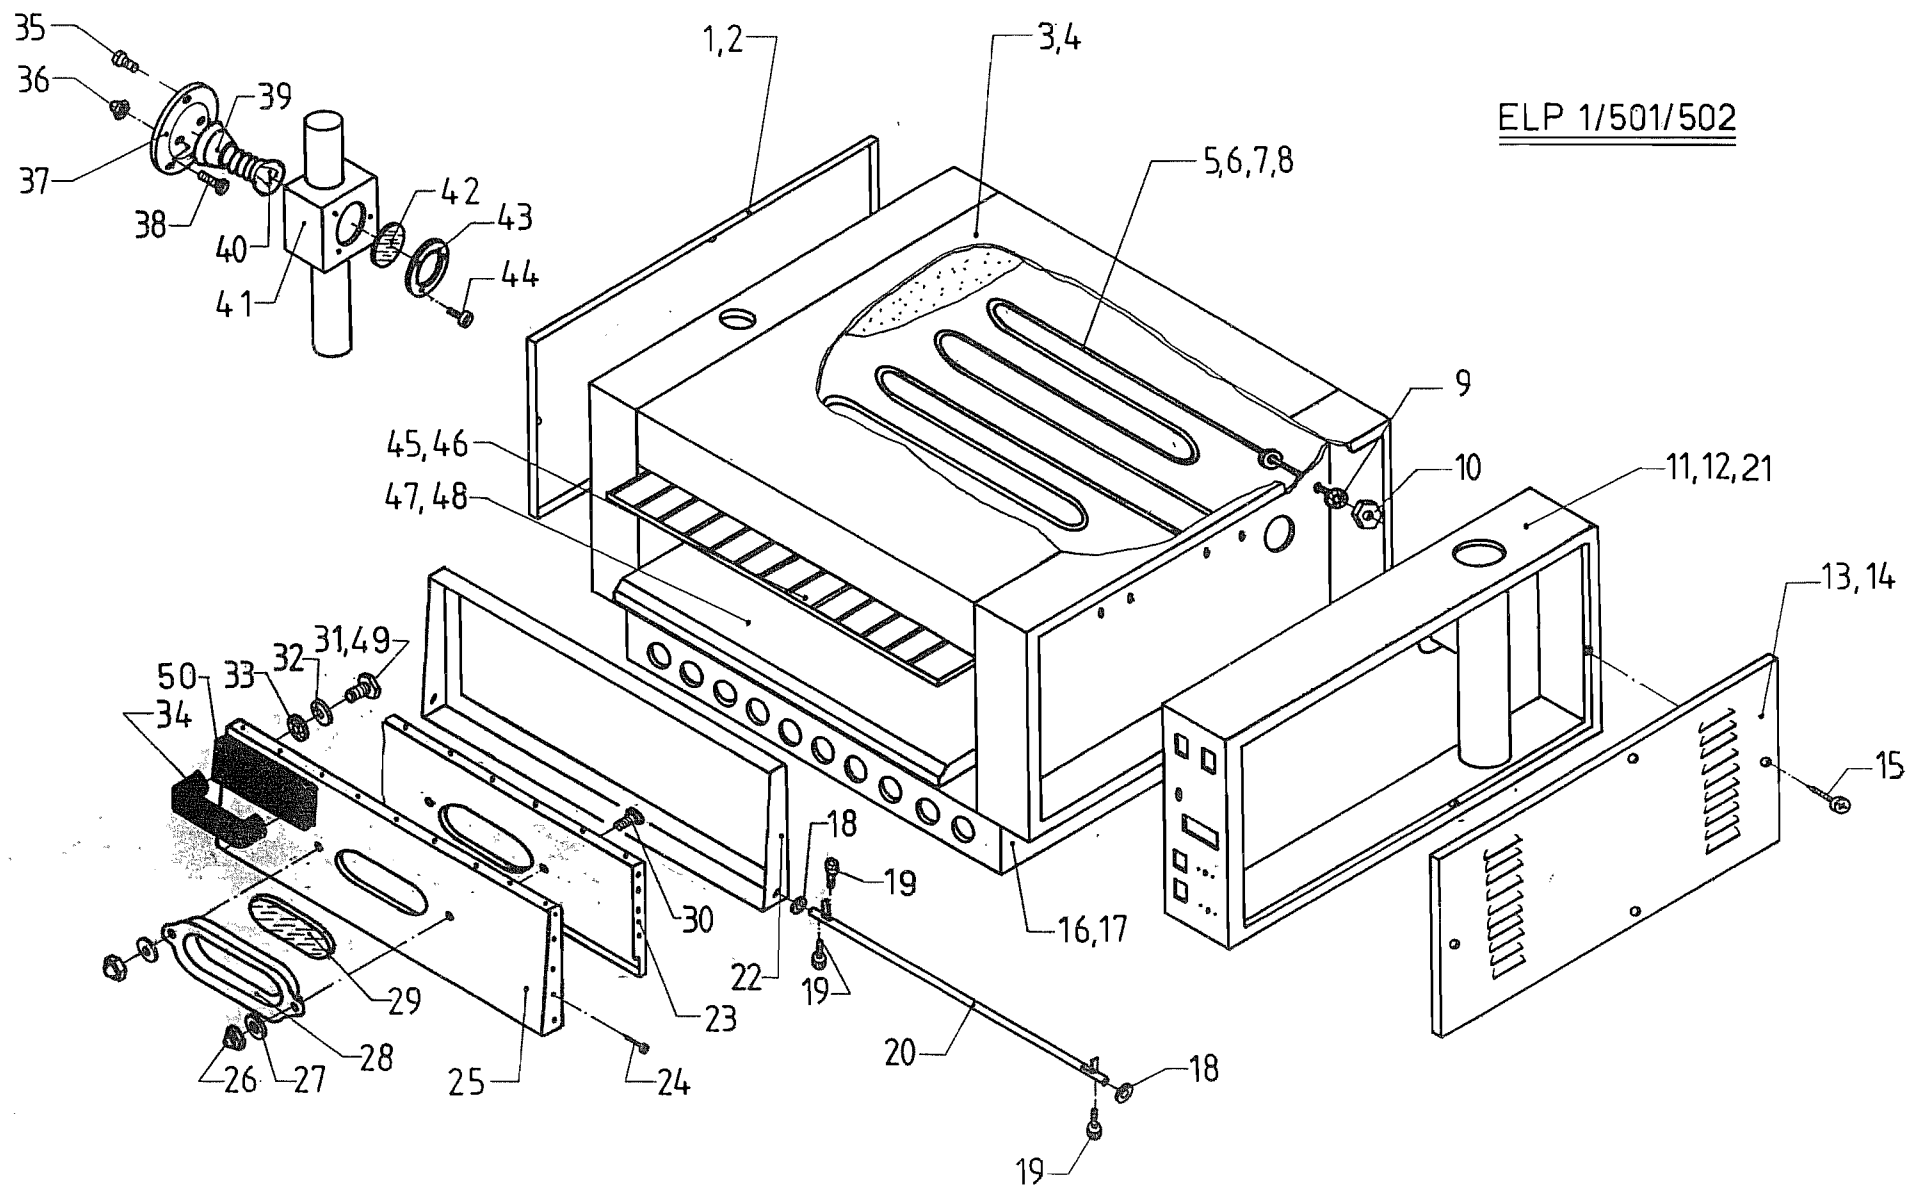

Pizzageräte

ELP

ELP

100; 2; 4; 1; 500; 501; 502

Ersatzteilliste

* Gehäuse eventuell nacharbeiten

ELP 100, 2, 4, 1, 500, 501, 502

Pos.	Artikel Nr.	Teile/Benennung
1	314018	Signalleuchte gelb 230 V
2	320030	Wippenschalter ELP mit roter Wippe
3	358011	Schalterblende ELP 1/2 130-370 Grad C (rund)
4	508039	Federscheibe DIN 137 A4 V2A
5	500091	Linsenschraube DIN 7985 M4x8 V2A
6	365018	Knebel Markierung
7	320032	Wippenschalter mit orange Wippe
8	320029	Kippschalter ELP 2
9	334008	Thermostat 370 G ELP
10	503010	Linsenblechs. DIN 7981 C 2,9x9,5 V2A
11	353081	Schalterblende ELP 2 2. Generation
12	353082	Schalterblende ELP 500
13	314021	Kontrolleuchte ELP grün
14	365019	Schalterknebel schwarz
15	365003	Knebel rot
16	334009	Thermostat für ELP 500/ 501/502 500g Kapillarrohrregler
17	483080	Halter für Thermostat ELP 100

Pos.	Artikel Nr.	Teile/Benennung

ELP 1/501/502

Pos. 42

Pos 43 inkl. Pos.: 20,21,22 27,29,30,32,33,34,35,36,37