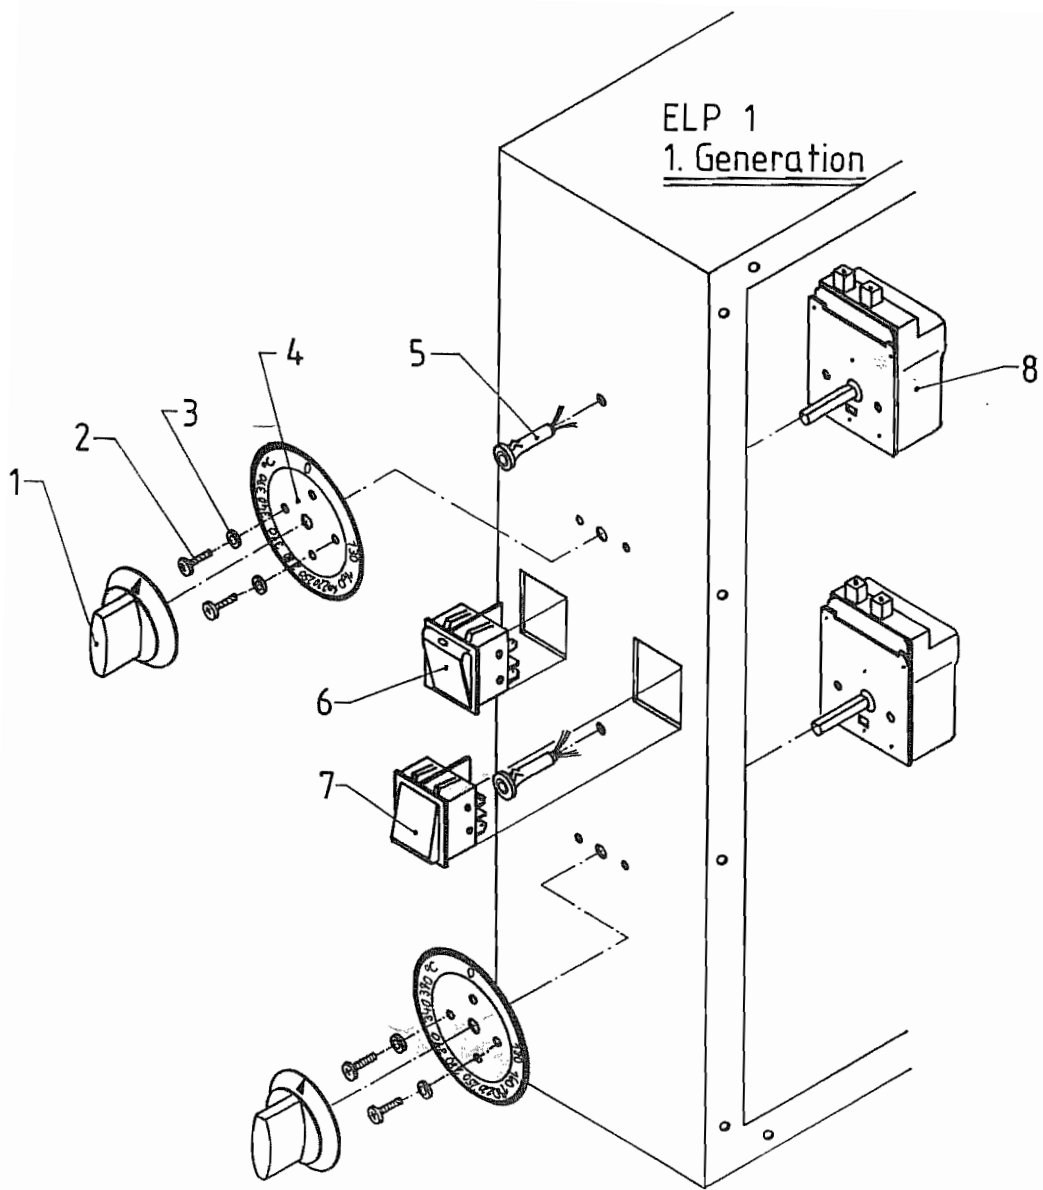

Pizzageräte

ELP

ELP

100; 2; 4; 1; 500; 501; 502

Ersatzteilliste

* Gehäuse eventuell nacharbeiten

ELP 100, 2, 4, 1, 500, 501, 502

Pos.	Artikel Nr.	Teile/Benennung
1	314018	Signalleuchte gelb 230 V
2	320030	Wippenschalter ELP mit roter Wippe
3	358011	Schalterblende ELP 1/2 130-370 Grad C (rund)
4	508039	Federscheibe DIN 137 A4 V2A
5	500091	Linsenschraube DIN 7985 M4x8 V2A
6	365018	Knebel Markierung
7	320032	Wippenschalter mit orange Wippe
8	320029	Kippschalter ELP 2
9	334008	Thermostat 370 G ELP
10	503010	Linsenblechs. DIN 7981 C 2,9x9,5 V2A
11	353081	Schalterblende ELP 2 2. Generation
12	353082	Schalterblende ELP 500
13	314021	Kontrolleuchte ELP grün
14	365019	Schalterknebel schwarz
15	365003	Knebel rot
16	334009	Thermostat für ELP 500/ 501/502 500g Kapillarrohrregler
17	483080	Halter für Thermostat ELP 100

Pos.	Artikel Nr.	Teile/Benennung

ELP 1/501/502

Pos. 42

Pos 43 inkl. Pos.: 20,21,22 27,29,30,32,33,34,35,36,37