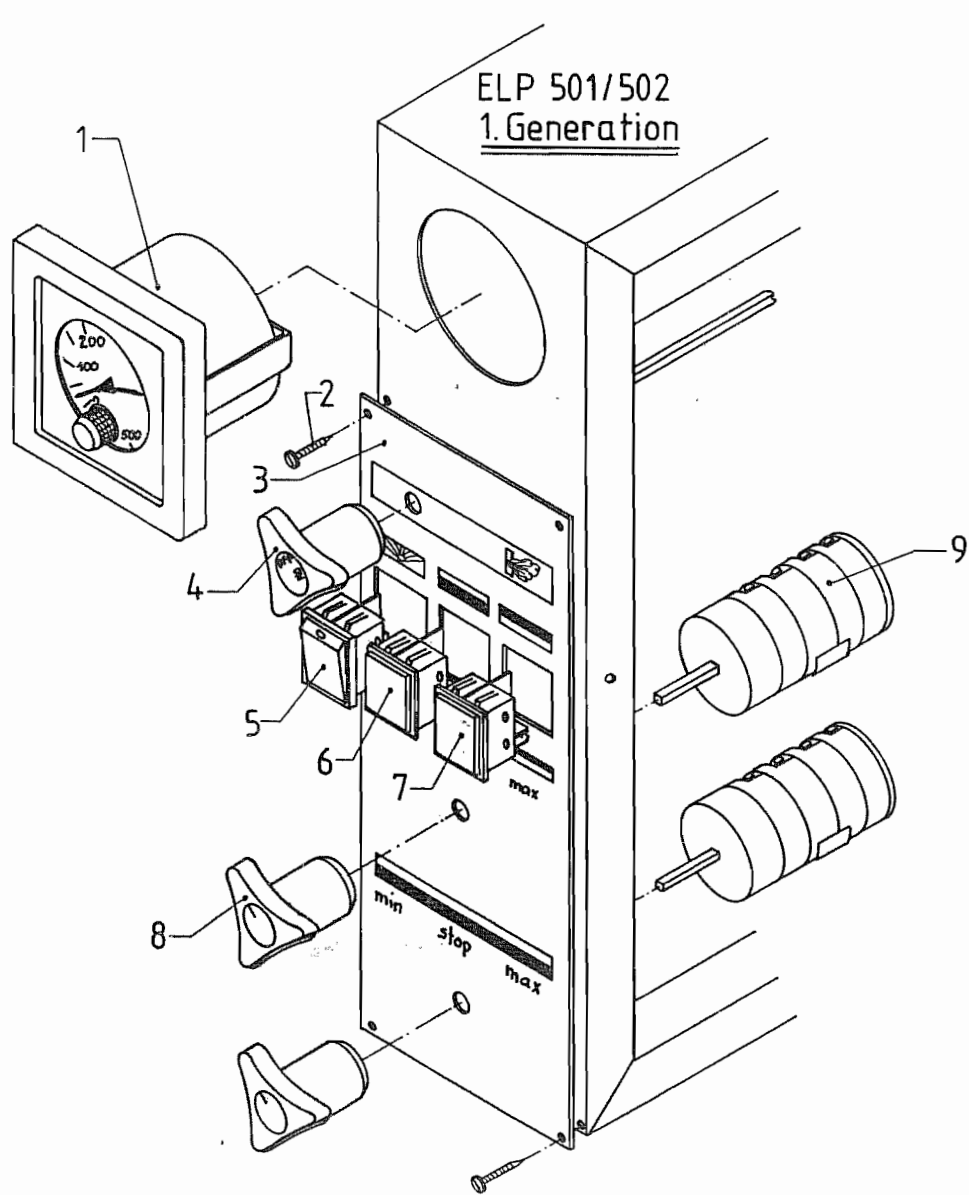

Pizzageräte

ELP

ELP

100; 2; 4; 1; 500; 501; 502

Ersatzteilliste

* Gehäuse eventuell nacharbeiten

ELP 100, 2, 4, 1, 500, 501, 502

Pos.	Artikel Nr.	Teile/Benennung
1	314018	Signalleuchte gelb 230 V
2	320030	Wippenschalter ELP mit roter Wippe
3	358011	Schalterblende ELP 1/2 130-370 Grad C (rund)
4	508039	Federscheibe DIN 137 A4 V2A
5	500091	Linsenschraube DIN 7985 M4x8 V2A
6	365018	Knebel Markierung
7	320032	Wippenschalter mit orange Wippe
8	320029	Kippschalter ELP 2
9	334008	Thermostat 370 G ELP
10	503010	Linsenblechs. DIN 7981 C 2,9x9,5 V2A
11	353081	Schalterblende ELP 2 2. Generation
12	353082	Schalterblende ELP 500
13	314021	Kontrolleuchte ELP grün
14	365019	Schalterknebel schwarz
15	365003	Knebel rot
16	334009	Thermostat für ELP 500/ 501/502 500g Kapillarrohrregler
17	483080	Halter für Thermostat ELP 100

Pos.	Artikel Nr.	Teile/Benennung

ELP 1/501/502

Pos. 42

Pos 43 inkl. Pos.: 20,21,22 27,29,30,32,33,34,35,36,37