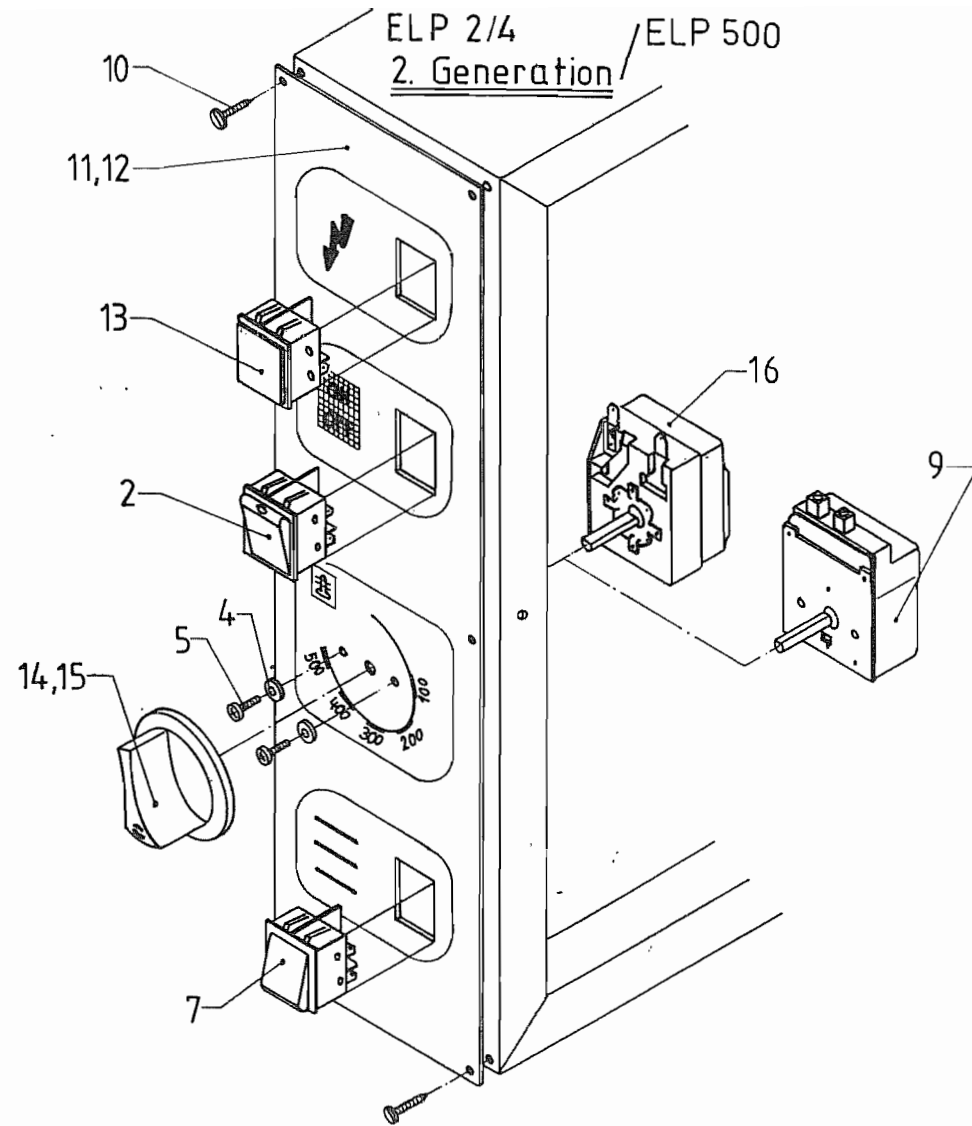

Pizzageräte

ELP

ELP

100; 2; 4; 1; 500; 501; 502

Ersatzteilliste

* Gehäuse eventuell nacharbeiten

ELP 100, 2, 4, 1, 500, 501, 502

Pos.	Artikel Nr.	Teile/Benennung
1	314018	Signalleuchte gelb 230 V
2	320030	Wippenschalter ELP mit roter Wippe
3	358011	Schalterblende ELP 1/2 130-370 Grad C (rund)
4	508039	Federscheibe DIN 137 A4 V2A
5	500091	Linsenschraube DIN 7985 M4x8 V2A
6	365018	Knebel Markierung
7	320032	Wippenschalter mit orange Wippe
8	320029	Kippschalter ELP 2
9	334008	Thermostat 370 G ELP
10	503010	Linsenblechs. DIN 7981 C 2,9x9,5 V2A
11	353081	Schalterblende ELP 2 2. Generation
12	353082	Schalterblende ELP 500
13	314021	Kontrolleuchte ELP grün
14	365019	Schalterknebel schwarz
15	365003	Knebel rot
16	334009	Thermostat für ELP 500/ 501/502 500g Kapillarrohrregler
17	483080	Halter für Thermostat ELP 100

Pos.	Artikel Nr.	Teile/Benennung

ELP 1/501/502

Pos. 42

Pos 43 inkl. Pos.: 20,21,22 27,29,30,32,33,34,35,36,37