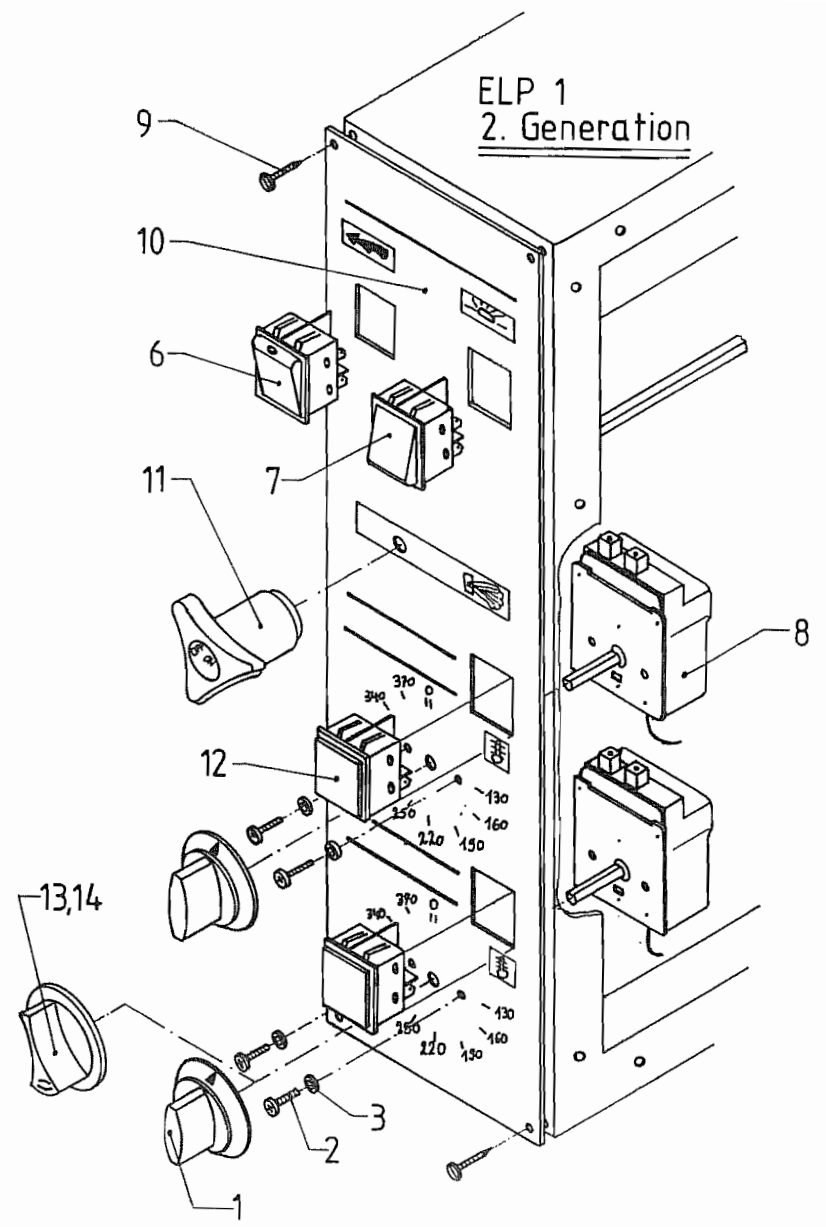

Pizzageräte

ELP

ELP

100; 2; 4; 1; 500; 501; 502

Ersatzteilliste

* Gehäuse eventuell nacharbeiten

ELP 100, 2, 4, 1, 500, 501, 502

Pos.	Artikel Nr.	Teile/Benennung
1	314018	Signalleuchte gelb 230 V
2	320030	Wippenschalter ELP mit roter Wippe
3	358011	Schalterblende ELP 1/2 130-370 Grad C (rund)
4	508039	Federscheibe DIN 137 A4 V2A
5	500091	Linsenschraube DIN 7985 M4x8 V2A
6	365018	Knebel Markierung
7	320032	Wippenschalter mit orange Wippe
8	320029	Kippschalter ELP 2
9	334008	Thermostat 370 G ELP
10	503010	Linsenblechs. DIN 7981 C 2,9x9,5 V2A
11	353081	Schalterblende ELP 2 2. Generation
12	353082	Schalterblende ELP 500
13	314021	Kontrolleuchte ELP grün
14	365019	Schalterknebel schwarz
15	365003	Knebel rot
16	334009	Thermostat für ELP 500/ 501/502 500g Kapillarrohrregler
17	483080	Halter für Thermostat ELP 100

Pos.	Artikel Nr.	Teile/Benennung

ELP 1/501/502

Pos. 42

Pos 43 inkl. Pos.: 20,21,22 27,29,30,32,33,34,35,36,37