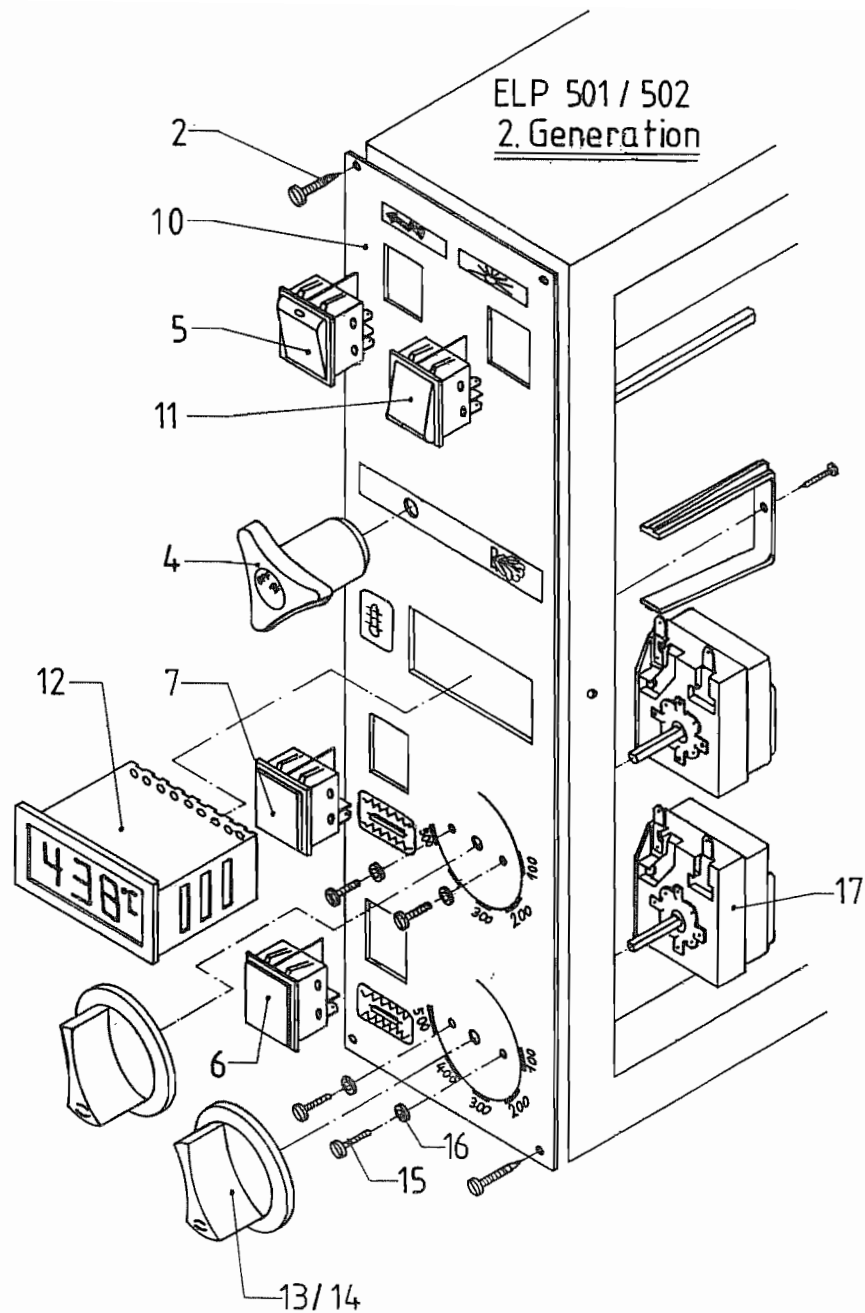

Pizzageräte

ELP

ELP

100; 2; 4; 1; 500; 501; 502

Ersatzteilliste

* Gehäuse eventuell nacharbeiten

ELP 100, 2, 4, 1, 500, 501, 502

Pos.	Artikel Nr.	Teile/Benennung
1	314018	Signalleuchte gelb 230 V
2	320030	Wippenschalter ELP mit roter Wippe
3	358011	Schalterblende ELP 1/2 130-370 Grad C (rund)
4	508039	Federscheibe DIN 137 A4 V2A
5	500091	Linsenschraube DIN 7985 M4x8 V2A
6	365018	Knebel Markierung
7	320032	Wippenschalter mit orange Wippe
8	320029	Kippschalter ELP 2
9	334008	Thermostat 370 G ELP
10	503010	Linsenblechs. DIN 7981 C 2,9x9,5 V2A
11	353081	Schalterblende ELP 2 2. Generation
12	353082	Schalterblende ELP 500
13	314021	Kontrolleuchte ELP grün
14	365019	Schalterknebel schwarz
15	365003	Knebel rot
16	334009	Thermostat für ELP 500/ 501/502 500g Kapillarrohrregler
17	483080	Halter für Thermostat ELP 100

Pos.	Artikel Nr.	Teile/Benennung

ELP 1/501/502

Pos. 42

Pos 43 inkl. Pos.: 20,21,22 27,29,30,32,33,34,35,36,37