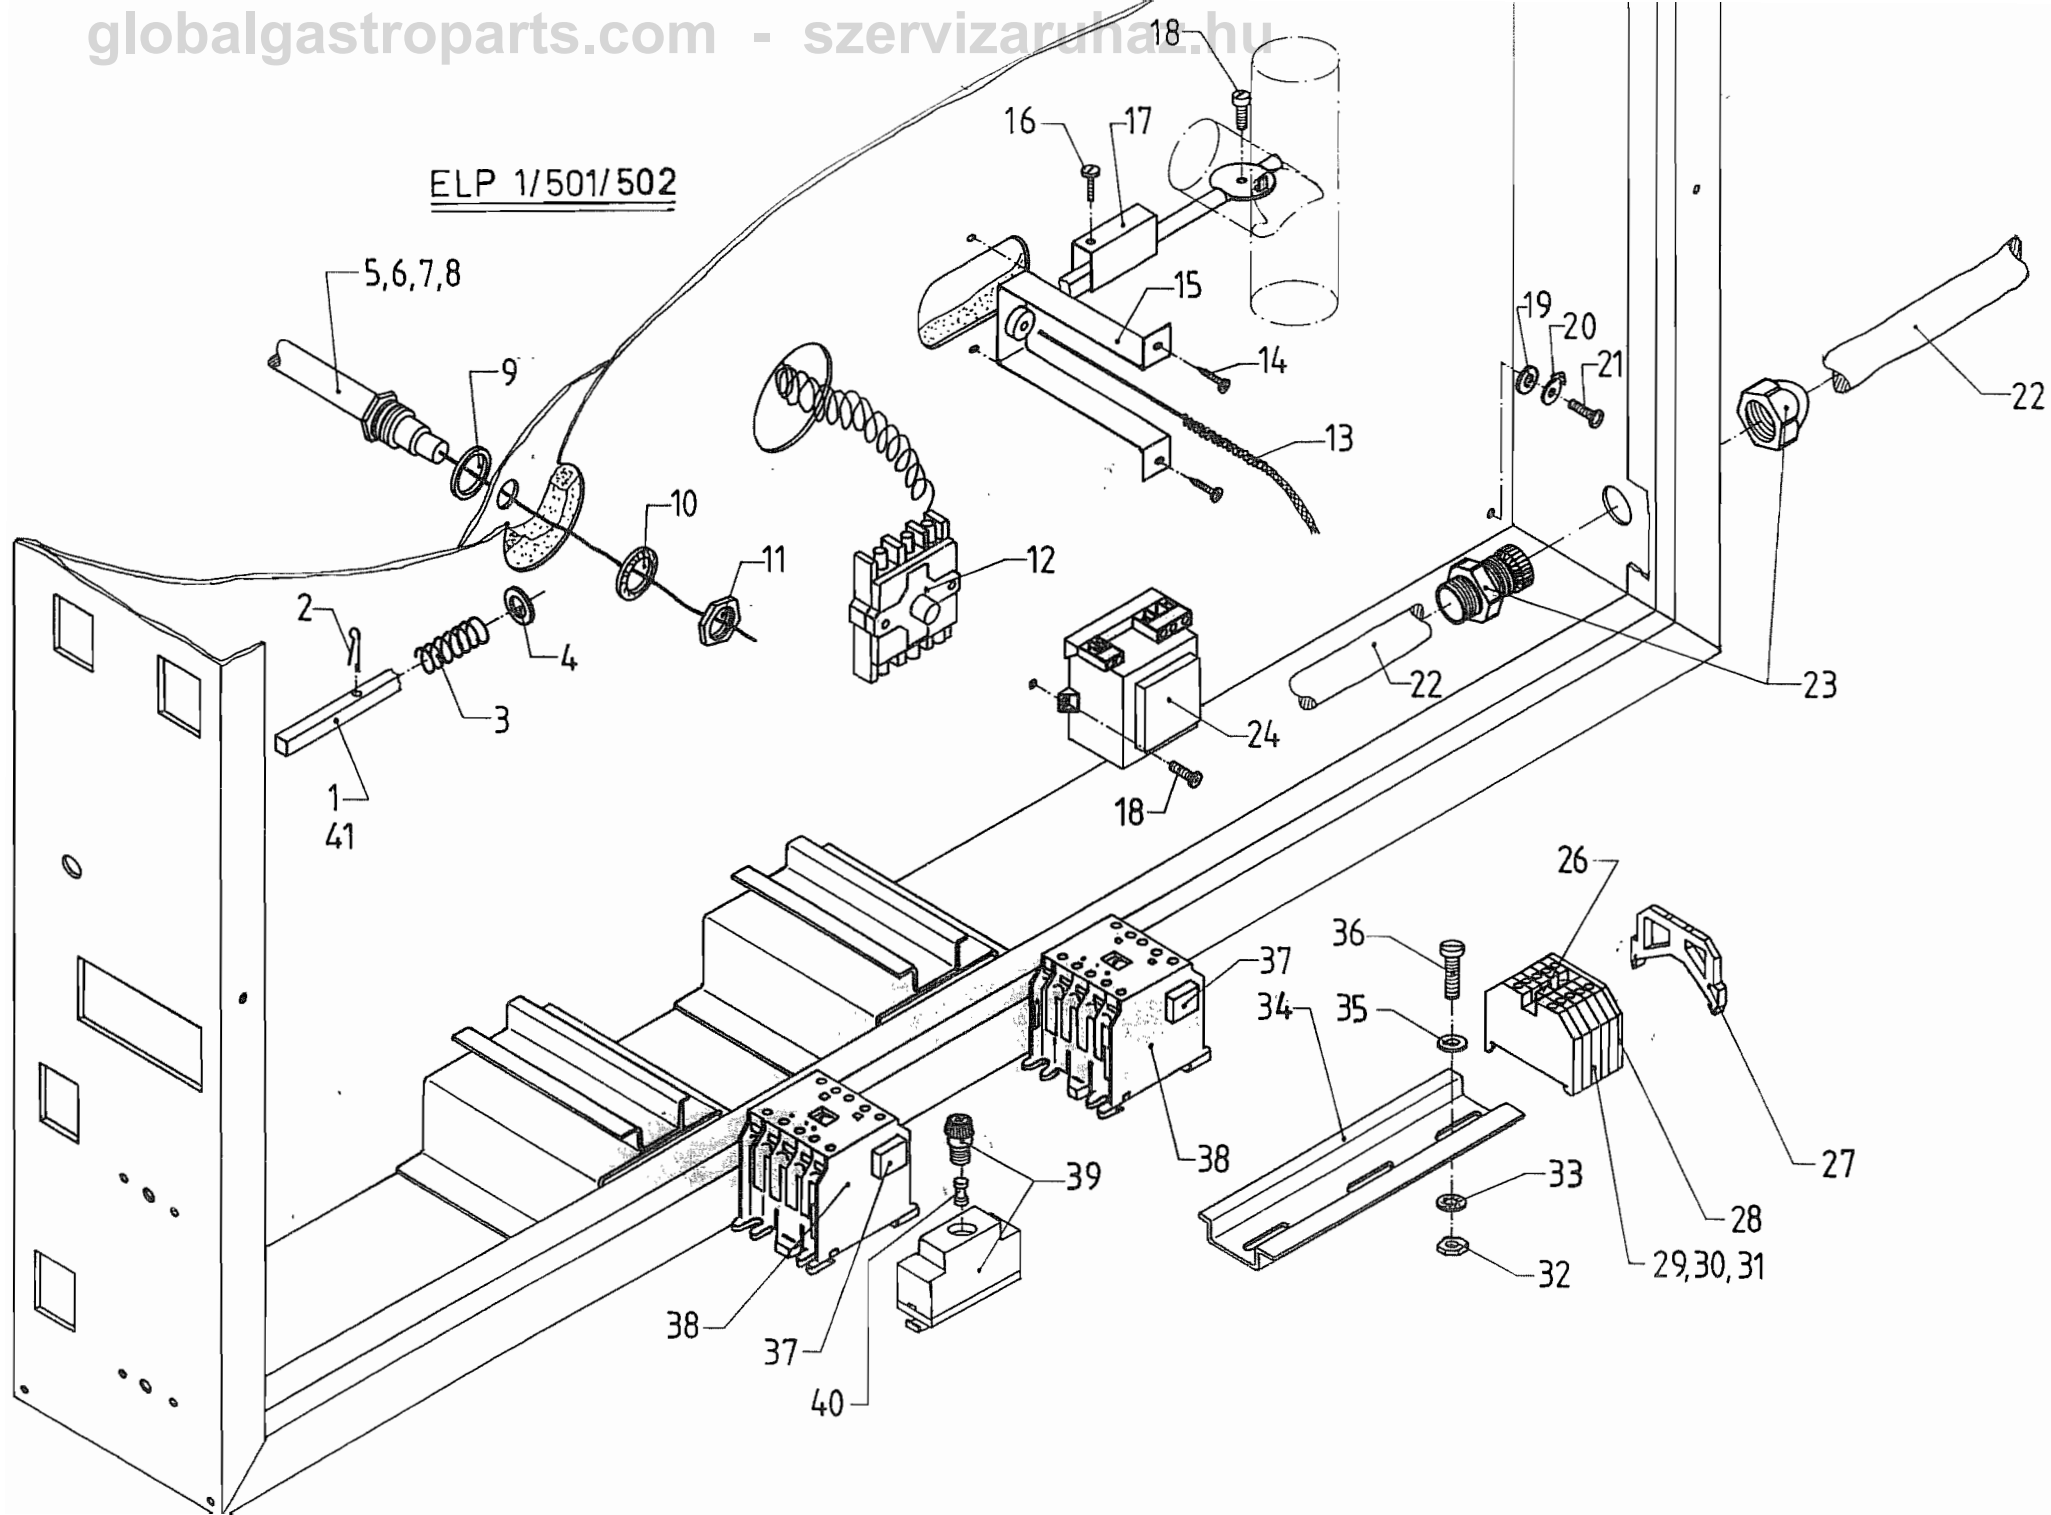

Pizzageräte

ELP

ELP

100; 2; 4; 1; 500; 501; 502

Ersatzteilliste

* Gehäuse eventuell nacharbeiten

ELP 100, 2, 4, 1, 500, 501, 502

Pos.	Artikel Nr.	Teile/Benennung
1	314018	Signalleuchte gelb 230 V
2	320030	Wippenschalter ELP mit roter Wippe
3	358011	Schalterblende ELP 1/2 130-370 Grad C (rund)
4	508039	Federscheibe DIN 137 A4 V2A
5	500091	Linsenschraube DIN 7985 M4x8 V2A
6	365018	Knebel Markierung
7	320032	Wippenschalter mit orange Wippe
8	320029	Kippschalter ELP 2
9	334008	Thermostat 370 G ELP
10	503010	Linsenblechs. DIN 7981 C 2,9x9,5 V2A
11	353081	Schalterblende ELP 2 2. Generation
12	353082	Schalterblende ELP 500
13	314021	Kontrolleuchte ELP grün
14	365019	Schalterknebel schwarz
15	365003	Knebel rot
16	334009	Thermostat für ELP 500/ 501/502 500g Kapillarrohrregler
17	483080	Halter für Thermostat ELP 100

Pos.	Artikel Nr.	Teile/Benennung

ELP 1/501/502

Pos. 42

Pos 43 inkl. Pos.: 20,21,22 27,29,30,32,33,34,35,36,37