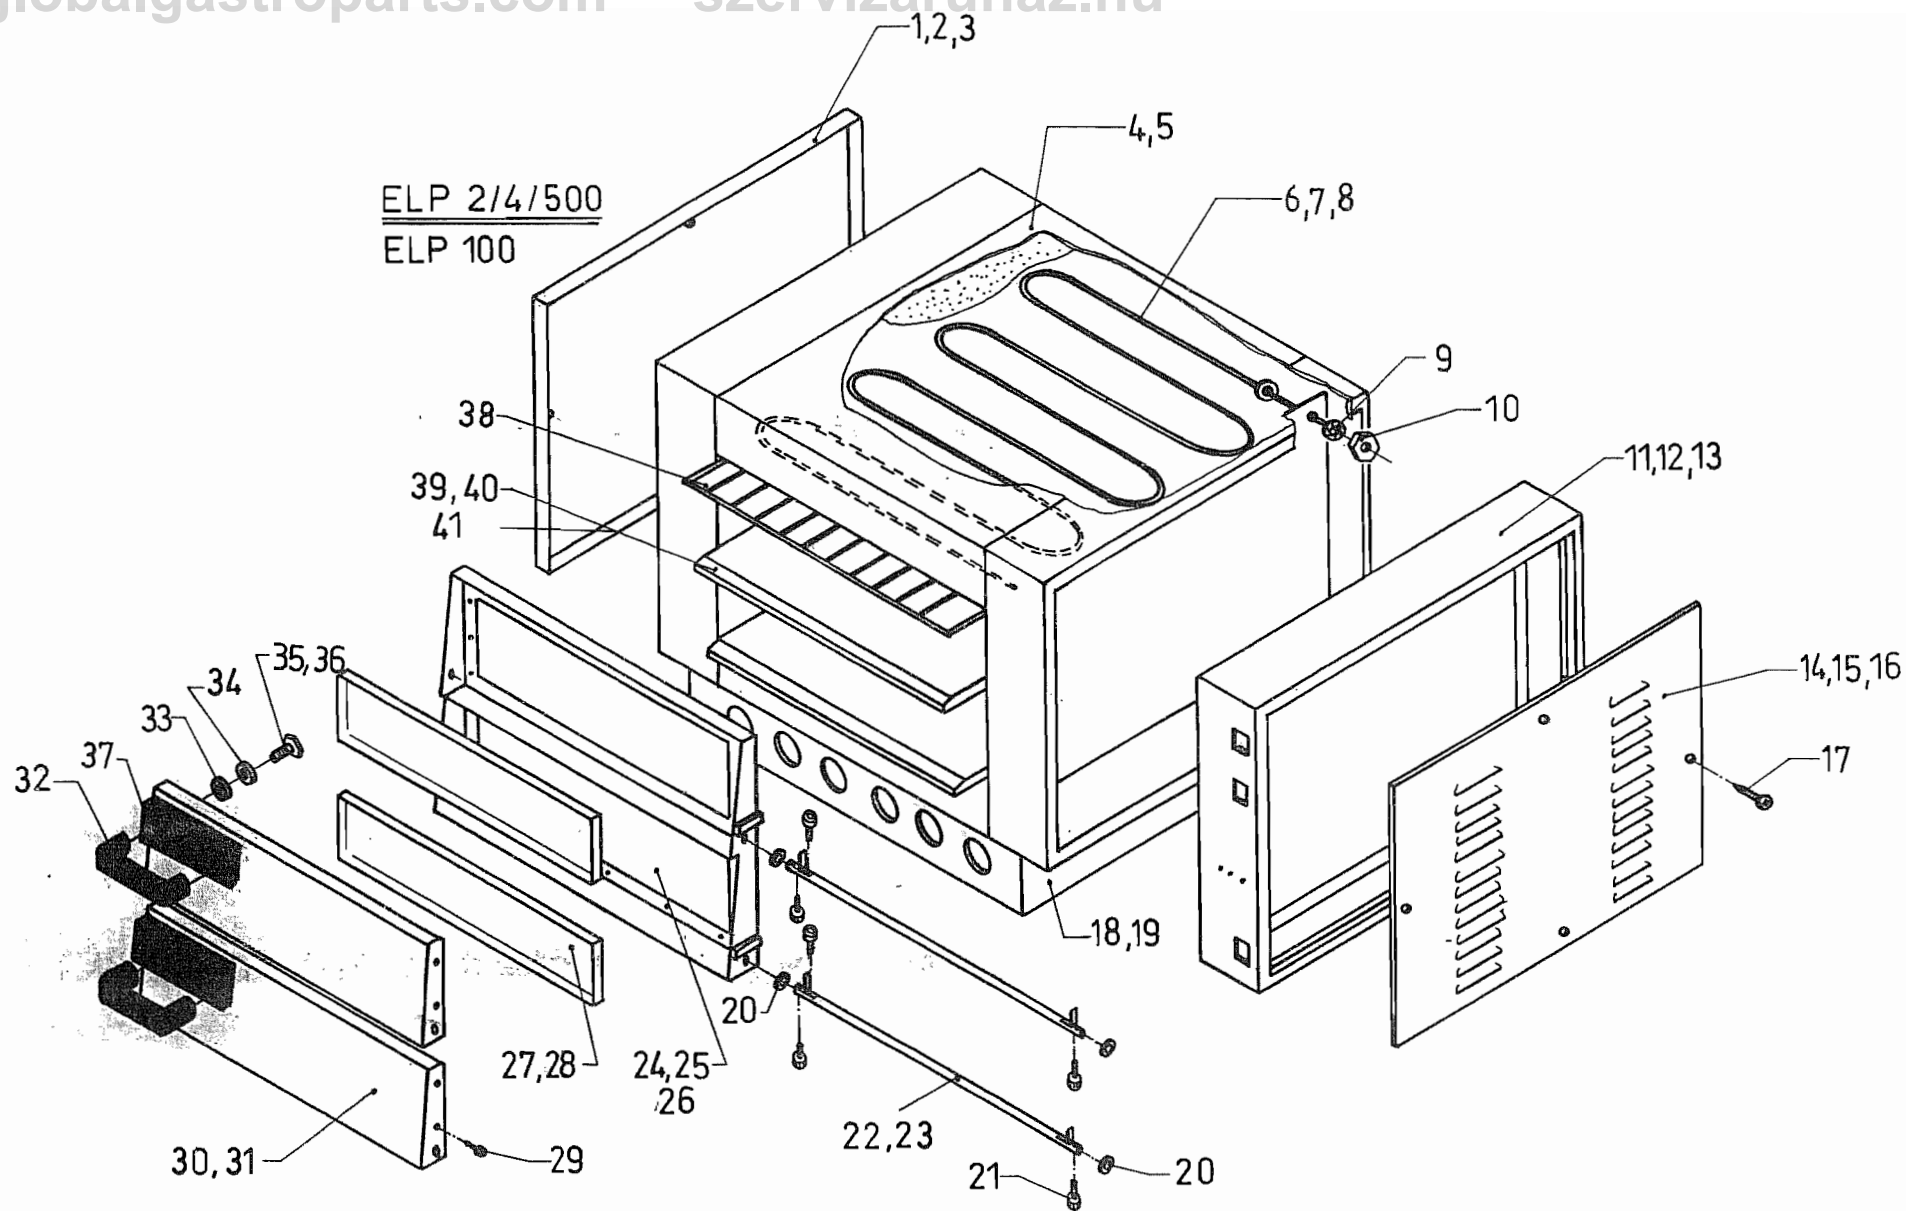

Pizzageräte

ELP

ELP

100; 2; 4; 1; 500; 501; 502

Ersatzteilliste

* Gehäuse eventuell nacharbeiten

ELP 100, 2, 4, 1, 500, 501, 502

Pos.	Artikel Nr.	Teile/Benennung
1	314018	Signalleuchte gelb 230 V
2	320030	Wippenschalter ELP mit roter Wippe
3	358011	Schalterblende ELP 1/2 130-370 Grad C (rund)
4	508039	Federscheibe DIN 137 A4 V2A
5	500091	Linsenschraube DIN 7985 M4x8 V2A
6	365018	Knebel Markierung
7	320032	Wippenschalter mit orange Wippe
8	320029	Kippschalter ELP 2
9	334008	Thermostat 370 G ELP
10	503010	Linsenblechs. DIN 7981 C 2,9x9,5 V2A
11	353081	Schalterblende ELP 2 2. Generation
12	353082	Schalterblende ELP 500
13	314021	Kontrolleuchte ELP grün
14	365019	Schalterknebel schwarz
15	365003	Knebel rot
16	334009	Thermostat für ELP 500/ 501/502 500g Kapillarrohrregler
17	483080	Halter für Thermostat ELP 100

Pos.	Artikel Nr.	Teile/Benennung

ELP 1/501/502

Pos. 42

Pos 43 inkl. Pos.: 20,21,22 27,29,30,32,33,34,35,36,37