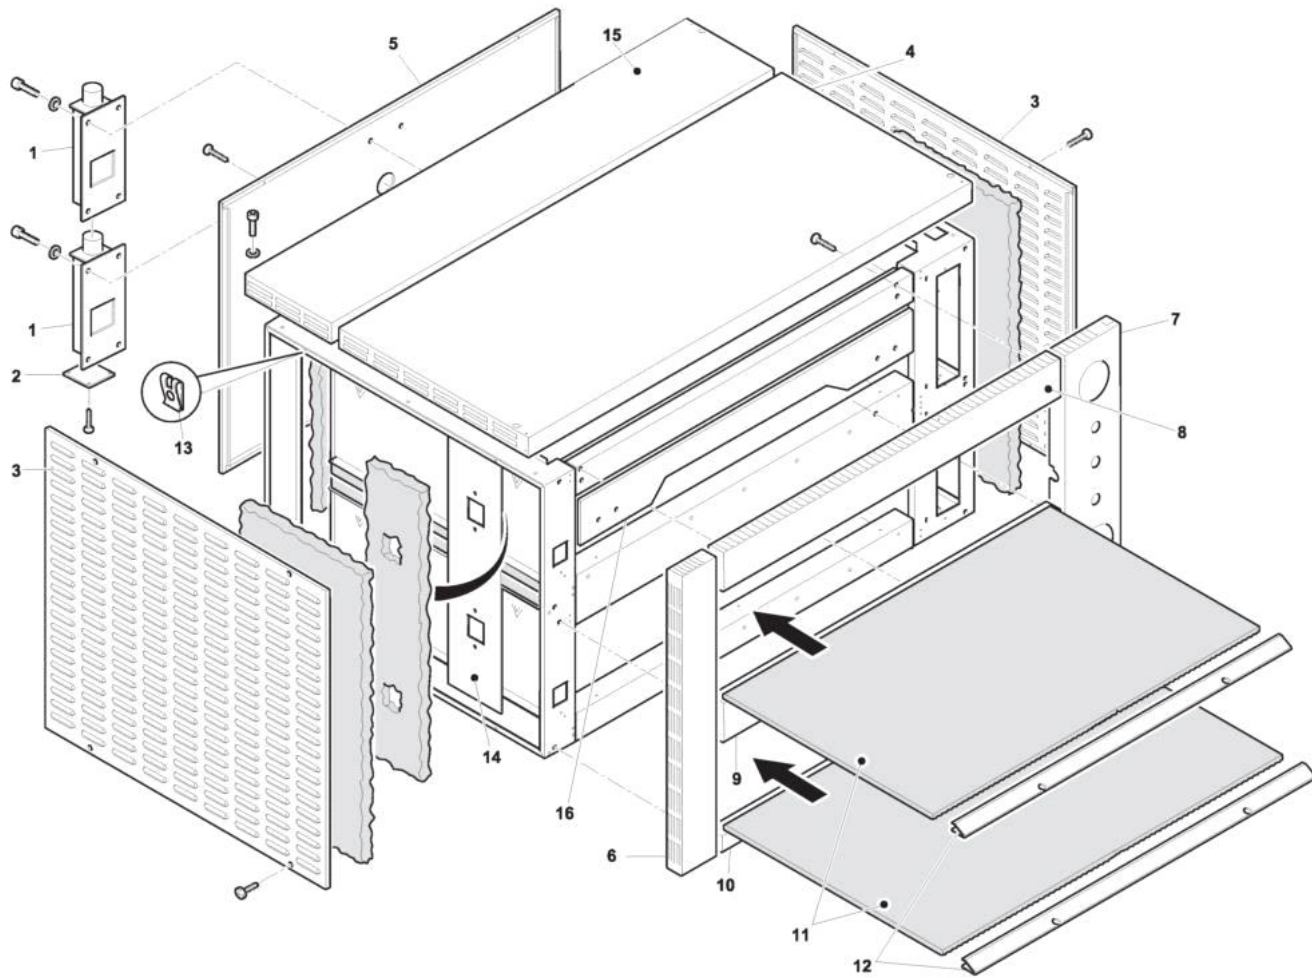

Struttura forno (DM 435/635S/635L/935) (DM
430/630S/630L/930)

Pos	Codice	Descrizione	notes	
1A	E9P08	Coperchio	935	
1A	E9P10	Coperchio	635S	
1A	E9PC1	Coperchio	930	

Struttura forno (DB 835/1235S/1235L) (DB 830/1230S/1230L)