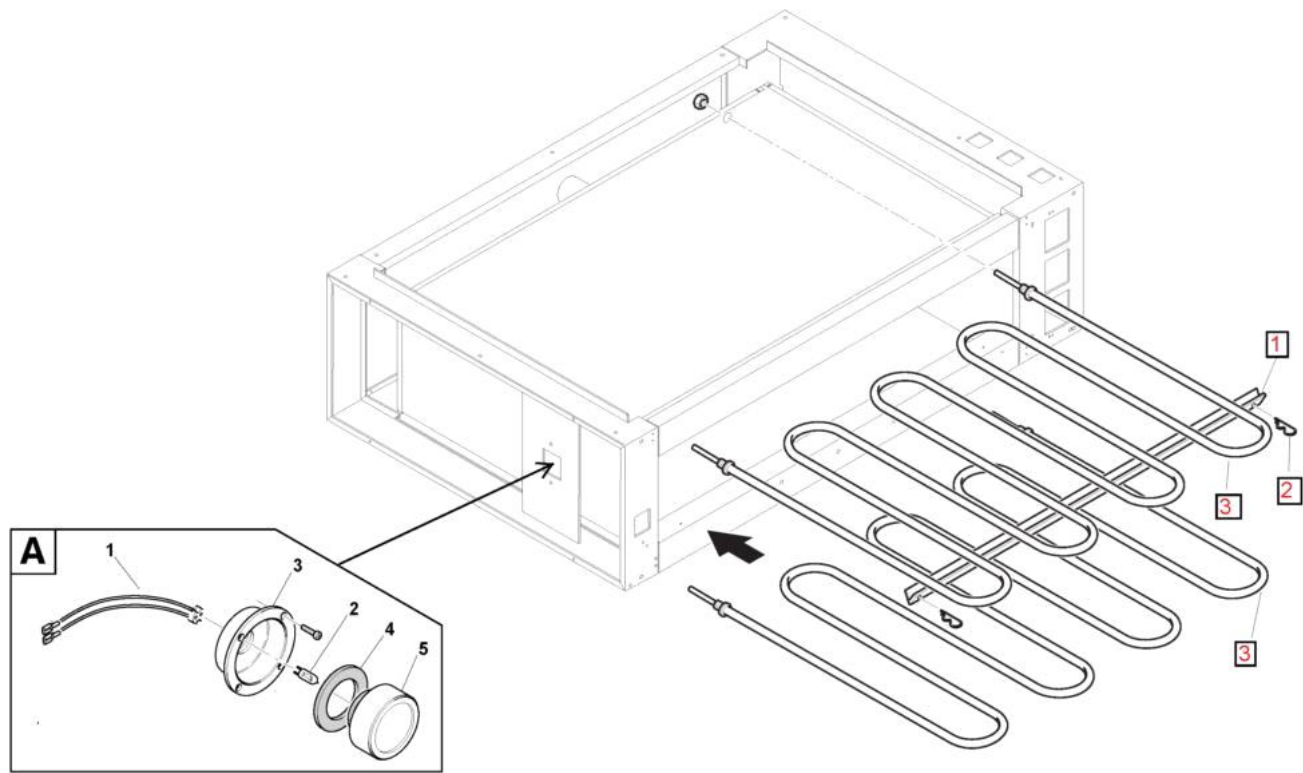

Struttura forno (DM 435/635S/635L/935) (DM  
430/630S/630L/930)

Pos	Codice	Descrizione	notes	
1A	E9P08	Coperchio	935	
1A	E9P10	Coperchio	635S	
1A	E9PC1	Coperchio	930	

Struttura forno (DB 835/1235S/1235L) (DB 830/1230S/1230L)

Struttura forno (DB 835/1235S/1235L) (DB 830/1230S/1230L)

Pos	Codice	Descrizione	notes	
0001	E3E15	Camino esterno	Optional	
0002	WCE37	TAPPO INF.CAM.EST.S.2000 ACC.	Optional	
0003	E3P83	Fianco	DX-SX / 835-1235L-830-1230L	
0003	E3P97	Fianco	1235S-1230S	
0004	E3PC0	Coperchio - 435 DS	835-1235S	
0004	E3PC5	Coperchio	830-1230S	
0004	E9P07	Coperchio	1235L-1230L	
0005	E3F11	Schienale	830-1230S	
0005	E3F26	Schienale	1235L	
0005	E3P81	Schienale	835-1235S	
0005	E3P95	Schienale	1230L	
0006	E3P20	FRONT.SX M+D.830+835+1230S+L	SX	
0007	E3F03	Frontale	DX	
0008	E3P50	Cappa	830-1230S	
0008	E3P57	Cappa	1230L	
0008	E3PT4	Cappa - 435 DS	835-1235S	
0008	E9PT1	Cappa	1235L	
0009	E3F18	Scivolo divisorio	830-1230S	
0009	E3F25	Scivolo divisorio	1235L	
0009	E3P82	Scivolo divisorio	835-1235S	
0009	E3P99	Scivolo divisorio	1230L	
0010	E3F15	Scivolo	835-1235S	
0010	E3F17	Scivolo	1230S	
0010	E3F57	Ribassa camera	830	
0010	E3P56	Scivolo	1230L	
0010	E9PT2	Scivolo	1235L	
0011	AL331	PIETRA 628X606X14 F.430 DS	830 / 628x606x14	
0011	AL332	PIETRA REFR.695X365X14 435 DS	835 / 695x365x14	
0011	AL336	PIETRA 928X606X14 630L+S+MF630	1230S-1230L / 928x606x14	
0011	AL341	PIETRA 355X1047X14 DM+MM635S	1235S / 355x1047x14	
0011	AL342	PIETRA 557,5X697X14 635L DM+MM	1235L / 557,5x697x14	
0012	E3G03	Protezione	1230L	
0012	E3G05	Protezione	1230S	
0012	E3G06	Protezione	830	
0012	E3G09	Protezione	835-1235S	
0012	E9G02	Protezione	1235L	
0013	MD008	Molletta		
0014	E3F22	Contenimento lampada		
0015	E3PC4	Coperchio	1230S	
0015	E9P10	Coperchio	1235S	
0016	E3F54	Ribassa camera	830-1230S	
0016	E3F55	Ribassa camera	1230L	
0016	E3F57	Ribassa camera	835-1235S	
0016	E3F58	Ribassa camera	1235L	