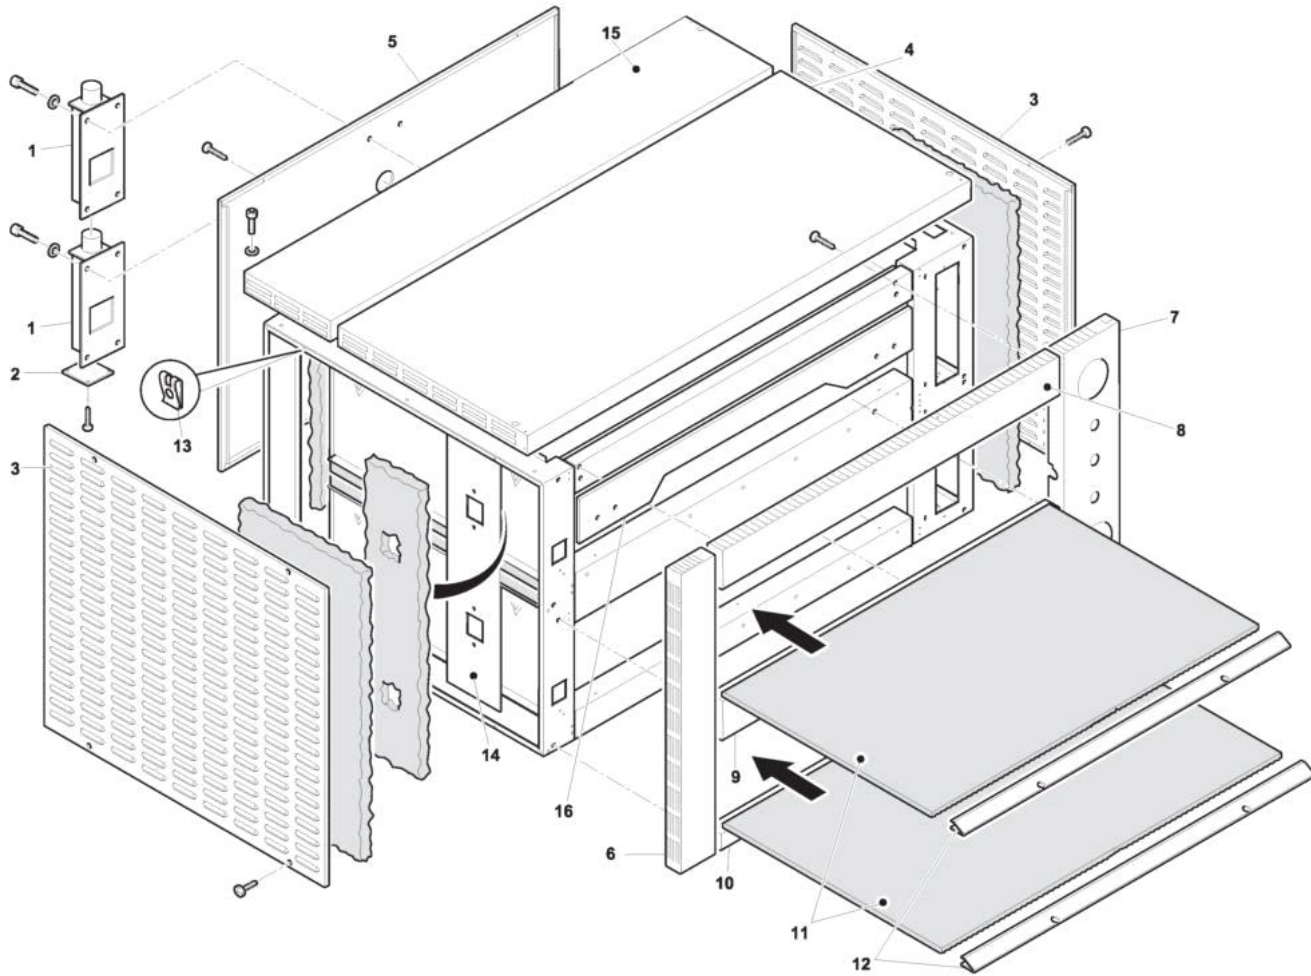

Struttura forno (DM 435/635S/635L/935) (DM
430/630S/630L/930)

Pos	Codice	Descrizione	notes	Prezzo (EUR)
1A	E9P08	Coperchio	935	
1A	E9P10	Coperchio	635S	
1A	E9PC1	Coperchio	930	

Struttura forno (DB 835/1235S/1235L) (DB 830/1230S/1230L)