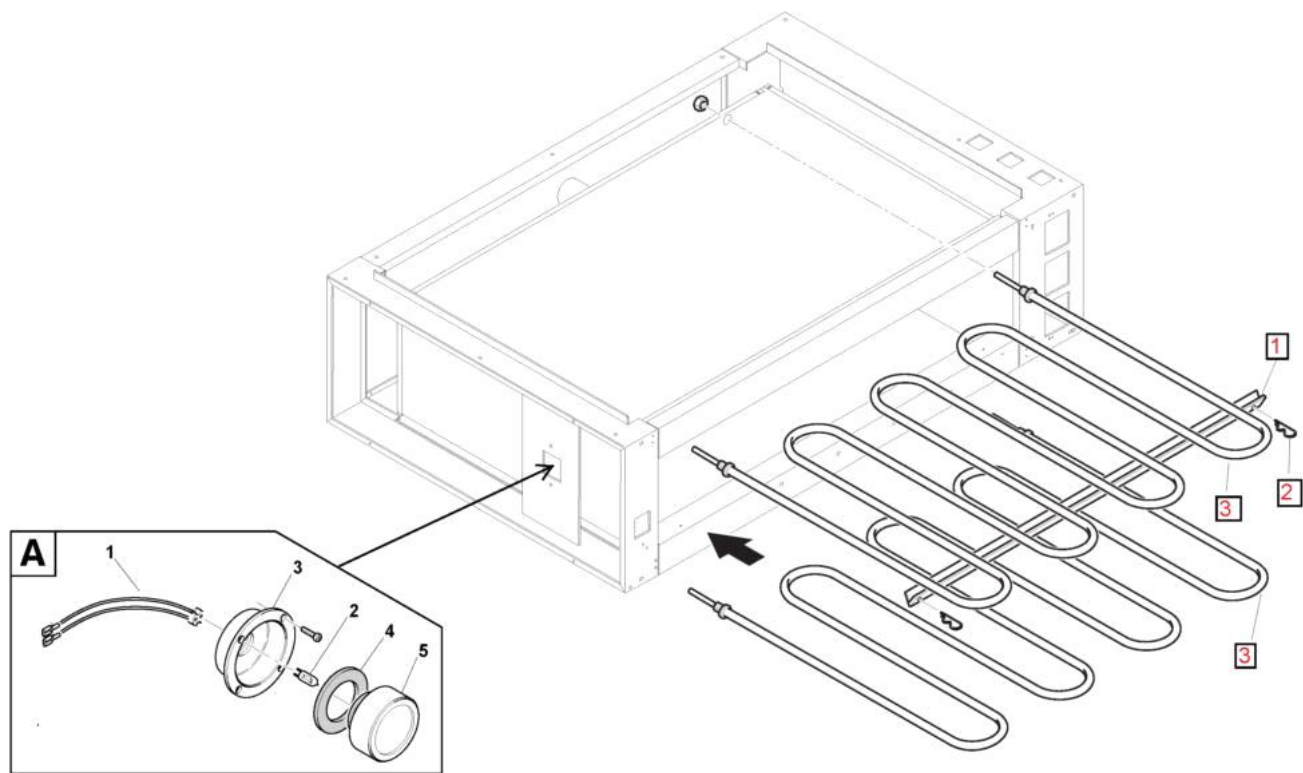

Struttura forno (DM 435/635S/635L/935) (DM  
430/630S/630L/930)

Pos	Codice	Descrizione	notes	Prezzo (EUR)
1A	E9P08	Coperchio	935	
1A	E9P10	Coperchio	635S	
1A	E9PC1	Coperchio	930	

Struttura forno (DB 835/1235S/1235L) (DB 830/1230S/1230L)

Struttura forno (DB 835/1235S/1235L) (DB 830/1230S/1230L)

Pos	Codice	Descrizione	notes
0001	E3E15	Camino esterno	Optional
0002	WCE37	TAPPO INF.CAM.EST.S.2000 ACC.	Optional
0003	E3P83	Fianco	DX-SX / 835-1235L-830-1230L
0003	E3P97	Fianco	1235S-1230S
0004	E3PC0	Coperchio - 435 DS	835-1235S
0004	E3PC5	Coperchio	830-1230S
0004	E9P07	Coperchio	1235L-1230L
0005	E3F11	Schienale	830-1230S
0005	E3F26	Schienale	1235L
0005	E3P81	Schienale	835-1235S
0005	E3P95	Schienale	1230L
0006	E3P20	FRONT.SX M+D.830+835+1230S+L	SX
0007	E3F03	Frontale	DX
0008	E3P50	Cappa	830-1230S
0008	E3P57	Cappa	1230L
0008	E3PT4	Cappa - 435 DS	835-1235S
0008	E9PT1	Cappa	1235L
0009	E3F18	Scivolo divisorio	830-1230S
0009	E3F25	Scivolo divisorio	1235L
0009	E3P82	Scivolo divisorio	835-1235S
0009	E3P99	Scivolo divisorio	1230L
0010	E3F15	Scivolo	835-1235S
0010	E3F17	Scivolo	1230S
0010	E3F57	Ribassa camera	830
0010	E3P56	Scivolo	1230L
0010	E9PT2	Scivolo	1235L
0011	AL331	PIETRA 628X606X14 F.430 DS	830 / 628x606x14
0011	AL332	PIETRA REFR.695X365X14 435 DS	835 / 695x365x14
0011	AL336	PIETRA 928X606X14 630L+S+MF630	1230S-1230L / 928x606x14
0011	AL341	PIETRA 355X1047X14 DM+MM635S	1235S / 355x1047x14
0011	AL342	PIETRA 557,5X697X14 635L DM+MM	1235L / 557,5x697x14
0012	E3G03	Protezione	1230L
0012	E3G05	Protezione	1230S
0012	E3G06	Protezione	830
0012	E3G09	Protezione	835-1235S
0012	E9G02	Protezione	1235L
0013	MD008	Molletta	
0014	E3F22	Contenimento lampada	
0015	E3PC4	Coperchio	1230S
0015	E9P10	Coperchio	1235S
0016	E3F54	Ribassa camera	830-1230S
0016	E3F55	Ribassa camera	1230L
0016	E3F57	Ribassa camera	835-1235S
0016	E3F58	Ribassa camera	1235L