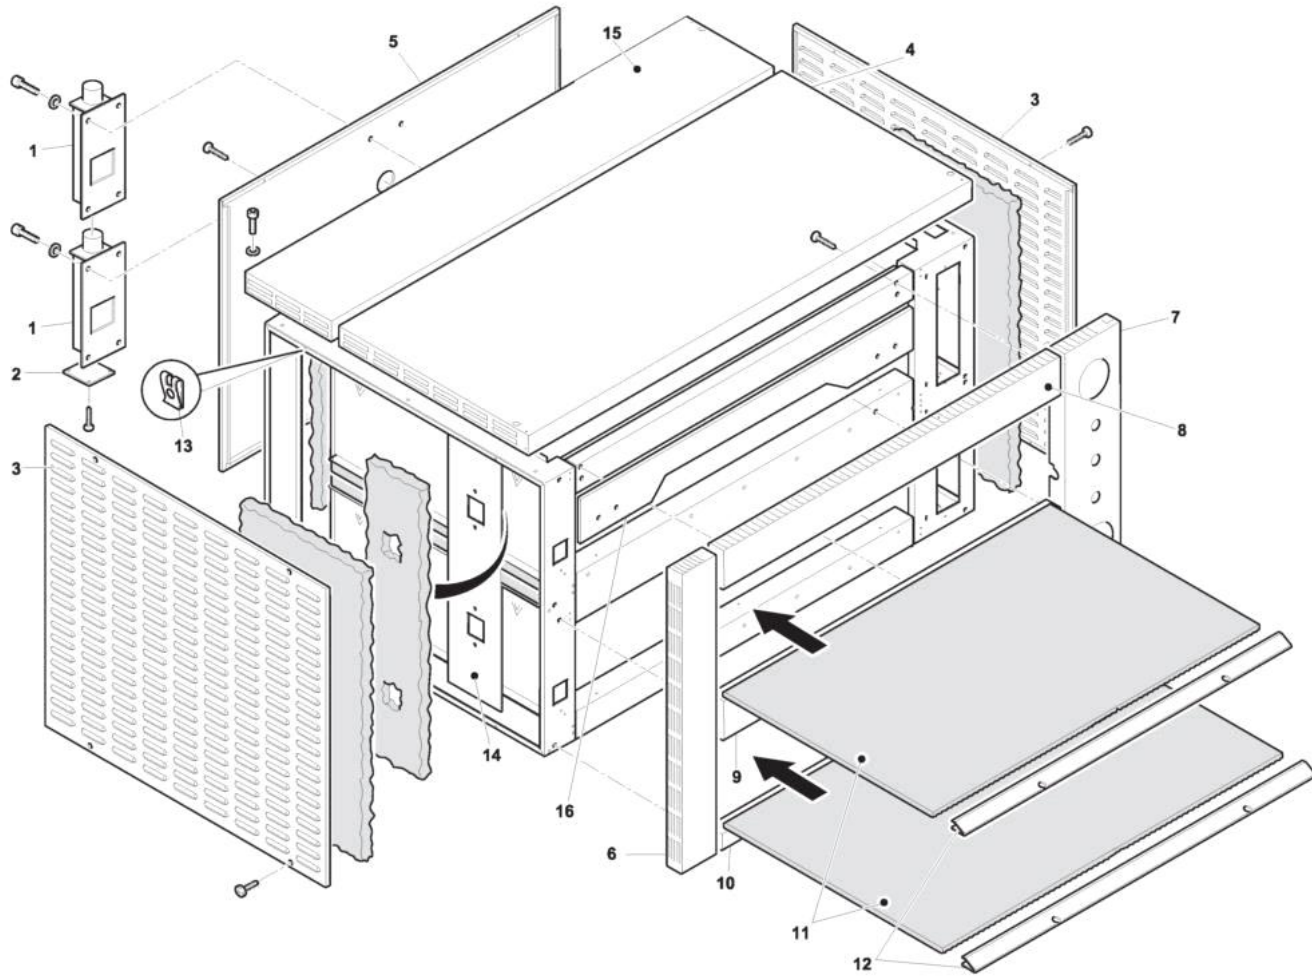

Struttura forno (DM 435/635S/635L/935) (DM
430/630S/630L/930)

Pos	Codice	Descrizione	notes	Prezzo (EUR)
1A	E9P08	Coperchio	935	
1A	E9P10	Coperchio	635S	
1A	E9PC1	Coperchio	930	

Struttura forno (DB 835/1235S/1235L) (DB 830/1230S/1230L)